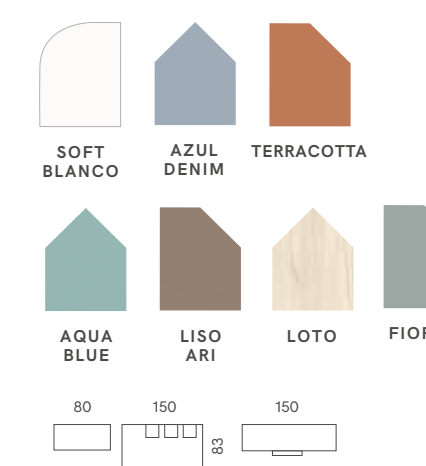

SOCIAL STYLE 14
TIRADOR UÑERO PEKE