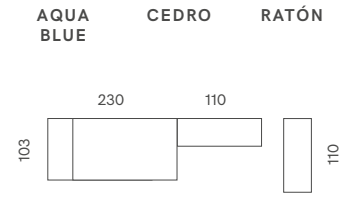

SOCIAL STYLE 49
TIRADOR CÍRCULO MIDI

SOCIAL STYLE 50
TIRADOR LINEAL CÍRCULO PEKE

SOCIAL STYLE 51
TIRADOR PUSH

SOCIAL STYLE 52
TIRADOR LINEAL LISO TEI FLOW

SOCIAL STYLE 53
TIRADOR LINEAL CEDRO

SOCIAL STYLE 54
TIRADOR CÍRCULO PEKE LINEAL AZUL AHUMADO SEMI-GOLA