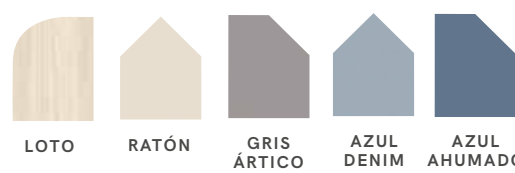

SOCIAL STYLE 67
TIRADOR CÍRCULO PEKE GOLA