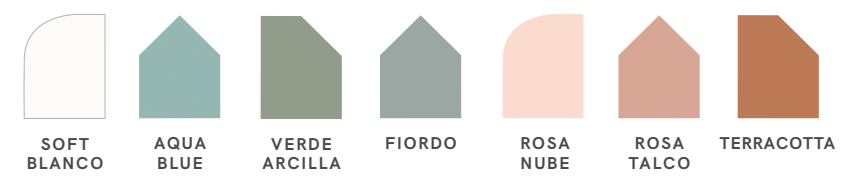

3 Colores para los interiores de cajón

Trending topic! 

Bases Maderas

WOOD BASES

Bases melamínicas de gran resistencia al uso.
Gran selección de maderas y amplia gama de acabados.

*Melamine bases with great resistance to use.
Great selection of woods and a wide range of finishes.*

La mejor selección de tonos y colores.
The best selection of shades and colors.

Tiradores

HANDLES

POMO

SEMI GOLA

SOCIAL STYLE 01
TIRADOR CÍRCULO PEKE / MIDI / MAXI

SOCIAL STYLE 02
TIRADOR CÍRCULO PEKE / MIDI