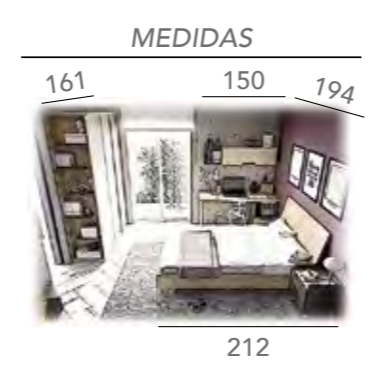

135 CM.

Con Espacio Todo es Más Fácil (+ CAPACIDAD)
ORGANIZACIÓN FUNCIONAL EN LOS ESPACIOS DE NUESTRO DORMITORIO.

H606

BASE	COMBINA	TIRADOR
NATURAL	Grafito	In