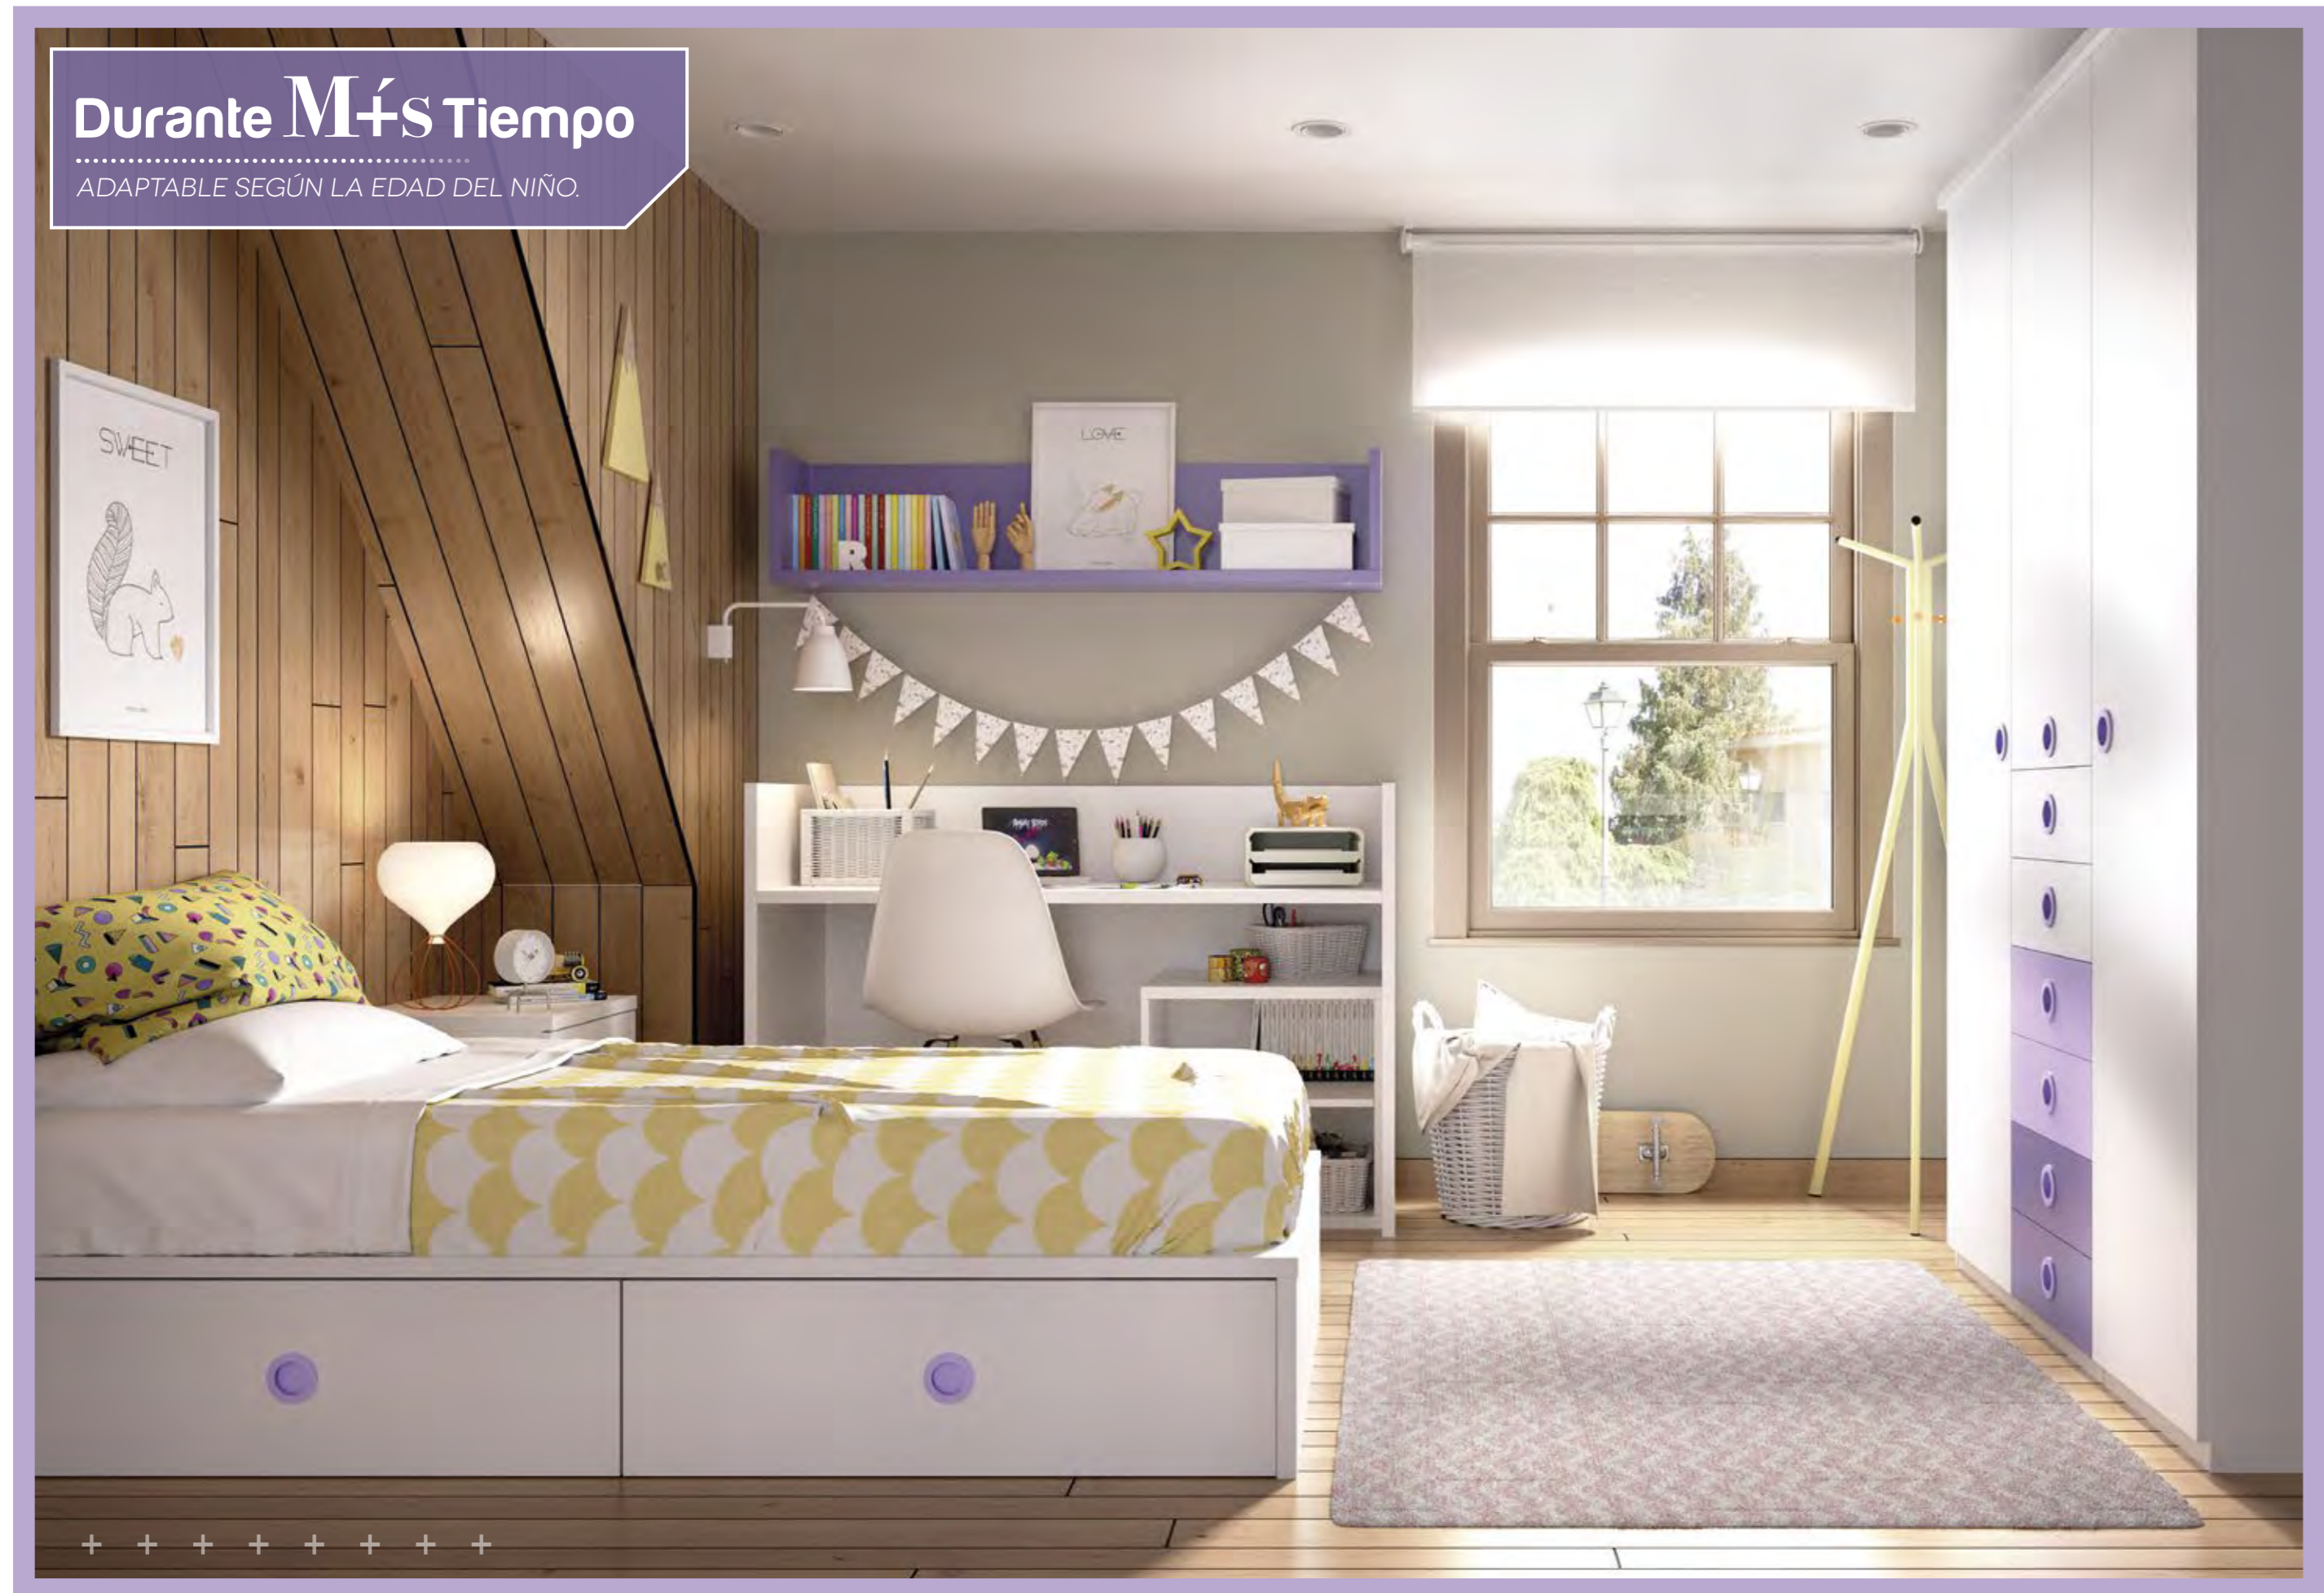

Azul  
Aluminio 3D

**TIRADOR**

In

**MEDIDAS**

351 202

H509

Durante **MÁS** Tiempo  
ADAPTABLE SEGÚN LA EDAD DEL NIÑO.

↑  
**H510**  
TRANSFORMADA