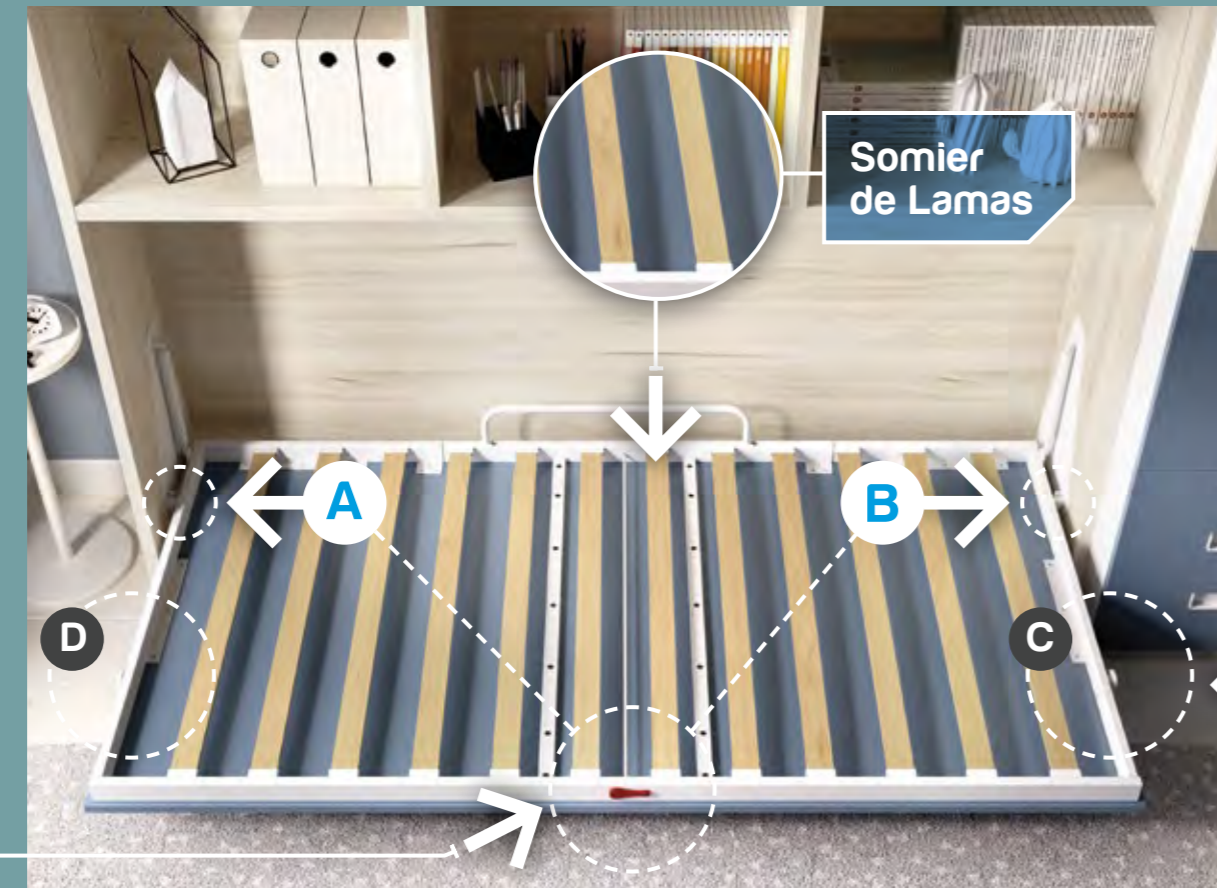

# Más SEGURIDAD

Abatibles **TOP** ↓

VENTAJAS EN SEGURIDAD

Bloqueo Anti-Cierre Mediante Palanca

A B

Somier de Lamas

Bloqueo Automático Sincronizado de Patas Exteriores  
Patas Regulables en Altura hasta 45 mm.