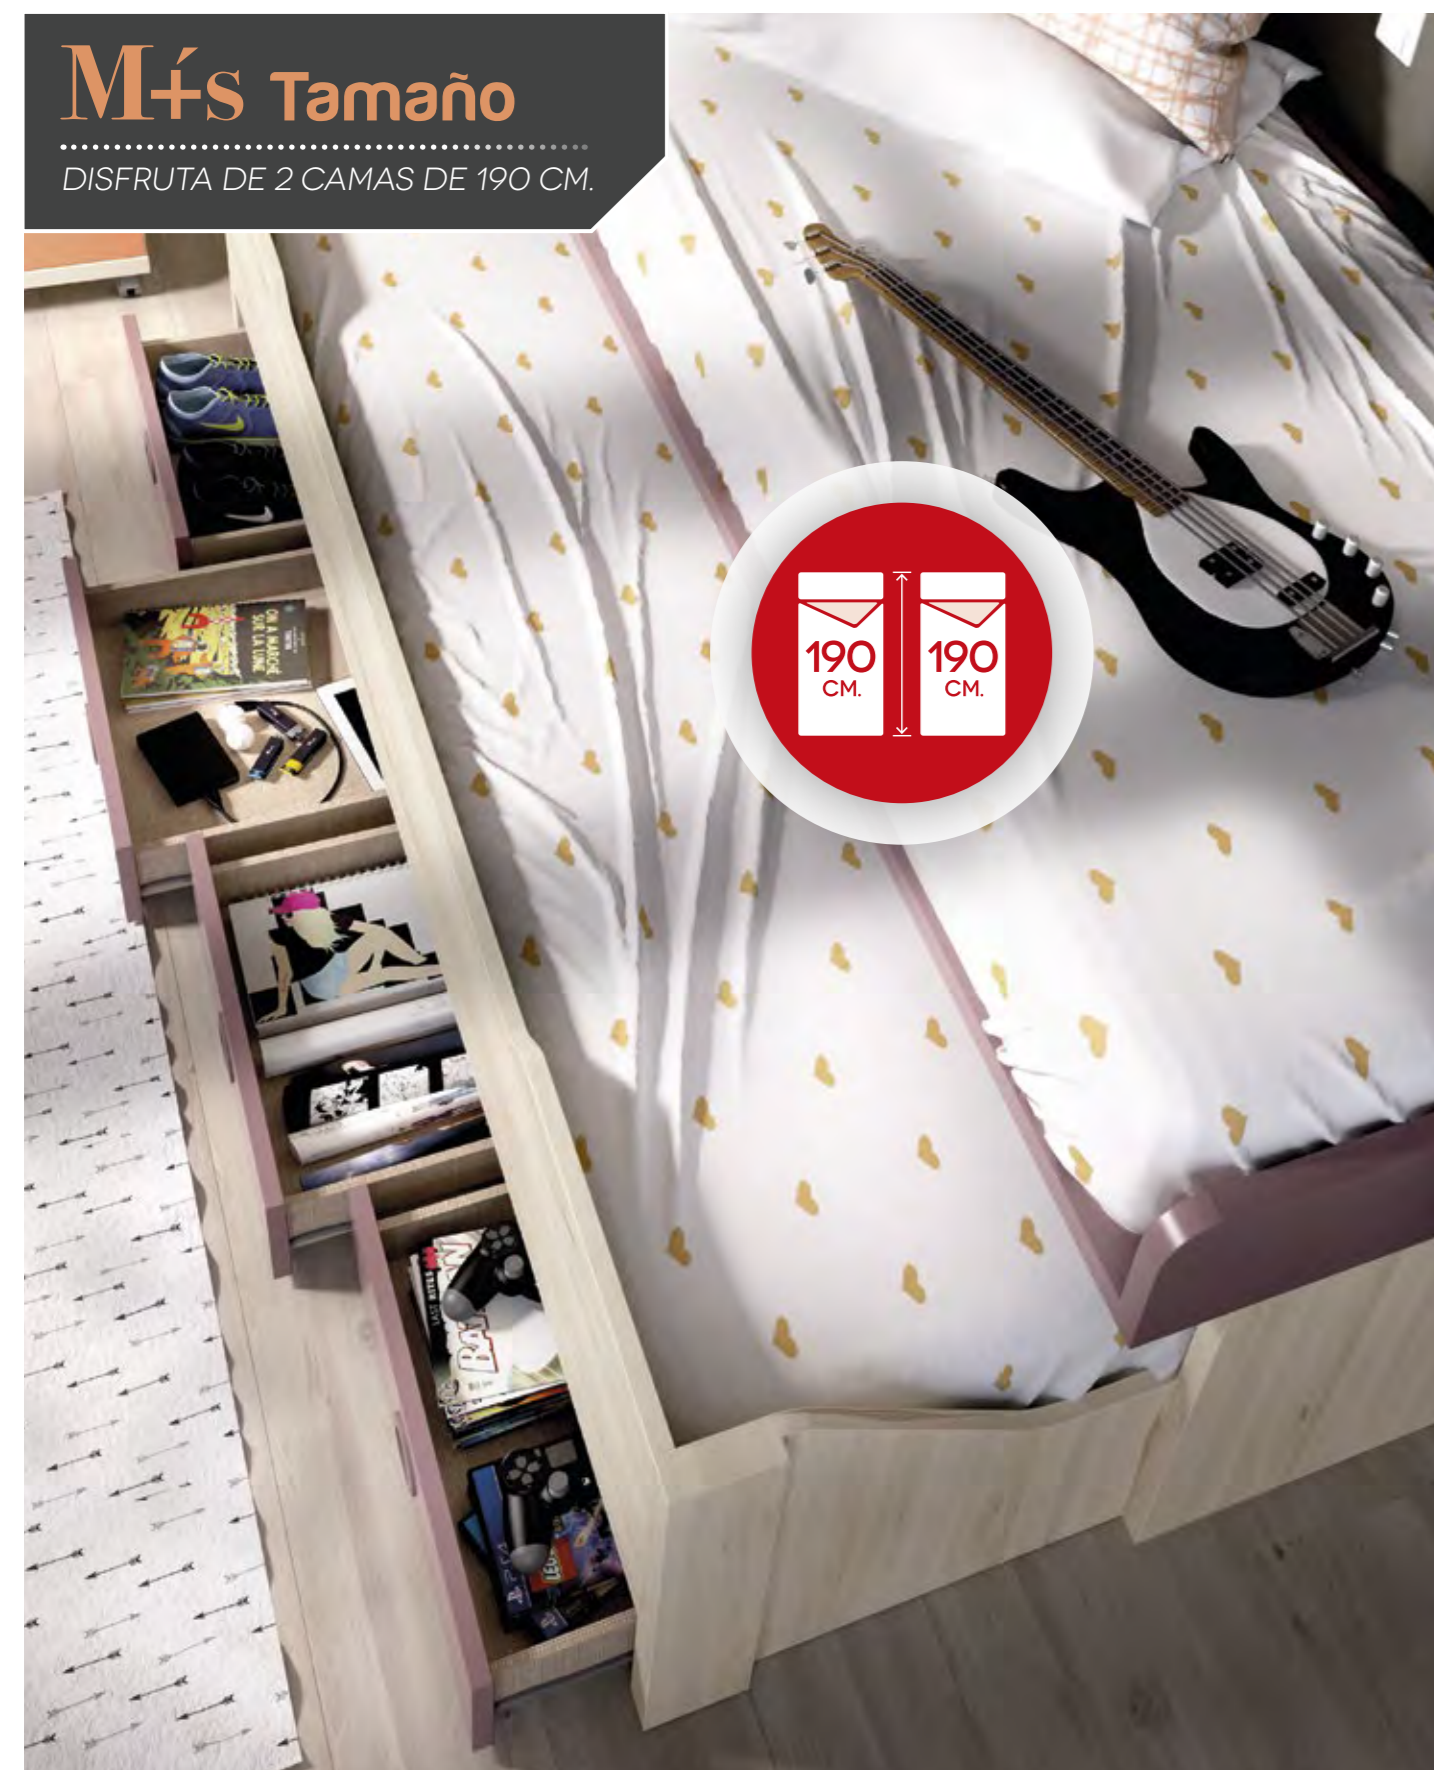

H101

BASE

COMBINA

TIRADOR

MEDIDAS

CAMAS

HAYA

Melocotón

Lila

Fan

H101

COMPACTOS