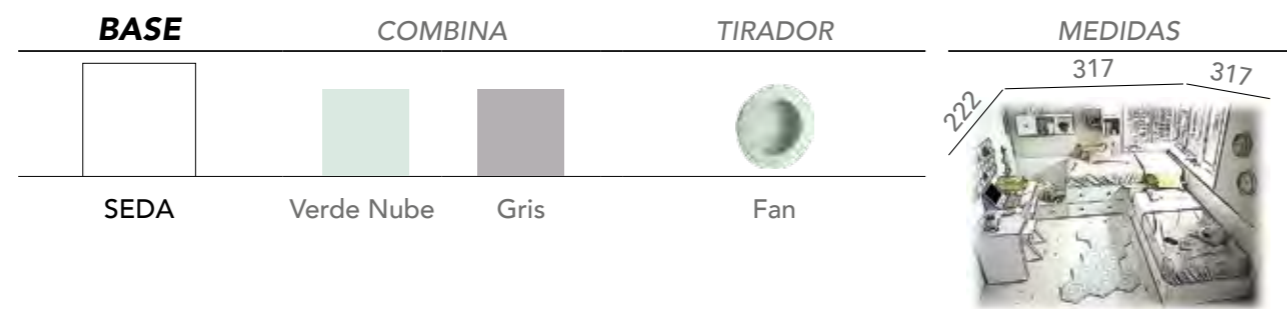

H504

CREA CON SYSTEM QB

Más Utilidad EN CADA RINCÓN.

H504