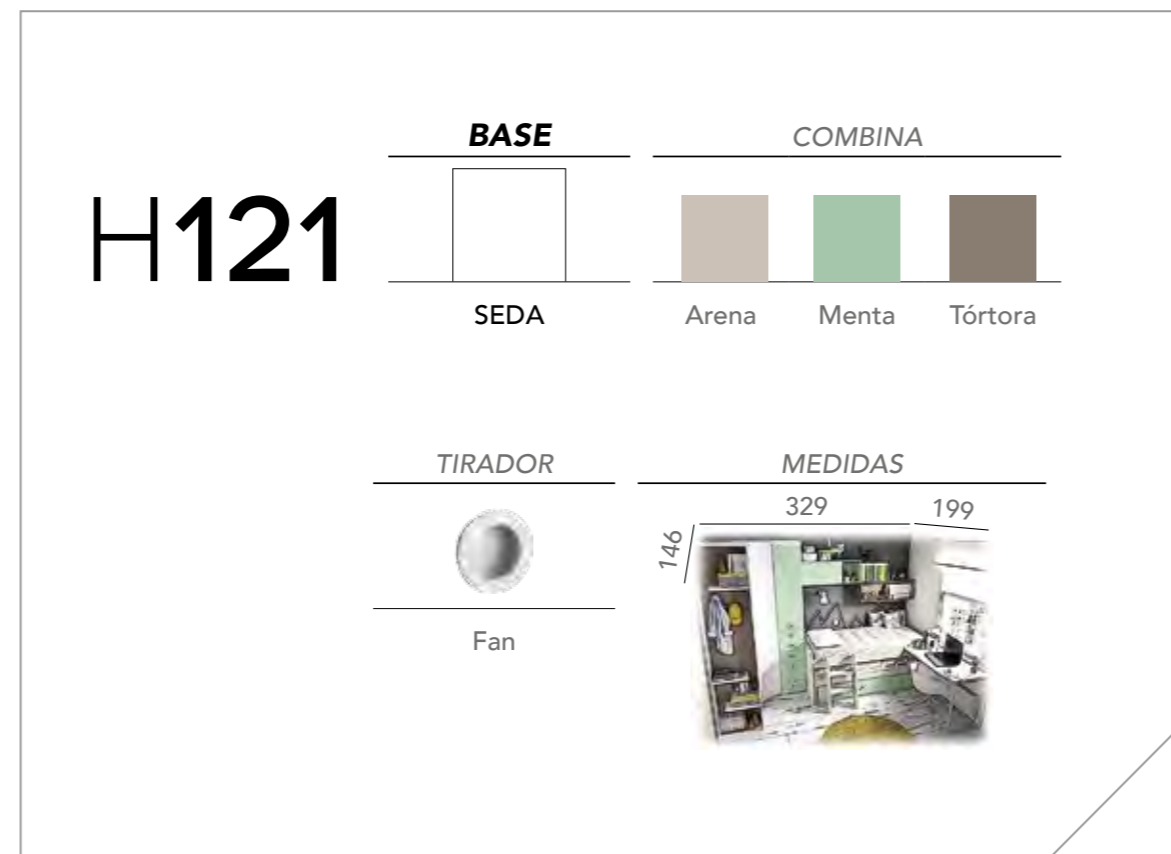

MEDIDAS

110

CAMAS

190  
CM

H120

COMPACTOS

Más Soluciones DE INTERIOR.

s.1