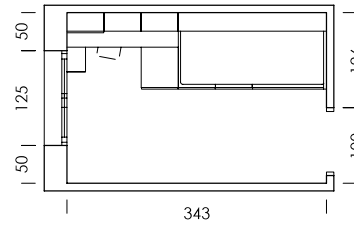

mood 30

ESC. 1/100

Motiva su creatividad con una zona de estudio infantil.
Te has fijado? Todos los books del programa Mood están acabados en inglete.

dreams