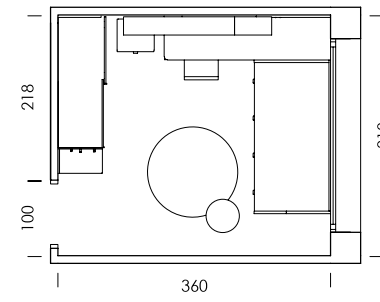

mood 12

ESC: 1/100

MY54
Nevada

LV18
Jade

LL08
Violana

Tirador GRAB
LV18 jade
LL08 violana

Dots combi
papel

Dots combi
textil

Combina los lacados en nuestro abanico de productos para conseguir un **LOOK PREMIUM**. Laca al agua, libre de tóxicos y con un acabado impecable.