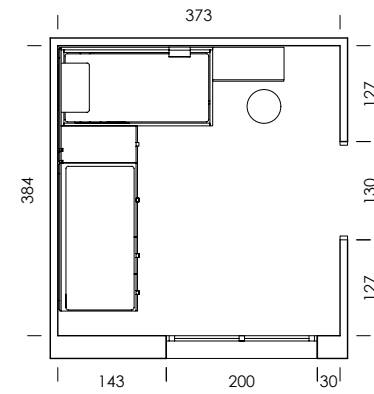

mood 28

ESC. 1/100

¡Nos encanta que nuestr@s clientes nos hagan propuestas! Así desarrollamos la nueva estantería con escritorio abatible.

- BG45
  Gris pizarra
- BT08
  Panacota
- BV25
  Laurel
- Tirador BASS
  negro anodizado
- Football laurel
  papel
- Origami blanco
  textil
- Currytex
  tapizado