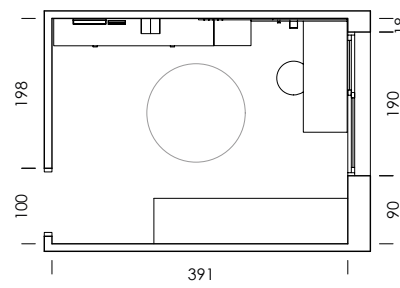

mood 72

MY65
Salix

BR40
Curry

BV05
Agua

Tirador GRAB
BV05 agua

Scheme
onix
papel

Science
textil

ESC: 1/100