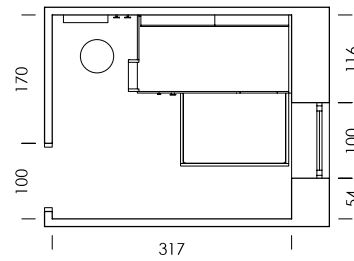

mood 46

ESC: 1/100

Hemos renovado los canapés:
más estabilidad, mejor somier
y una estructura a prueba de
campeones.

- MY56
  Arizona
- BG45
  Gris pizarra
- LL08
  Violana
- Tirador DRUM
  BG45 gris pizarra
- Dots combi
  papel
- Malva liso
  textil