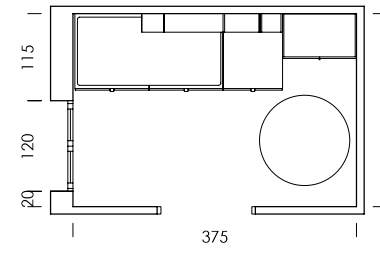

mood 31

ESC. 1/100

- MY54 Nevada
- BA35 Denim
- BR40 Curry
- Tirador DRUM BA35 denim
- Tirador GRAB BA35 denim
- Lines ambar papel
- Origami blanco textil