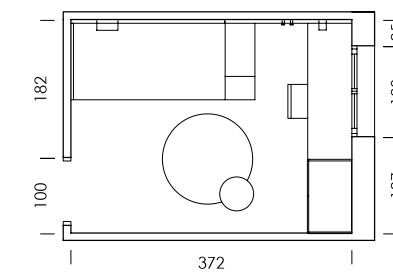

mood 20

ESC: 1/100

- BB10
  Blanco
- BL02
  Rosa palo
- FP30
  Buk
- Tirador POP
  BB10 blanco
- Japan ónix
  papel
- Lino liso
  textil

Tendencia Black&White, un must que nunca falla. El acabado BUK, el papel JAPAN y lo textiles DOTS y LINES son el pack completo. ¿Te atreves?