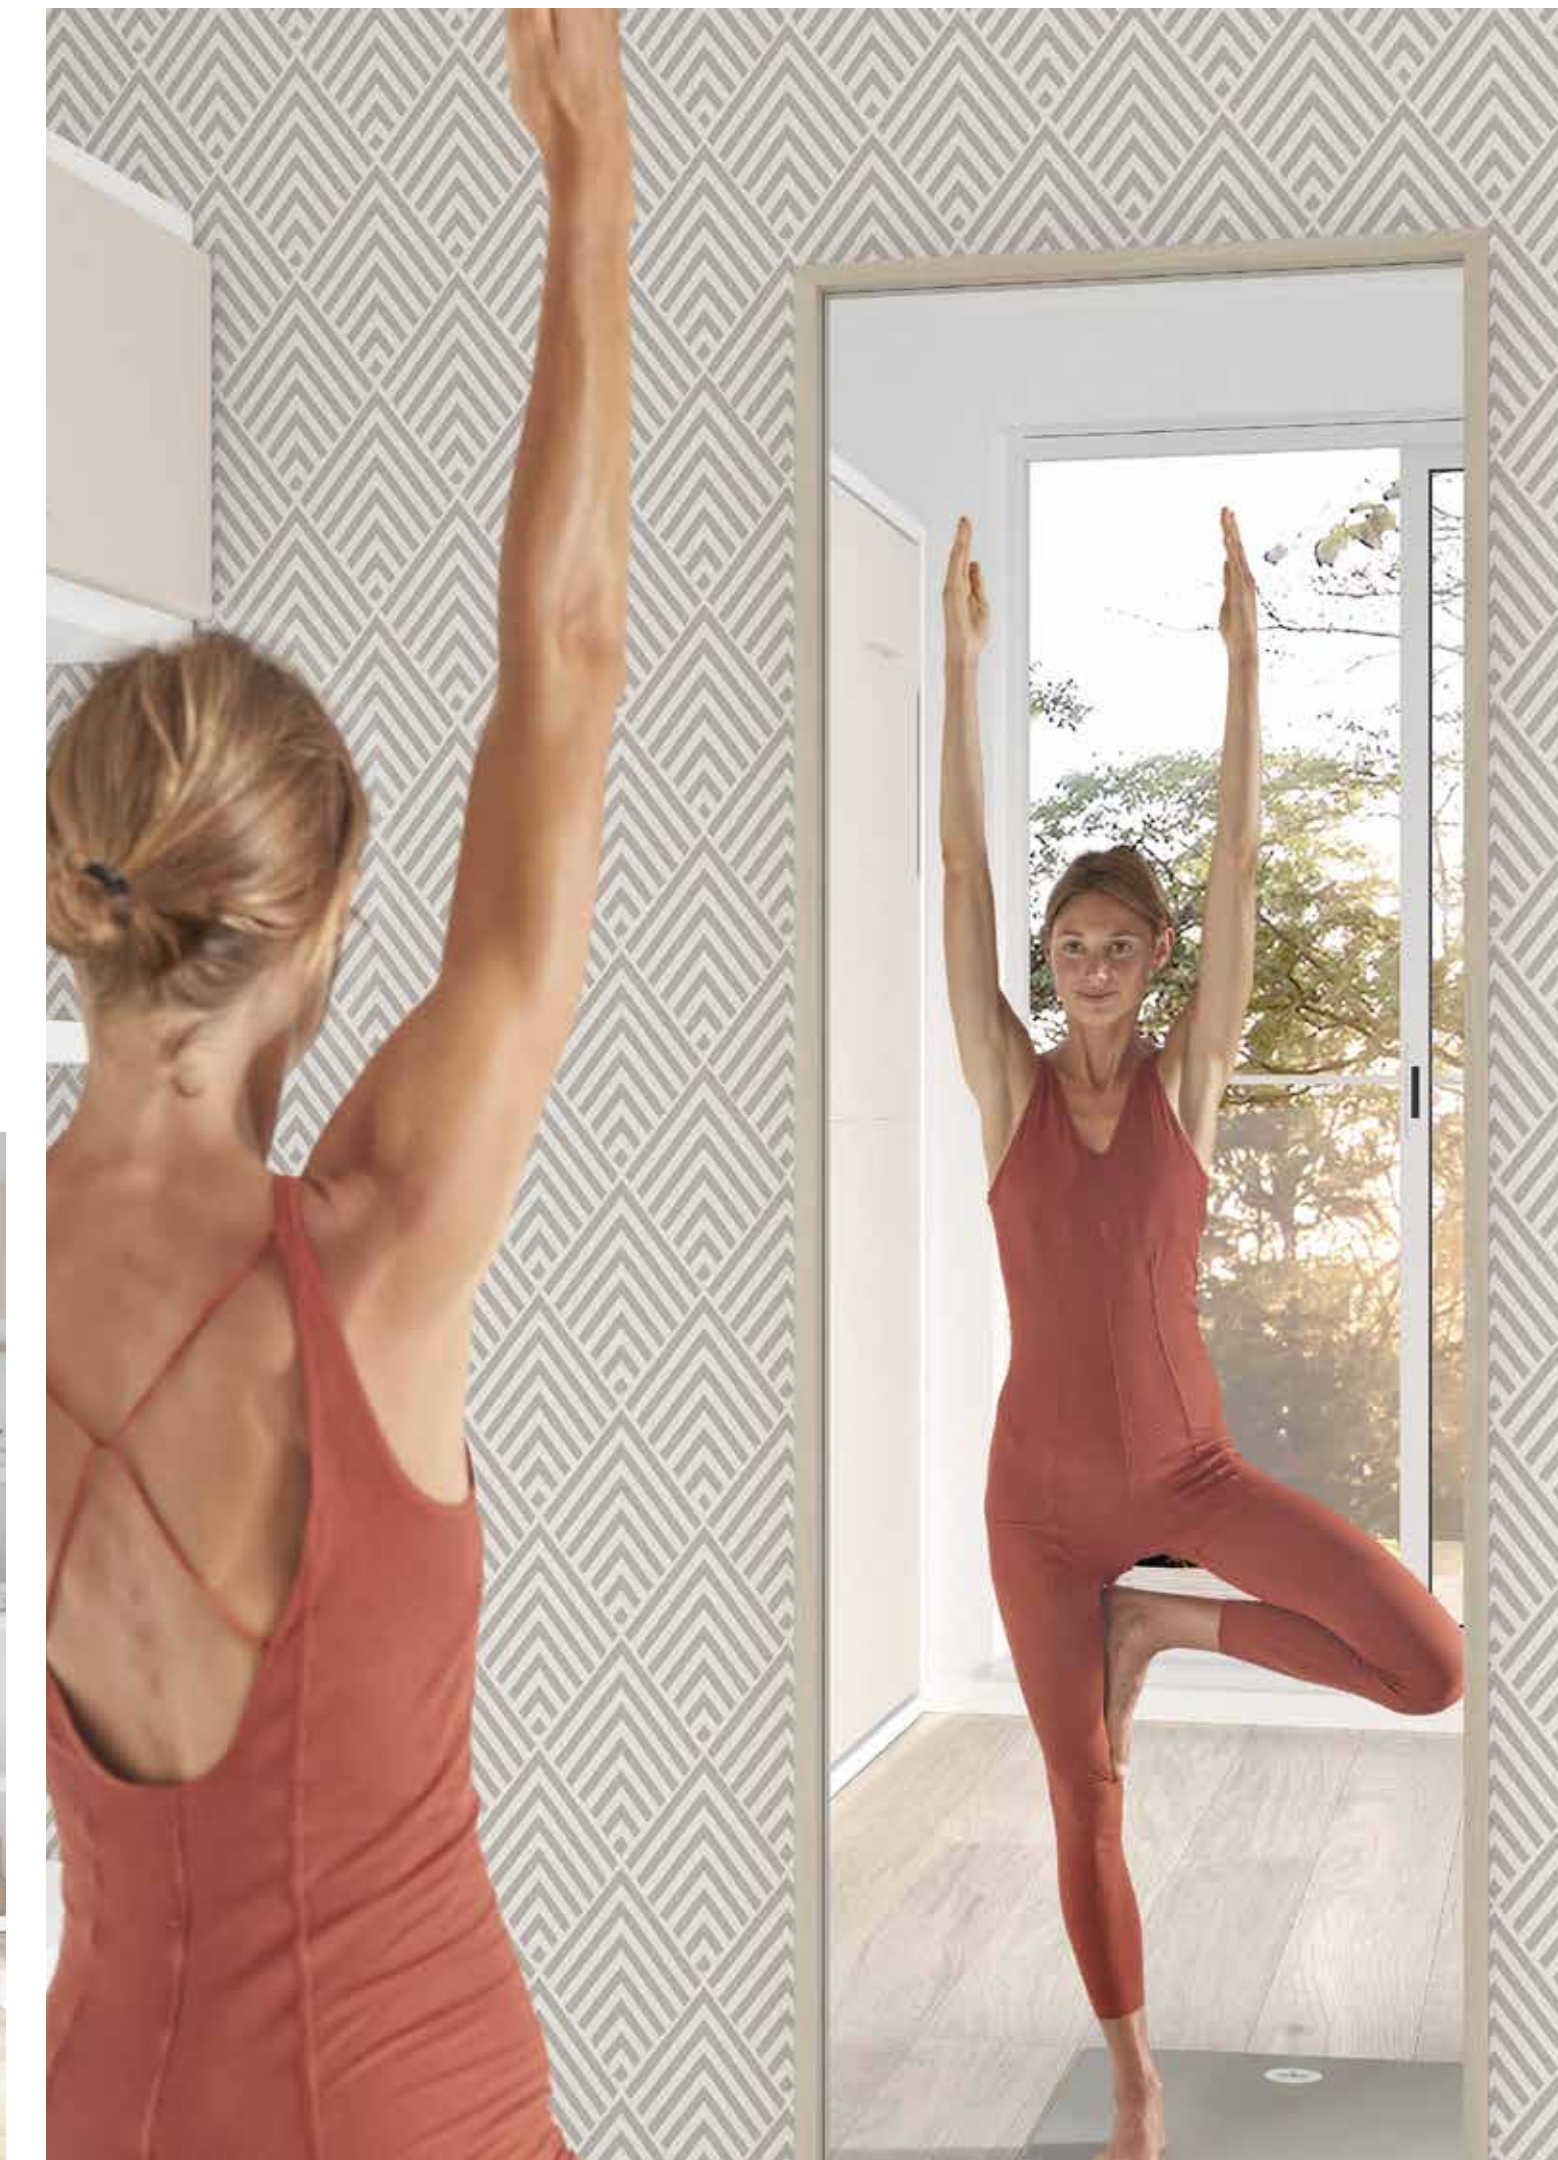

Rombos caliza
papel

Origami
blanco
textil

YOGUI

Cuando conocimos a Eva comprendimos qué significa vivir en equilibrio. La habitación que había elegido transmitía la misma serenidad, fuerza y energía que su mirada. Eva descubrió en el catálogo MOOD un espacio de armonía, con tonos suaves y elementos naturales. La cama abatible le permite practicar Yoga en su habitación, siempre delante del espejo para conseguir la *asana* perfecta.