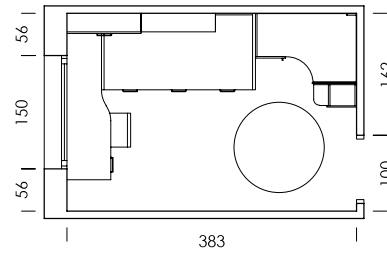

mood 23

MY54
Nevada

BL08
Lavanda

Tirador TANGO
BL08 lavanda

Umami
papel

Dots blanco
textil

ESC: 1/100