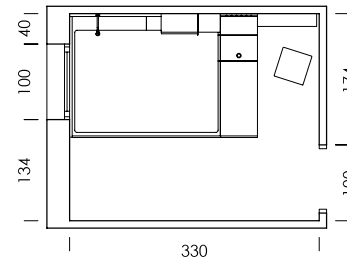

mood 25

ESC: 1/100

- MY50
  Montana
- BG45
  Gris pizarra
- Tirador FUNK
  BG45 gris pizarra
- Lines caliza
  textil
- Perlatex
  tapizado