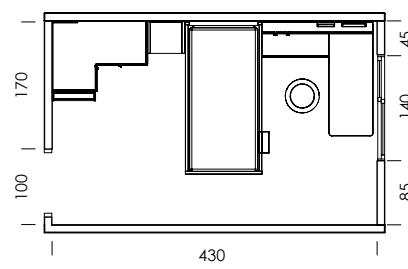

mood 44

MY50
Montana

BT08
Panacota

BA35
Denim

BA30
Nirvana

BR40
Curry

Tirador GRAB
BA35 denim

Tirador FUNK
BR40 curry

Paint onix
papel

Denimtex
tapizado

Lines blanco
textil

ESC: 1/100