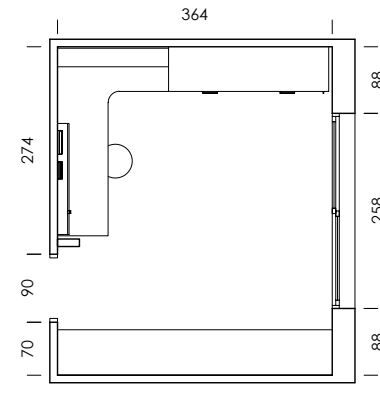

mood 67

ESC: 1/100

- MY60
  Oregón
- BG45
  Gris pizarra
- Tirador SWING
  negro anodizado
- Tirador FUNK
  BG45 gris pizarra
- Play
  papel
- Lino liso
  textil