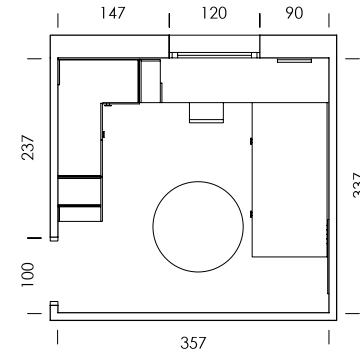

mood 19

ESC. 1/100

- MY50 Montana
- BV05 Agua
- BG10 Gris perla
- Tirador REDONDO BV05 agua
- Pompon papel
- Agua liso textil