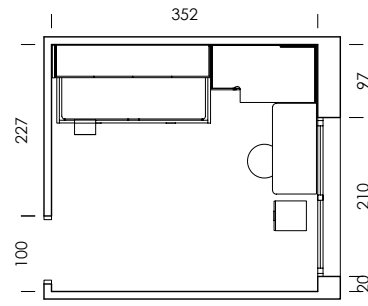

mood 06

ESC: 1/100

- BB10
  Blanco
- MY52
  Bio
- BT05
  Tierra
- BR40
  Curry
- BA35
  Denim
- Tirador OLA
  BR40 curry
  BT05 tierra
  BA30 nirvana
- Currytex
  tapizado
- Origami
  blanco
  textil

El armario con puerta-columna móvil, patente de ROSI, S.A., es la solución ideal para espacios reducidos. Lo presentamos también para cama de 105.