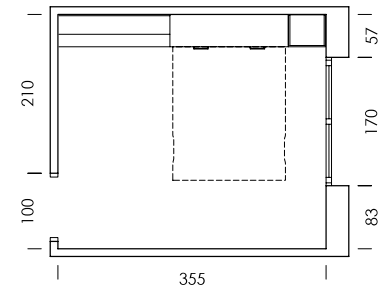

mood 62

ESC: 1/100

Los detalles nos definen.
Cuidamos lo que se ve, pero
lo que no es evidente te
sorprenderá todavía más.

- MY60
  Oregón
- BC15
  Gris arcilla
- Tirador TANGO
  BC15 gris arcilla
- Paint onix
  papel
- Origami
  blanco
  textil
- Perlatex
  tapizado