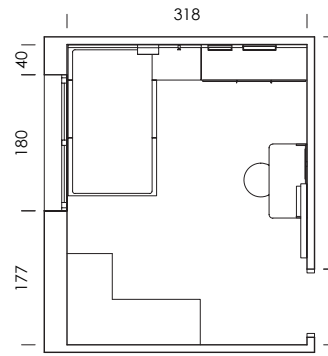

mood 37

ESC: 1/100

- **MY60**
  Oregón
- **BT08**
  Panacota
- **BV25**
  Laurel
- **BV05**
  Agua
- Tirador DRUM
  BT05 tierra
- Rombos agua
  papel
- Líneas blanco
  textil
- Agua liso
  textil

¡Tocadores, por favor! En la imagen con una estética pura, iluminación LED y espejo.