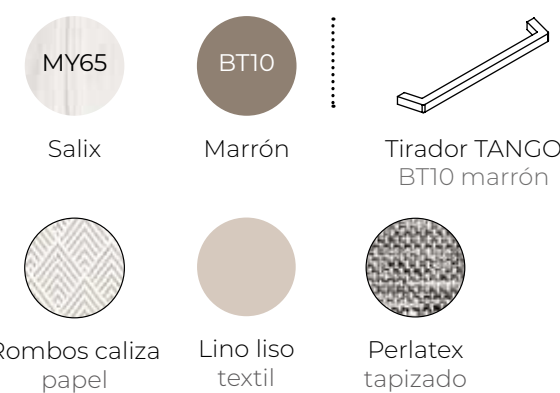

mood 65

ESC: 1/100

Estructuras metálicas en blanco y en antracita, a elegir. Apostamos por la diversidad, lo que deseas es nuestra prioridad.