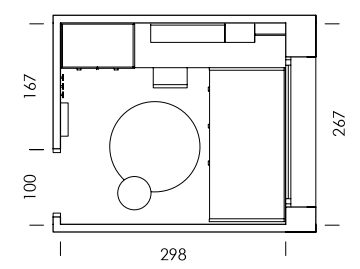

mood 10

ESC. 1/100

Los espejos de #lavieenROS han quedado genial con el marco en inglete.