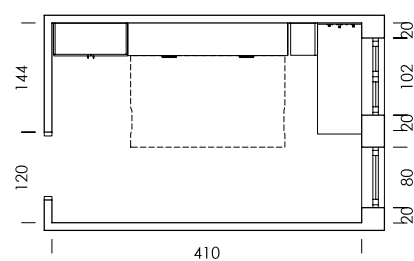

mood 65

ESC: 1/100