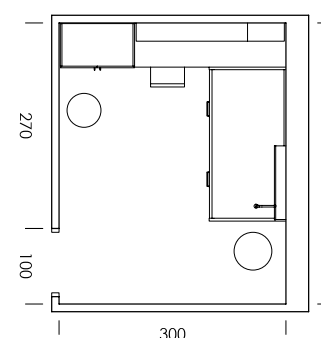

mood 22

ESC: 1/100

Nos habéis pedido una cama totalmente móvil para limpiar con comodidad y, como siempre... ¡os hemos hecho caso!

- MYS2
  Bio
- BL12
  Malva
- BL15
  Mora
- Tirador TANGO BT05 tierra
- Lines caliza papel
- Dots caliza textil