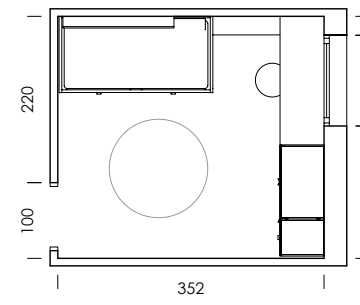

mood 03

ESC. 1/100

MY65

Salix

BV08

Lima

Tirador GRAB
BV25 laurel

Natura Laurel
papel

Limatex
tapizado

Lines blanco
textil

Pintamos la nueva normalidad de **COLOR, COLOR y COLOR**.
El nuevo acabado Lima llena la habitación de vida.