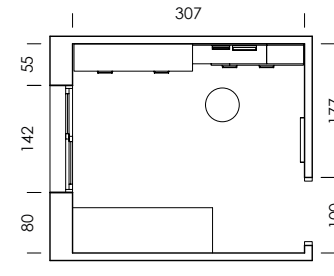

mood 63

ESC: 1/100

BB10
Blanco

MY52
Bio

BT05
Tierra

Tirador TANGO
BT05 tierra

Rombos caliza
papel

Origami
blanco
textil