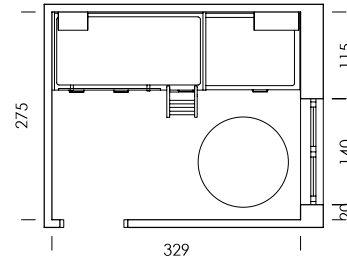

mood 56

ESC. 1/100