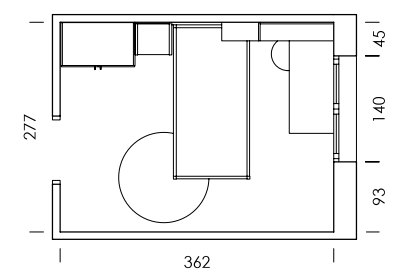

MY54

Nevada

BG15

Gris arcilla

BL02

Rosa palo

Tirador TANGO
BL05 rosa

Umami
papel

Lino liso
textil

Dots blanco
textil

mood 42

ESC: 1/100