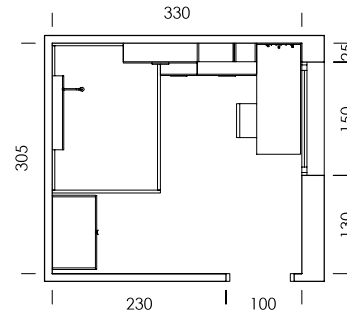

mood 33

Oregón

Montana

Tirador SWING
negro anodizado

Box fondo
creta
papel

Lines blanco
textil

ESC: 1/100