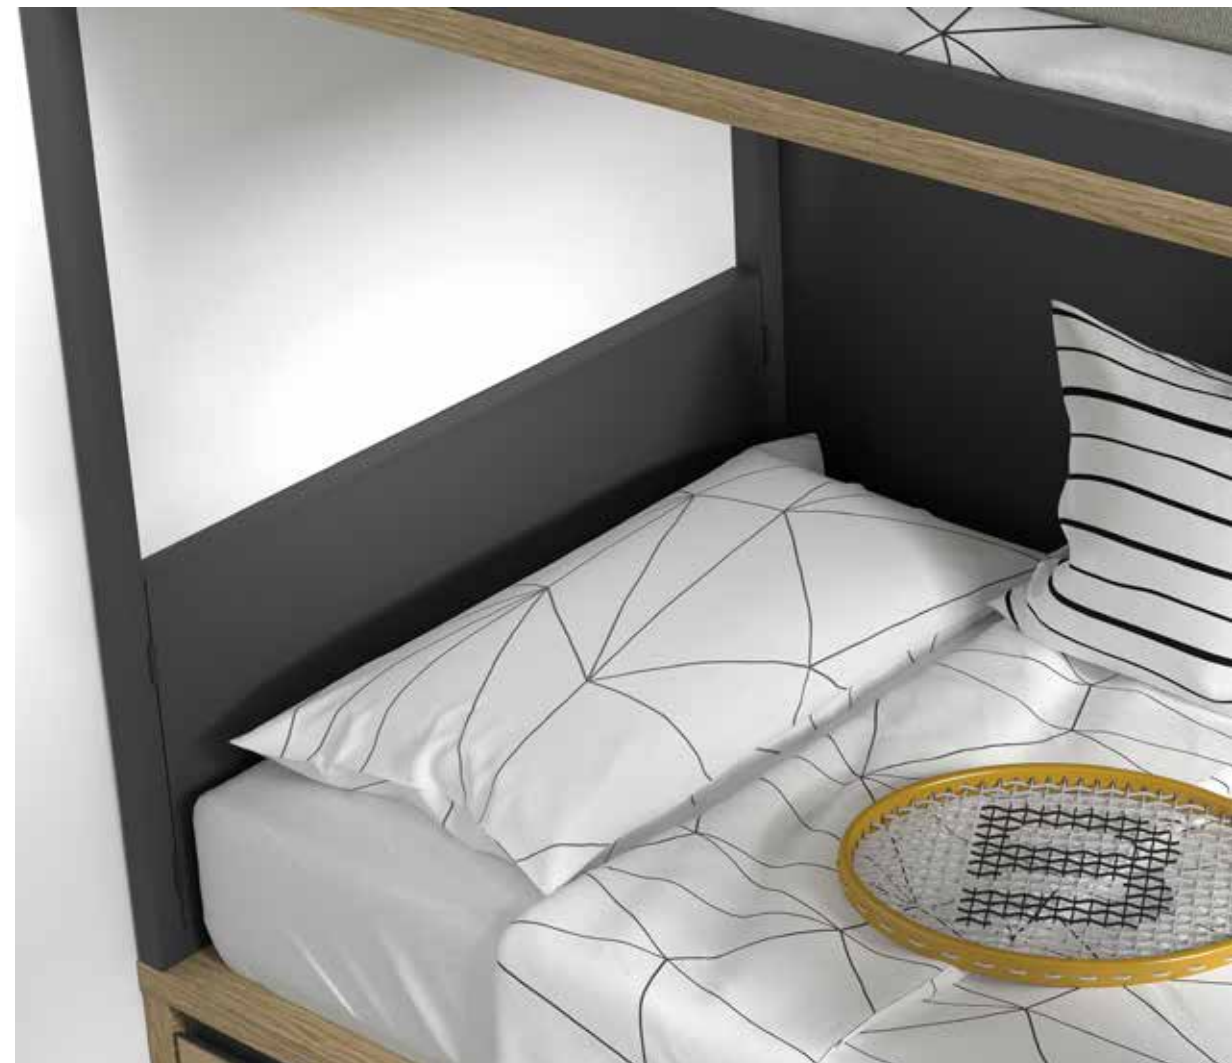

mood 47

ESC: 1/100

- MY50
  Montana
- BG45
  Gris pizarra
- Tirador FUNK
  BG45 gris pizarra
- Buk ónix
  papel
- Perlatex
  tapizado
- Origami
  blanco
  textil