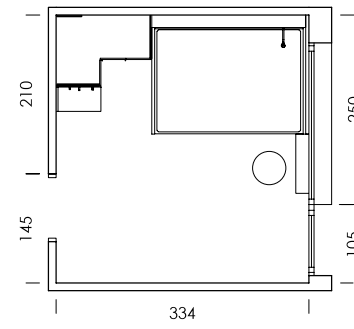

mood 07

ESC: 1/100

- MY50
  Montana
- BG45
  Gris pizarra
- Tirador BASS negro anodizado
- Paint fondo caliza papel
- Lines caliza textil