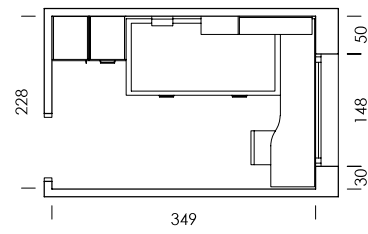

mood 16

ESC: 1/100

Rompemos esquemas.
Hemos fusionado un cubo
multifunción con un armario, y
el resultado es una mesita con
luz led y cargador USB.
#lavieenROS es evolución
continua.