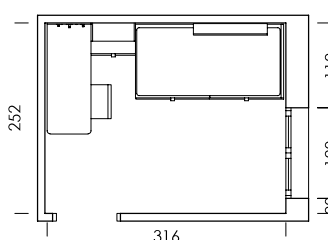

mood 27

Oregón

Agua

Tirador BASS
negro anodizado

Confetti
papel

Dots combi
textil

ESC: 1/100