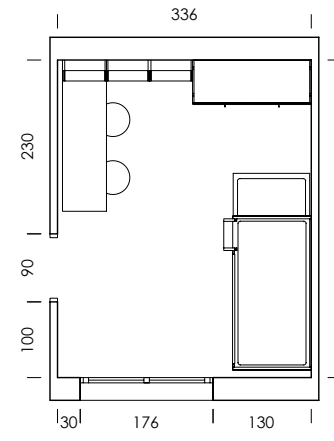

mood 54

ESC: 1/100

¿Prefieres la estantería con trasera de color o sin trasera? Fíjate en las imágenes y busca las diferencias. ¿Con cuál te quedas?

- 
 MY50
 Montana
- 
 BT08
 Panacota
- 
 BR40
 Curry
- 
 Tirador OLA
 BT08 panacota
- 
 Tirador TANGO
 BT08 panacota
- 
 Scheme onix
 papel
- 
 Currytex
 tapizado
- 
 Dots blanco
 textil