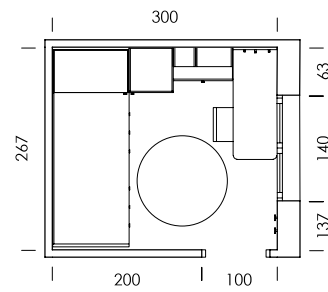

mood 09

ESC: 1/100

- MYS4 Nevada
- BR50 Óxido
- BC15 Gris arcilla
- Tirador DOT BC15 gris arcilla
- Bikes papel
- Lino liso textil