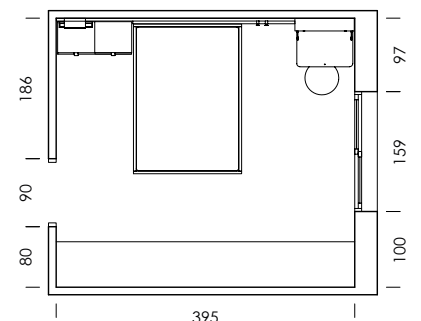

MY65

Salix

BT05

Tierra

BL12

Malva

Tirador DRUM
BL12 malva

Experience
papel

Origami
blanco
textil

Malva liso
textil

mood 34

ESC: 1/100