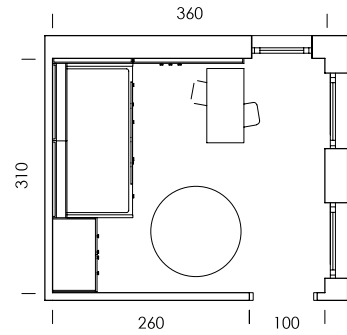

mood 13

ESC: 1/100