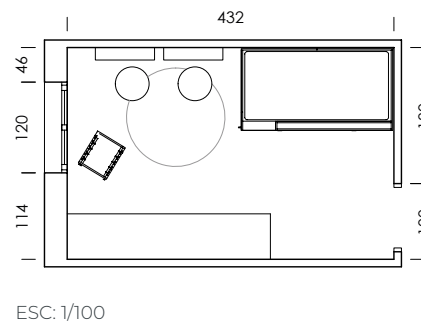

mood 51

- BB10
  Blanco
- MY50
  Montana
- Tirador POP
  BB10 blanco
- Umami
  papel
- Origami
  blanco
  textil
- Currytex
  tapizado
- Malvatex
  tapizado