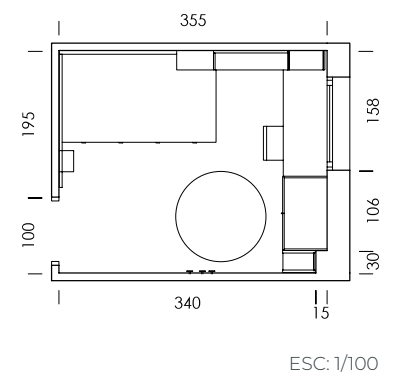

MY50

Montana

BA30

Nirvana

BA35

Denim

Tirador DRUM
LA18 zafiro

Arts
papel

mood 08

ARTE es la colección de complementos inspirada en la música y la pintura, ¡y suena de maravilla!