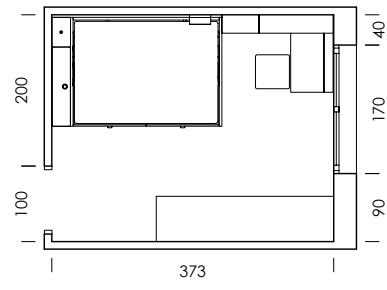

mood 35

ESC: 1/100

- MYS2 Bio
- BT05 Tierra
- BL02 Rosa palo
- Tirador GRAB
  BL02 rosa palo
- Arts
  papel
- Malvatex
  tapizado
- Malva liso
  textil