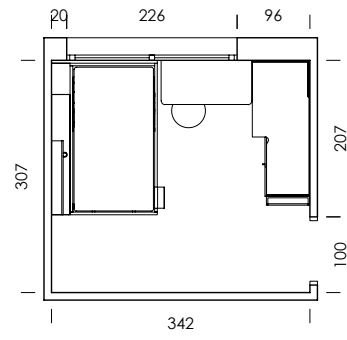

mood 32

ESC: 1/100

LAUREL es el color de la aventura, del viaje, de la vida conectada a la naturaleza. Gracias por existir.