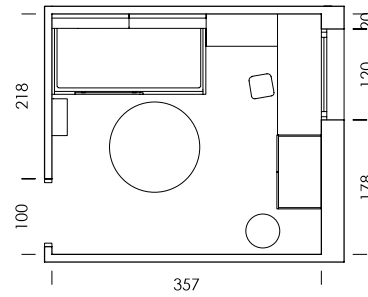

Flamingo
papel

Lines blanco
textil

mood 04

Deja tus cosas cerca con los complementos metálicos adaptables a las piezas de grosor 3,5cm. ¡No hará falta que te levantes!

mood 05

ESC: 1/100

El arrimadero revistero es una estantería de solo 15,4cm de profundidad.
¿What else can we ask for?