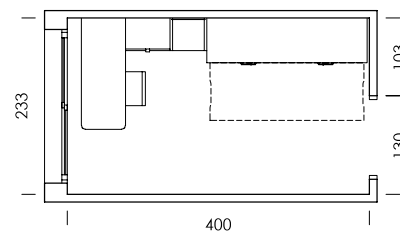

Tirador DRUM
BG45 gris pizarra

Origami
blanco
textil

Perlatex
tapizado

ESC. 1/100

¡No les tenemos miedo a las habitaciones pequeñas! Elige una cama abatible con armario y añade unas estanterías con conexión USB para tenerlo todo en el mismo mueble.