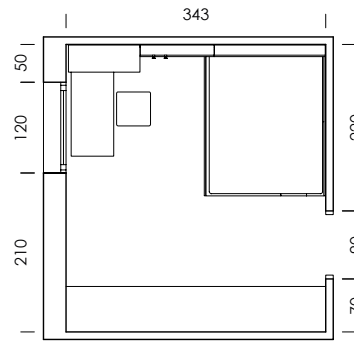

La bicama DUO, con la solución de rebaje en los laterales, permite un acabado frontal perfecto y tener las dos camas de 190x90.

bloc

mood 24

ESC: 1/100

- MY50
- BT08
- BT10
- Tirador FUNK
BT08 panacota
- Montana
- Panacota
- Marrón
- Coffee ónix
papel
- Lino liso
textil
- Currytex
tapizado