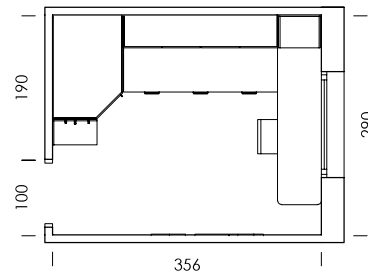

mood 18

ESC. 1/100

Visualmente agradable,
técnicamente perfecta. La pata
metálica LOFT con sujeción
escondida es tu mejor opción.
Elige tu color favorito.

Arizona

Malva

Tirador TANGO
BL12 malva

Confetti
papel

Lino liso
textil