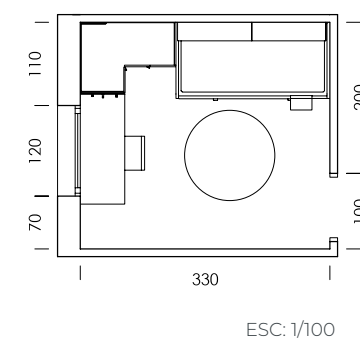

Flamingo
papel

Lines blanco
textil

mood 04

Deja tus cosas cerca con los complementos metálicos adaptables a las piezas de grosor 3,5cm. ¡No hará falta que te levantes!

mood 05

ESC: 1/100

El arrimadero revistero es una estantería de solo 15,4cm de profundidad.
¿What else can we ask for?