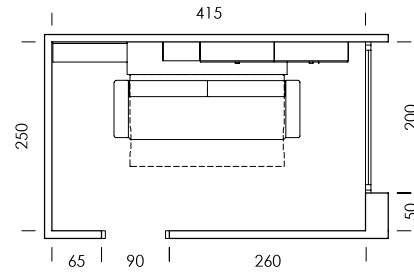

mood 59

ESC: 1/100

- MY60 Oregón
- BG45 Gris pizarra
- BG15 Gris arcilla
- Tirador BASS negro anodizado
- Lino liso textil
- Perlatex tapizado