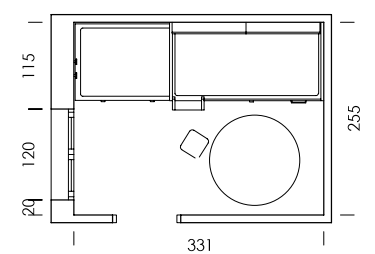

MY65

Salix

BL08

Lavanda

Tirador DRUM
BL08 lavanda

Tirador TANGO
BL08 lavanda

Houses combi
papel

Lino liso
textil

Dots blanco
textil

mood 55

ESC: 1/100