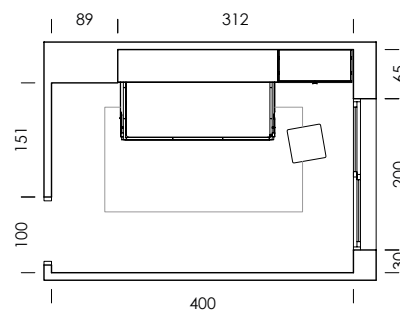

mood 71

ESC: 1/100

2. Salix   Panacota   Tirador SWING negro anodizado
3. Origami blanco textil   Perlatex tapizado