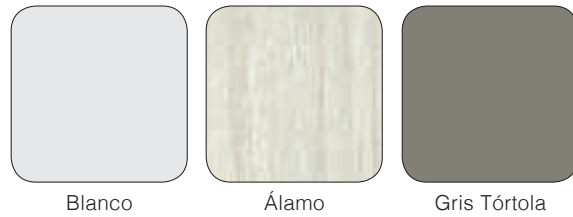

MUEBLE SALÓN CON LITERA VERTICAL LIMITED

Apta para Pladur