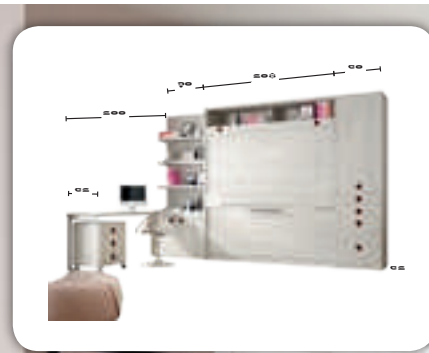

**Apta para Pladur**

LITERA  
HORIZONTAL  
G-LINE DE  
90x190 cm

Nórdico

Sistema Easy

Novedad

Apta para Pladur

- Piecero de apertura automática.
- Doble escalera con cierre de seguridad para una mejor sujeción, escamoteable bajo cama superior.
- Sistema sujeción colchón elástico en las esquinas.
- Posibilidad de apertura y cierre eléctrico.
- Iluminación LED y puertos USB opcinal.
- Sistema **Easy** abatible opcional para poder hacer la cama superior mas comodamente.
- Estantería interior opcional.