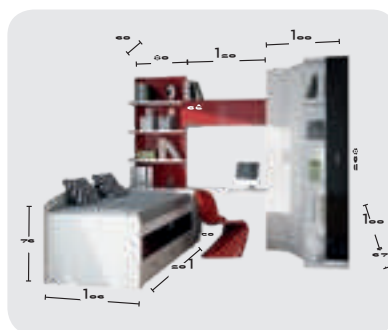

COMPACTO 3 CAJONES CAMA OCULTA

- Múltiples configuraciones.
- Varias medidas de ancho y alto de cubos para configurar la cama que mas nos guste y nos de el servicio que necesitamos.