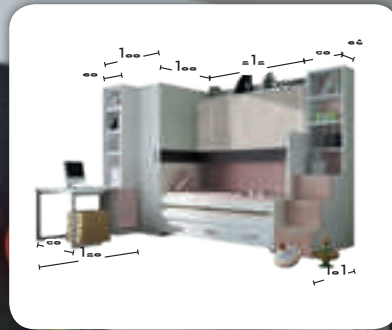

MODELO
TETRIX

LITERA
COMPACTO
3 CAMAS
Y 3 CAJONES

- Sistema sujeción colchón elástico en las esquinas arriba.
- Posibilidad de automatizar la bajada y subida cama eléctrica arriba.
- Posibilidad de Iluminación integrada led y puerto USB.
- Posibilidad varias combinaciones medidas cama.