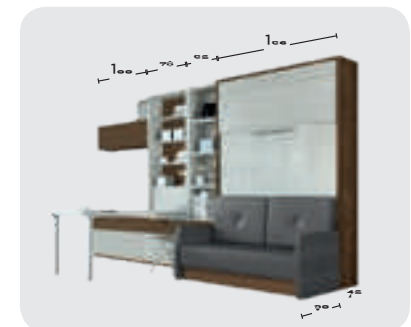

CAMA VERTICAL G-LINE  
MATRIMONIO CON  
SOFÁ BRAZO ESTRECHO

Nórdico

Nogal

- Piecero de apertura automática.
- Sistema sujeción colchón elástico en las esquinas.
- Posibilidad de automatizar la bajada y subida cama eléctrica.
- Posibilidad de iluminación integrada LED y puerto USB.
- Posibilidad varias combinaciones medidas cama.
- Mesa comedor abatible en varias medidas de hasta 83 ancho y 162 largo.