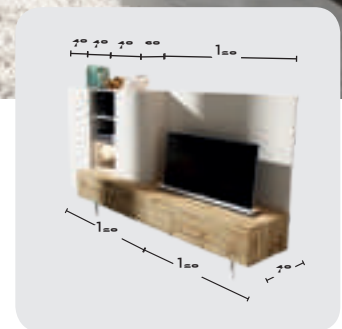

CAMA
HORIZONTAL
G-LINE
135x190 Y SOFÁ

- Piecero de apertura automática.
- Sistema de sujeción colchón elástico en las esquinas.
- Posibilidad de automatizar la bajada y subida cama.
- Posibilidad de Iluminación integrada LED y puerto USB.
- Posibilidad varias combinaciones medidas cama.