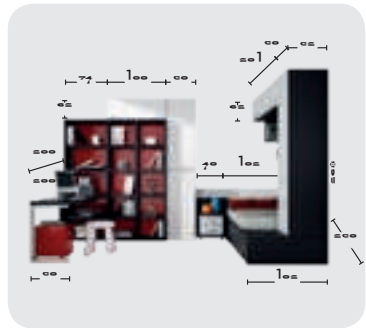

CAMA
CUBO

- Múltiples configuraciones.
- Varias medidas de ancho y alto de cubos para configurar la cama que mas nos guste y nos de el servicio que necesitamos.