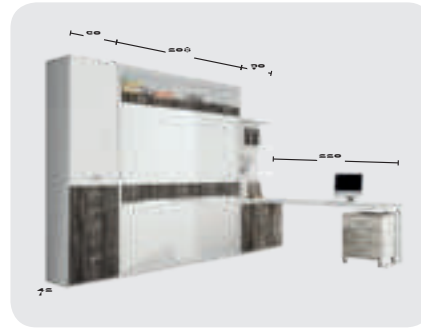

# LITERA HORIZONTAL G-LINE DE 90x190 cm

Blanco

Blanco Vintage

Gris Vintage

**Apta para Pladur**

- Posibilidad varias combinaciones medidas cama.
- Posibilidad de apertura y cierre eléctrico.
- Iluminación LED opcional.
- Puertos USB integrados opcional.
- Colchón de 15 cm.
- Doble escalera escamoteable.
- Posibilidad de montar sistema **Easy** para hacer mejor la cama de arriba.
- Picero de apertura automática, con pata regulable.