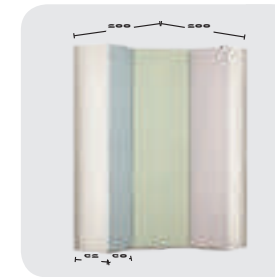

LITERA FIJA

- Múltiples configuraciones.
- Varias medidas de ancho y alto de cubos para configurar la cama que mas nos guste y nos de el servicio que necesitamos.
- Posibilidad de Iluminación LED y puertos USB integrados.