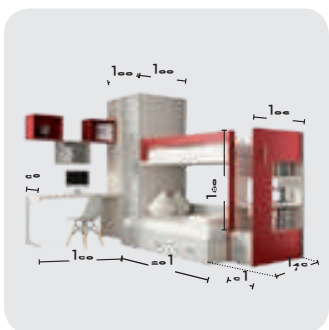

- Armario rincón de 100x100.
- Estantería de cubos.
- Fácil acceso a cama superior.
- Estantería interior cama.
- Cualquier medida de camas.