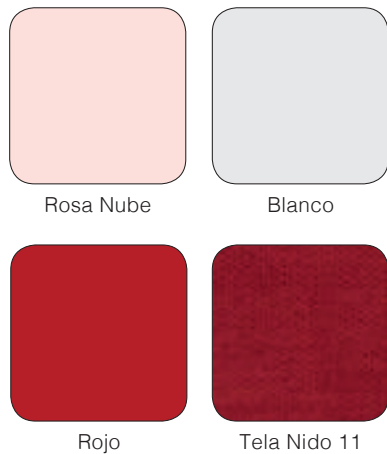

CAMA
VERTICAL DE
MATRIMONIO
CON ARCÓN
Y SOFÁ SIN
BRAZOS

Auto Portante

- Posibilidad varias combinaciones y medidas cama.
- Sistema sujeción colchón.
- Piecero apertura automática.
- Arcón inferior bajo asiento sofá.
- Opcional brazos tapizados de 3,5 o 10 cm ancho.
- Iluminación Led y puertos USB opcionales.
- Apertura y cierre eléctrico opcional.