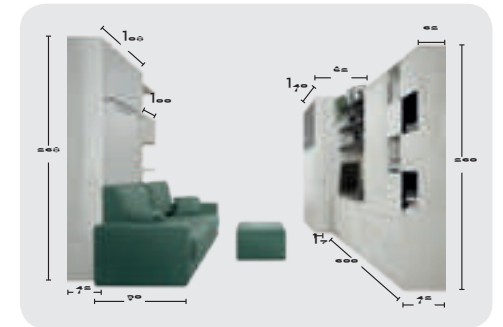

Mansonia

Oslo

Blanco

- Incluye microondas, placa vitro, pila, grifo, campana y frigorífico.
- Se necesita toma de agua, desagüe y luz detrás del mueble, así como tubo de extracción de gases. No incluye fontanería.
- Cocina de 127 cm ancho x 228,5 alto x 62+17 cm fondo.
- Medidas ancho 127 cm, alto 228,5 cm, fondo 62 cm cocina + 17 cm barra abatible. Desplazamiento barra abierta 190 cm.
- Para cualquier medida especial consultar fábrica.