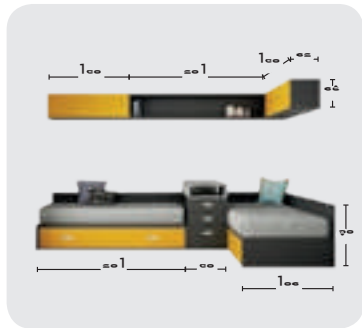

# CAMA NIDO EN RINCÓN

- Posibilidad iluminación Led y USB integrados.
- 3 Camas nido.
- Bajo arcón elevable.

CAMA  
CUBO

- Múltiples configuraciones.
- Varias medidas de ancho y alto de cubos para configurar la cama que mas nos guste y nos de el servicio que necesitamos.