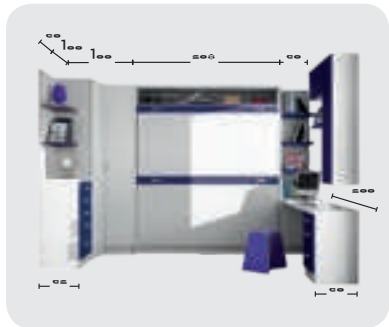

LITERA
HORIZONTAL
90 LIMITED