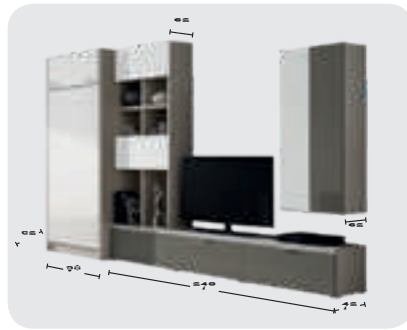

MUEBLE SALÓN CON LITERA VERTICAL LIMITED

Apta para Pladur