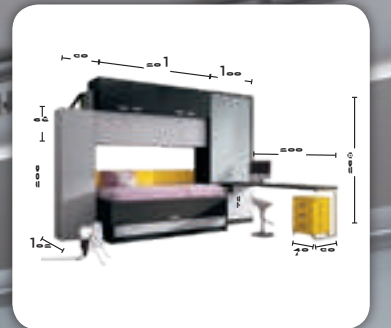

COMPACTO
3 CAJONES
CAMA
OCULTA
GIRATORIA

- Múltiples configuraciones.
- Varias medidas de ancho y alto de cubos para configurar la cama que mas nos guste y nos de el servicio que necesitamos.
- La cama de abajo tiene ruedas giratorias.
- Posibilidad iluminación Led y USB integrados.

Plomo

Amarillo

Blanco