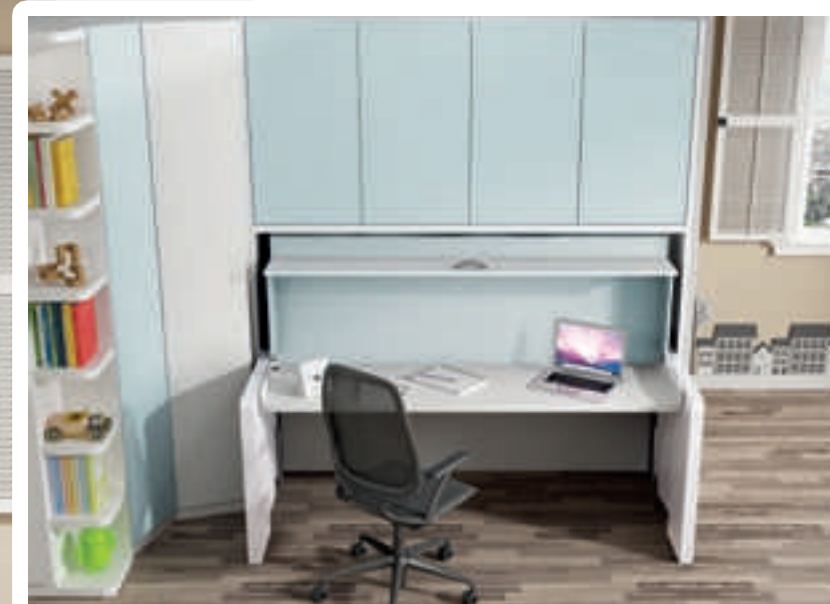

MODELO PRISMA

CAMA NIDO MESA
CON PUENTE
ARMARIO 4 PUERTAS

- Múltiples configuraciones.
- Cama de 90 con mesa de 200x51 y puente armario 4 puertas.
- Armario rincón a chaflán puertas abatibles.
- Iluminación Led y puertos USB opcionales.
- Sistema sujeción colchón elástico en las esquinas.
- En la mesa se pueden colocar objetos de hasta 25 cm de alto.

Auto Portante