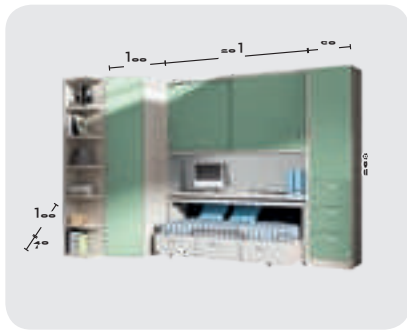

## CAMA CUBO Y PUENTE DE RINCÓN 5 PUERTAS

- Posibilidad varias combinaciones medidas cama.
- Posibilidad iluminación Led y puertos USB integrados.

MODELO  
VENUS

COMPACTO  
CAMA RUEDAS  
Y MESA  
EXTRAIBLE  
ALTO ARMARIO  
CORREDERAS