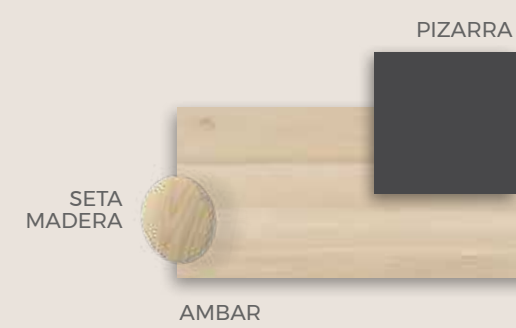

F-014

COMPOSICIÓN

Armonía de colores.
Soporte metálico de puente
integrado en el ambiente.

Crea espacios creativos

Ideales para tu diversión

FORMAS COMPACTOS

F-015

COMPOSICIÓN