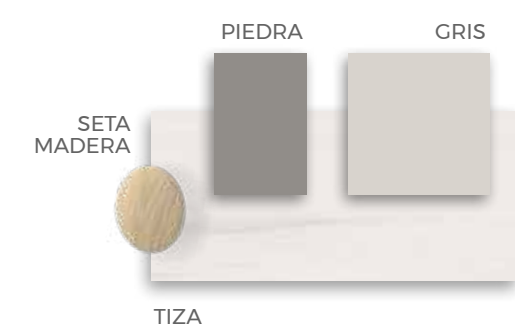

FORMAS COMPACTOS

F-018

COMPOSICIÓN

Espacios reducidos con soluciones prácticas.