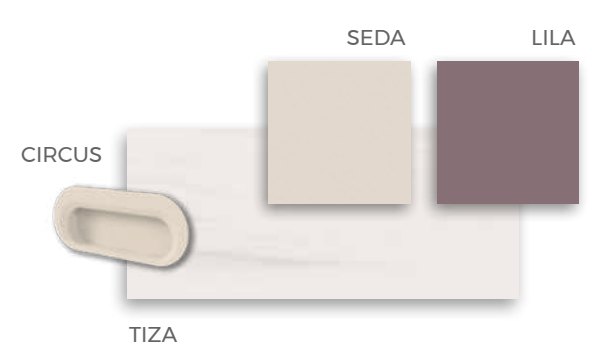

F-012

COMPOSICIÓN

Tu eliges, combina los colores.
Optimiza el espacio