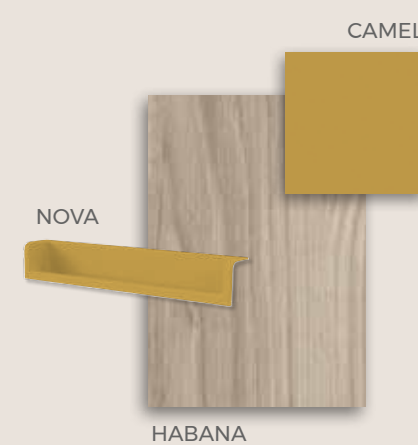

La creatividad

No tiene límites

F-155 COMPOSICIÓN

Composición modular combinada en Terra y Camel, compuesta por cama nido, cajones, armario doble, estantería y escritorio con pata librero.