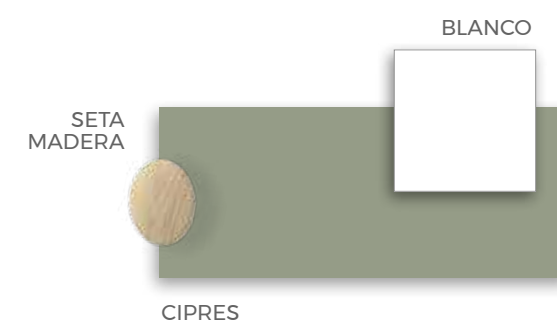

F.258
COMPOSICIÓN