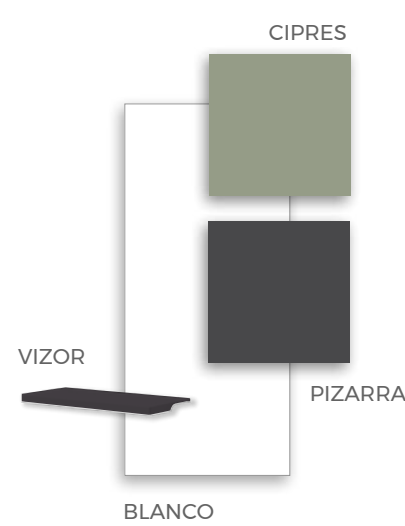

F-006

COMPOSICIÓN

Pie metálico rectangular con estantes, ideal para ordenar.