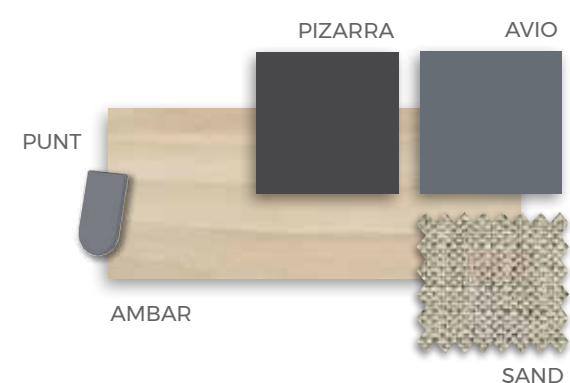

F-268

COMPOSICIÓN

Cama sin necesidad de anclaje a la pared
Detalle de Leds y Usb

★
**Conector
USB + LEDS**

FORMAS ABATIBLES

FORMAS ABATIBLES

F-269

COMPOSICIÓN