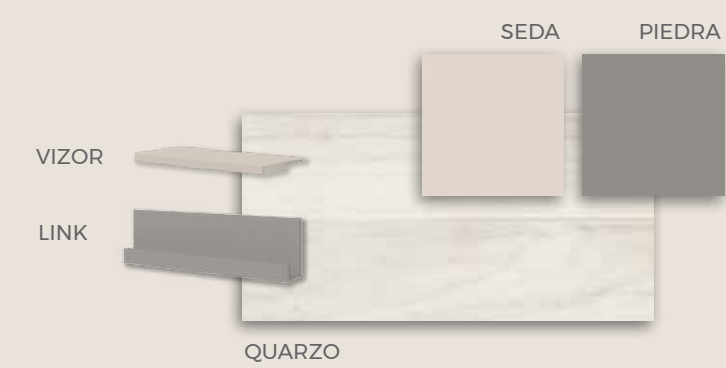

F-151
COMPOSICIÓN

Modular con opción de tirador Link
¡Integración total!