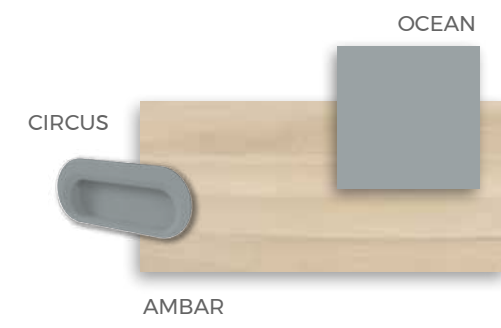

F-017

COMPOSICIÓN

Arcón extraíble, optimizando espacio!