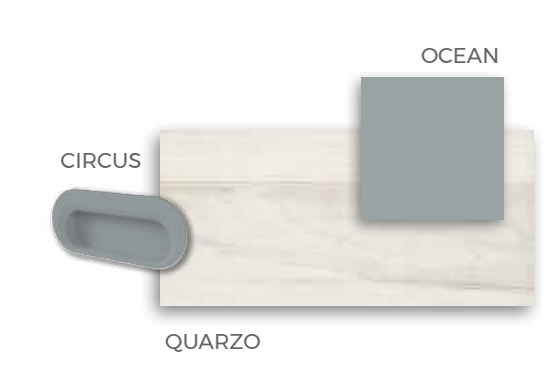

★
Doble USB

F-305
COMPOSICIÓN

Bañera de cama con estanterías y baules, aprovechamiento de espacio.