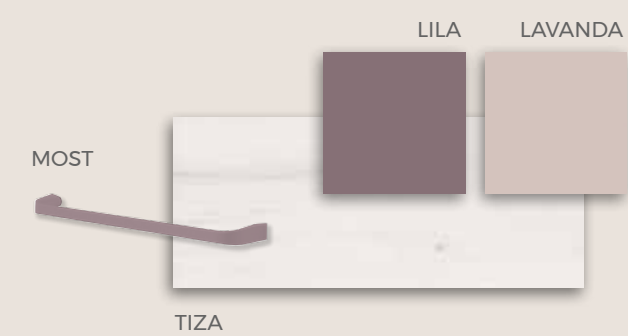

F.308

COMPOSICIÓN

Complementos tapizados para mayor confort.

F.309
COMPOSICIÓN

F·310

COMPOSICIÓN

FORMAS CAMAS

★
Leds + USB