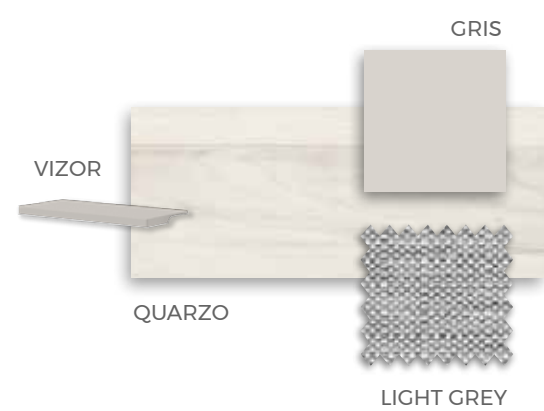

Grandes sueños

Armonía

F-266
COMPOSICIÓN