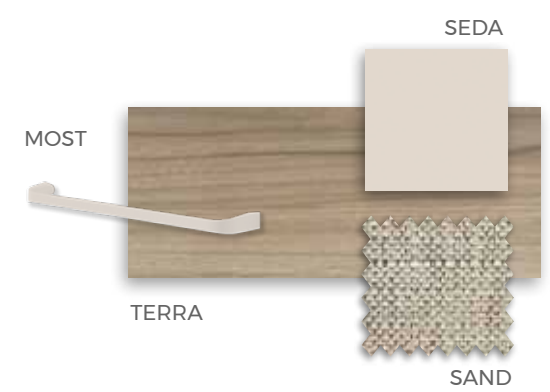

F·270
COMPOSICIÓN

Dormitorio compuesto por cama compacto, escritorio pata metal, cajonera con ruedas y armario triple puerta con estantería central.