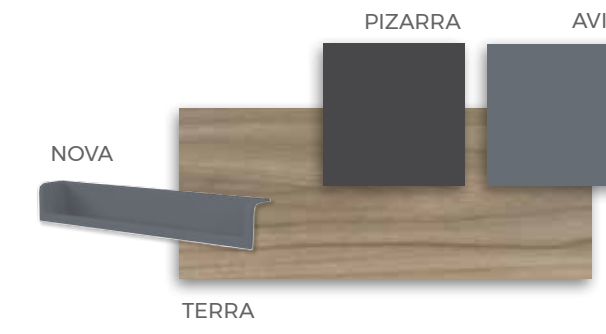

Bañera apertura lateral con estantería.

Ambar

Gran capacidad

De almacenaje

F·303
COMPOSICIÓN

F.304

COMPOSICIÓN

Soluciones en L para aprovechar mejor el espacio