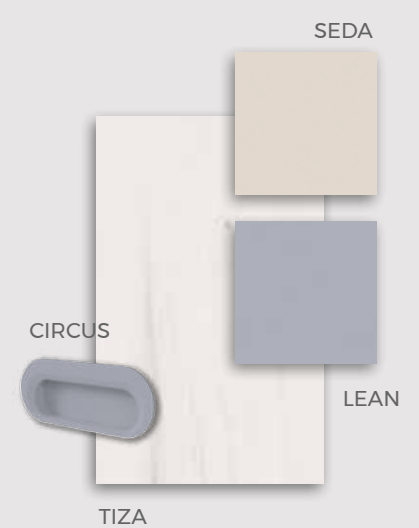

F-312

COMPOSICIÓN

Tú vas creciendo, tú habitación se va convirtiendo.