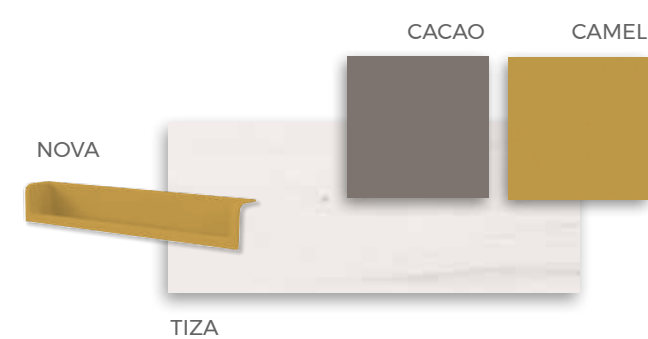

F-005

COMPOSICIÓN

Opción de armario rincón, puertas plegables. Módulo con encimera giratoria, ideal para espacios reducidos.