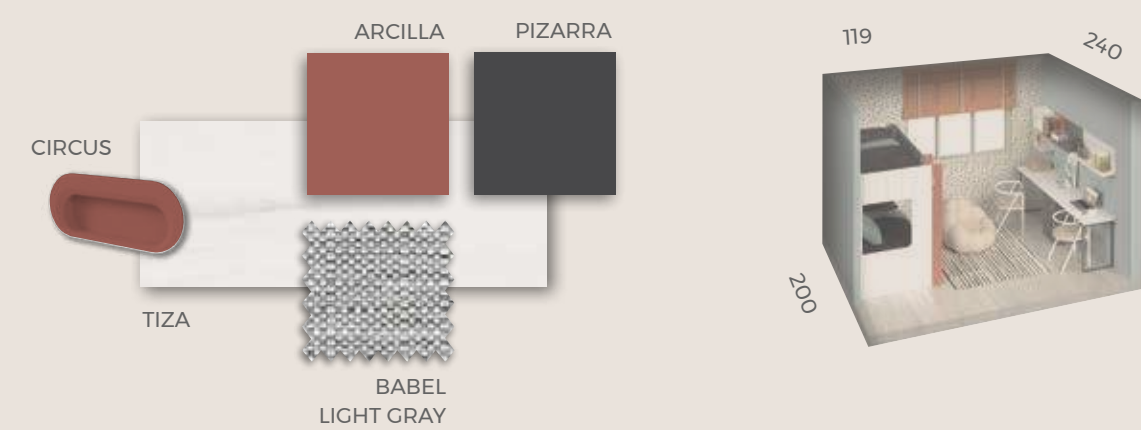

F-202

COMPOSICIÓN

Zona estudio con dos ambientes.
¡Ideal para compartir!