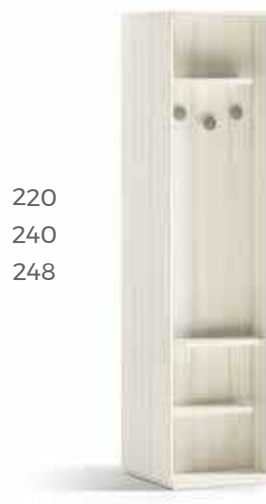

Terminal rinconera 1P
55,5 X 28 55,5 X 43

220
240
248

Terminal Horizon
55,5 X 33,3

220
240
248

Terminal color
55,5 X 35

220
240
248

Terminal color puerta grande arriba
57,5 X 35

220
240
248

Terminal estantes
62,3 X 57,5

220
240
248

Terminal perchero
62,3 X 57,5

ARMARIOS RINCÓN

Más opciones de armarios en tarifa

220
240
248

Rincón chaflan 1 puerta
93,8 X 93,8

220
240
248