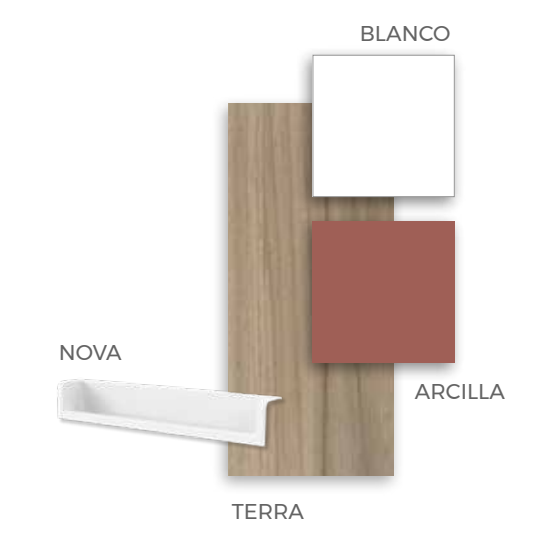

F-008

COMPOSICIÓN

Ambiente con encimera de 5cm de grosor.
Colores luminosos.