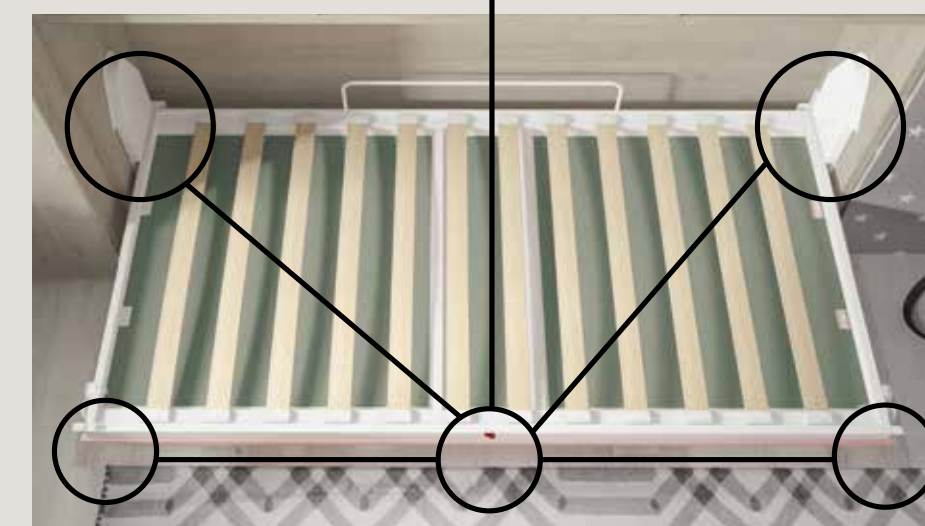

FORMAS ABATIBLES

Abatibles Premium

1. Pata con posicionamiento y bloqueo automático.

2. Pata con bloqueo automático cuando la cama está en posición horizontal. (abierta).

3. Pata regulable en altura (permite regulación de hasta 45 mm).

Abatibles Basic

4. Pata regulable en altura (permite regulación de hasta 10 mm). La pata Basic se bloquea al descansar la base en horizontal.

Complementos y características Abatibles

5. Bloqueo total de cama y patas.