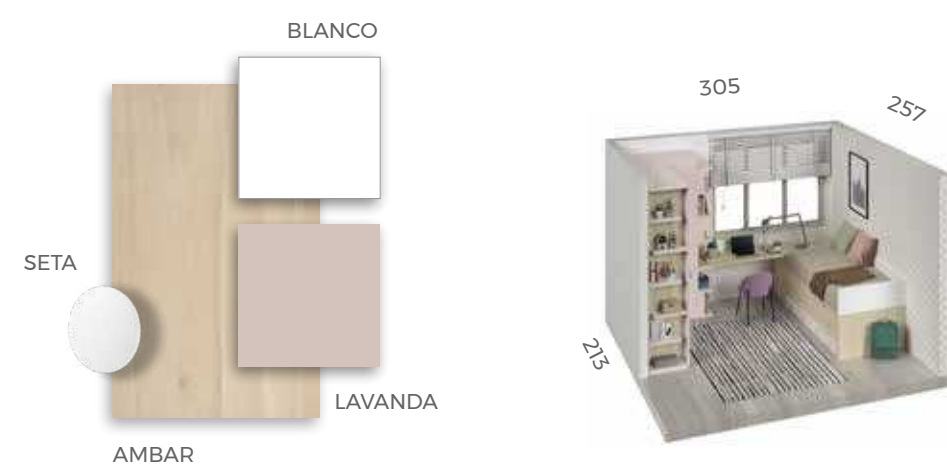

FORMAS COMPACTOS

Armario de gran capacidad y orden.
Distintas opciones para configurar el interior.

F-009 COMPOSICIÓN