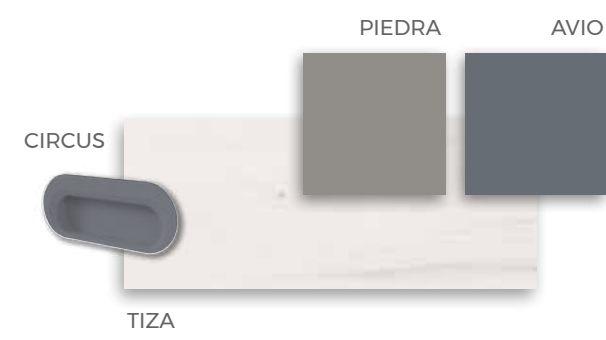

F.154

COMPOSICIÓN

Dormitorio completo con cama nido modular y cajones y armario dos puertas integrado, escritorio con pata librero y arcón oculto. Combinación de colores en Tiza, Piedra y Avio.