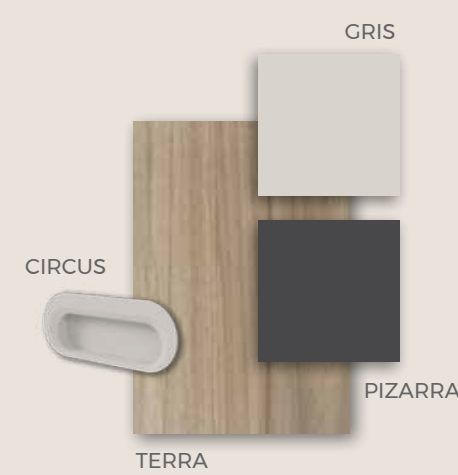

F.159

COMPOSICIÓN

Descansar, estudiar, guardar...
Todo en el mínimo espacio