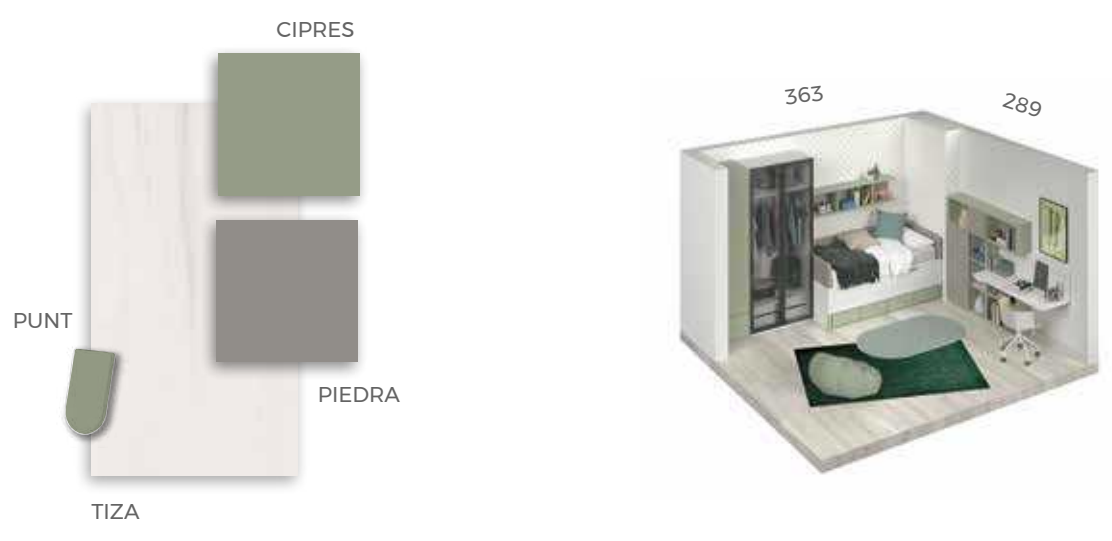

**Y empieza a disfrutar
de tu habitación**

FORMAS BICAMAS / COMPACTOS

F-001

F-001

COMPOSICIÓN

Ambientes con colores armónicos, buscando el equilibrio entre la madera y el metal. Bicama con dos camas de 90x190cm. Brazos de 5 cm de grosor.

★ **Compacto Bicama**
2 camas 90x190 cm.
Laterales de 5 cm.

Zona de estudio con librería modular **Domo**.
 Puertas de armario **Clair** con perfil de aluminio y cristal

F-004
COMPOSICIÓN

F-005

COMPOSICIÓN