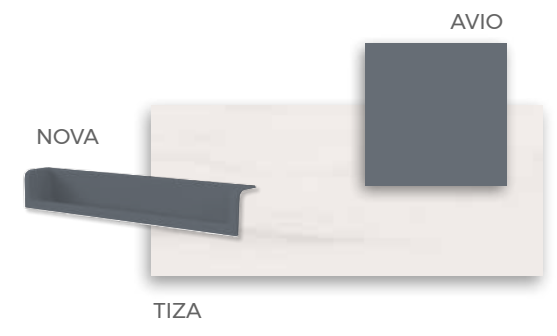

F-014

COMPOSICIÓN

Armonía de colores.
Soporte metálico de puente
integrado en el ambiente.

Crea espacios creativos

Ideales para tu diversión

FORMAS COMPACTOS

F-015

COMPOSICIÓN