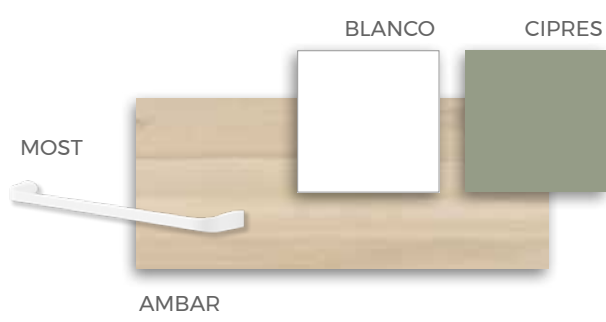

FORMAS CAMAS

★
Doble USB

F-305
COMPOSICIÓN

Bañera de cama con estanterías y baules, aprovechamiento de espacio.

F-306

COMPOSICIÓN

Opción de armario puertas plegables

F-307
COMPOSICIÓN