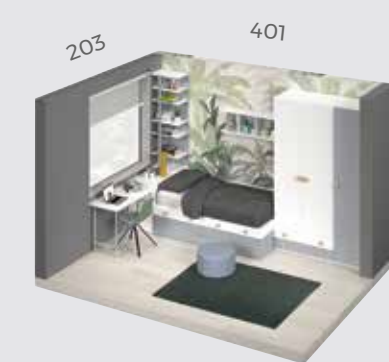

F.156

COMPOSICIÓN

Combinación de colores y materiales:

Pie de mesa **Combi**
Estantería **Horizon**
Tiradores **Seta madera**

¡Equilibrio puro!