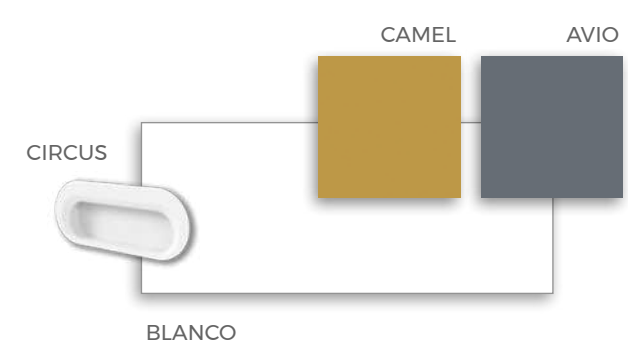

Transforma luz, color y acabados

Crea tu espacio

F·216
COMPOSICIÓN

Dormitorio compuesto por Block de gran capacidad y acceso por escalera de cajones.