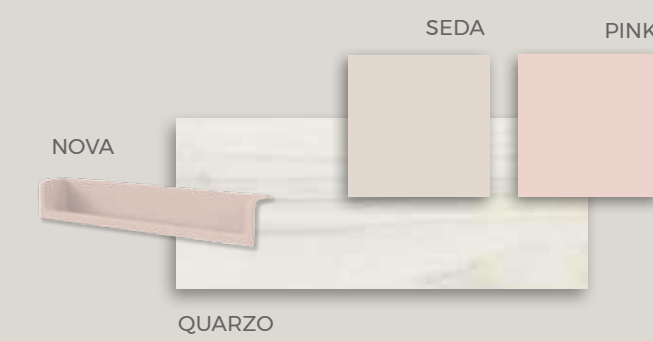

Disfruta de la gran capacidad

Armarios correderos y abatibles

F-002

COMPOSICIÓN

Armario rincón con una puerta corredera y otra batiente, ideal para espacios reducidos. Grandes soluciones para pequeños espacios.