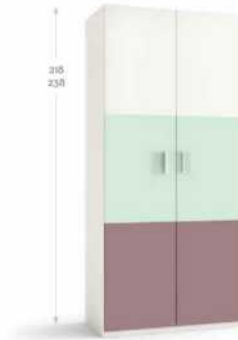

80,2 • 90,2 • 100,2