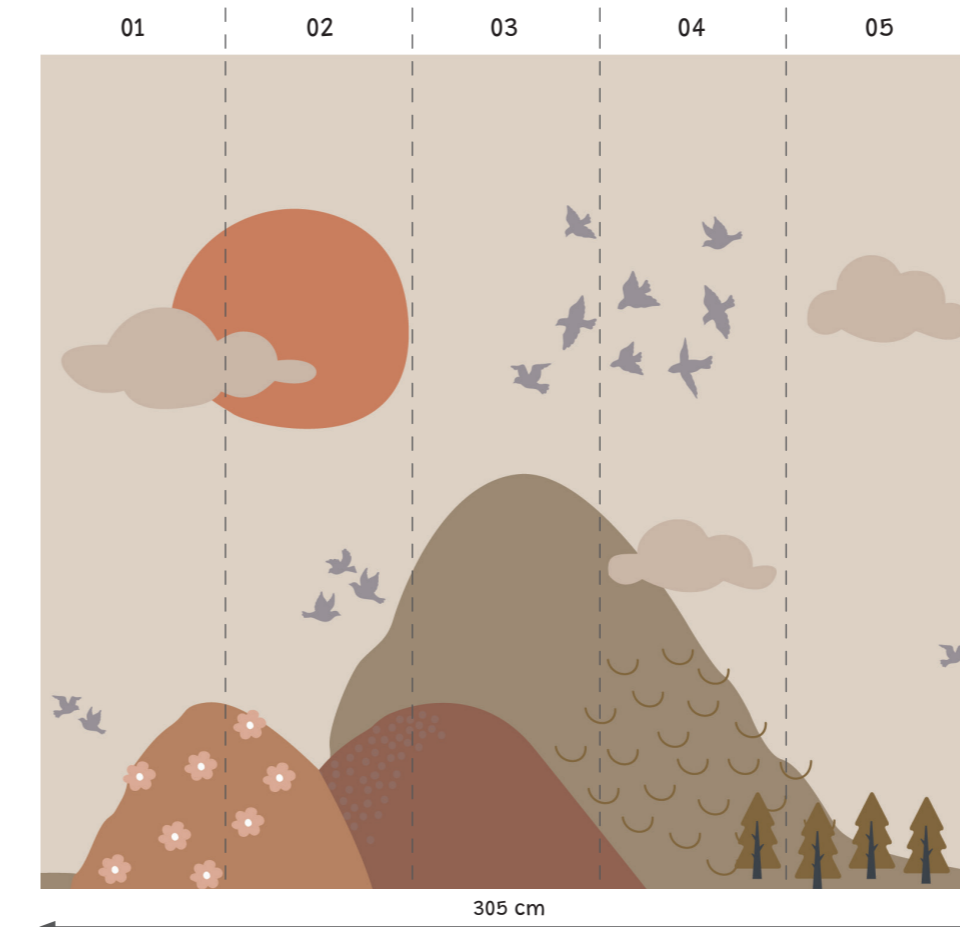

MURAL MOUNTAINS