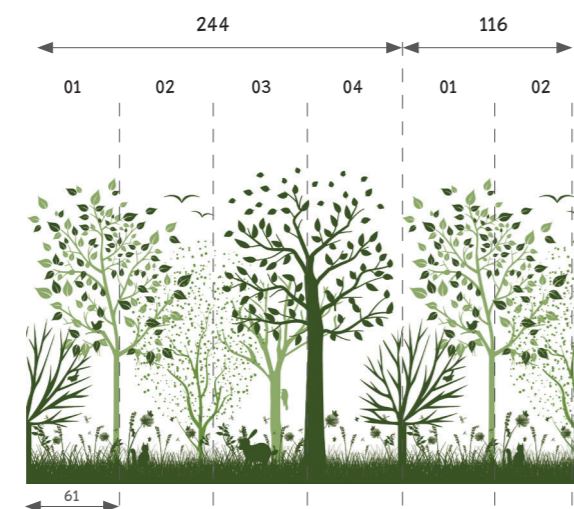

-Mural de 244 x 275 (ancho x altura).
Formado por 4 paneles de 61 x 275 cm.

-Para adaptar el mural a la medida de tu pared, puedes agregar paneles a la derecha o a la izquierda en función de tus necesidades.

-Ejemplo: para una pared de 360 cm se necesitan 6 paneles: