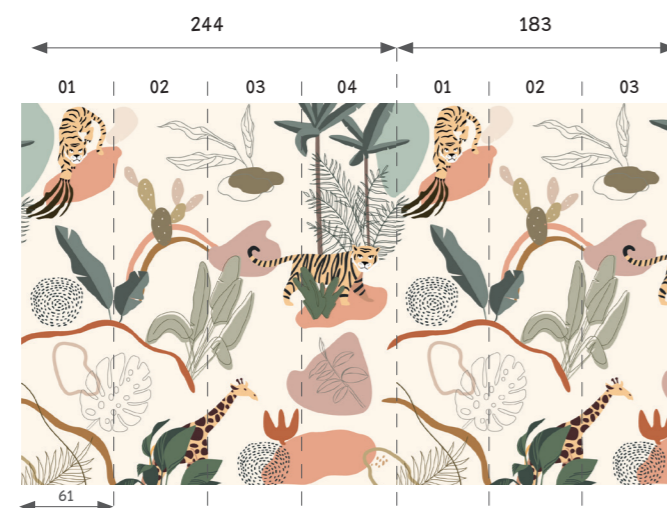

-Mural de 244 x 275 (ancho x altura).
Formado por 4 paneles de 61 x 275 cm.

-Para adaptar el mural a la medida de tu pared, puedes agregar paneles a la derecha o a la izquierda en función de tus necesidades.

-Ejemplo: para una pared de 427 cm se necesitan 7 paneles: