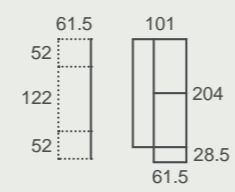

ad26
Bicamas