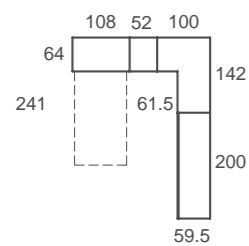

ad64

Abatibles

Lauko tirador

Sand / Indigo / Mustard acabados

Stripes textil

Cama abatible vertical de 135cm, y zona de estudio con encimera suspendida y panel perforado TIDY. Diseño, comodidad y facilidad de uso.