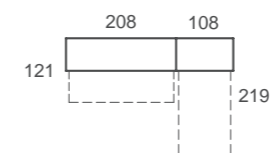

ad63

Abatibles