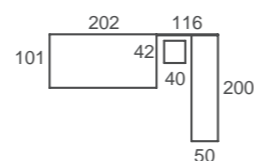

ad23
Bicamas

BICAMA MOVE: Bicama tradicional con doble costado en su visión frontal. La cama que se desplaza es 10cm más corta que la cama superior. La cama desplazable es reversible, lo que permite colocarla con colchón visto u oculto.