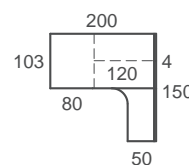

ad47
Trenes