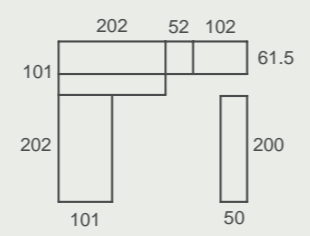

ad29

Compactos