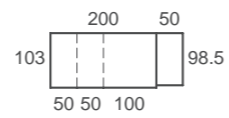

ad48

Trenes

Lauko
tirador

Sand / Vulcano
acabados

Native / Hobe Lines
papel

Blanco
textil