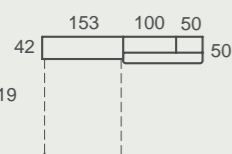

Cama abatible vertical de 135cm, y zona de estudio con encimera suspendida y panel perforado TIDY. Diseño, comodidad y facilidad de uso.

ad65

Abatibles

Lauko tirador

Nord / Jazmín / Humo / Caldera acabados

Lines Grey papel

Blanco textil