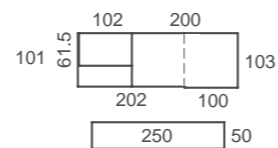

ad44

Trenes

Lauko tirador

Sand / Bambú acabados

Hobe Dots papel

Lucky textil