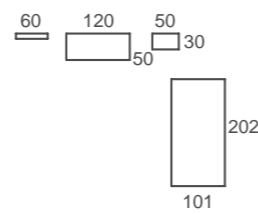

ad11
Nidos y Convertibles

Canela / Jazmín / Capuccino
acabados

Dot Grey
papel

Dot
textil