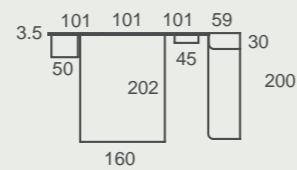

ad73
Bancadas

Nord / Caldera / Nude
acabados