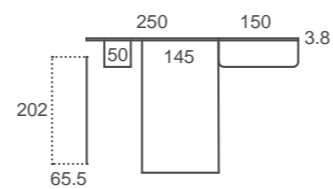

ad72
Bancadas

Bancada ONE, todas las soluciones que buscas en una única bancada. Configura la parte baja de la cama según la distribución de tu habitación: una cama arrastre, contenedores con ruedas de fondo 42cm, contenedores super-fondo de 80cm,... Tú eliges.