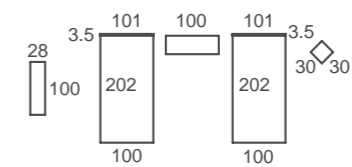

Canela / Jazmín acabados

Dot White papel

Dot textil

El cabecero KREA te permite configurar tu propio cabecero jugando con las diferentes piezas. Porque tu habitación es única como tú.

ad78

Bancadas

Fit tirador