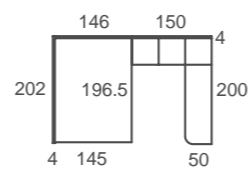

Nord / Jazmín / Indigo acabados

Soft World mural

Humo textil

El trampón abatible de la parte superior de la bancada permite aprovechar hasta el último rincón de tu habitación.

ad69
Bancadas

Cargador inalámbrico integrado en tu módulo o encimera de estudio. Dispone de conexión USB adicional para carga mediante cable.