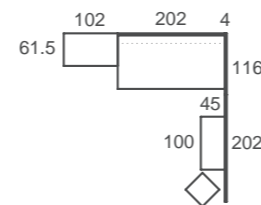

ad08
Nidos y Convertibles