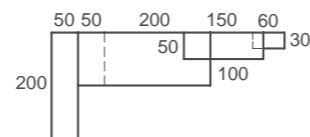

ad37

Box

Midi tirador

Sand / Nude / Malva acabados

Lines Grey papel