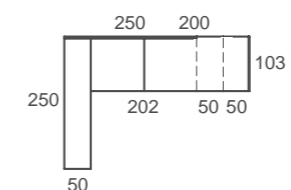

Lucky textil

Camas arcón para sacar partido a todo el espacio de tu habitación

ad45
Trenes

Escritorios abatibles Tic-Toc. Crea una zona de estudio extra en cualquier rincón.

ad46
Trenes

Regleta TECH, con Led, doble USB e interruptor regulable. Llévate la conectividad hasta el último rincón.