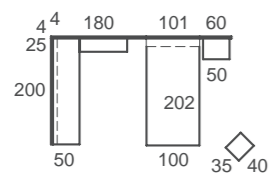

Zona estudio con encimera atamborada de 5,5cm y panel SHELF con luz regulable en intensidad. USB doble integrado en tu escritorio, no busques más tu cargador.

ad74

Bancadas

Sand / Flamingo / Humo acabados

Terrazo Rose papel

Nude textil