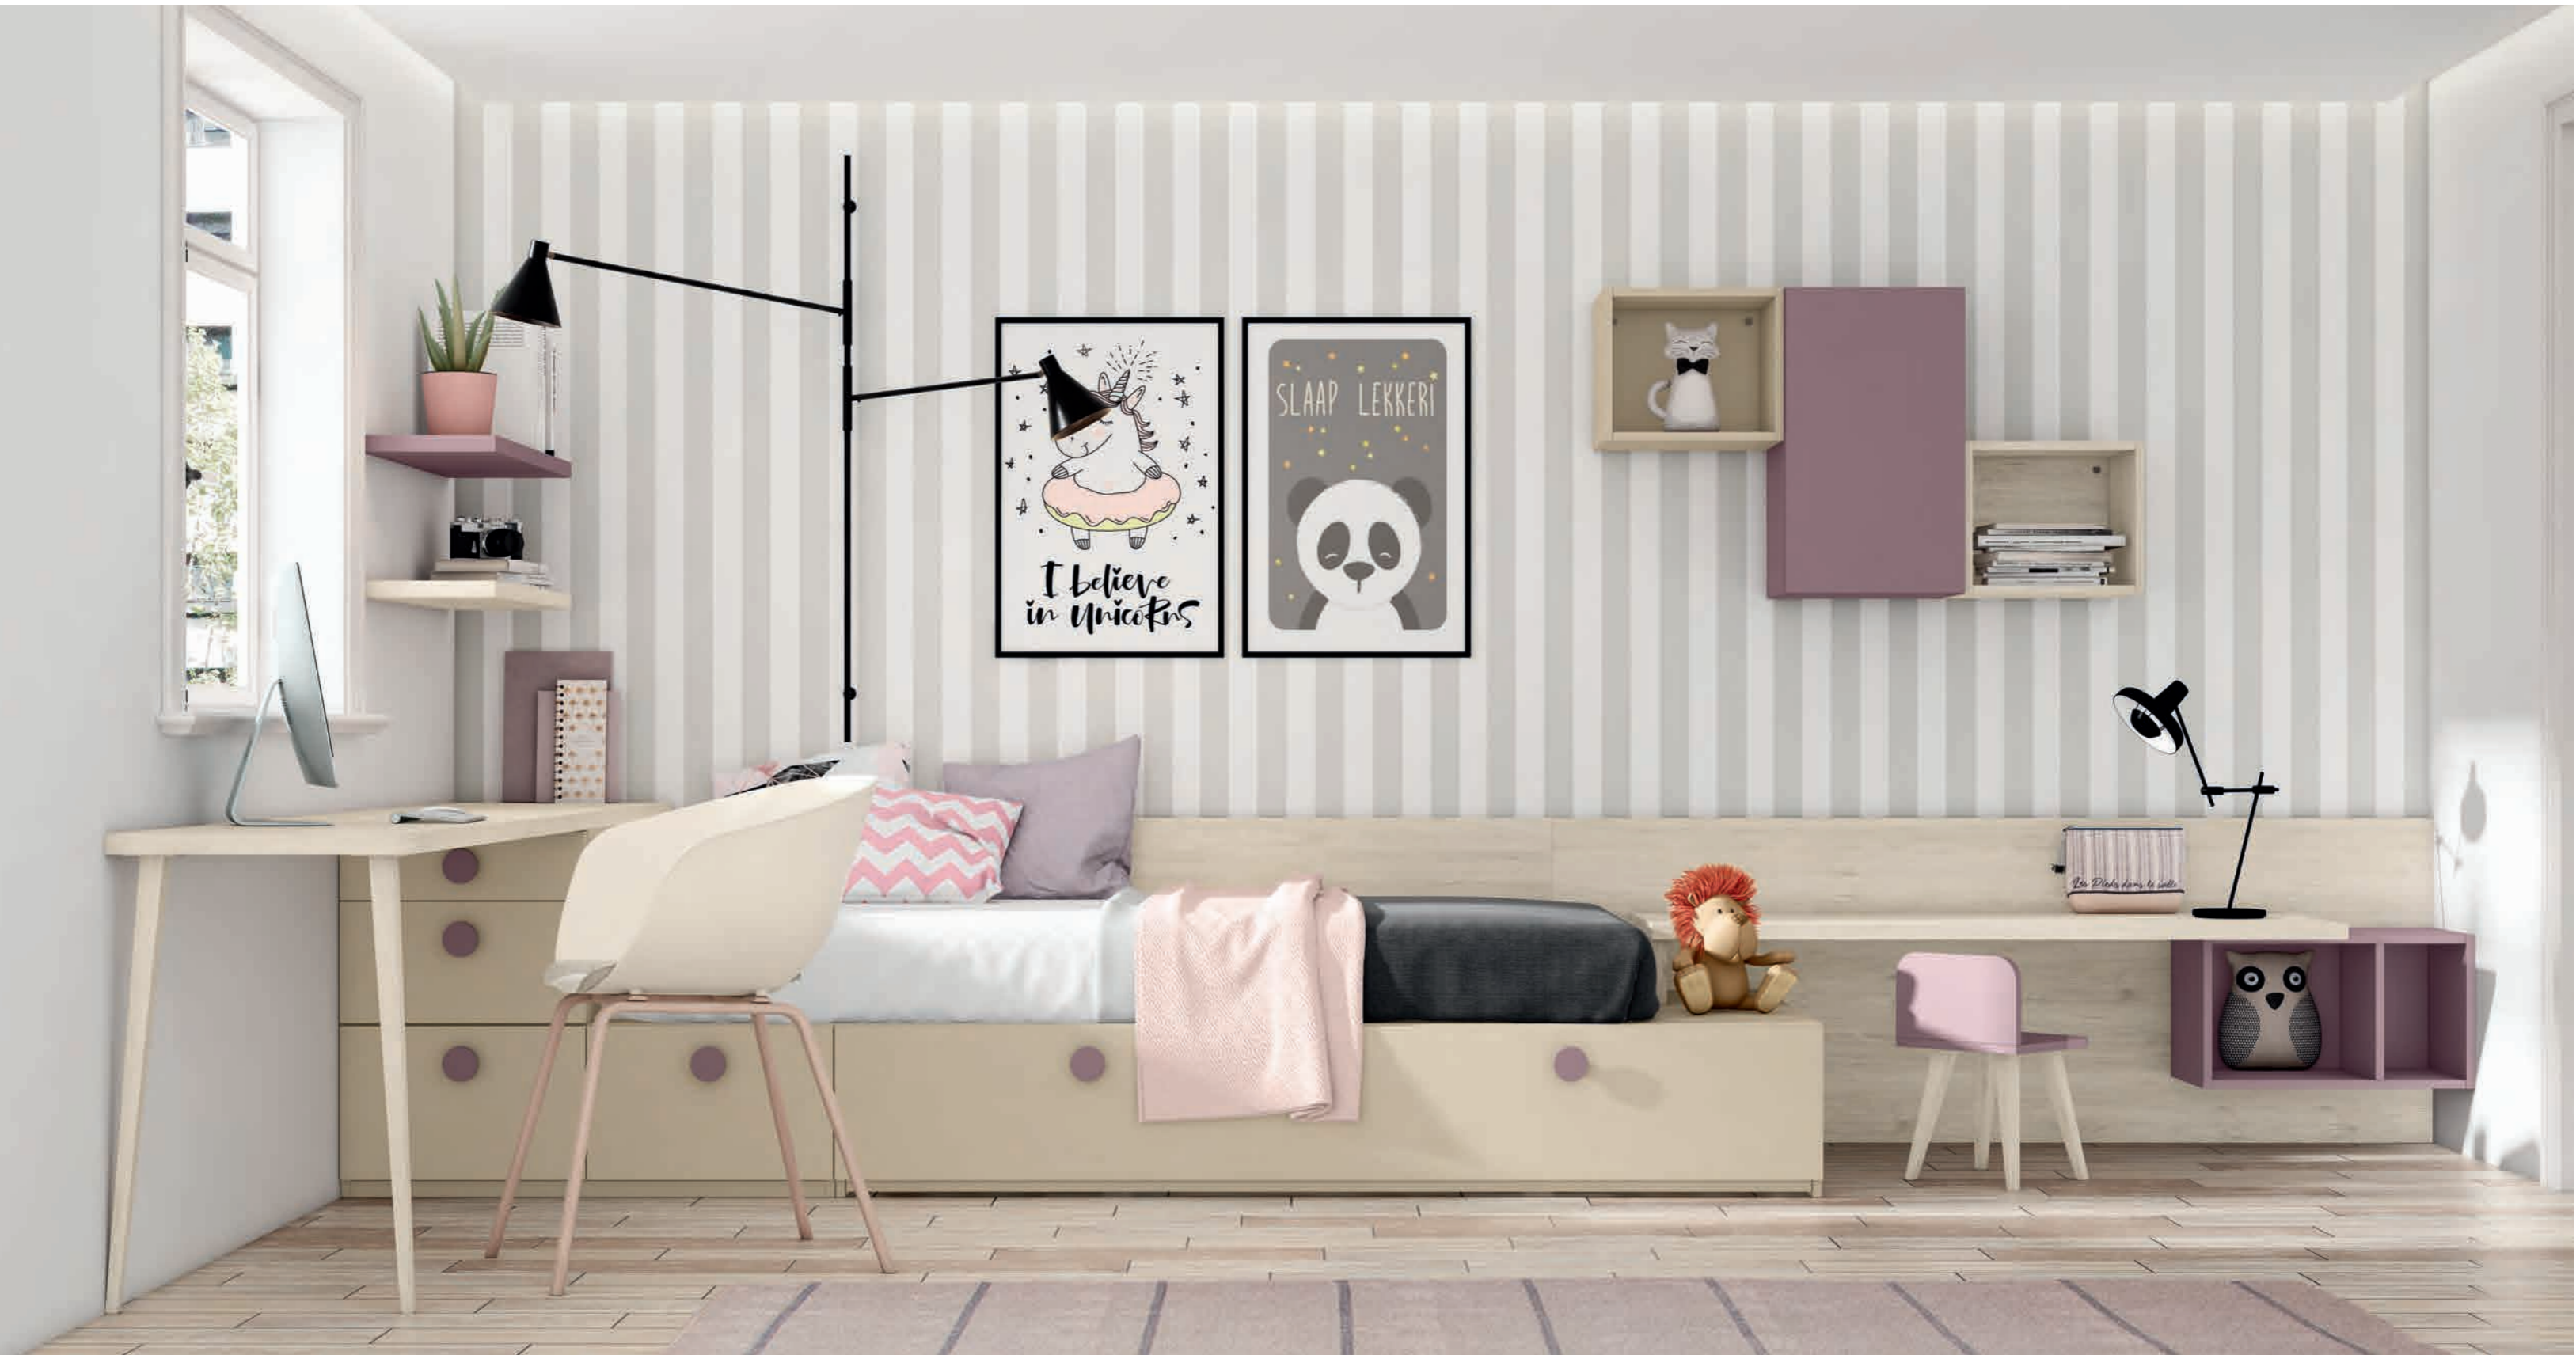

ad37

Box

Midi tirador

Sand / Nude / Malva acabados

Lines Grey papel