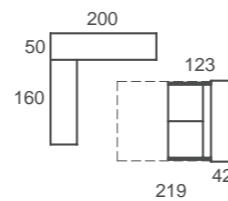

ad66
Abatibles

Composición ligera con cama abatible horizontal de 135cm y zona de estanterías WALL.
Todo recogido, ordenado, práctico.

ad67
Abatibles

DISEÑO
Diez cabeceros y diez bancadas para configurar tus sueños.