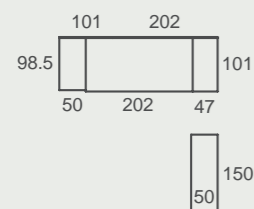

ad19

Bicamas

Lauko tirador

Sand / Juice acabados

Native papel

Lucky textil