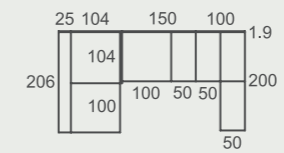

La serie modular BOX te permite configurar la composición que más se adapte a tí. Ideal para diseñar habitaciones en L, y así aprovechar cada centímetro de espacio. Guías ocultas con freno de serie en todo el programa ADAPT.

ad35
Box