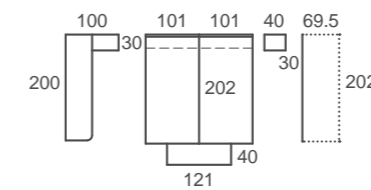

ad75

Bancadas

Sand / Vulcano acabados

Gris tapizado

Soft World mural

Lucky textil