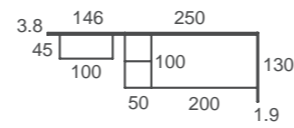

Luz LED blanca o RGB, integrada en panel trasero.
Escritorio suspendido AVANT, puro diseño.