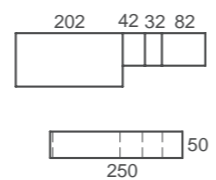

ad24
Bicamas