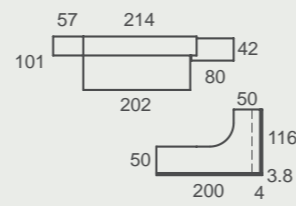

ad33
Compactos