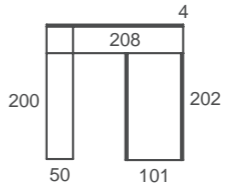

ad60
Abatibles

Cama abatible horizontal superior.
 Configura la parte baja según tus necesidades,
 una cama, un escritorio,...

ad6 1

Abatibles

Slim
tirador

Sand / Nude / Bambú
acabados

Nude
textil

Cama abatible horizontal con armario de puertas correderas. Huevo útil de 25cm para tu colchón, ideal para la tendencia de colchón grueso. Zona de estudio con encimera abatible FLAT y estanterías metálicas STRING. Sencillo, ligero, práctico.