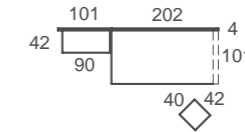

ad31
Compactos

Skin tirador

Canela / Nude acabados

Lines Nude papel

Lucky textil