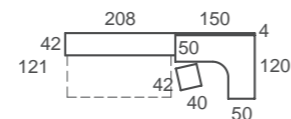

ad58

Abatibles

Asa
tirador

Nord / Jazmín / Humo / Vulcano
acabados

White Wood
mural

Nude
textil

Patas regulables con posicionamiento automático. Somier y lamas en una sola pieza, silencio. Luz LED y doble USB integrados en el costado de tu cama, estanterías auxiliares para tenerlo todo a mano. Detalles que marcan la diferencia.