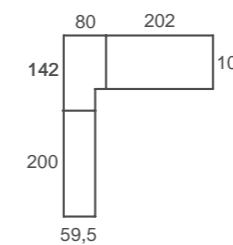

ad02
Nidos y Convertibles