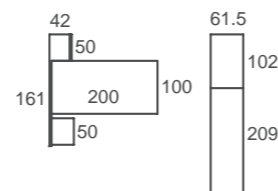

El cabecero KREA te permite configurar tu propio cabecero jugando con las diferentes piezas. Porque tu habitación es única como tú.

ad78

Bancadas

Fit tirador

Sand / Nude / Mustard acabados

Park papel

Humo textil