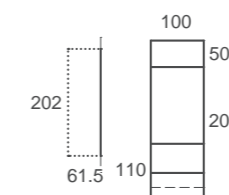

ad41

Box

Arum tirador

Fit tirador

Canela / Jazmín / Mint acabados

Pretty World mural

Biarritz textil

DISEÑO
Ropa de cama que se coordina a la perfección.