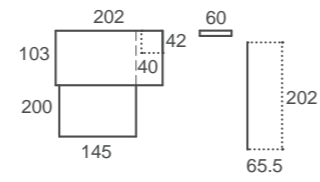

Nature
papel

Humo
textil

Armario de puertas correderas, fachada NIHON. Diecinueve colores para jugar sin límites.
Puertas correderas con freno de serie, calidad percibida al abrir y cerrar.

Litera HOMY MAXI, cama inferior de 135cm. Acceso lateral, y frente fijo o abatible como prefieras.