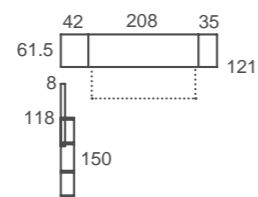

ad60
Abatibles

Cama abatible horizontal superior.
 Configura la parte baja según tus necesidades,
 una cama, un escritorio,...

ad6 1

Abatibles

Slim
tirador

Sand / Nude / Bambú
acabados

Nude
textil

Cama abatible horizontal con armario de puertas correderas. Huevo útil de 25cm para tu colchón, ideal para la tendencia de colchón grueso. Zona de estudio con encimera abatible FLAT y estanterías metálicas STRING. Sencillo, ligero, práctico.