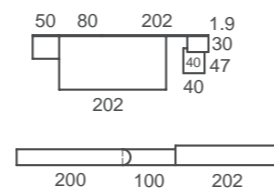

Compacto MOVE con cajones y cama arrastre. Los estantes auxiliares metálicos DINO colocados bien sobre el larguero o sobre los costados, te permiten tener todo a mano. Estanterías modulares WALL, nunca ha sido tan fácil vestir una pared. Elige los anchos de modulación que necesites y coloca las puertas según tus gustos.

ad32
Compactos