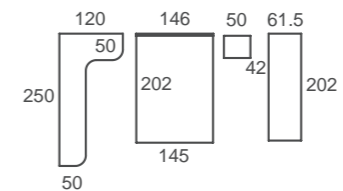

ad76

Bancadas

Nord / Nude / Vulcano
acabados

Gris
tapizado

Blanco
textil