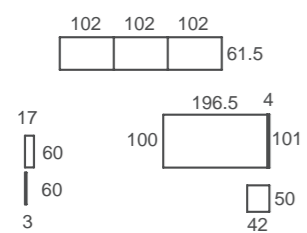

ad70

Bancadas

Fit
tirador

Sand / Rosa
acabados

Rosa
tapizado

Hobe Dots
papel

Blanco
textil