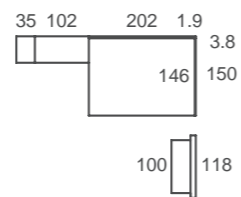

La fachada GEURE, con su marcado perfil tirador, permite personalizar tu armario. Porque tu habitación es única, como tú".

¿Colchón individual de 90cm o de 135cm? No tienes porqué elegir, la bancada TATAMI se adapta a ti.