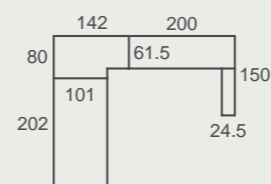

ad17
Bicamas