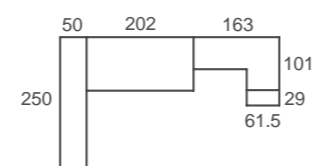

Bicama **ADAPT S3**, el TOP de las bicamas. Bañeras y base **ATAMBORADOS** de 5,7cm de espesor. Dos colchones de la MISMA MEDIDA. Los cajones permanecen a suelo, permitiendo la opción de dos, tres o cuatro cajones. Correderas **OCULTAS** con **FRENO**. Ruedas y frenos ocultos en la cama desplazable.

ad22
Bicamas

Sand / Jazmín / Vulcano acabados

Herrinbone papel

Biarritz textil