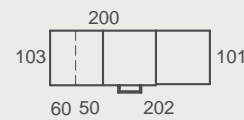

ad43
Trenes