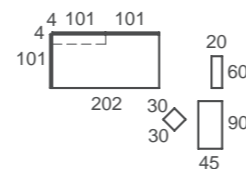

Lauko
tirador

Canela / Jazmín / Nude
acabados

Nature
papel

Dot
textil

Fase 1: Cuna de 140X70CM, cambiador y cajones de gran capacidad de almacenaje. Debajo del cambiador dispondrás de un práctico modulo Home BOX con cajones PUSH, para tenerlo todo a mano.