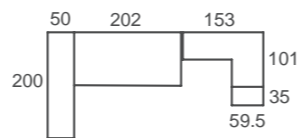

ad03

Nidos y Convertibles

Slim tirador

Sand / Jazmín / Bambú acabados

Nude tapizado

Park papel

Biarritz textil