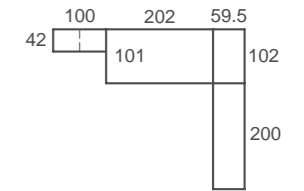

ad30

Compactos

Lauko
tirador

Sand / Indigo
acabados

Blue Wood
mural

Dinos
textil