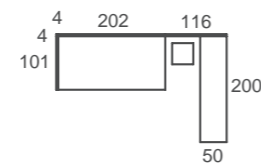

ad05
Nidos y Convertibles