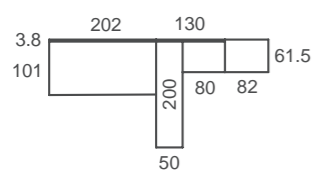

Compacto CUBE con cajones y cama arrastre. La solución ideal para tener almacenamiento pero también una cama extra para visitas. Cajones con correderas ocultas con freno. Paneles respaldo con opción de luz LED, con interruptor regulable montado sobre el propio panel. Ideas para hacer la vida más fácil

ad27

Compactos

Fit tirador

Sand / Nude / Caldera / Vulcano acabados

Fruticana papel

Blanco textil