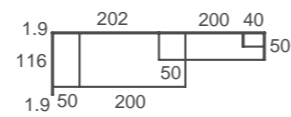

ad35
Box

ad36

Box

Adapt
tirador

Canela / Nude / Mustard
acabados

Nature
papel

Blanco
textil

Diseña la distribución que más se adapte a ti, apilando los módulos de distintas alturas de la serie BOX. Encimeras atornilladas de 5,5cm de espesor. Los detalles componen el diseño.