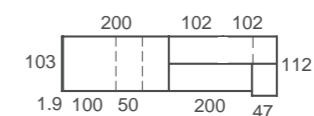

Dos camas, armarios, dos zonas de estudio,... y todo recogido y en orden.
Nunca fue tan fácil compartir habitación.

ad42
Trenes