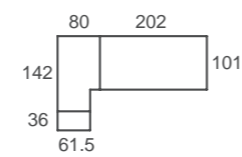

ad25
Bicamas