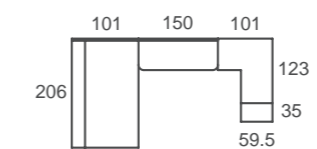

ad10

Nidos y Convertibles

Fit tirador

Sand / Indigo / Mustard acabados

White Wood mural

Blanco textil

Nido KIDS y escritorio MATHY, un tándem perfecto.
El escritorio MATHY dispone de pasacables y doble USB.