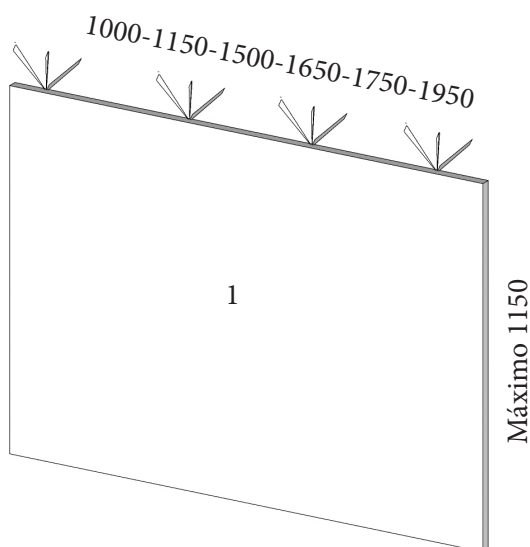

COLOR TRASERA BARRAS 2

COLOR BARRAS 3

CON ENCAJE DE RODAPIE 15x130mm

INTERRUPTOR LED NEGRO

CABECEROS

LEDS NO INCLUIDOS

INTERRUPTOR LED NEGRO

DESCRIPCIÓN	CÓDIGO	PUNTOS
Cabecero central liso Ancho 1000mm para cama de 900mm	AMP375	120
Cabecero central liso Ancho 1150mm para cama de 1050mm	AMP376	130
Cabecero central liso Ancho 1500mm para cama de 1350mm	AMP377	150
Cabecero central liso Ancho 1650mm para cama de 1500mm	AMP378	160
Cabecero central liso Ancho 1750mm para cama de 1600mm	AMP379	165
Cabecero central liso Ancho 1950mm para cama de 1800mm	AMP380	170
Leds cabecero	MLEDC	65
USB	MUSB	40/UD
Lámpara cabecero (Necesita USB)	MLÁMPARA	25/UD