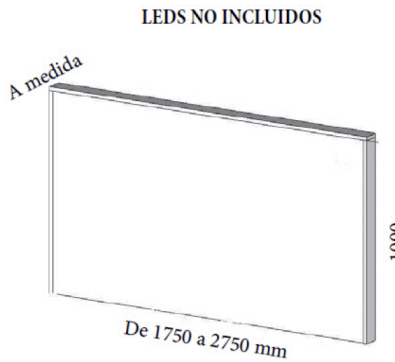

GRUESO MÁXIMO DE CABECERO 170MM
GRUESO **MINIMO** DE CABECERO 120MM

-PAGINA 135-136 TARIFA: falta anotación “ancho mesita”.

LEDS NO INCLUIDOS

DESCRIPCIÓN	CÓDIGO	PUNTOS
Cabecero modelo Alhena izquierda Ancho máximo 2900mm.	MC1644	320
2 Led cabecero		90
USB	MUSB	40/UD
Lámpara cabecero (Necesita USB)	MLÁMPARA	25/UD

GRUESO SUPERIOR DE CABECERO 50MM

127

COLOR TRASERA LIBRERIA 2
LEDS NO INCLUIDOS

DESCRIPCIÓN	CÓDIGO	PUNTOS
Cabecero modelo Alhena Trazos izquierda Ancho máximo 2900mm.	MC1646	365
2 Led cabecero		90
USB	MUSB	40/UD
Lámpara cabecero (Necesita USB)	MLÁMPARA	25/UD

PANEL Nº 4 SÓLO PUEDE SER EN COLOR VIVALDI - ARCE - ÁLAMO - CEDRO

GRUESO SUPERIOR DE CABECERO 49MM

PUUEE VARIAR LA GEOMETRÍA DEL DIBUJO SEGÚN LA MEDIDA DEL CABECERO INTERRUPTOR LED CONMUTADO

LEDS NO INCLUIDOS

DESCRIPCIÓN	CÓDIGO	PUNTOS
Cabecero modelo Alhena derecha Ancho máximo 2900mm.	MC1645	320
2 Led cabecero		90
USB	MUSB	40/UD
Lámpara cabecero (Necesita USB)	MLÁMPARA	25/UD

GRUESO SUPERIOR DE CABECERO 50MM

COLOR TRASERA LIBRERIA 2
LEDS NO INCLUIDOS

DESCRIPCIÓN	CÓDIGO	PUNTOS
Cabecero modelo Alhena Trazos derecha Ancho máximo 2900mm.	MC1647	365
2 Led cabecero		90
USB	MUSB	40/UD
Lámpara cabecero (Necesita USB)	MLÁMPARA	25/UD

PANEL Nº 4 SÓLO PUEDE SER EN COLOR VIVALDI - ARCE - ÁLAMO - CEDRO

GRUESO SUPERIOR DE CABECERO 49MM

PUUEE VARIAR LA GEOMETRÍA DEL DIBUJO SEGÚN LA MEDIDA DEL CABECERO INTERRUPTOR LED CONMUTADO