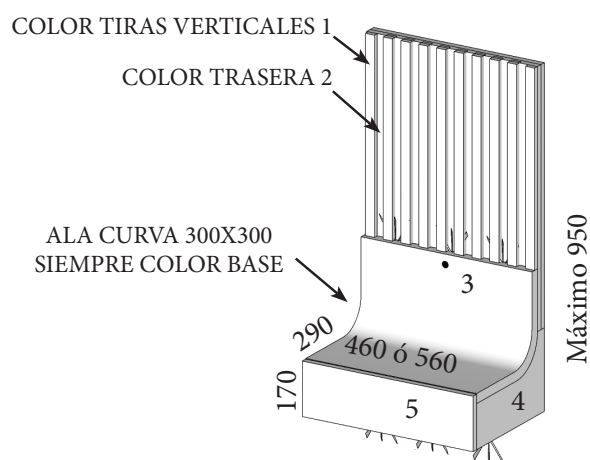

GRUESO SUPERIOR DE ALA 68MM
GRUESO ALA CON MESITA 357MM

LEDS NO INCLUIDOS

INTERRUPTOR LED CONMUTADO NEGRO
MESITA SIN TIRADOR

DESCRIPCIÓN	CÓDIGO	PUNTOS
Ala con mesita curva 2 Ancho 460 mm	AMP502	200
Ala con mesita curva 2 Ancho 560 mm	AMP503	205
Leds inferior mesita	MLEDM	60
Leds ala	MLEDC	60
2 Leds ala	2LEDC	90
USB	MUSB	40/UD
Lámpara ala (Necesita USB)	MLÁMPARA	25/UD

GRUESO SUPERIOR DE ALA 68MM
GRUESO ALA CON MESITA 357MM

LEDS NO INCLUIDOS

INTERRUPTOR LED CONMUTADO NEGRO

DESCRIPCIÓN	CÓDIGO	PUNTOS
Ala Barras con mesita curva Ancho 460 mm	AMP504	233
Ala Barras con mesita curva Ancho 560 mm	AMP505	238
Leds inferior mesita	MLEDM	60
Leds ala	MLEDC	60
2 Leds ala	2LEDC	90
USB	MUSB	40/UD
Lámpara ala (Necesita USB)	MLÁMPARA	25/UD