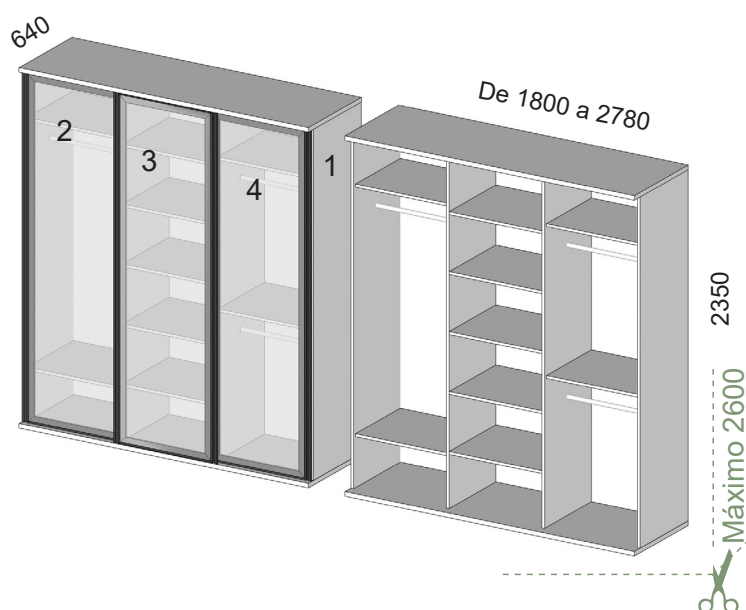

El ancho va de cm en cm

Perfil metálico color blanco, teide y negro

Cristal en parsol o translucido

DESCRIPCIÓN	CÓDIGO	PUNTOS
Armario interior estándar		
Armario 3 puertas correderas metálicas Ancho de 1800 a 2350mm 3 barras	AMP034	1915
Armario 3 puertas correderas metálicas Ancho de 2351 a 2780 mm 3 barras	AMP035	2015
Armario interior vacío		
Armario 3 puertas correderas metálicas vacío Ancho de 1800 a 2350mm 3 barras	AMP034V	1675
Armario 3 puertas correderas metálicas vacío Ancho de 2351 a 2780 mm 3 barras	AMP035V	1800

* Cuando se pida barra de colgar con leds en armarios vacíos, indicar posición para hacer mecanizado

Complementos de armario	CÓDIGO	PUNTOS
Balda extra 19mm grosor	MBALDA	28
Balda extra 30mm grosor	MBALDA30	35
Barra extra	MBARRA	13
Led para barra de colgar *		60
Led costado interior izquierdo	MLEDIZ	80
Led costado interior derecho	MLEDDC	80
Divisor extra	MDIV	50
Cajonera 2 cajones	M2CAJ	95
Cajonera 3 cajones	M3CAJ	121
Cambio a baldas de 30mm		80
Pantalonero	MPANTA	65