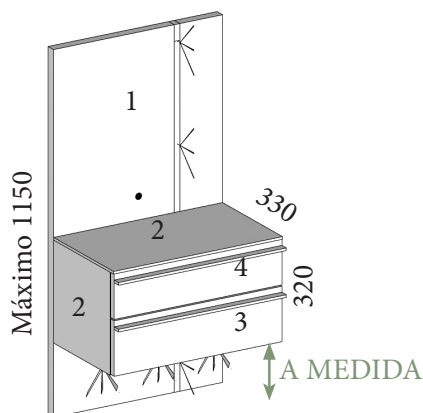

DERECHO LEDS NO INCLUIDOS

ALTURA INFERIOR MESITA A MEDIDA
INTERRUPTOR LED CONMUTADO NEGRO
GRUESO SUPERIOR DE ALA 68MM
GRUESO ALA CON MESITA 398MM

DESCRIPCIÓN	CÓDIGO	PUNTOS
Ala lateral con mesita 2 cajones dch.. Ancho máximo hasta 550 mm	AMP490	163
Ala lateral con mesita 2 cajones dch.. Ancho desde 551mm hasta 700mm	AMP491	185
Leds ala frontal	MLEDF	65
Leds inferior mesita	MLEDM	60
2 Leds ala	2LEDC	90
USB	MUSB	40/UD
Lámpara ala (Necesita USB)	MLÁMPARA	25/UD

Complementos de mesita	CÓDIGO	PUNTOS
Tirador Gola	GOLAP	14/ud
Tirador lineal	LINEP	14/ud