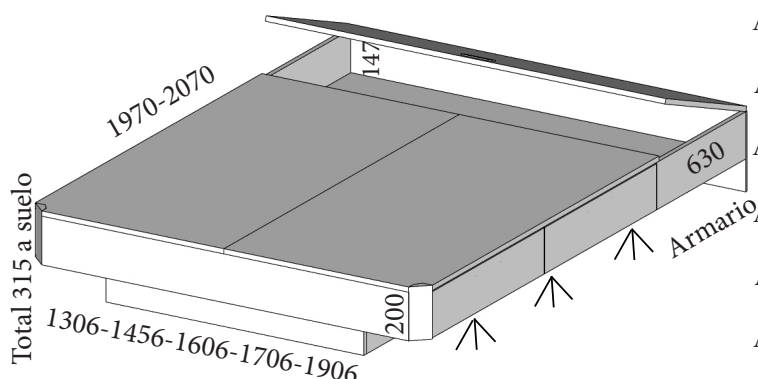

CAMAS

DESCRIPCIÓN	CÓDIGO	PUNTOS
Arcón cajones laterales volada chaflán 1900x1200mm. Para armario	AMP167	500
Arcón cajones laterales volada chaflán 1900x1350mm. Para armario	AMP168	525
Arcón cajones laterales volada chaflán 1900x1500mm. Para armario	AMP169	530
Arcón cajones laterales volada chaflán 1900x1600mm. Para armario	AMP170	545
Arcón cajones laterales volada chaflán 1900x1800mm. Para armario	AMP171	560
Arcón cajones laterales volada chaflán 2000x1200mm. Para armario	AMP173	500
Arcón cajones laterales volada chaflán 2000x1350mm. Para armario	AMP174	525
Arcón cajones laterales volada chaflán 2000x1500mm. Para armario	AMP175	530
Arcón cajones laterales volada chaflán 2000x1600mm. Para armario	AMP176	545
Arcón cajones laterales volada chaflán 2000x1800mm. Para armario	AMP177	560

LEDS NO INCLUIDOS