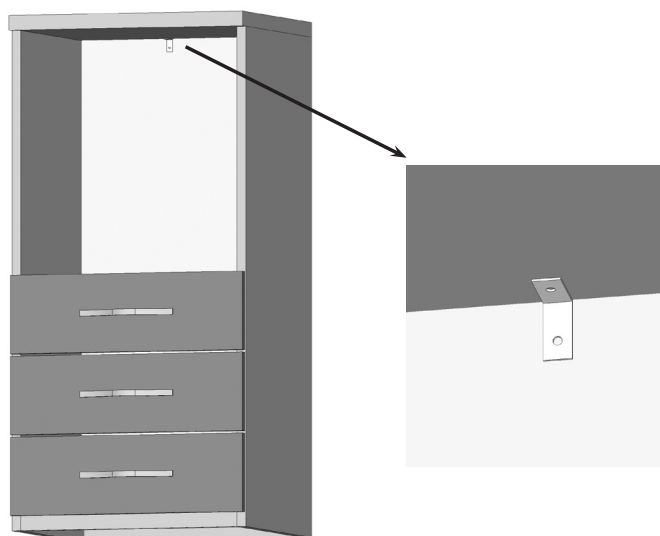

MESITAS, CÓMODAS, SINFONIERES Y TOCADORES

5 modelos de mesitas, cómodas, sinfonieres y tocadores de anchos 350, 400, 450, 500, 550, 600, 650, 700, 750, 800, 850, 900, 950 y 1000 mm de ancho.

Medidas intermedias en ancho, 10 % de incremento

Opción de casillero en interiores de cajones

Guías ocultas extracción total con regulación del frente 3D

Guías montaje rapido con gatillos

Armazón interior de cajón en 3 colores a elegir: Blanco, lino y pizarra
(Si no se indica color, se entregarán en lino)

3 alturas de armazón de cajón (80mm, 120mm y 240mm)

Fondo de cajones de 8 mm de grosor

Frentes curvos sólo en color base

CÓMODAS Y SINFONIERES

Los sinfonieres y cómodas disponen de un anclaje para sujetar a la pared y evitar accidentes.

*Montes Design S.L. recomienda fijar siempre todos sus módulos a pared con los siste+ que se suministran en el herraje. (No se hace responsable de cualquier daño a terceros por una incorrecta instalación.)