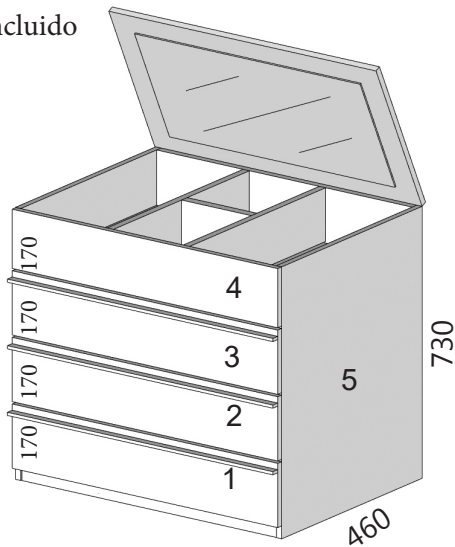

MESITA MODELO COMBINE

COLOR TAPA 6

Led no incluido

DESCRIPCIÓN	CÓDIGO	PUNTOS
Cómoda 3 cajones + tocador con espejo Ancho de 800 mm	MM2233	343
Cómoda 3 cajones + tocador con espejo Ancho de 900 mm	MM2234	343
Cómoda 3 cajones + tocador con espejo Ancho de 1000 mm	MM2235	343

Complementos de mesita	CÓDIGO	PUNTOS
Tirador Gola	GOLAP	14/ud
Tirador lineal	LINEP	14/ud
LED hueco con interruptor	LEDHI	75