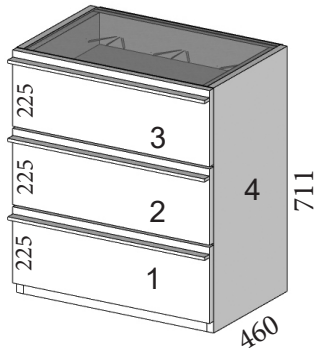

MESITA CON TAPA DE CRISTAL

Led no incluido

Hueco superior con division central en ancho 700 mm ó superior

Complementos de mesita	CÓDIGO	PUNTOS
Tirador Gola	GOLAP	14/ud
Tirador lineal	LINEP	14/ud
LED hueco con interruptor	LEDHI	75

DESCRIPCIÓN	CÓDIGO	PUNTOS
Cómoda 3 cajones con tapa de cristal 350 X 460 X 711 mm	AMP590	161
Cómoda 3 cajones con tapa de cristal 400 X 460 X 711 mm	AMP591	161
Cómoda 3 cajones con tapa de cristal 450 X 460 X 711 mm	AMP592	161
Cómoda 3 cajones con tapa de cristal 500 X 460 X 711 mm	AMP593	164
Cómoda 3 cajones con tapa de cristal 550 X 460 X 711 mm	AMP594	164
Cómoda 3 cajones con tapa de cristal 600 X 460 X 711 mm	AMP595	195
Cómoda 3 cajones con tapa de cristal 700 X 460 X 711 mm	AMP596	210
Cómoda 3 cajones con tapa de cristal 800 X 460 X 711 mm	AMP597	230
Cómoda 3 cajones con tapa de cristal 900 X 460 X 711 mm	AMP598	248
Cómoda 3 cajones con tapa de cristal 1000 X 460 X 711 mm	AMP599	258