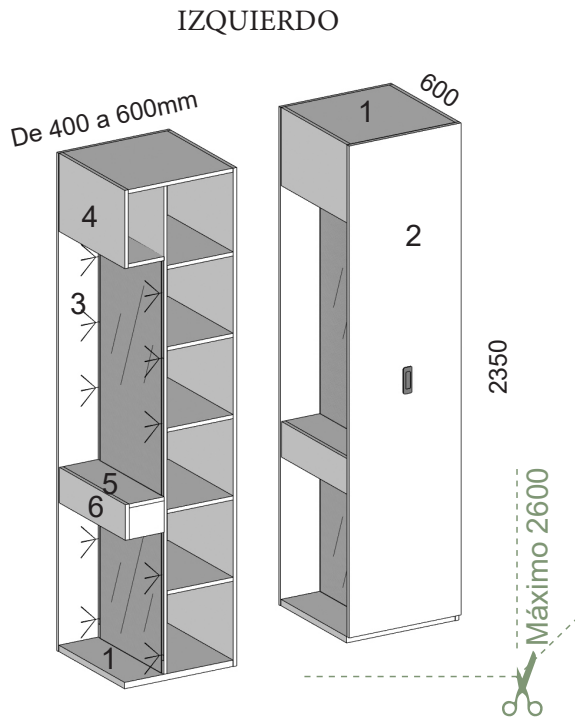

ARMARIOS TERMINALES MODELO SIN CORNISA

Espejo incluido

LEDS NO INCLUIDOS

DESCRIPCIÓN	CÓDIGO	PUNTOS
Armario interior estándar Zapatero terminal tocador y cajón izquierdo Fondo 600mm. Ancho de 400 a 600 mm	AMP040	380

Casco interior estándar sin puerta Casco zapatero terminal tocador y cajón izq. Fondo 600mm. Ancho de 400 a 600 mm	AMP040SP	360

Complementos de armario	CÓDIGO	PUNTOS
Tirador Gola puerta	GOLAG	28/ud
Tirador lineal vertical	LINEG	24/ud
Cambio a baldas de 30mm		100
2 Leds exterior	2LED	80