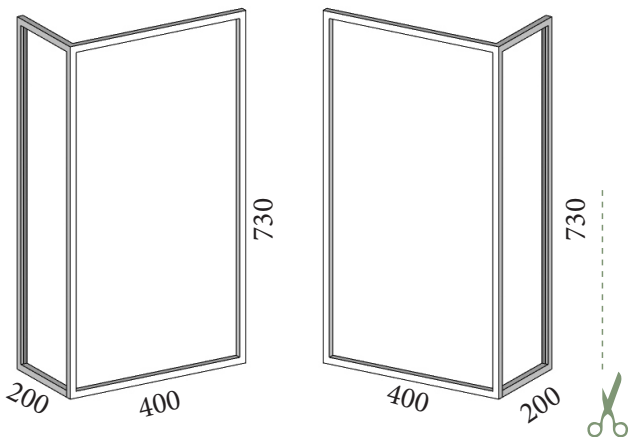

Izquierda

Derecha

DESCRIPCIÓN	CÓDIGO	PUNTOS
Pata metálica en L izquierda 730 mm.	MZ3121	90
Pata metálica en L derecha 730 mm.	MZ3122	90

Alto especial 20% de incremento

Pata en cualquier color de combinación ó blanco