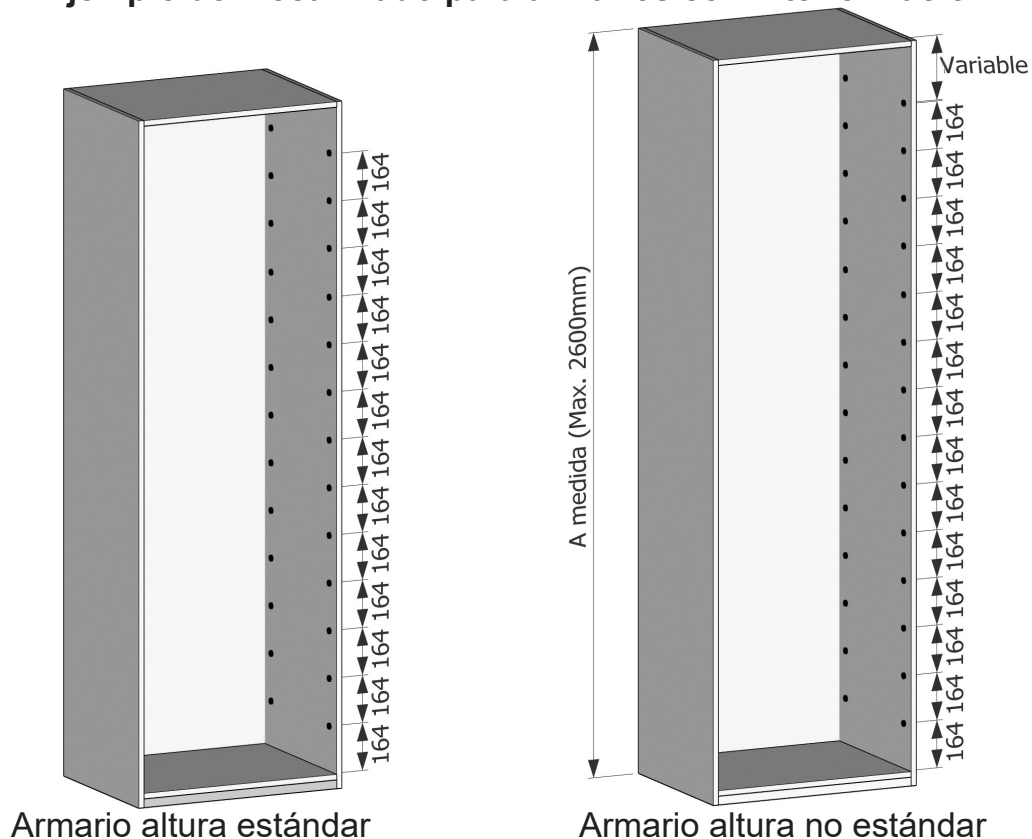

Ejemplo de mecanizado para armarios con interior vacío

Armario altura estándar

Armario altura no estándar