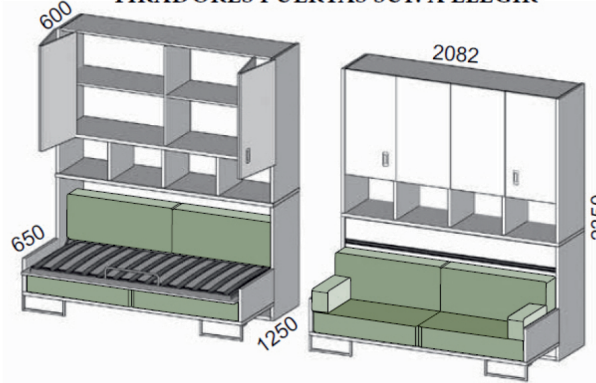

-PAGINA 380 TARIFA: cambian valoraciones de camas abatibles (MA6280 – MA6281 – MA6282 – MA6283).

DESCRIPCIÓN	CÓDIGO	PUNTOS
Armario cama abatible, hueco y pta. plegables Y sofá .900 x 1900 x 430mm	MA6280	1931
Armario cama abatible, hueco y pta. plegables Y sofá .1050 x 1900 x 430mm	MA6281	1975

Complementos camas abatibles	CÓDIGO	PUNTOS
Tirador Gola	GOLAG	28/ud
Tirador lineal	LINEG	24/ud
Quitamiedos tela	MA6195	60
Led derecho	LEDDC	80
Led izquierdo	LEDIZ	80
Tapas cubrepistones (pareja)	TAPACU	20
Usb en costado	USB	45
Herraje para fijar a techo peq.	MA6406	38
Herraje para fijar a techo gr.	MA6407	45

FRENTE INTERIOR A COSTADOS

Armario cama abatible, hueco y pta. plegables Y sofá .900 x 1900 x 600mm	MA6282	1996
Armario cama abatible, hueco y pta. plegables Y sofá .1050 x 1900 x 600mm	MA6283	2045

-PAGINA 389 TARIFA: corrección en altura total de cuna MI6700.

DESCRIPCIÓN	CÓDIGO	PUNTOS
Convertible nido 2 cajones con mesa izq. 2012 x 1030 x 880mm.	MI6700	640

Complementos	CÓDIGO	PUNTOS
Tirador gola cajón	GOLAP	14/ud
Tirador lineal cajón	LINEP	14/ud
Colchoneta cambiador	MI6765	75

COLCHÓN RECOMENDADO DE 1400X700 MM

Convertible nido 2 cajones con mesa dch. 2012 x 1030 x 850mm.	MI6701	640