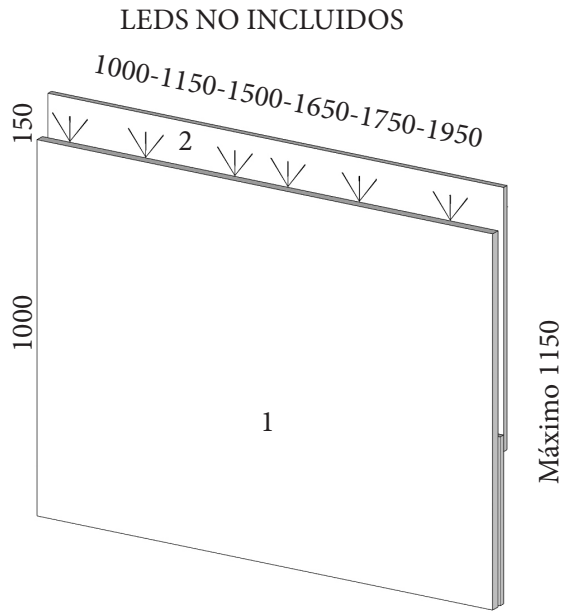

CABECEROS

INTERRUPTOR LED NEGRO

DESCRIPCIÓN	CÓDIGO	PUNTOS
Cabecero central Copete Ancho 1000mm para cama de 900mm	AMP391	200
Cabecero central Copete Ancho 1150mm para cama de 1050mm	AMP392	215
Cabecero central Copete Ancho 1500mm para cama de 1350mm	AMP393	220
Cabecero central Copete Ancho 1650mm para cama de 1500mm	AMP394	230
Cabecero central Copete Ancho 1750mm para cama de 1600mm	AMP395	238
Cabecero central Copete Ancho 1950mm para cama de 1800mm	AMP396	258
Leds cabecero	MLEDC	65
USB	MUSB	40/UD
Lámpara cabecero (Necesita USB)	MLÁMPARA	25/UD

GRUESO SUPERIOR DE CABECERO 68MM