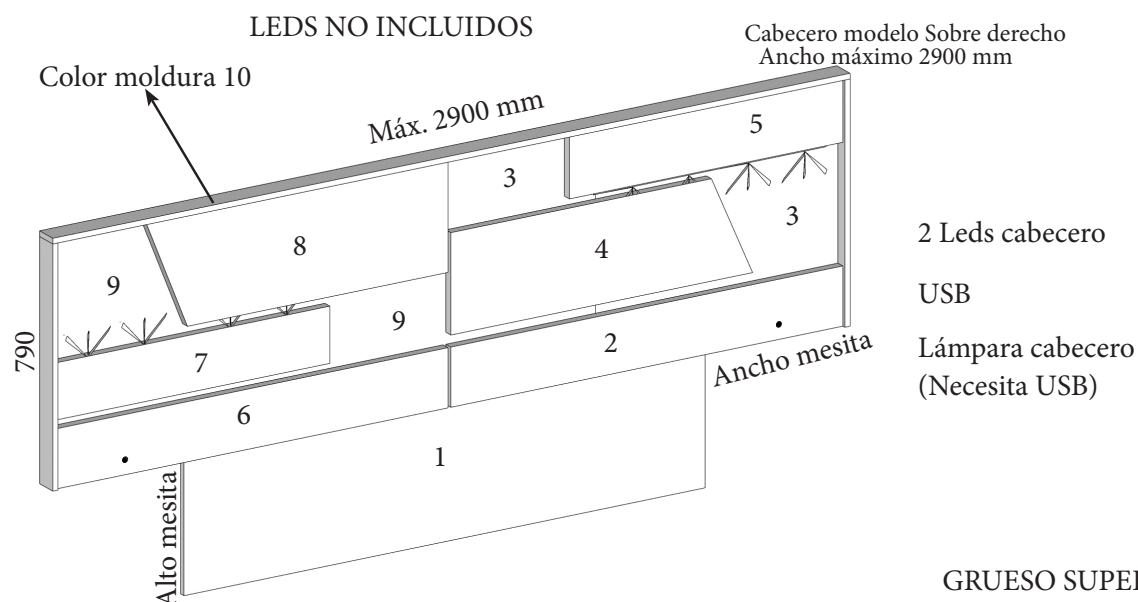

DESCRIPCIÓN

CÓDIGO

PUNTOS

AMP357

330

2 Leds cabecero

MLEDC

100

USB

MUSB

40/UD

Lámpara cabecero
(Necesita USB)

MLÁMPARA

25/UD

GRUESO SUPERIOR DE CABECERO 80MM

INTERRUPTOR LED CONMUTADO NEGRO

LEDS NO INCLUIDOS