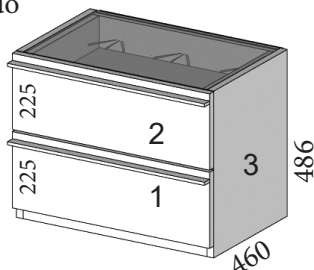

Hueco superior con division central en ancho 700 mm ó superior

Complementos de mesita	CÓDIGO	PUNTOS
Tirador Gola	GOLAP	14/ud
Tirador lineal	LINEP	14/ud
LED hueco sin interruptor	LEDH	60
LED hueco con interruptor	LEDHI	75

Led sin interruptor sólo cuando va con cabecero con led
Led con interruptor sólo cuando va sin cabecero

DESCRIPCIÓN	CÓDIGO	PUNTOS
Mesita 2 cajones con tapa de cristal 350 X 460 X 486 mm	AMP570	124
Mesita 2 cajones con tapa de cristal 400 X 460 X 486 mm	AMP571	124
Mesita 2 cajones con tapa de cristal 450 X 460 X 486 mm	AMP572	127
Mesita 2 cajones con tapa de cristal 500 X 460 X 486 mm	AMP573	127
Mesita 2 cajones con tapa de cristal 550 X 460 X 486 mm	AMP574	132
Mesita 2 cajones con tapa de cristal 600 X 460 X 486 mm	AMP575	132
Mesita 2 cajones con tapa de cristal 700 X 460 X 486 mm	AMP576	165
Mesita 2 cajones con tapa de cristal 800 X 460 X 486 mm	AMP577	180
Mesita 2 cajones con tapa de cristal 900 X 460 X 486 mm	AMP578	190
Mesita 2 cajones con tapa de cristal 1000 X 460 X 486 mm	AMP579	200

CRISTAL PARSOL GRIS

Led no incluido