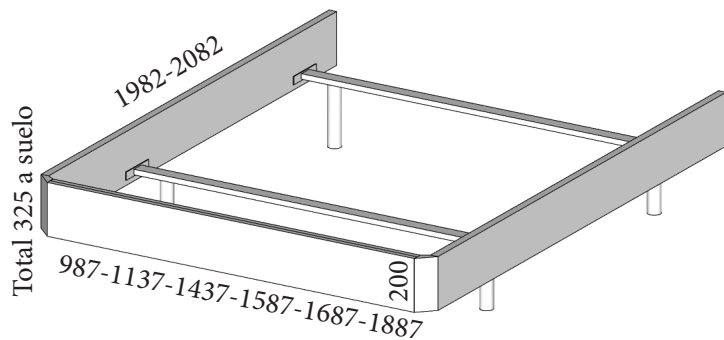

CAMAS

NECESITA SOMIER,
NO INCLUIDO

ALTURA PATAS INTERIORES 253MM

COLOR PATAS METÁLICAS SIEMPRE NEGRAS

DESCRIPCIÓN	CÓDIGO	PUNTOS
Cama largueros chaflán 1900x900mm	AMP100	180
Cama largueros chaflán 1900x1050mm	AMP101	185
Cama largueros chaflán 1900x1350mm	AMP102	195
Cama largueros chaflán 1900x1500mm	AMP103	200
Cama largueros chaflán 1900x1600mm	AMP104	220
Cama largueros chaflán 1900x1800mm	AMP105	235
Cama largueros chaflán 2000x900mm	AMP106	180
Cama largueros chaflán 2000x1050mm	AMP107	185
Cama largueros chaflán 2000x1350mm	AMP108	195
Cama largueros chaflán 2000x1500mm	AMP109	200
Cama largueros chaflán 2000x1600mm	AMP110	220
Cama largueros chaflán 2000x1800mm	AMP111	235