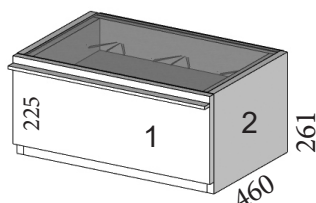

MESITA CON TAPA DE CRISTAL

Led no incluido

Hueco superior con division central en ancho 700 mm ó superior

Complementos de mesita	CÓDIGO	PUNTOS
Tirador Gola	GOLAP	14/ud
Tirador lineal	LINEP	14/ud
LED hueco sin interruptor	LEDH	60
LED hueco con interruptor	LEDHI	75

Led sin interruptor sólo cuando va con cabecero con led
Led con interruptor sólo cuando va sin cabecero

DESCRIPCIÓN	CÓDIGO	PUNTOS
Mesita 1 cajón con tapa de cristal 350 X 460 X 261 mm	AMP560	103
Mesita 1 cajón con tapa de cristal 400 X 460 X 261 mm	AMP561	105
Mesita 1 cajón con tapa de cristal 450 X 460 X 261 mm	AMP562	108
Mesita 1 cajón con tapa de cristal 500 X 460 X 261 mm	AMP563	113
Mesita 1 cajón con tapa de cristal 550 X 460 X 261 mm	AMP564	115
Mesita 1 cajón con tapa de cristal 600 X 460 X 261 mm	AMP565	120
Mesita 1 cajón con tapa de cristal 700 X 460 X 261 mm	AMP566	145
Mesita 1 cajón con tapa de cristal 800 X 460 X 261 mm	AMP567	155
Mesita 1 cajón con tapa de cristal 900 X 460 X 261 mm	AMP568	160
Mesita 1 cajón con tapa de cristal 1000 X 460 X 261 mm	AMP569	163

CRISTAL PARSOL GRIS

Led no incluido