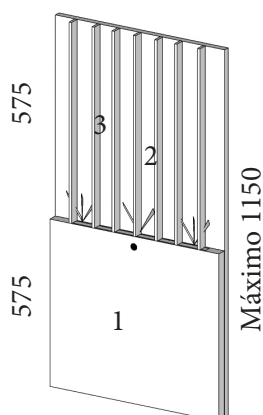

INTERRUPTOR LED CONMUTADO NEGRO

GRUESO SUPERIOR DE ALA 68MM

LEDS NO INCLUIDOS

DESCRIPCIÓN	CÓDIGO	PUNTOS
Ala lateral lisa Ancho máximo hasta 550 mm	AMP466	55
Ala lateral lisa Ancho desde 551mm hasta 700mm	AMP467	75
Ala lateral lisa Ancho desde 701mm hasta 1000mm	AMP468	110
Leds ala superior	MLEDS	60
USB	MUSB	40/UD
Lámpara ala (Necesita USB)	MLÁMPARA	25/UD

INTERRUPTOR LED CONMUTADO NEGRO

GRUESO SUPERIOR DE ALA 68MM

CABECEROS

REVERSIBLE
LEDS NO INCLUIDOS

DESCRIPCIÓN	CÓDIGO	PUNTOS
Ala Barras lateral Ancho máximo hasta 550 mm	AMP469	85
Ala Barras lateral Ancho desde 551mm hasta 700mm	AMP470	105
Ala Barras lateral Ancho desde 701mm hasta 1000mm	AMP471	140
Leds barras	MLEDC	60
USB	MUSB	40/UD
Lámpara ala (Necesita USB)	MLÁMPARA	25/UD