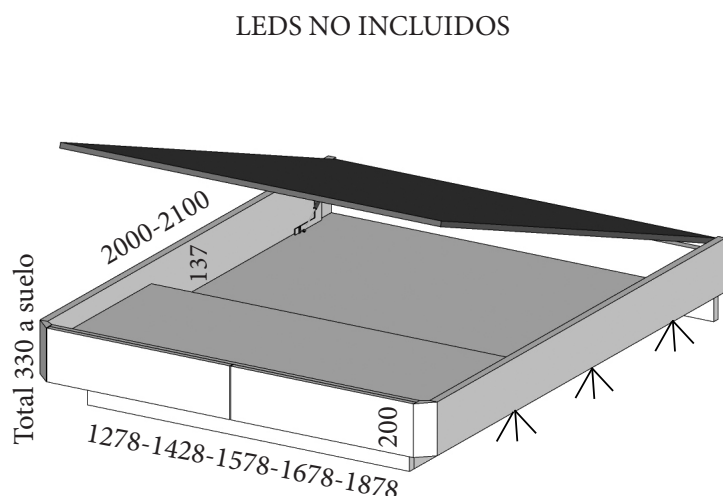

CAMAS

DESCRIPCIÓN	CÓDIGO	PUNTOS
Arcón elevable caj. frontales volado chaflán 1900x1200mm.	AMP253	480
Arcón elevable caj. frontales volado chaflán 1900x1350mm.	AMP254	510
Arcón elevable caj. frontales volado chaflán 1900x1500mm.	AMP255	530
Arcón elevable caj. frontales volado chaflán 1900x1600mm.	AMP256	555
Arcón elevable caj. frontales volado chaflán 1900x1800mm.	AMP257	780
Arcón elevable caj. frontales volado chaflán 2000x1200mm.	AMP259	500
Arcón elevable caj. frontales volado chaflán 2000x1350mm.	AMP260	530
Arcón elevable caj. frontales volado chaflán 2000x1500mm.	AMP261	550
Arcón elevable caj. frontales volado chaflán 2000x1600mm.	AMP262	575
Arcón elevable caj. frontales volado chaflán 2000x1800mm.	AMP263	800

BASE TAPIZADA TEJIDO 3D GRIS INCLUIDA

PROFUNDIDAD CAJONES DE 390 MM

CAJONES SIN TIRADOR (NO PUSH)

LED PARA CONECTAR A INTERRUPTOR DE CABECERO

VUELO CAMA LATERAL 250MM
VUELO CAMA FRONTAL 200MM

Complementos de cama	CÓDIGO	PUNTOS
Leds laterales	ULED	100