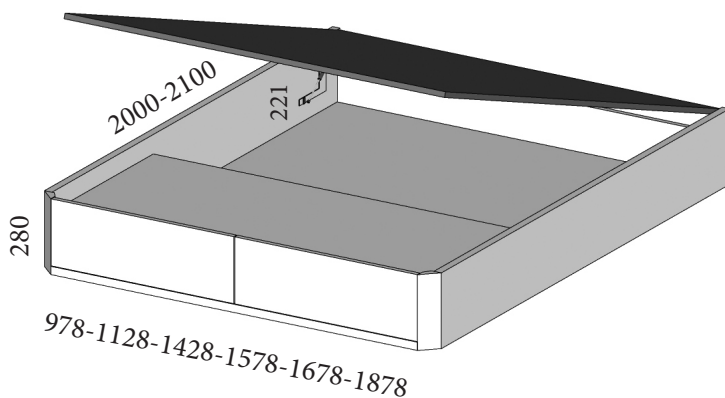

BASE TAPIZADA TEJIDO 3D GRIS INCLUIDA

PROFUNDIDAD CAJONES DE 390 MM

CAJONES SIN TIRADOR (NO PUSH)

DESCRIPCIÓN	CÓDIGO	PUNTOS
Arcón elevable caj. frontales a suelo chaflán 1900x900mm.	AMP240	470
Arcón elevable caj. frontales a suelo chaflán 1900x1050mm.	AMP241	480
Arcón elevable caj. frontales a suelo chaflán 1900x1350mm.	AMP242	500
Arcón elevable caj. frontales a suelo chaflán 1900x1500mm.	AMP243	520
Arcón elevable caj. frontales a suelo chaflán 1900x1600mm.	AMP244	545
Arcón elevable caj. frontales a suelo chaflán 1900x1800mm.	AMP245	770
Arcón elevable caj. frontales a suelo chaflán 2000x900mm.	AMP246	470
Arcón elevable caj. frontales a suelo chaflán 2000x1050mm.	AMP247	480
Arcón elevable caj. frontales a suelo chaflán 2000x1350mm.	AMP248	500
Arcón elevable caj. frontales a suelo chaflán 2000x1500mm.	AMP249	520
Arcón elevable caj. frontales a suelo chaflán 2000x1600mm.	AMP250	545
Arcón elevable caj. frontales a suelo chaflán 2000x1800mm.	AMP251	770