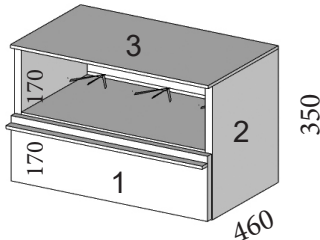

Mesita con herraje para colgar

Led no incluido

TAPA DE 8MM

DESCRIPCIÓN	CÓDIGO	PUNTOS
Mesita tapa 1 cajón + 1 hueco para colgar 350 X 460 X 350 mm	AMP644	109
Mesita tapa 1 cajón + 1 hueco para colgar 400 X 460 X 350 mm	AMP645	109
Mesita tapa 1 cajón + 1 hueco para colgar 450 X 460 X 350 mm	AMP646	109
Mesita tapa 1 cajón + 1 hueco para colgar 500 X 460 X 350 mm	AMP647	110
Mesita tapa 1 cajón + 1 hueco para colgar 550 X 460 X 350 mm	AMP648	110
Mesita tapa 1 cajón + 1 hueco para colgar 600 X 460 X 350 mm	AMP649	120

Complementos de mesita	CÓDIGO	PUNTOS
Tirador Gola	GOLAP	14/ud
Tirador lineal	LINEP	14/ud
LED hueco sin interruptor	LEDH	60
LED hueco con interruptor	LEDHI	75

Led sin interruptor sólo cuando va con cabecero con led
Led con interruptor sólo cuando va sin cabecero