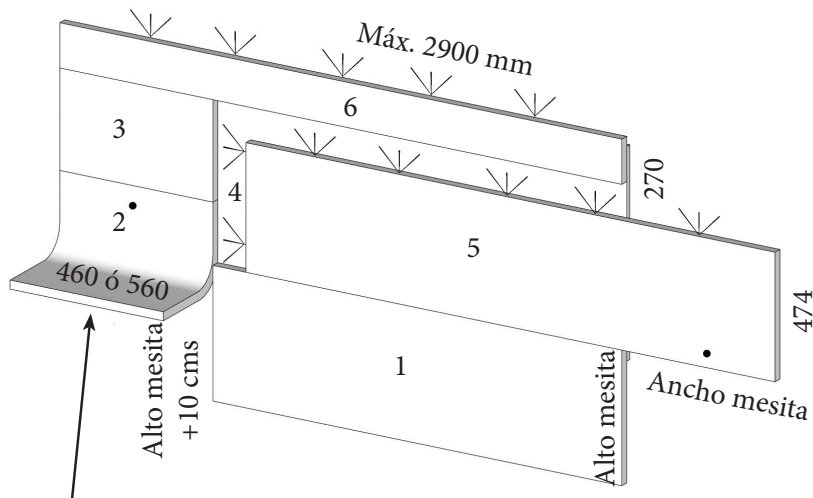

CABECEROS

DESCRIPCIÓN	CÓDIGO	PUNTOS

IZQUIERDO

LEDS NO INCLUIDOS

Cabecero modelo Adhara izquierdo
Ancho máximo 2900 mm

AMP354

340

2 Leds cabecero

MLEDC

120

USB

MUSB

40/UD

Lámpara cabecero
(Necesita USB)

MLÁMPARA

25/UD

GRUESO SUPERIOR DE CABECERO 68MM

ALA CURVA 300X300
SIEMPRE COLOR BASE

INTERRUPTOR LED CONMUTADO NEGRO

DESCRIPCIÓN	CÓDIGO	PUNTOS