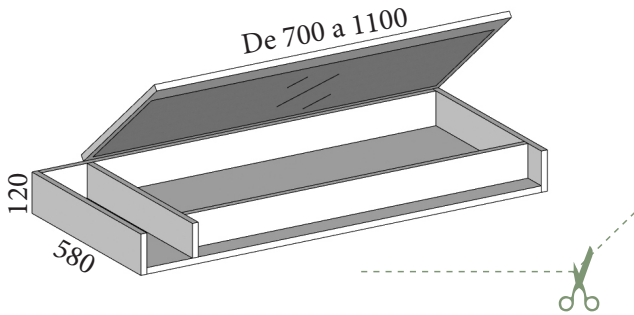

DESCRIPCIÓN	CÓDIGO	PUNTOS
Tocador elevable con espejo interior izquierdo Sin patas. De 700 a 950mm	AMP980	168
Tocador elevable con espejo interior izquierdo Sin patas. De 951 a 1100mm	AMP981	175

DERECHO