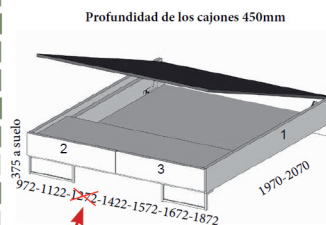

CAPACIDAD INTERIOR 165MM

BASE TAPIZADA INCLUIDA

SI SE QUIERE SOMIER, INDICARLO (SIN CARGO)

DESCRIPCIÓN	CÓDIGO	PUNTOS
Cama abatible con cajones y patas metálicas 1900x900mm	MC1415	440
Cama abatible con cajones y patas metálicas 1900x1050mm	MC1416	460
Cama abatible con cajones y patas metálicas 1900x1350mm	MC1417	515
Cama abatible con cajones y patas metálicas 1900x1500mm	MC1418	525
Cama abatible con cajones y patas metálicas 1900x1600mm	MC1419	545
Cama abatible con cajones y patas metálicas 1900x1800mm	MC1420	760
Cama abatible con cajones y patas metálicas 2000x900mm	MC1421	460
Cama abatible con cajones y patas metálicas 2000x1050mm	MC1422	480
Cama abatible con cajones y patas metálicas 2000x1350mm	MC1423	525
Cama abatible con cajones y patas metálicas 2000x1500mm	MC1424	530
Cama abatible con cajones y patas metálicas 2000x1600mm	MC1425	555
Cama abatible con cajones y patas metálicas 2000x1800mm	MC1426	780

TIRADOR UÑEROS INCLUIDOS

Profundidad de los cajones 450mm