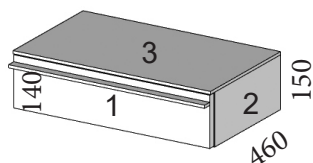

MESITA CON TAPA 8MM PARA COLGAR

Mesita con herraje para colgar

TAPA DE 8MM

DESCRIPCIÓN	CÓDIGO	PUNTOS
Mesita tapa 1 cajón pequeño para colgar 350 X 460 X 150 mm	AMP620	102
Mesita tapa 1 cajón pequeño para colgar 400 X 460 X 150 mm	AMP621	105
Mesita tapa 1 cajón pequeño para colgar 450 X 460 X 150 mm	AMP622	108
Mesita tapa 1 cajón pequeño para colgar 500 X 460 X 150 mm	AMP623	113
Mesita tapa 1 cajón pequeño para colgar 550 X 460 X 150 mm	AMP624	115
Mesita tapa 1 cajón pequeño para colgar 600 X 460 X 150 mm	AMP625	115

Complementos de mesita	CÓDIGO	PUNTOS
Tirador Gola	GOLAP	14/ud
Tirador lineal	LINEP	14/ud