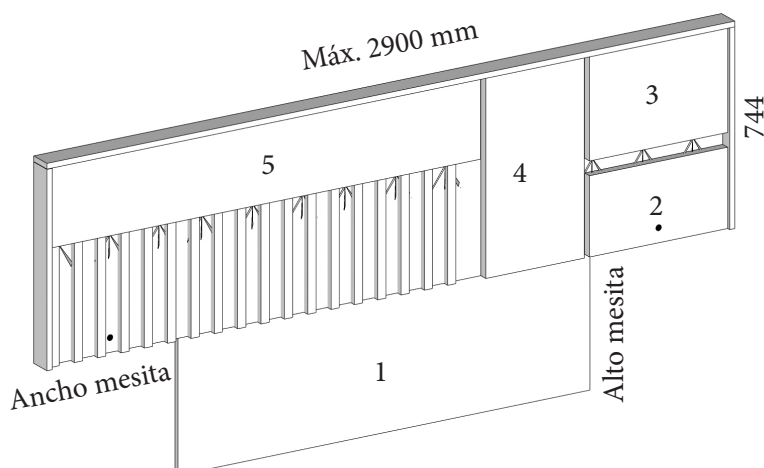

DESCRIPCIÓN

CÓDIGO

PUNTOS

DERECHO

LEDS NO INCLUIDOS

Cabecero modelo Balma derecho
Ancho máximo 2900 mm

AMP351

360

2 Leds cabecero

MLEDC

100

USB

MUSB

40/UD

Lámpara cabecero
(Necesita USB)

MLÁMPARA

25/UD

GRUESO SUPERIOR DE CABECERO 81MM

COLOR TRASERA 6
COLOR BARRAS 7
COLOR MOLDURA 8

INTERRUPTOR LED CONMUTADO NEGRO