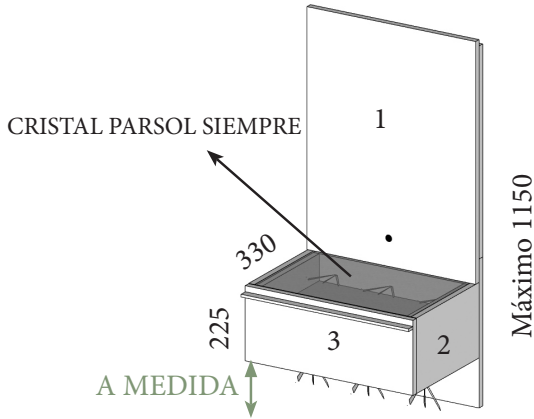

CABECEROS

LEDS NO INCLUIDOS

ALTURA INFERIOR MESITA A MEDIDA
INTERRUPTOR LED CONMUTADO NEGRO
GRUESO SUPERIOR DE ALA 68MM
GRUESO ALA CON MESITA 398MM

DESCRIPCIÓN	CÓDIGO	PUNTOS
Ala con mesita con tapa cristal Ancho máximo hasta 550 mm	AMP492	173
Ala con mesita con tapa cristal Ancho desde 551mm hasta 700mm	AMP493	188
Ala con mesita con tapa cristal Ancho desde 701mm hasta 1000mm	AMP494	203
Leds inferior mesita	MLEDM	60
2 Leds ala	2LEDC	90
Leds interior mesita	MLEDM	60
USB	MUSB	40/UD
Lámpara ala (Necesita USB)	MLÁMPARA	25/UD

Complementos de mesita	CÓDIGO	PUNTOS
Tirador Gola	GOLAP	14/ud
Tirador lineal	LINEP	14/ud

LEDS NO INCLUIDOS