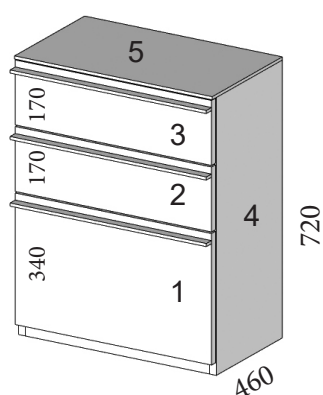

MESITA CON TAPA 8MM

Complementos de mesita	CÓDIGO	PUNTOS
Tirador Gola	GOLAP	14/ud
Tirador lineal	LINEP	14/ud

DESCRIPCIÓN	CÓDIGO	PUNTOS
Cómoda tapa 1 contenedor + 2 cajones 350 X 460 X 720 mm	AMP771	173
Cómoda tapa 1 contenedor + 2 cajones 400 X 460 X 720 mm	AMP772	175
Cómoda tapa 1 contenedor + 2 cajones 450 X 460 X 720 mm	AMP773	183
Cómoda tapa 1 contenedor + 2 cajones 500 X 460 X 720 mm	AMP774	188
Cómoda tapa 1 contenedor + 2 cajones 550 X 460 X 720 mm	AMP775	193
Cómoda tapa 1 contenedor + 2 cajones 600 X 460 X 720 mm	AMP776	198
Cómoda tapa 1 contenedor + 2 cajones 700 X 460 X 720 mm	AMP777	233
Cómoda tapa 1 contenedor + 2 cajones 800 X 460 X 720 mm	AMP778	253
Cómoda tapa 1 contenedor + 2 cajones 900 X 460 X 720 mm	AMP779	263
Cómoda tapa 1 contenedor + 2 cajones 1000 X 460 X 720 mm	AMP780	269