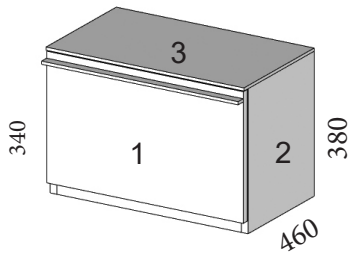

MESITA CON TAPA 8MM

TAPA DE 8MM

Complementos de mesita	CÓDIGO	PUNTOS
Tirador Gola	GOLAP	14/ud
Tirador lineal	LINEP	14/ud

DESCRIPCIÓN	CÓDIGO	PUNTOS
Mesita tapa 1 contenedor 350 X 460 X 380 mm	AMP686	93
Mesita tapa 1 contenedor 400 X 460 X 380 mm	AMP687	93
Mesita tapa 1 contenedor 450 X 460 X 380 mm	AMP688	93
Mesita tapa 1 contenedor 500 X 460 X 380 mm	AMP689	96
Mesita tapa 1 contenedor 550 X 460 X 380 mm	AMP690	96
Mesita tapa 1 contenedor 600 X 460 X 380 mm	AMP691	99
Mesita tapa 1 contenedor 700 X 460 X 380 mm	AMP692	114
Mesita tapa 1 contenedor 800 X 460 X 380 mm	AMP693	116
Mesita tapa 1 contenedor 900 X 460 X 380 mm	AMP694	126
Mesita tapa 1 contenedor 1000 X 460 X 380 mm	AMP695	136

Led no incluido