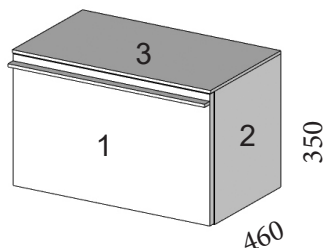

Mesita con herraje para colgar

TAPA DE 8MM

DESCRIPCIÓN	CÓDIGO	PUNTOS
Mesita tapa 1 contenedor para colgar 350 X 460 X 350 mm	AMP650	112
Mesita tapa 1 contenedor para colgar 400 X 460 X 350 mm	AMP651	112
Mesita tapa 1 contenedor para colgar 450 X 460 X 350 mm	AMP652	112
Mesita tapa 1 contenedor para colgar 500 X 460 X 350 mm	AMP653	115
Mesita tapa 1 contenedor para colgar 550 X 460 X 350 mm	AMP654	115
Mesita tapa 1 contenedor para colgar 600 X 460 X 350 mm	AMP655	118

Complementos de mesita	CÓDIGO	PUNTOS
Tirador Gola	GOLAP	14/ud
Tirador lineal	LINEP	14/ud