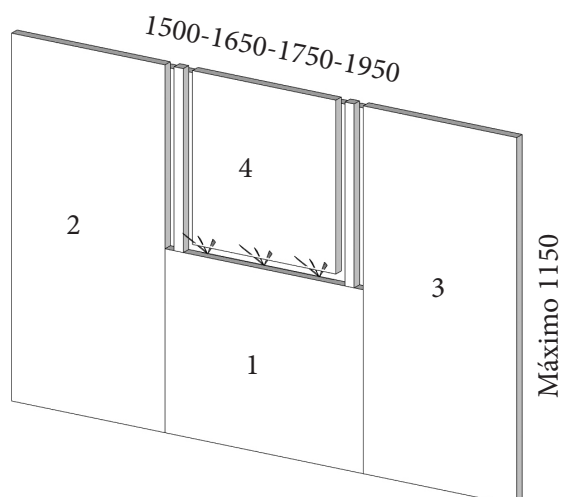

GRUESO SUPERIOR DE CABECERO 68MM

LEDS NO INCLUIDOS

COLOR TRASERA BARRAS 2
COLOR BARRAS 3
INTERRUPTOR LED NEGRO

DESCRIPCIÓN	CÓDIGO	PUNTOS
Cabecero Central Barras Ancho 1000 mm para cama de 900 mm	AMP381	230
Cabecero Central Barras Ancho 1150 mm para cama de 1050 mm	AMP382	235
Cabecero Central Barras Ancho 1500 mm para cama de 1350 mm	AMP383	240
Cabecero Central Barras Ancho 1650 mm para cama de 1500 mm	AMP384	240
Cabecero Central Barras Ancho 1750 mm para cama de 1600 mm	AMP385	268
Cabecero Central Barras Ancho 1950 mm para cama de 1800 mm	AMP386	288
Led cabecero superior	MLEDC	65
USB	MUSB	40/UD
Lámpara cabecero (Necesita USB)	MLÁMPARA	25/UD

GRUESO SUPERIOR DE CABECERO 68MM

LEDS NO INCLUIDOS

COLOR TRASERA 5
COLOR TIRAS VERTICALES 6
INTERRUPTOR LED NEGRO

DESCRIPCIÓN	CÓDIGO	PUNTOS
Cabecero central Cuadro Ancho 1500mm para cama de 1350mm	AMP387	220
Cabecero central Cuadro Ancho 1650mm para cama de 1500mm	AMP388	230
Cabecero central Cuadro Ancho 1750mm para cama de 1600mm	AMP389	238
Cabecero central Cuadro Ancho 1950mm para cama de 1800mm	AMP390	258
Leds cabecero	MLEDC	65
USB	MUSB	40/UD
Lámpara cabecero (Necesita USB)	MLÁMPARA	25/UD