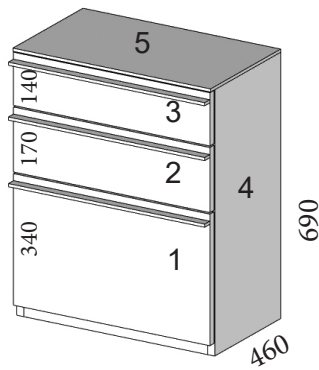

TAPA DE 8MM

DESCRIPCIÓN	CÓDIGO	PUNTOS
Cómoda tapa 1 cont., 1 cajón + caj pequeño 350 X 460 X 690 mm	AMP751	173
Cómoda tapa 1 cont., 1 cajón + caj pequeño 400 X 460 X 690 mm	AMP752	175
Cómoda tapa 1 cont., 1 cajón + caj pequeño 450 X 460 X 690 mm	AMP753	183
Cómoda tapa 1 cont., 1 cajón + caj pequeño 500 X 460 X 690 mm	AMP754	188
Cómoda tapa 1 cont., 1 cajón + caj pequeño 550 X 460 X 690 mm	AMP755	193
Cómoda tapa 1 cont., 1 cajón + caj pequeño 600 X 460 X 690 mm	AMP756	198
Cómoda tapa 1 cont., 1 cajón + caj pequeño 700 X 460 X 690 mm	AMP757	233
Cómoda tapa 1 cont., 1 cajón + caj pequeño 800 X 460 X 690 mm	AMP758	253
Cómoda tapa 1 cont., 1 cajón + caj pequeño 900 X 460 X 690 mm	AMP759	263
Cómoda tapa 1 cont., 1 cajón + caj pequeño 1000 X 460 X 690 mm	AMP760	269

Complementos de mesita	CÓDIGO	PUNTOS
Tirador Gola	GOLAP	14/ud
Tirador lineal	LINEP	14/ud