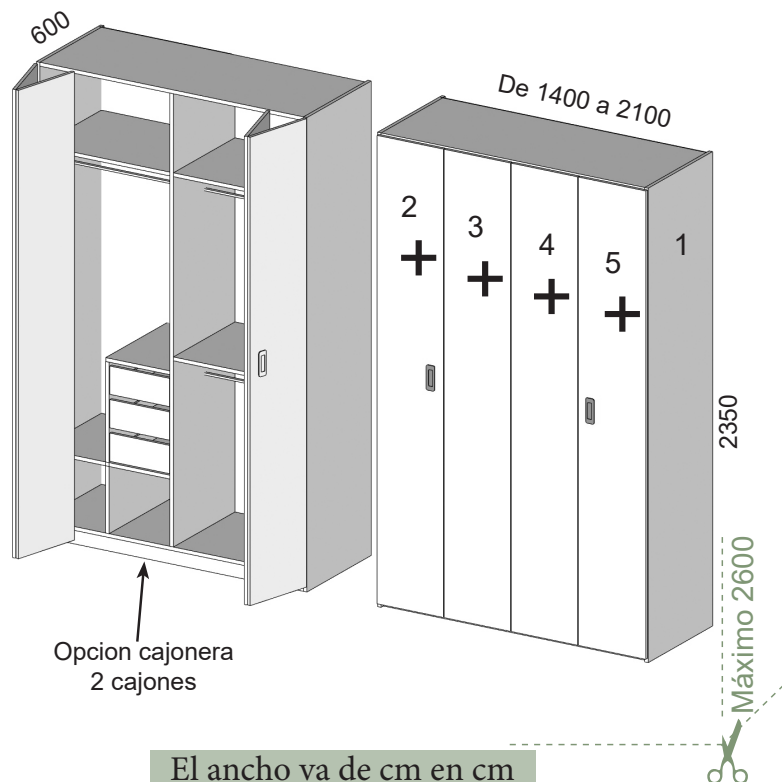

ARMARIOS PUERTAS PLEGABLES MODELO SIN CORNISA

CAJONERA IZQUIERDA

PLEGABLES

Armario interior estándar
Armario 4 puertas plegables 2 huecos y 3 caj. Izquierdo. Ancho de 1400 a 1800 mm
Armario 4 puertas plegables 2 huecos y 3 caj. Izquierdo. Ancho de 1801 a 2100 mm

AMP020	823
AMP021	893

Complementos de armario	CÓDIGO	PUNTOS
Balda extra 19mm de grosor	MBALDA	28
Balda extra 30mm de grosor	MBALDA30	35
Barra extra	MBARRA	13
Led para barra de colgar		60
Led costado interior izquierdo	MLEDIZ	80
Led costado interior derecho	MLEDDC	80
Cajonera 2 cajones	M2CAJ	95
Espejo exterior	MESP	55
Tirador gola puerta	GOLAG	28/ud
Tirador lineal vertical	LINEG	24/ud
Tirador Semigola	SGOLA	20/ud
Cambio a baldas de 30mm		80
Puerta de cristal (+) Colores en pág.6		185

DESCRIPCIÓN

CÓDIGO

PUNTOS