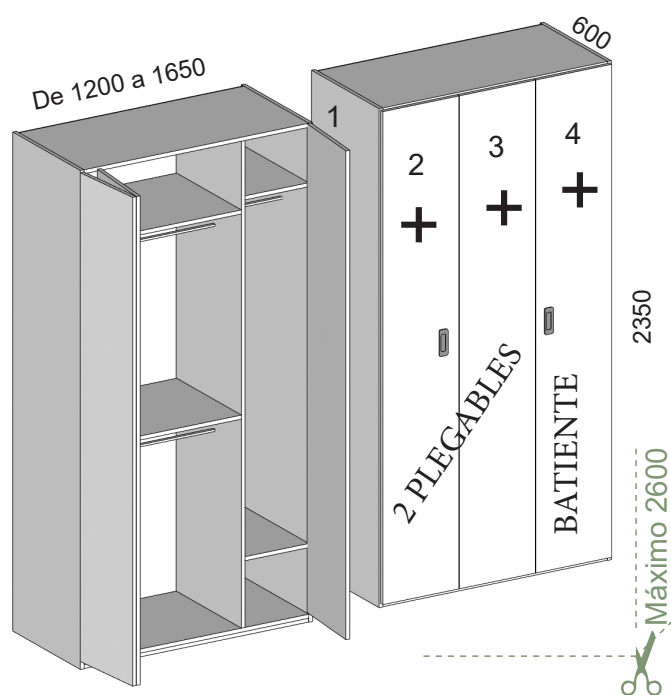

DESCRIPCIÓN

CÓDIGO

PUNTOS

DERECHO PLEGABLES

El ancho va de cm en cm

Armario interior estándar Armario 2 puertas plegables derecho. 2 barras Ancho de 700 a 850 mm	AMP007	400
Armario 2 puertas plegables derecho. 2 barras Ancho de 851 a 1000 mm	AMP008	410

ARMARIOS PUERTAS PLEGABLES MODELO SIN CORNISA

DERECHO PLEGABLES

El ancho va de cm en cm

DESCRIPCIÓN	CÓDIGO	PUNTOS
Armario interior estándar Armario 2 puertas plegables derecha y 1 batiente. Ancho de 1200 a 1350 mm	AMP010	588
Armario 2 puertas plegables derecha y 1 batiente. Ancho de 1351 a 1650 mm	AMP011	630

Complementos de armario	CÓDIGO	PUNTOS
Balda extra 19mm hueco pequeño	MBALDA	20
Balda extra 19mm hueco grande	MBALDA	28
Balda extra 30mm hueco pequeño	MBALDA30	30
Balda extra 30mm hueco grande	MBALDA30	35
Barra extra	MBARRA	13
Led para barra de colgar		60
Led costado interior izquierdo	MLEDIZ	80
Led costado interior derecho	MLEDDC	80
Cajonera 2 cajones	M2CAJ	95
Espejo exterior	MESP	55
Tirador gola puerta	GOLAG	28/ud
Tirador lineal vertical	LINEG	24/ud
Tirador Semigola	SGOLA	20/ud
Cambio a baldas de 30mm		80
Puerta de cristal (+) Colores en pág.6		185

IZQUIERDO PLEGABLES

El ancho va de cm en cm

DESCRIPCIÓN	CÓDIGO	PUNTOS
Armario interior estándar Armario 2 puertas plegables izquierdas y 1 batiente. Ancho de 1200 a 1350 mm	AMP012	588
Armario 2 puertas plegables izquierdas y 1 batiente. Ancho de 1351 a 1650 mm	AMP013	630