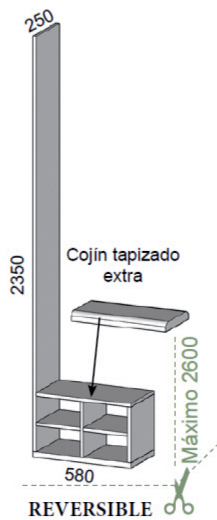

-PAGINA 70 TARIFA: referencia MA1075 no es correcta, es MA1074.