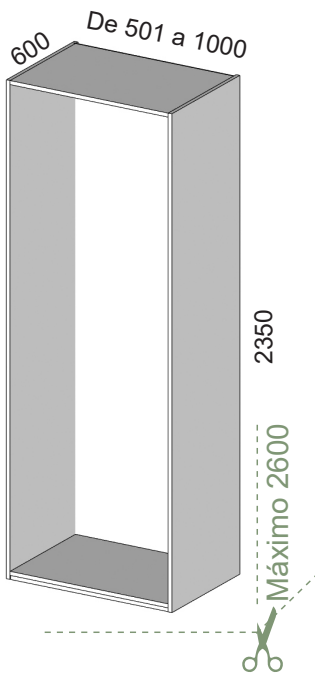

DESCRIPCIÓN

CÓDIGO

PUNTOS

Los armarios vacíos siempre llevarán los costados mecanizados con cremallera cada 164 milímetros. En caso de ser especial de altura, el último hueco superior crecerá, disminuirá o desaparecerá. Interiores predefinidos a partir de la página 103

Armario vacío sin puertas Armario vacío sin puertas Ancho de 501 a 1000 mm	AMP002	245

* Cuando se pida barra de colgar con leds, indicar posición para hacer mecanizado

Complementos de armario	CÓDIGO	PUNTOS
Balda extra 19mm de grosor	MBALDA	28
Balda extra 30mm de grosor	MBALDA30	35
Barra extra	MBARRA	13
Led para barra de colgar *		60
Led costado interior izquierdo	MLEDIZ	80
Led costado interior derecho	MLEDDC	80
Divisor extra	MDIV	50
Cajonera 2 cajones	M2CAJ	95
Cajonera 3 cajones	M3CAJ	121
Pantalonero	MPANTA	65