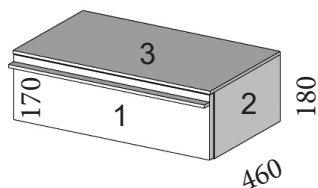

DESCRIPCIÓN	CÓDIGO	PUNTOS

Mesita con herraje para colgar

TAPA DE 8MM

Mesita tapa 1 cajón para colgar 350 X 460 X 180 mm	AMP626	102
Mesita tapa 1 cajón para colgar 400 X 460 X 180 mm	AMP627	105
Mesita tapa 1 cajón para colgar 450 X 460 X 180 mm	AMP628	108
Mesita tapa 1 cajón para colgar 500 X 460 X 180 mm	AMP629	113
Mesita tapa 1 cajón para colgar 550 X 460 X 180 mm	AMP630	115
Mesita tapa 1 cajón para colgar 600 X 460 X 180 mm	AMP631	115

Complementos de mesita	CÓDIGO	PUNTOS
Tirador Gola	GOLAP	14/ud
Tirador lineal	LINEP	14/ud