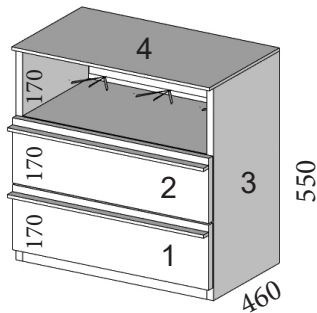

TAPA DE 8MM

Complementos de mesita	CÓDIGO	PUNTOS
Tirador Gola	GOLAP	14/ud
Tirador lineal	LINEP	14/ud
LED hueco sin interruptor	LEDH	60
LED hueco con interruptor	LEDHI	75

DESCRIPCIÓN	CÓDIGO	PUNTOS
Mesita tapa 2 cajones + hueco 350 X 460 X 550 mm	AMP736	110
Mesita tapa 2 cajones + hueco 400 X 460 X 550 mm	AMP737	110
Mesita tapa 2 cajones + hueco 450 X 460 X 550 mm	AMP738	110
Mesita tapa 2 cajones + hueco 500 X 460 X 550 mm	AMP739	112
Mesita tapa 2 cajones + hueco 550 X 460 X 550 mm	AMP740	117
Mesita tapa 2 cajones + hueco 600 X 460 X 550 mm	AMP741	150
Mesita tapa 2 cajones + hueco 700 X 460 X 550 mm	AMP742	172
Mesita tapa 2 cajones + hueco 800 X 460 X 550 mm	AMP743	182
Mesita tapa 2 cajones + hueco 900 X 460 X 550 mm	AMP744	192
Mesita tapa 2 cajones + hueco 1000 X 460 X 550 mm	AMP745	202

Led sin interruptor sólo cuando va con cabecero con led
Led con interruptor sólo cuando va sin cabecero