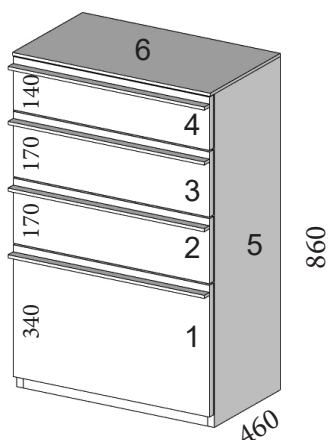

Complementos de mesita	CÓDIGO	PUNTOS
Tirador Gola	GOLAP	14/ud
Tirador lineal	LINEP	14/ud

DESCRIPCIÓN	CÓDIGO	PUNTOS
Sinfonier tapa 1 cont., 2 cajones + 1 pequeño 350 X 460 X 860 mm	AMP791	212
Sinfonier tapa 1 cont., 2 cajones + 1 pequeño 400 X 460 X 860 mm	AMP792	212
Sinfonier tapa 1 cont., 2 cajones + 1 pequeño 450 X 460 X 860 mm	AMP793	214
Sinfonier tapa 1 cont., 2 cajones + 1 pequeño 500 X 460 X 860 mm	AMP794	234
Sinfonier tapa 1 cont., 2 cajones + 1 pequeño 550 X 460 X 860 mm	AMP795	252
Sinfonier tapa 1 cont., 2 cajones + 1 pequeño 600 X 460 X 860 mm	AMP796	272
Sinfonier tapa 1 cont., 2 cajones + 1 pequeño 700 X 460 X 860 mm	AMP797	289
Sinfonier tapa 1 cont., 2 cajones + 1 pequeño 800 X 460 X 860 mm	AMP798	294
Sinfonier tapa 1 cont., 2 cajones + 1 pequeño 900 X 460 X 860 mm	AMP799	299
Sinfonier tapa 1 cont., 2 cajones + 1 pequeño 1000 X 460 X 860 mm	AMP800	304