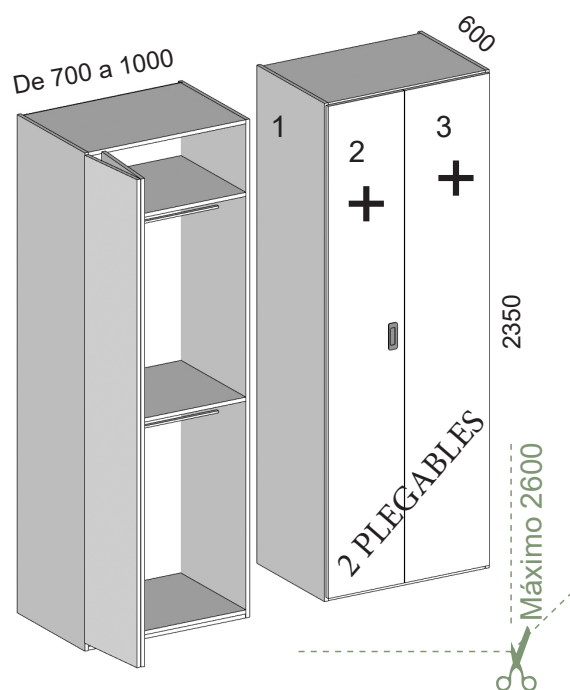

DESCRIPCIÓN	CÓDIGO	PUNTOS
Armario vacío sin puertas Armario vacío sin puertas Ancho de 200 a 500 mm	AMP001	203

* Cuando se pida barra de colgar con leds, indicar posición para hacer mecanizado

Complementos de armario	CÓDIGO	PUNTOS
Balda extra 19mm de grosor	MBALDA	20
Balda extra 30mm de grosor	MBALDA30	25
Barra extra	MBARRA	13
Led para barra de colgar *		60
Led costado interior izquierdo	MLEDIZ	80
Led costado interior derecho	MLEDDC	80
Divisor extra	MDIV	50
Cajonera 2 cajones	M2CAJ	95
Cajonera 3 cajones	M3CAJ	121

DESCRIPCIÓN

CÓDIGO

PUNTOS

Los armarios vacíos siempre llevarán los costados mecanizados con cremallera cada 164 milímetros. En caso de ser especial de altura, el último hueco superior crecerá, disminuirá o desaparecerá. Interiores predefinidos a partir de la página 103

Armario vacío sin puertas Armario vacío sin puertas Ancho de 501 a 1000 mm	AMP002	245
--	--------	-----

* Cuando se pida barra de colgar con leds, indicar posición para hacer mecanizado

Complementos de armario	CÓDIGO	PUNTOS
Balda extra 19mm de grosor	MBALDA	28
Balda extra 30mm de grosor	MBALDA30	35
Barra extra	MBARRA	13
Led para barra de colgar *		60
Led costado interior izquierdo	MLEDIZ	80
Led costado interior derecho	MLEDDC	80
Divisor extra	MDIV	50
Cajonera 2 cajones	M2CAJ	95
Cajonera 3 cajones	M3CAJ	121
Pantalonero	MPANTA	65

ARMARIOS PUERTAS PLEGABLES MODELO SIN CORNISA

IZQUIERDO PLEGABLES

El ancho va de cm en cm

DESCRIPCIÓN	CÓDIGO	PUNTOS
Armario interior estándar Armario 2 puertas plegables izq. 2 barras Ancho de 700 a 850 mm	AMP005	400
Armario 2 puertas plegables izq. 2 barras Ancho de 851 a 1000 mm	AMP006	410