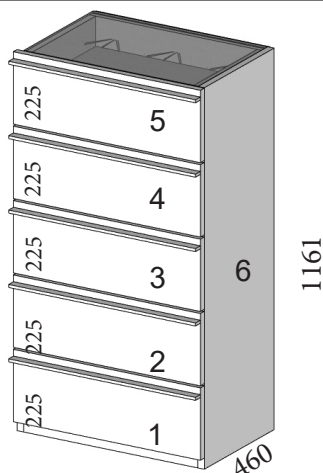

CRISTAL PARSOL GRIS

Led no incluido

Hueco superior con division central en ancho 700 mm ó superior

Complementos de mesita	CÓDIGO	PUNTOS
Tirador Gola	GOLAP	14/ud
Tirador lineal	LINEP	14/ud
LED hueco con interruptor	LEDHI	75

DESCRIPCIÓN	CÓDIGO	PUNTOS
Sinfonier 5 cajones con tapa de cristal 350 X 460 X 1161 mm	AMP610	238
Sinfonier 5 cajones con tapa de cristal 400 X 460 X 1161 mm	AMP611	238
Sinfonier 5 cajones con tapa de cristal 450 X 460 X 1161 mm	AMP612	240
Sinfonier 5 cajones con tapa de cristal 500 X 460 X 1161 mm	AMP613	265
Sinfonier 5 cajones con tapa de cristal 550 X 460 X 1161 mm	AMP614	272
Sinfonier 5 cajones con tapa de cristal 600 X 460 X 1161 mm	AMP615	292
Sinfonier 5 cajones con tapa de cristal 700 X 460 X 1161 mm	AMP616	315
Sinfonier 5 cajones con tapa de cristal 800 X 460 X 1161 mm	AMP617	340
Sinfonier 5 cajones con tapa de cristal 900 X 460 X 1161 mm	AMP618	345
Sinfonier 5 cajones con tapa de cristal 1000 X 460 X 1161 mm	AMP619	350

CRISTAL PARSOL GRIS