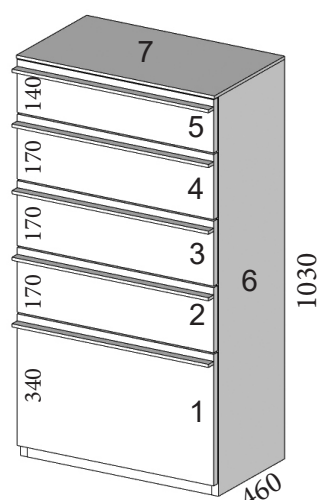

MESITA CON TAPA 8MM

Complementos de mesita	CÓDIGO	PUNTOS
Tirador Gola	GOLAP	14/ud
Tirador lineal	LINEP	14/ud

DESCRIPCIÓN	CÓDIGO	PUNTOS
Sinfonier 1 contenedor, 3 cajones +1 pequeño 350 X 460 X 1030 mm	AMP831	247
Sinfonier 1 contenedor, 3 cajones +1 pequeño 400 X 460 X 1030 mm	AMP832	249
Sinfonier 1 contenedor, 3 cajones +1 pequeño 450 X 460 X 1030 mm	AMP833	251
Sinfonier 1 contenedor, 3 cajones +1 pequeño 500 X 460 X 1030 mm	AMP834	251
Sinfonier 1 contenedor, 3 cajones +1 pequeño 550 X 460 X 1030 mm	AMP835	254
Sinfonier 1 contenedor, 3 cajones +1 pequeño 600 X 460 X 1030 mm	AMP836	280
Sinfonier 1 contenedor, 3 cajones +1 pequeño 700 X 460 X 1030 mm	AMP837	302
Sinfonier 1 contenedor, 3 cajones +1 pequeño 800 X 460 X 1030 mm	AMP838	312
Sinfonier 1 contenedor, 3 cajones +1 pequeño 900 X 460 X 1030 mm	AMP839	318
Sinfonier 1 contenedor, 3 cajones +1 pequeño 1000 X 460 X 1030 mm	AMP840	320