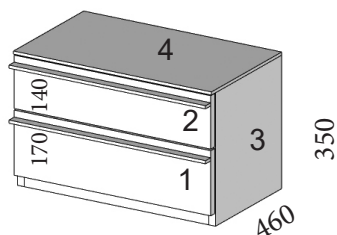

DESCRIPCIÓN	CÓDIGO	PUNTOS
Mesita tapa 1 cajón 350 X 460 X 210 mm	AMP656	83
Mesita tapa 1 cajón 400 X 460 X 210 mm	AMP657	86
Mesita tapa 1 cajón 450 X 460 X 210 mm	AMP658	89
Mesita tapa 1 cajón 500 X 460 X 210 mm	AMP659	94
Mesita tapa 1 cajón 550 X 460 X 210 mm	AMP660	96
Mesita tapa 1 cajón 600 X 460 X 210 mm	AMP661	96
Mesita tapa 1 cajón 700 X 460 X 210 mm	AMP662	119
Mesita tapa 1 cajón 800 X 460 X 210 mm	AMP663	119
Mesita tapa 1 cajón 900 X 460 X 210 mm	AMP664	121
Mesita tapa 1 cajón 1000 X 460 X 210 mm	AMP665	123