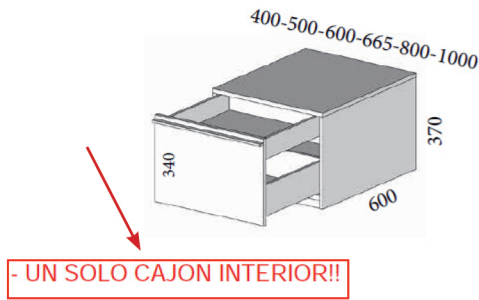

-PAGINA 286 TARIFA: mesitas con un solo cajón.