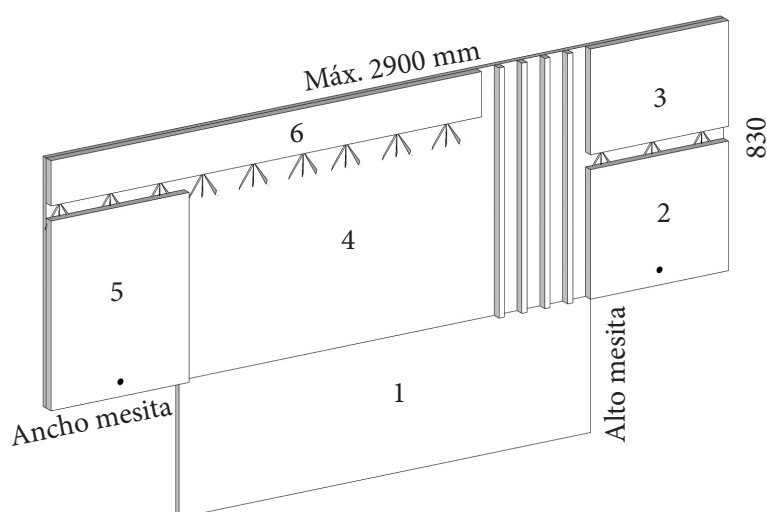

DESCRIPCIÓN	CÓDIGO	PUNTOS
-------------	--------	--------

DERECHO

LEDS NO INCLUIDOS

Cabecero modelo Cube derecho
Ancho máximo 2900 mm

AMP353

350

2 Leds cabecero

MLEDC