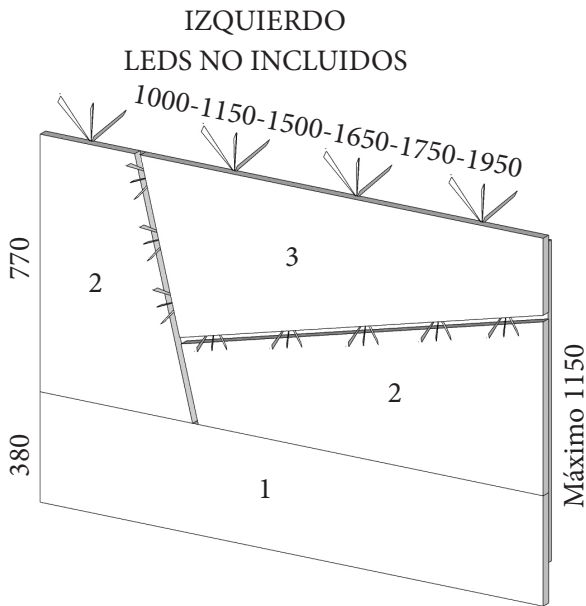

COLOR TRASERA 4
INTERRUPTOR LED NEGRO
GRUESO SUPERIOR DE CABECERO 68MM

DESCRIPCIÓN	CÓDIGO	PUNTOS
Cabecero central Ursa izquierdo Ancho 1000mm para cama de 900mm	AMP397	250
Cabecero central Ursa izquierdo Ancho 1150mm para cama de 1050mm	AMP398	250
Cabecero central Ursa izquierdo Ancho 1500mm para cama de 1350mm	AMP399	250
Cabecero central Ursa izquierdo Ancho 1650mm para cama de 1500mm	AMP400	250
Cabecero central Ursa izquierdo Ancho 1750mm para cama de 1600mm	AMP401	265
Cabecero central Ursa izquierdo Ancho 1950mm para cama de 1800mm	AMP402	300
Leds cabecero superior	MLEDC	65
Leds cabecero frontales	MLEDF	90
2 Leds	2LEDS	125
USB	MUSB	40/UD
Lámpara cabecero (Necesita USB)	MLÁMPARA	25/UD