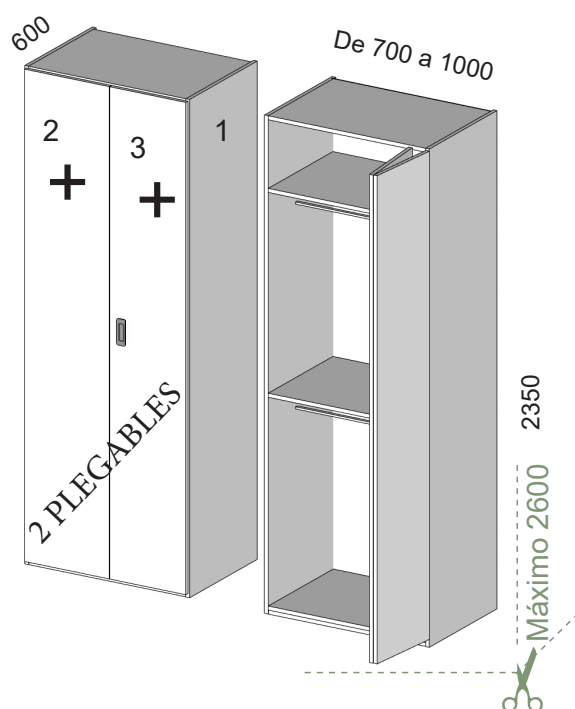

Armario vacío sin puertas Armario vacío sin puertas Ancho de 501 a 1000 mm	AMP002	245
--	--------	-----

* Cuando se pida barra de colgar con leds, indicar posición para hacer mecanizado

Complementos de armario	CÓDIGO	PUNTOS
Balda extra 19mm de grosor	MBALDA	28
Balda extra 30mm de grosor	MBALDA30	35
Barra extra	MBARRA	13
Led para barra de colgar *		60
Led costado interior izquierdo	MLEDIZ	80
Led costado interior derecho	MLEDDC	80
Divisor extra	MDIV	50
Cajonera 2 cajones	M2CAJ	95
Cajonera 3 cajones	M3CAJ	121
Pantalonero	MPANTA	65

ARMARIOS PUERTAS PLEGABLES MODELO SIN CORNISA

IZQUIERDO PLEGABLES

El ancho va de cm en cm

DESCRIPCIÓN	CÓDIGO	PUNTOS
Armario interior estándar Armario 2 puertas plegables izq. 2 barras Ancho de 700 a 850 mm	AMP005	400
Armario 2 puertas plegables izq. 2 barras Ancho de 851 a 1000 mm	AMP006	410

Complementos de armario	CÓDIGO	PUNTOS
Balda extra 19mm de grosor	MBALDA	28
Balda extra 30mm de grosor	MBALDA30	35
Barra extra	MBARRA	13
Led para barra de colgar		60
Led costado interior izquierdo	MLEDIZ	80
Led costado interior derecho	MLEDDC	80
Cajonera 2 cajones	M2CAJ	95
Espejo exterior	MESP	55
Tirador gola puerta	GOLAG	28/ud
Tirador lineal vertical	LINEG	24/ud
Tirador Semigola	SGOLA	20/ud
Cambio a baldas de 30mm		40
Puerta de cristal (+) Colores en pág.6		185

DESCRIPCIÓN

CÓDIGO

PUNTOS

DERECHO PLEGABLES

El ancho va de cm en cm

Armario interior estándar Armario 2 puertas plegables derecho. 2 barras Ancho de 700 a 850 mm	AMP007	400
Armario 2 puertas plegables derecho. 2 barras Ancho de 851 a 1000 mm	AMP008	410