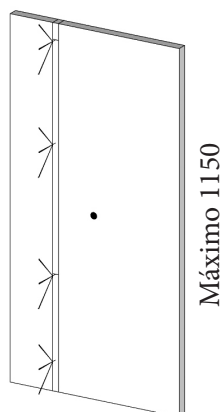

CABECEROS

IZQUIERDO
LEDS NO INCLUIDOS