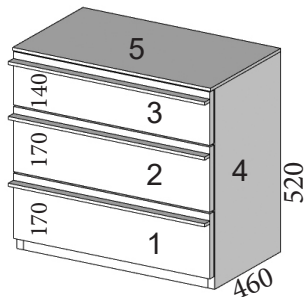

TAPA DE 8MM

Complementos de mesita	CÓDIGO	PUNTOS
Tirador Gola	GOLAP	14/ud
Tirador lineal	LINEP	14/ud

DESCRIPCIÓN	CÓDIGO	PUNTOS
Mesita tapa 2 cajones + 1 pequeño 350 X 460 X 520 mm	AMP706	141
Mesita tapa 2 cajones + 1 pequeño 400 X 460 X 520 mm	AMP707	141
Mesita tapa 2 cajones + 1 pequeño 450 X 460 X 520 mm	AMP708	141
Mesita tapa 2 cajones + 1 pequeño 500 X 460 X 520 mm	AMP709	143
Mesita tapa 2 cajones + 1 pequeño 550 X 460 X 520 mm	AMP710	143
Mesita tapa 2 cajones + 1 pequeño 600 X 460 X 520 mm	AMP711	171
Mesita tapa 2 cajones + 1 pequeño 700 X 460 X 520 mm	AMP712	191
Mesita tapa 2 cajones + 1 pequeño 800 X 460 X 520 mm	AMP713	193
Mesita tapa 2 cajones + 1 pequeño 900 X 460 X 520 mm	AMP714	208
Mesita tapa 2 cajones + 1 pequeño 1000 X 460 X 520 mm	AMP715	218