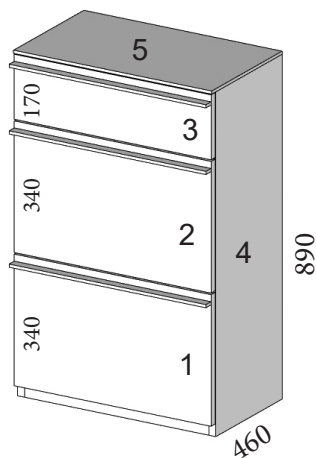

Complementos de mesita	CÓDIGO	PUNTOS
Tirador Gola	GOLAP	14/ud
Tirador lineal	LINEP	14/ud

DESCRIPCIÓN	CÓDIGO	PUNTOS
Sinfonier 2 contenedores + 1 cajón 350 X 460 X 890 mm	AMP821	201
Sinfonier 2 contenedores + 1 cajón 400 X 460 X 890 mm	AMP822	203
Sinfonier 2 contenedores + 1 cajón 450 X 460 X 890 mm	AMP823	218
Sinfonier 2 contenedores + 1 cajón 500 X 460 X 890 mm	AMP824	223
Sinfonier 2 contenedores + 1 cajón 550 X 460 X 890 mm	AMP825	242
Sinfonier 2 contenedores + 1 cajón 600 X 460 X 890 mm	AMP826	251
Sinfonier 2 contenedores + 1 cajón 700 X 460 X 890 mm	AMP827	275
Sinfonier 2 contenedores + 1 cajón 800 X 460 X 890 mm	AMP828	285
Sinfonier 2 contenedores + 1 cajón 900 X 460 X 890 mm	AMP829	291
Sinfonier 2 contenedores + 1 cajón 1000 X 460 X 890 mm	AMP830	293