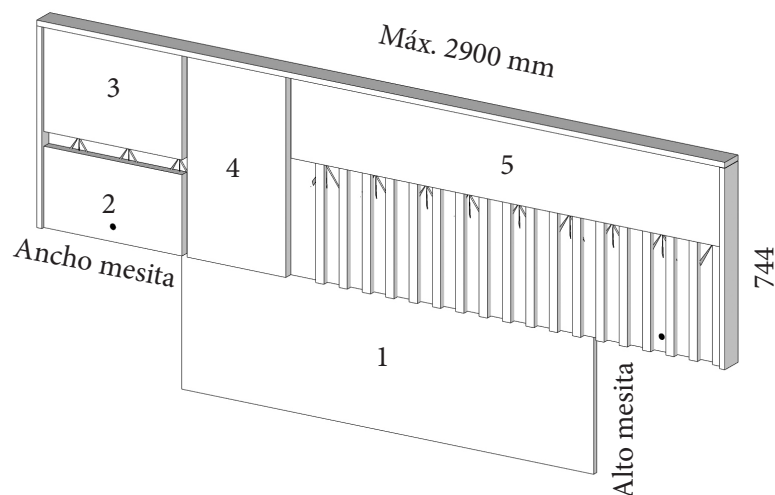

CABECEROS

IZQUIERDO

LEDS NO INCLUIDOS

Cabecero modelo Balma izquierdo
Ancho máximo 2900 mm

AMP350

360

2 Leds cabecero

MLEDC

100

USB

MUSB

40/UD

Lámpara cabecero
(Necesita USB)

MLÁMPARA

25/UD

GRUESO SUPERIOR DE CABECERO 81MM

COLOR TRASERA 6
COLOR BARRAS 7
COLOR MOLDURA 8

INTERRUPTOR LED CONMUTADO NEGRO