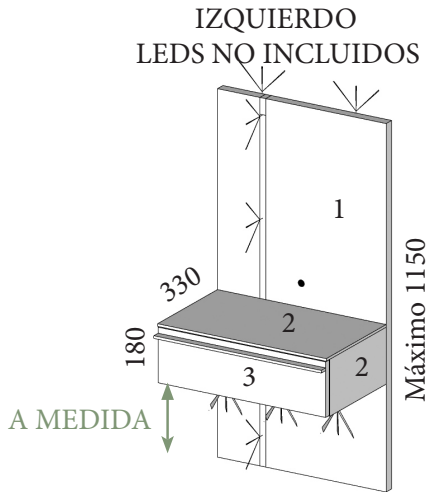

CABECEROS

ALTURA INFERIOR MESITA A MEDIDA
INTERRUPTOR LED CONMUTADO NEGRO
GRUESO SUPERIOR DE ALA 68MM
GRUESO ALA CON MESITA 398MM

DESCRIPCIÓN	CÓDIGO	PUNTOS
Ala lateral con mesita izquierdo Ancho máximo hasta 550 mm	AMP478	150
Ala lateral con mesita izquierdo Ancho desde 551mm hasta 700mm	AMP479	170
Ala lateral con mesita izquierdo Ancho desde 701mm hasta 1000mm	AMP480	200
Leds ala frontal	MLEDF	65
Leds inferior mesita	MLEDM	60
2 Leds ala	2LEDC	90
Leds ala superior	MLEDS	60
USB	MUSB	40/UD
Lámpara ala (Necesita USB)	MLÁMPARA	25/UD

Complementos de mesita	CÓDIGO	PUNTOS
Tirador Gola	GOLAP	14/ud
Tirador lineal	LINEP	14/ud