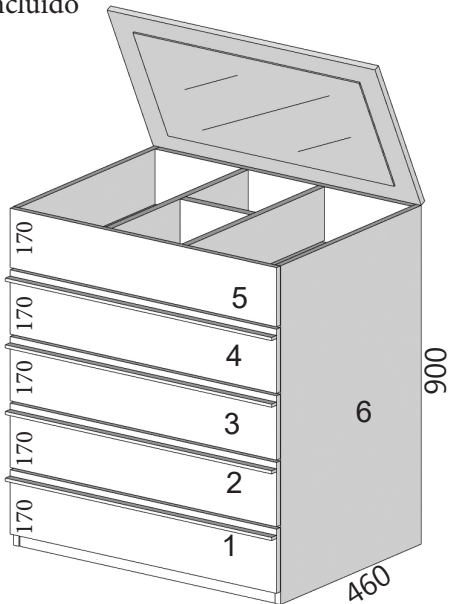

COLOR TAPA 7

Led no incluido

DESCRIPCIÓN	CÓDIGO	PUNTOS
Sinfonier 4 cajones + tocador con espejo Ancho de 600 mm	MM2236	374
Sinfonier 4 cajones + tocador con espejo Ancho de 650 mm	MM2237	374
Sinfonier 4 cajones + tocador con espejo Ancho de 700 mm	MM2238	374

Complementos de mesita	CÓDIGO	PUNTOS
Tirador Gola	GOLAP	14/ud
Tirador lineal	LINEP	14/ud
LED hueco con interruptor	LEDHI	75