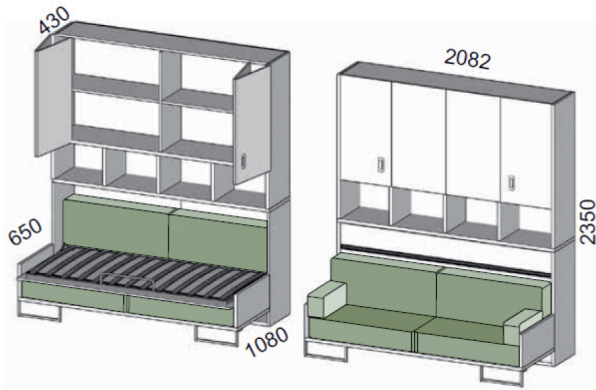

-PAGINA 380 TARIFA: cambian valoraciones de camas abatibles (MA6280 – MA6281 – MA6282 – MA6283).

CAMA ABATIBLE SIEMPRE TIRADOR GOLA
TIRADORES PUERTAS SUP. A ELEGIR