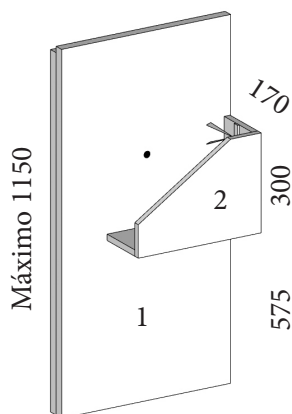

DESCRIPCIÓN	CÓDIGO	PUNTOS
Ala librero izquierdo Ancho máximo hasta 550 mm	AMP472	85
Ala librero izquierdo Ancho desde 551mm hasta 700mm	AMP473	105
Ala librero izquierdo Ancho desde 701mm hasta 1000mm	AMP474	140
Leds ala librero	MLEDL	60
USB	MUSB	40/UD
Lámpara ala (Necesita USB)	MLÁMPARA	25/UD

INTERRUPTOR LED CONMUTADO NEGRO

GRUESO SUPERIOR DE ALA 68MM
GRUESO SUPERIOR CON CUBO 220MM

DERECHO
LEDS NO INCLUIDOS