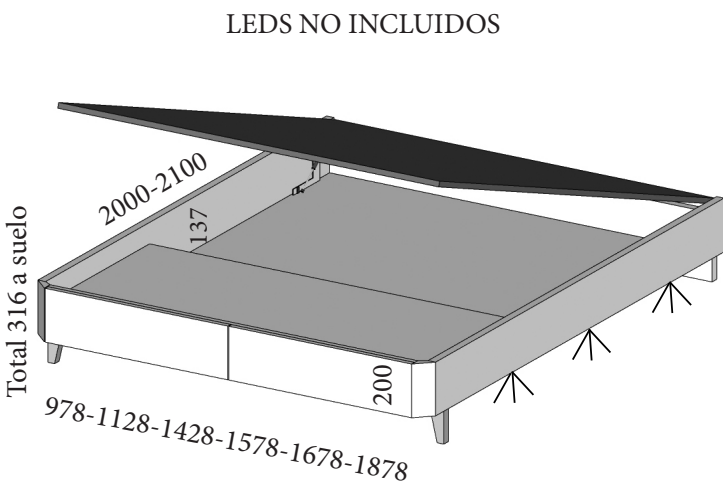

CAMAS

DESCRIPCIÓN	CÓDIGO	PUNTOS
Arcón elevable caj. frontales volado chaflán 1900x1200mm.	AMP253	480
Arcón elevable caj. frontales volado chaflán 1900x1350mm.	AMP254	510
Arcón elevable caj. frontales volado chaflán 1900x1500mm.	AMP255	530
Arcón elevable caj. frontales volado chaflán 1900x1600mm.	AMP256	555
Arcón elevable caj. frontales volado chaflán 1900x1800mm.	AMP257	780
Arcón elevable caj. frontales volado chaflán 2000x1200mm.	AMP259	500
Arcón elevable caj. frontales volado chaflán 2000x1350mm.	AMP260	530
Arcón elevable caj. frontales volado chaflán 2000x1500mm.	AMP261	550
Arcón elevable caj. frontales volado chaflán 2000x1600mm.	AMP262	575
Arcón elevable caj. frontales volado chaflán 2000x1800mm.	AMP263	800

BASE TAPIZADA TEJIDO 3D GRIS INCLUIDA

PROFUNDIDAD CAJONES DE 390 MM

CAJONES SIN TIRADOR (NO PUSH)

LED PARA CONECTAR A INTERRUPTOR DE CABECERO

VUELO CAMA LATERAL 250MM
VUELO CAMA FRONTAL 200MM

Complementos de cama	CÓDIGO	PUNTOS
Leds laterales	ULED	100

DESCRIPCIÓN	CÓDIGO	PUNTOS
Arcón elevable caj. frontales con patas chaflán 1900x900mm.	AMP264	450
Arcón elevable caj. frontales con patas chaflán 1900x1050mm.	AMP265	470
Arcón elevable caj. frontales con patas chaflán 1900x1350mm.	AMP266	525
Arcón elevable caj. frontales con patas chaflán 1900x1500mm.	AMP267	535
Arcón elevable caj. frontales con patas chaflán 1900x1600mm.	AMP268	555
Arcón elevable caj. frontales con patas chaflán 1900x1800mm.	AMP269	770
Arcón elevable caj. frontales con patas chaflán 2000x900mm.	AMP270	470
Arcón elevable caj. frontales con patas chaflán 2000x1050mm.	AMP271	490
Arcón elevable caj. frontales con patas chaflán 2000x1350mm.	AMP272	535
Arcón elevable caj. frontales con patas chaflán 2000x1500mm.	AMP273	540
Arcón elevable caj. frontales con patas chaflán 2000x1600mm.	AMP274	565
Arcón elevable caj. frontales con patas chaflán 2000x1800mm.	AMP275	790