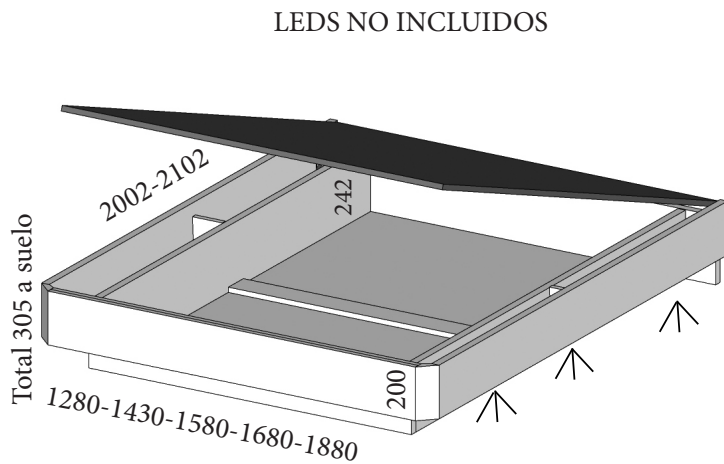

CAMAS

LEDS NO INCLUIDOS

BASE TAPIZADA TEJIDO 3D GRIS INCLUIDA

VUELO CAMA LATERAL 150MM

VUELO CAMA FRONTAL 124MM

LED PARA CONECTAR A INTERRUPTOR DE CABECERO

DESCRIPCIÓN	CÓDIGO	PUNTOS
Arcón elevable volado chaflán 1900x1200mm	AMP213	460
Arcón elevable volado chaflán 1900x1350mm	AMP214	515
Arcón elevable volado chaflán 1900x1500mm	AMP215	525
Arcón elevable volado chaflán 1900x1600mm	AMP216	545
Arcón elevable volado chaflán 1900x1800mm	AMP217	760
Arcón elevable volado chaflán 2000x1200mm	AMP219	480
Arcón elevable volado chaflán 2000x1350mm	AMP220	525
Arcón elevable volado chaflán 2000x1500mm	AMP221	530
Arcón elevable volado chaflán 2000x1600mm	AMP222	555
Arcón elevable volado chaflán 2000x1800mm	AMP223	780

Complementos de cama	CÓDIGO	PUNTOS
Leds laterales	ULED	100