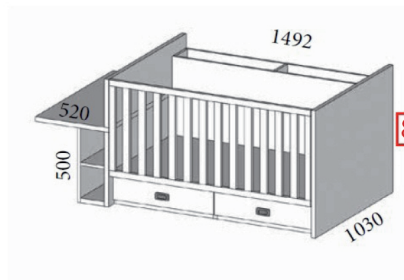

FRENTE INTERIOR A COSTADOS

Armario cama abatible, hueco y pta. plegables Y sofá .900 x 1900 x 600mm	MA6282	1996
Armario cama abatible, hueco y pta. plegables Y sofá .1050 x 1900 x 600mm	MA6283	2045

-PAGINA 389 TARIFA: corrección en altura total de cuna MI6700.

DESCRIPCIÓN	CÓDIGO	PUNTOS
Convertible nido 2 cajones con mesa izq. 2012 x 1030 x 880mm.	MI6700	640

Complementos	CÓDIGO	PUNTOS
Tirador gola cajón	GOLAP	14/ud
Tirador lineal cajón	LINEP	14/ud
Colchoneta cambiador	MI6765	75