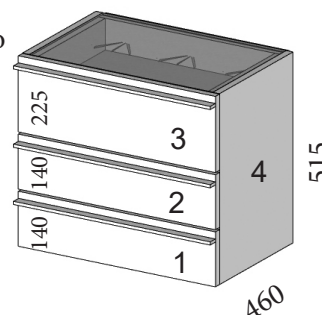

CRISTAL PARSOL GRIS

SIN RODAPIÉ SOBRE MÓDULO

Led no incluido

Hueco superior con division central en ancho 700 mm ó superior

Complementos de mesita	CÓDIGO	PUNTOS
Tirador Gola	GOLAP	14/ud
Tirador lineal	LINEP	14/ud
LED hueco sin interruptor	LEDH	60
LED hueco con interruptor	LEDHI	75

Led sin interruptor sólo cuando va con cabecero con led
Led con interruptor sólo cuando va sin cabecero

DESCRIPCIÓN	CÓDIGO	PUNTOS
Mesita 1 cajón + 2 cajones peq. tapa de cristal sin rodapié 350 X 460 X 515 mm	AMP550	161
Mesita 1 cajón + 2 cajones peq. tapa de cristal sin rodapié 400 X 460 X 515 mm	AMP551	161
Mesita 1 cajón + 2 cajones peq. tapa de cristal sin rodapié 450 X 460 X 515 mm	AMP552	161
Mesita 1 cajón + 2 cajones peq. tapa de cristal sin rodapié 500 X 460 X 515 mm	AMP553	164
Mesita 1 cajón + 2 cajones peq. tapa de cristal sin rodapié 550 X 460 X 515 mm	AMP554	164
Mesita 1 cajón + 2 cajones peq. tapa de cristal sin rodapié 600 X 460 X 515 mm	AMP555	195
Mesita 1 cajón + 2 cajones peq. tapa de cristal sin rodapié 700 X 460 X 515 mm	AMP556	210
Mesita 1 cajón + 2 cajones peq. tapa de cristal sin rodapié 800 X 460 X 515 mm	AMP557	230
Mesita 1 cajón + 2 cajones peq. tapa de cristal sin rodapié 900 X 460 X 515 mm	AMP558	248
Mesita 1 cajón + 2 cajones peq. tapa de cristal sin rodapié 1000 X 460 X 515 mm	AMP559	258

CRISTAL PARSOL GRIS