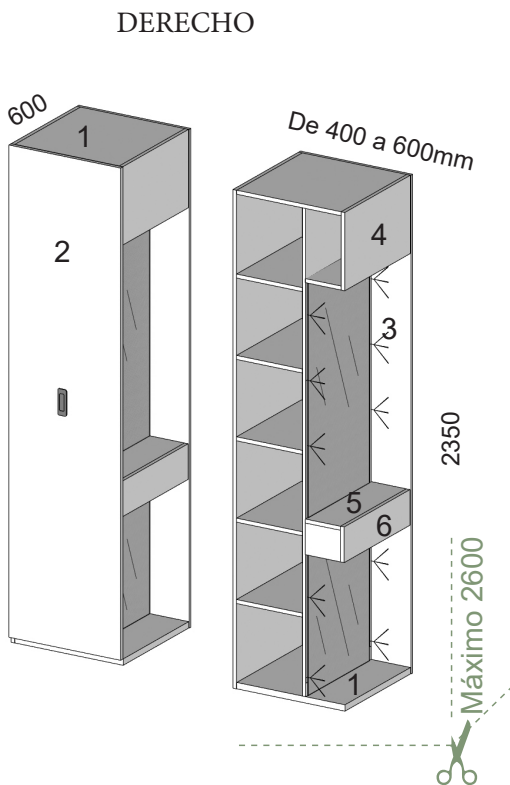

Espejo incluido

LEDS NO INCLUIDOS

DESCRIPCIÓN	CÓDIGO	PUNTOS
Armario interior estándar Zapatero terminal tocador y cajón derecho Fondo 600mm. Ancho de 400 a 600 mm	AMP042	380

Casco interior estándar sin puerta Casco zapatero terminal tocador y cajón dch. Fondo 600mm. Ancho de 400 a 600 mm	AMP042SP	360

Complementos de armario	CÓDIGO	PUNTOS
Tirador Gola puerta	GOLAG	28/ud
Tirador lineal vertical	LINEG	24/ud
Cambio a baldas de 30mm		100
2 Leds exterior	2LED	80