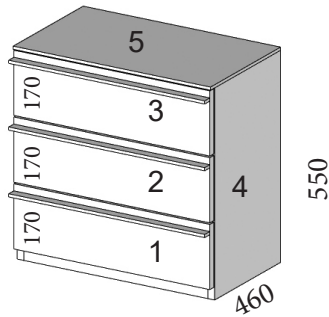

MESITA CON TAPA 8MM

TAPA DE 8MM

Complementos de mesita	CÓDIGO	PUNTOS
Tirador Gola	GOLAP	14/ud
Tirador lineal	LINEP	14/ud

DESCRIPCIÓN	CÓDIGO	PUNTOS
Mesita tapa 3 cajones 350 X 460 X 550 mm	AMP716	141
Mesita tapa 3 cajones 400 X 460 X 550 mm	AMP717	141
Mesita tapa 3 cajones 450 X 460 X 550 mm	AMP718	141
Mesita tapa 3 cajones 500 X 460 X 550 mm	AMP719	143
Mesita tapa 3 cajones 550 X 460 X 550 mm	AMP720	143
Mesita tapa 3 cajones 600 X 460 X 550 mm	AMP721	171
Mesita tapa 3 cajones 700 X 460 X 550 mm	AMP722	191
Mesita tapa 3 cajones 800 X 460 X 550 mm	AMP723	193
Mesita tapa 3 cajones 900 X 460 X 550 mm	AMP724	208
Mesita tapa 3 cajones 1000 X 460 X 550 mm	AMP725	218