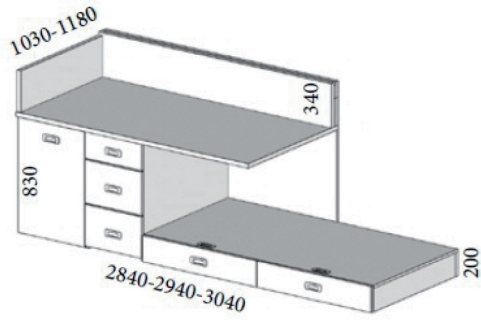

-PAGINA 351 TARIFA: eliminamos cajetín en CAMAS DUO.

DESCRIPCIÓN	CÓDIGO	PUNTOS
Compacto Dúo con mesa extraíble izquierda 1800 x 900 mm	MT5780	965
Compacto Dúo con mesa extraíble izquierda 1800 x 1050 mm	MT5781	1005
Compacto Dúo con mesa extraíble izquierda 1900 x 900 mm	MT5782	965
Compacto Dúo con mesa extraíble izquierda 1900 x 1050 mm	MT5783	1005
Compacto Dúo con mesa extraíble izquierda 2000 x 900 mm	MT5784	965
Compacto Dúo con mesa extraíble izquierda 2000 x 1050 mm	MT5785	1005

ESCALERA, CAJONES Y MESA EXTRAÍBLE INCLUIDA