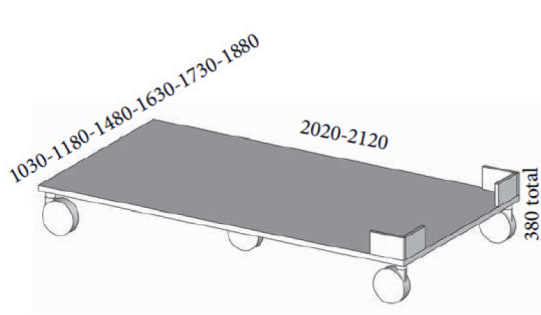

-PAGINA 123 TARIFA: cambian valoraciones de las tres últimas referencias (MC1489 – MC1490 – MC1491).

Cama con ruedas 1900x900mm	MC1480	295
Cama con ruedas 1900x1050mm	MC1481	300
Cama con ruedas 1900x1350mm	MC1482	315
Cama con ruedas 1900x1500mm	MC1483	325
Cama con ruedas 1900x1600mm	MC1484	335
Cama con ruedas 1900x1800mm	MC1485	350
Cama con ruedas 2000x900mm	MC1486	295
Cama con ruedas 1900x1050mm	MC1487	300
Cama con ruedas 2000x1350mm	MC1488	315
Cama con ruedas 2000x1500mm	MC1489	325
Cama con ruedas 2000x1600mm	MC1490	335
Cama con ruedas 2000x1800mm	MC1491	350

-PAGINA 127 TARIFA: cambia acotación “mínimo grueso”.

DESCRIPCIÓN	CÓDIGO	PUNTOS
Cabecero rematado Ancho máximo 2750mm.	MC1607	98x m2