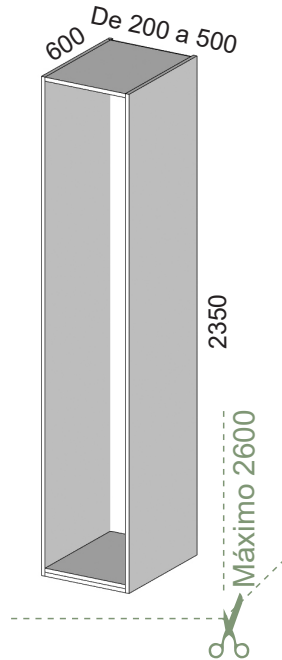

- Altura Estándar 235 cm. Disminución ó aumento (máximo a 260 cm). **sin incremento**, en modelos con puerta curva (máximo a 240cm)
- Anchos de armario sin cajones centímetro a centímetro, **sin incremento** (según modelos)
- Anchos de armarios con cajones de **5 en 5** centímetros, **sin incremento** (según modelos)
- Anchos de armarios con cajones de **1 en 1** centímetro, **incremento del 10%** (Sólo si afecta al lado de los cajones)

- Puerta curva solo en color base y solo tirador Gola (incluido)
- Barra de colgar de aluminio reforzado en color Moca con silicona en la parte superior
- Iluminación Led opcional con detector de movimiento en laterales interiores de armario y en barras de colgar.
- Para los armarios con interior vacío, las opciones de interior predefinidas en página 101

Ejemplo de mecanizado para armarios con interior vacío

Armario altura estándar

Armario altura no estándar

ARMARIO VACIO SIN PUERTAS (SIN CORNISA)

Los armarios vacíos siempre llevarán los costados mecanizados con cremallera cada 164 milímetros. En caso de ser especial de altura, el último hueco superior crecerá, disminuirá o desaparecerá. Interiores predefinidos a partir de la página 103