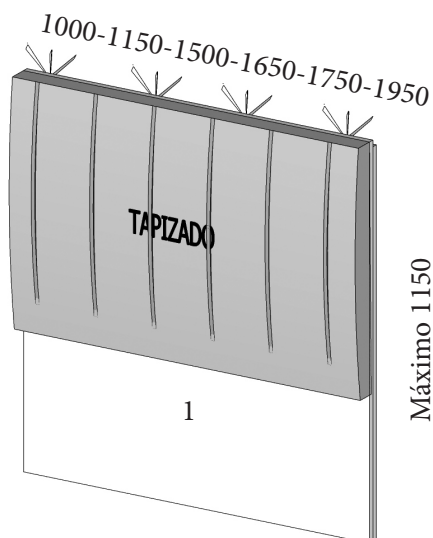

CABECEROS

LEDs NO INCLUIDOS