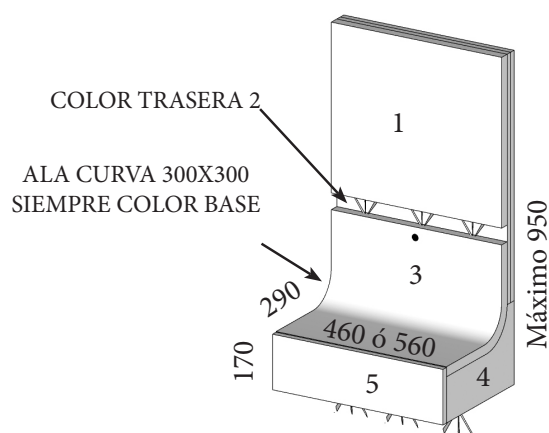

CABECEROS

LEDS NO INCLUIDOS

INTERRUPTOR LED CONMUTADO NEGRO

DESCRIPCIÓN	CÓDIGO	PUNTOS
Ala con mesita curva 1 Ancho 460 mm	AMP500	200
Ala con mesita curva 1 Ancho 560 mm	AMP501	205
Leds inferior mesita	MLEDM	60
Leds ala	MLEDC	60
2 Leds ala	2LEDC	90
USB	MUSB	40/UD
Lámpara ala (Necesita USB)	MLÁMPARA	25/UD

GRUESO SUPERIOR DE ALA 68MM
GRUESO ALA CON MESITA 357MM

LEDS NO INCLUIDOS