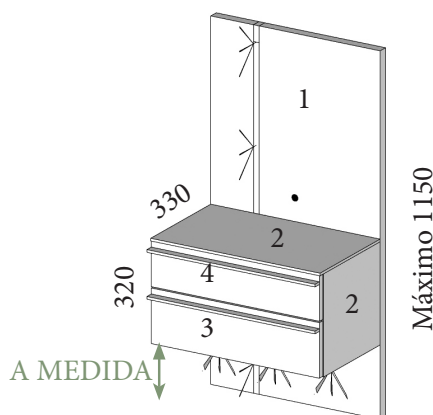

IZQUIERDO LEDS NO INCLUIDOS

ALTURA INFERIOR MESITA A MEDIDA
INTERRUPTOR LED CONMUTADO NEGRO
GRUESO SUPERIOR DE ALA 68MM
GRUESO ALA CON MESITA 398MM

DESCRIPCIÓN	CÓDIGO	PUNTOS
Ala lateral con mesita 2 cajones izq. Ancho máximo hasta 550 mm	AMP488	163
Ala lateral con mesita 2 cajones izq. Ancho desde 551mm hasta 700mm	AMP489	185
Leds ala frontal	MLEDF	65
Leds inferior mesita	MLEDM	60
2 Leds ala	2LEDC	90
USB	MUSB	40/UD
Lámpara ala (Necesita USB)	MLÁMPARA	25/UD

Complementos de mesita	CÓDIGO	PUNTOS
Tirador Gola	GOLAP	14/ud
Tirador lineal	LINEP	14/ud