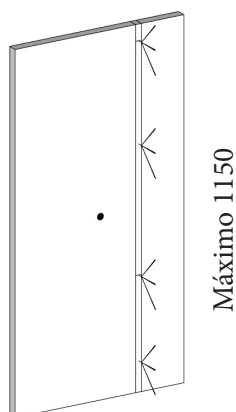

DESCRIPCIÓN	CÓDIGO	PUNTOS
Ala lateral lisa izquierda Ancho máximo hasta 550 mm	AMP460	55
Ala lateral lisa izquierda Ancho desde 551mm hasta 700mm	AMP461	75
Ala lateral lisa izquierda Ancho desde 701mm hasta 1000mm	AMP462	110
Leds ala frontal	MLEDF	65
USB	MUSB	40/UD
Lámpara ala (Necesita USB)	MLÁMPARA	25/UD

INTERRUPTOR LED CONMUTADO NEGRO

GRUESO SUPERIOR DE ALA 68MM

DERECHO
LEDS NO INCLUIDOS