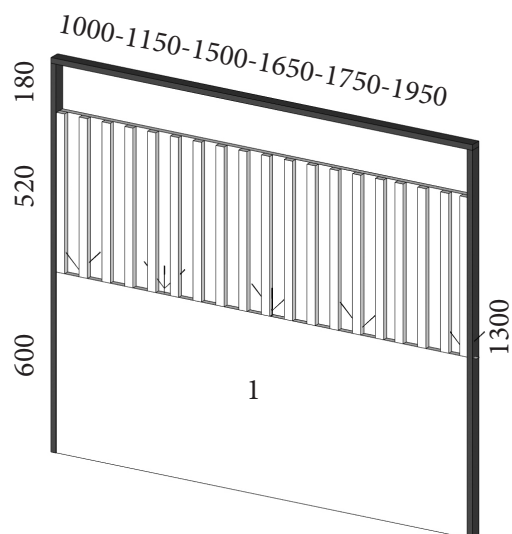

GRUESO SUPERIOR DE CABECERO 80MM

INTERRUPTOR LED CONMUTADO NEGRO

LEDS NO INCLUIDOS

DESCRIPCIÓN

CÓDIGO

PUNTOS

Cabecero modelo Metal Barras
Ancho 1000 mm para cama de 900 mm

AMP360