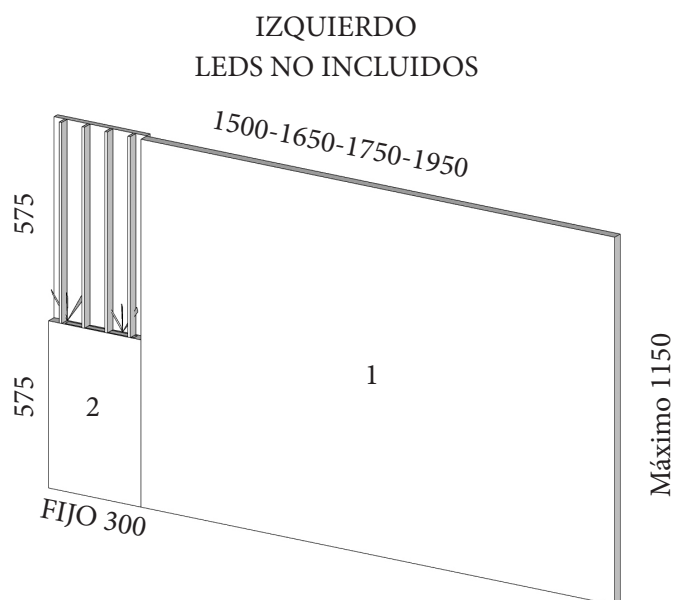

CABECEROS

IZQUIERDO
LEDS NO INCLUIDOS

COLOR TRASERA 3
COLOR TIRAS VERTICALES 4
INTERRUPTOR LED NEGRO

DESCRIPCIÓN	CÓDIGO	PUNTOS
Cabecero central Mixto izquierdo Ancho 1500mm para cama de 1350mm	AMP409	220
Cabecero central Mixto izquierdo Ancho 1650mm para cama de 1500mm	AMP410	230
Cabecero central Mixto izquierdo Ancho 1750mm para cama de 1600mm	AMP411	238
Cabecero central Mixto izquierdo Ancho 1950mm para cama de 1800mm	AMP412	258

Leds cabecero	MLEDC	65
USB	MUSB	40/UD
Lámpara cabecero (Necesita USB)	MLÁMPARA	25/UD

GRUESO SUPERIOR DE CABECERO 68MM