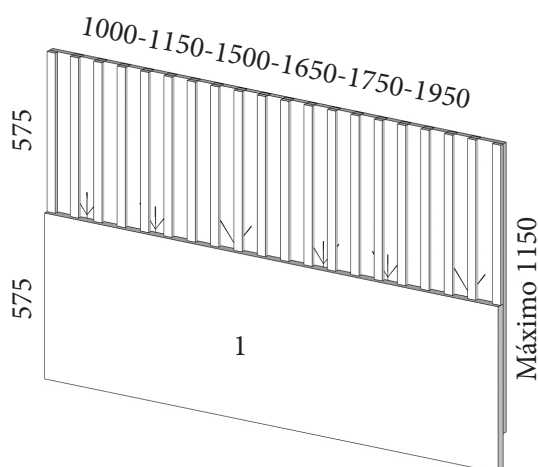

COLOR TRASERA BARRAS 2
COLOR BARRAS 3
INTERRUPTOR LED NEGRO

DESCRIPCIÓN	CÓDIGO	PUNTOS
Cabecero Central Barras Ancho 1000 mm para cama de 900 mm	AMP381	230
Cabecero Central Barras Ancho 1150 mm para cama de 1050 mm	AMP382	235
Cabecero Central Barras Ancho 1500 mm para cama de 1350 mm	AMP383	240
Cabecero Central Barras Ancho 1650 mm para cama de 1500 mm	AMP384	240
Cabecero Central Barras Ancho 1750 mm para cama de 1600 mm	AMP385	268
Cabecero Central Barras Ancho 1950 mm para cama de 1800 mm	AMP386	288
Led cabecero superior	MLEDC	65
USB	MUSB	40/UD
Lámpara cabecero (Necesita USB)	MLÁMPARA	25/UD

GRUESO SUPERIOR DE CABECERO 68MM

LEDS NO INCLUIDOS