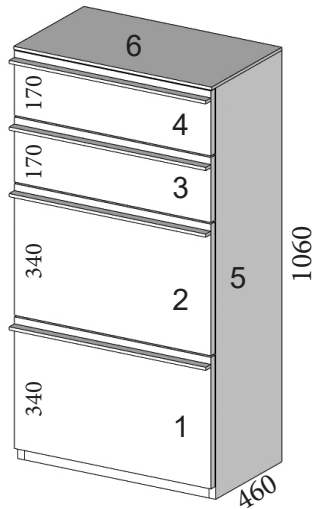

MESITA CON TAPA 8MM

Complementos de mesita	CÓDIGO	PUNTOS
Tirador Gola	GOLAP	14/ud
Tirador lineal	LINEP	14/ud

DESCRIPCIÓN	CÓDIGO	PUNTOS
Sinfonier 2 contenedores + 2 cajones 350 X 460 X 1060 mm	AMP861	246
Sinfonier 2 contenedores + 2 cajones 400 X 460 X 1060 mm	AMP862	248
Sinfonier 2 contenedores + 2 cajones 450 X 460 X 1060 mm	AMP863	250
Sinfonier 2 contenedores + 2 cajones 500 X 460 X 1060 mm	AMP864	250
Sinfonier 2 contenedores + 2 cajones 550 X 460 X 1060 mm	AMP865	253
Sinfonier 2 contenedores + 2 cajones 600 X 460 X 1060 mm	AMP866	289
Sinfonier 2 contenedores + 2 cajones 700 X 460 X 1060 mm	AMP867	301
Sinfonier 2 contenedores + 2 cajones 800 X 460 X 1060 mm	AMP868	311
Sinfonier 2 contenedores + 2 cajones 900 X 460 X 1060 mm	AMP869	317
Sinfonier 2 contenedores + 2 cajones 1000 X 460 X 1060 mm	AMP870	319