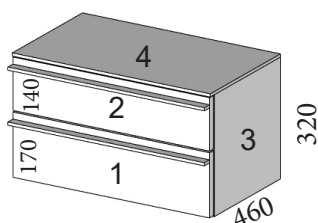

DESCRIPCIÓN	CÓDIGO	PUNTOS

Mesita con herraje para colgar

TAPA DE 8MM

Mesita tapa 1 cajón + 1 pequeño para colgar 350 X 460 X 320 mm	AMP632	122
Mesita tapa 1 cajón + 1 pequeño para colgar 400 X 460 X 320 mm	AMP633	122
Mesita tapa 1 cajón + 1 pequeño para colgar 450 X 460 X 320 mm	AMP634	125
Mesita tapa 1 cajón + 1 pequeño para colgar 500 X 460 X 320 mm	AMP635	125
Mesita tapa 1 cajón + 1 pequeño para colgar 550 X 460 X 320 mm	AMP636	130
Mesita tapa 1 cajón + 1 pequeño para colgar 600 X 460 X 320 mm	AMP637	149

Complementos de mesita	CÓDIGO	PUNTOS
Tirador Gola	GOLAP	14/ud
Tirador lineal	LINEP	14/ud