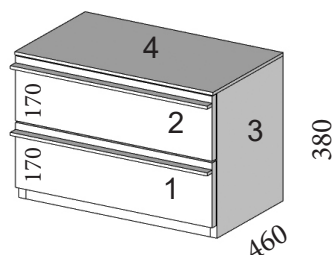

TAPA DE 8MM

Complementos de mesita	CÓDIGO	PUNTOS
Tirador Gola	GOLAP	14/ud
Tirador lineal	LINEP	14/ud

DESCRIPCIÓN	CÓDIGO	PUNTOS
Mesita tapa 2 cajones 350 X 460 X 380 mm	AMP676	104
Mesita tapa 2 cajones 400 X 460 X 380 mm	AMP677	104
Mesita tapa 2 cajones 450 X 460 X 380 mm	AMP678	107
Mesita tapa 2 cajones 500 X 460 X 380 mm	AMP679	107
Mesita tapa 2 cajones 550 X 460 X 380 mm	AMP680	112
Mesita tapa 2 cajones 600 X 460 X 380 mm	AMP681	131
Mesita tapa 2 cajones 700 X 460 X 380 mm	AMP682	131
Mesita tapa 2 cajones 800 X 460 X 380 mm	AMP683	152
Mesita tapa 2 cajones 900 X 460 X 380 mm	AMP684	152
Mesita tapa 2 cajones 1000 X 460 X 380 mm	AMP685	162