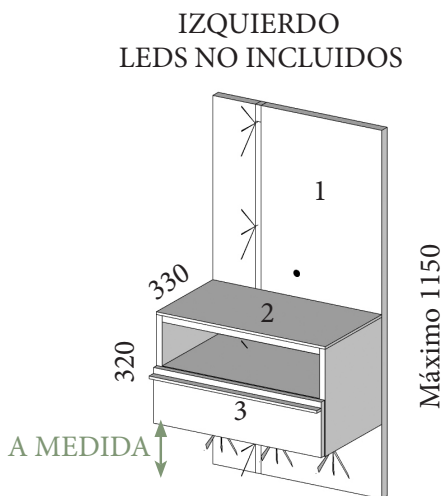

ALTURA INFERIOR MESITA A MEDIDA
INTERRUPTOR LED CONMUTADO NEGRO
GRUESO SUPERIOR DE ALA 68MM
GRUESO ALA CON MESITA 398MM

DESCRIPCIÓN	CÓDIGO	PUNTOS
Ala lateral con mesita y hueco izq. Ancho máximo hasta 550 mm	AMP484	155
Ala lateral con mesita y hueco izq. Ancho desde 551mm hasta 700mm	AMP485	175
Leds ala frontal	MLEDF	65
Leds inferior mesita	MLEDM	60
2 Leds ala	2LEDC	90
USB	MUSB	40/UD
Lámpara ala (Necesita USB)	MLÁMPARA	25/UD

Complementos de mesita	CÓDIGO	PUNTOS
Tirador Gola	GOLAP	14/ud
Tirador lineal	LINEP	14/ud