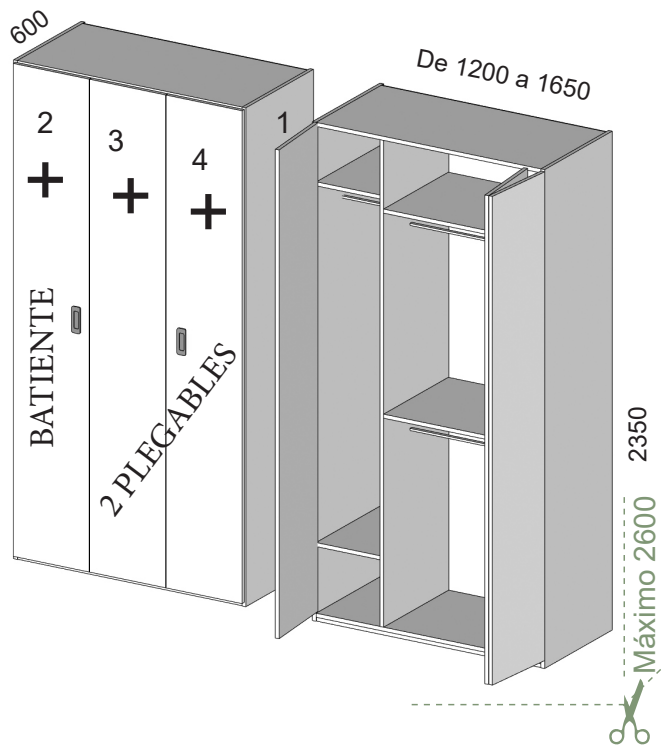

ARMARIOS PUERTAS PLEGABLES MODELO SIN CORNISA

IZQUIERDO PLEGABLES

El ancho va de cm en cm

DESCRIPCIÓN	CÓDIGO	PUNTOS
Armario interior estándar Armario 2 puertas plegables izq. 2 barras Ancho de 700 a 850 mm	AMP005	400
Armario 2 puertas plegables izq. 2 barras Ancho de 851 a 1000 mm	AMP006	410

DESCRIPCIÓN

CÓDIGO

PUNTOS

DERECHO PLEGABLES

El ancho va de cm en cm

Armario interior estándar Armario 2 puertas plegables derecho. 2 barras Ancho de 700 a 850 mm	AMP007	400
Armario 2 puertas plegables derecho. 2 barras Ancho de 851 a 1000 mm	AMP008	410

Complementos de armario	CÓDIGO	PUNTOS
Balda extra 19mm de grosor	MBALDA	28
Balda extra 30mm de grosor	MBALDA30	35
Barra extra	MBARRA	13
Led para barra de colgar		60
Led costado interior izquierdo	MLEDIZ	80
Led costado interior derecho	MLEDDC	80
Cajonera 2 cajones	M2CAJ	95
Espejo exterior	MESP	55
Tirador gola puerta	GOLAG	28/ud
Tirador lineal vertical	LINEG	24/ud
Tirador Semigola	SGOLA	20/ud
Cambio a baldas de 30mm		40
Puerta de cristal (+) Colores en pág.6		185

ARMARIOS PUERTAS PLEGABLES MODELO SIN CORNISA

DERECHO PLEGABLES

El ancho va de cm en cm

DESCRIPCIÓN	CÓDIGO	PUNTOS
Armario interior estándar Armario 2 puertas plegables derecha y 1 batiente. Ancho de 1200 a 1350 mm	AMP010	588
Armario 2 puertas plegables derecha y 1 batiente. Ancho de 1351 a 1650 mm	AMP011	630