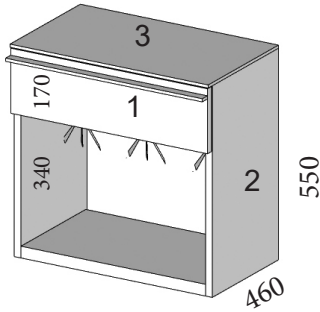

MESITA CON TAPA 8MM

Led no incluido

TAPA DE 8MM

DESCRIPCIÓN	CÓDIGO	PUNTOS
Mesita tapa 1 cajón + hueco 350 X 460 X 550 mm	AMP746	91
Mesita tapa 1 cajón + hueco 400 X 460 X 550 mm	AMP747	93
Mesita tapa 1 cajón + hueco 450 X 460 X 550 mm	AMP748	96
Mesita tapa 1 cajón + hueco 500 X 460 X 550 mm	AMP749	98
Mesita tapa 1 cajón + hueco 550 X 460 X 550 mm	AMP750	101

Complementos de mesita	CÓDIGO	PUNTOS
Tirador Gola	GOLAP	14/ud
Tirador lineal	LINEP	14/ud
LED hueco sin interruptor	LEDH	60
LED hueco con interruptor	LEDHI	75

Led sin interruptor sólo cuando va con cabecero con led
Led con interruptor sólo cuando va sin cabecero