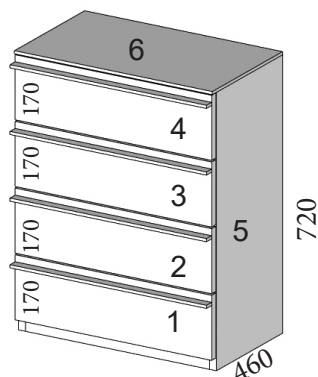

TAPA DE 8MM

DESCRIPCIÓN	CÓDIGO	PUNTOS
Cómoda tapa 4 cajones 350 X 460 X 720 mm	AMP761	184
Cómoda tapa 4 cajones 400 X 460 X 720 mm	AMP762	186
Cómoda tapa 4 cajones 450 X 460 X 720 mm	AMP763	194
Cómoda tapa 4 cajones 500 X 460 X 720 mm	AMP764	199
Cómoda tapa 4 cajones 550 X 460 X 720 mm	AMP765	204
Cómoda tapa 4 cajones 600 X 460 X 720 mm	AMP766	214
Cómoda tapa 4 cajones 700 X 460 X 720 mm	AMP767	250
Cómoda tapa 4 cajones 800 X 460 X 720 mm	AMP768	264
Cómoda tapa 4 cajones 900 X 460 X 720 mm	AMP769	274
Cómoda tapa 4 cajones 1000 X 460 X 720 mm	AMP770	280

Complementos de mesita	CÓDIGO	PUNTOS
Tirador Gola	GOLAP	14/ud
Tirador lineal	LINEP	14/ud