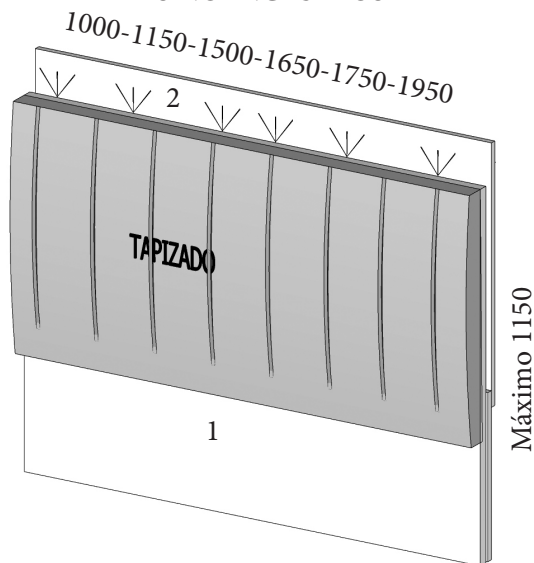

INTERRUPTOR LED NEGRO

DESCRIPCIÓN	CÓDIGO	PUNTOS
Cabecero central Liso Tapi Ancho 1000mm para cama de 900mm	AMP430	345
Cabecero central Liso Tapi Ancho 1150mm para cama de 1050mm	AMP431	350
Cabecero central Liso Tapi Ancho 1500mm para cama de 1350mm	AMP432	352
Cabecero central Liso Tapi Ancho 1650mm para cama de 1500mm	AMP433	355
Cabecero central Liso Tapi Ancho 1750mm para cama de 1600mm	AMP434	358
Cabecero central Liso Tapi Ancho 1950mm para cama de 1800mm	AMP435	378

Leds cabecero	MLEDc	65
USB	MUSB	40/UD
Lámpara cabecero (Necesita USB)	MLÁMPARA	25/UD

GRUESO SUPERIOR DE CABECERO 68MM
+ 70 MM DEL TAPIZADO

LEDs NO INCLUIDOS