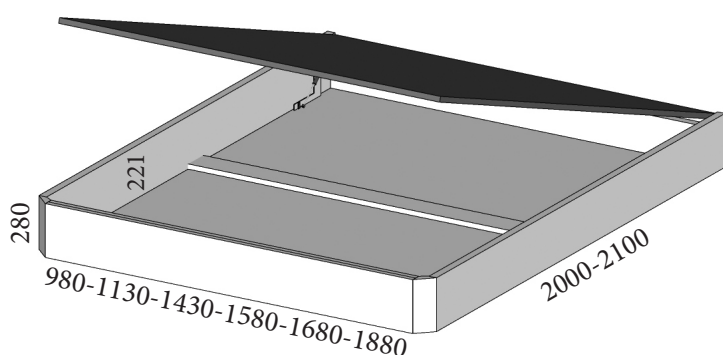

Complementos de cama	CÓDIGO	PUNTOS
Leds laterales	ULED	100

CAMAS

DESCRIPCIÓN	CÓDIGO	PUNTOS
Arcón cajones laterales volada chaflán 1900x1200mm. Para armario	AMP167	500
Arcón cajones laterales volada chaflán 1900x1350mm. Para armario	AMP168	525
Arcón cajones laterales volada chaflán 1900x1500mm. Para armario	AMP169	530
Arcón cajones laterales volada chaflán 1900x1600mm. Para armario	AMP170	545
Arcón cajones laterales volada chaflán 1900x1800mm. Para armario	AMP171	560
Arcón cajones laterales volada chaflán 2000x1200mm. Para armario	AMP173	500
Arcón cajones laterales volada chaflán 2000x1350mm. Para armario	AMP174	525
Arcón cajones laterales volada chaflán 2000x1500mm. Para armario	AMP175	530
Arcón cajones laterales volada chaflán 2000x1600mm. Para armario	AMP176	545
Arcón cajones laterales volada chaflán 2000x1800mm. Para armario	AMP177	560

LEDS NO INCLUIDOS

CIEGO PARA ARMARIO 630MM

TRAMPÓN ELEVABLE SIEMPRE TIRADOR ENCASTRADO
CAJONES SIEMPRE SIN TIRADOR Y CON VUELO
INFERIOR DE 30 MM

LED PARA CONECTAR A INTERRUPTOR DE CABECERO

VUELO CAMA LATERAL 250MM
VUELO CAMA FRONTAL 200MM

Complementos de cama	CÓDIGO	PUNTOS
Leds laterales	ULED	100

DESCRIPCIÓN	CÓDIGO	PUNTOS
Arcón elevable a suelo chaflán 1900x900mm	AMP200	380
Arcón elevable a suelo chaflán 1900x1050mm	AMP201	400
Arcón elevable a suelo chaflán 1900x1350mm	AMP202	445
Arcón elevable a suelo chaflán 1900x1500mm	AMP203	450
Arcón elevable a suelo chaflán 1900x1600mm	AMP204	475
Arcón elevable a suelo chaflán 1900x1800mm	AMP205	700
Arcón elevable a suelo chaflán 2000x900mm	AMP206	400
Arcón elevable a suelo chaflán 2000x1050mm	AMP207	420
Arcón elevable a suelo chaflán 2000x1350mm	AMP208	465
Arcón elevable a suelo chaflán 2000x1500mm	AMP209	470
Arcón elevable a suelo chaflán 2000x1600mm	AMP210	495
Arcón elevable a suelo chaflán 2000x1800mm	AMP211	720