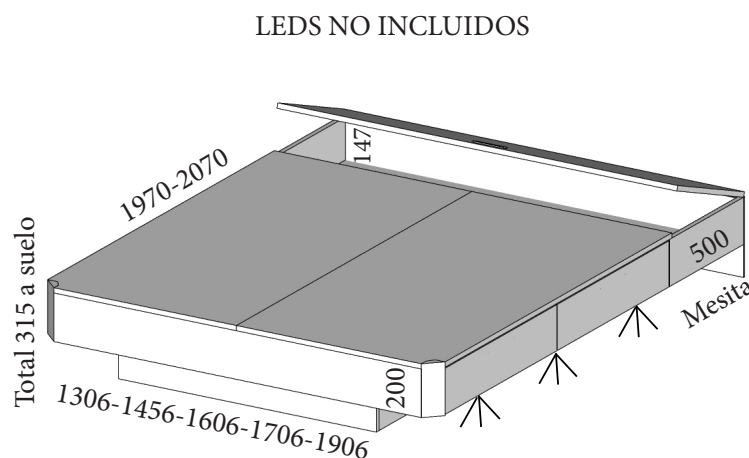

LEDS NO INCLUIDOS

TRAMPÓN ELEVABLE SIEMPRE TIRADOR ENCASTRADO
CAJONES SIEMPRE SIN TIRADOR Y CON VUELO
INFERIOR DE 30 MM

LED PARA CONECTAR A INTERRUPTOR DE CABECERO

VUELO CAMA LATERAL 250MM
VUELO CAMA FRONTAL 200MM

DESCRIPCIÓN	CÓDIGO	PUNTOS
Arcón cajones laterales volada chaflán 1900x1200mm. Para mesita	AMP155	500
Arcón cajones laterales volada chaflán 1900x1350mm. Para mesita	AMP156	525
Arcón cajones laterales volada chaflán 1900x1500mm. Para mesita	AMP157	530
Arcón cajones laterales volada chaflán 1900x1600mm. Para mesita	AMP158	545
Arcón cajones laterales volada chaflán 1900x1800mm. Para mesita	AMP159	560
Arcón cajones laterales volada chaflán 2000x1200mm. Para mesita	AMP161	500
Arcón cajones laterales volada chaflán 2000x1350mm. Para mesita	AMP162	525
Arcón cajones laterales volada chaflán 2000x1500mm. Para mesita	AMP163	530
Arcón cajones laterales volada chaflán 2000x1600mm. Para mesita	AMP164	545
Arcón cajones laterales volada chaflán 2000x1800mm. Para mesita	AMP165	560

Complementos de cama	CÓDIGO	PUNTOS
Leds laterales	ULED	100