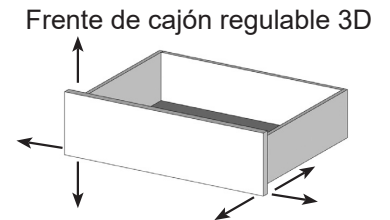

ARMARIOS

- Bisagras con autofreno en color titanio
- Cajoneras con guía oculta, extracción total y montaje rápido con gatillos
- Frentes de cajón regulable 3D

- Armazones de cajón en color New Lienzo por defecto
- Armazones de cajón en color Pizarra y Blanco (opcional sin cargo)
- Traseras de armario de 8 mm por defecto en color Lienzo
- Traseras de armario de 8 mm en color base y combinación, sin cargo (sobre pedido)