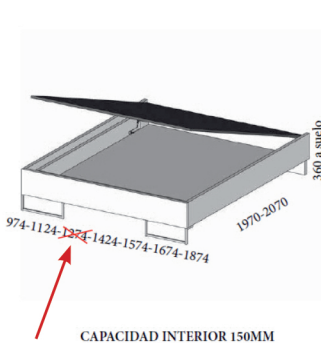

Arcón abatible base tapizada y patas metálicas 1900x900mm	MC1330	390
Arcón abatible base tapizada y patas metálicas 1900x1050mm	MC1331	410
Arcón abatible base tapizada y patas metálicas 1900x1350mm	MC1332	455
Arcón abatible base tapizada y patas metálicas 1900x1500mm	MC1333	465
Arcón abatible base tapizada y patas metálicas 1900x1600mm	MC1334	485
Arcón abatible base tapizada y patas metálicas 1900x1800mm	MC1335	710
Arcón abatible base tapizada y patas metálicas 2000x900mm	MC1336	410
Arcón abatible base tapizada y patas metálicas 2000x1050mm	MC1337	430
Arcón abatible base tapizada y patas metálicas 2000x1350mm	MC1338	475
Arcón abatible base tapizada y patas metálicas 2000x1500mm	MC1339	480
Arcón abatible base tapizada y patas metálicas 2000x1600mm	MC1340	505
Arcón abatible base tapizada y patas metálicas 2000x1800mm	MC1341	730

CAPACIDAD INTERIOR 150MM

BASE TAPIZADA INCLUIDA

SI SE QUIERE SOMIER, INDICARLO (SIN CARGO)