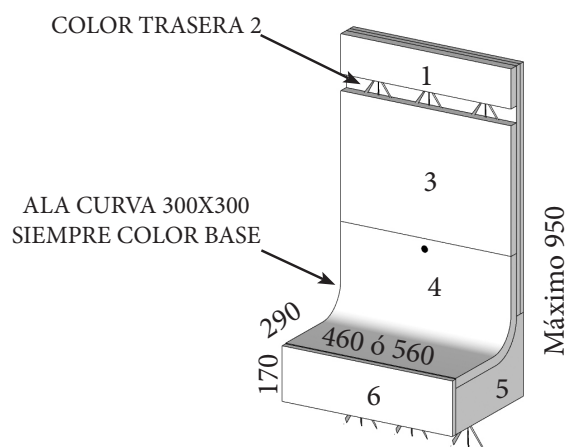

DESCRIPCIÓN	CÓDIGO	PUNTOS
Ala lateral con mesita con tapa cristal Ancho máximo hasta 550 mm	AMP498	173
Ala lateral con mesita con tapa cristal Ancho desde 551mm hasta 700mm	AMP499	188
Leds inferior mesita	MLEDM	60
2 Leds ala	2LEDC	90
Leds interior mesita	MLEDM	60
USB	MUSB	40/UD
Lámpara ala (Necesita USB)	MLÁMPARA	25/UD

Complementos de mesita	CÓDIGO	PUNTOS
Tirador Gola	GOLAP	14/ud
Tirador lineal	LINEP	14/ud

CABECEROS

LEDS NO INCLUIDOS

INTERRUPTOR LED CONMUTADO NEGRO

DESCRIPCIÓN	CÓDIGO	PUNTOS
Ala con mesita curva 1 Ancho 460 mm	AMP500	200
Ala con mesita curva 1 Ancho 560 mm	AMP501	205
Leds inferior mesita	MLEDM	60
Leds ala	MLEDC	60
2 Leds ala	2LEDC	90
USB	MUSB	40/UD
Lámpara ala (Necesita USB)	MLÁMPARA	25/UD

GRUESO SUPERIOR DE ALA 68MM
GRUESO ALA CON MESITA 357MM

LEDS NO INCLUIDOS

INTERRUPTOR LED CONMUTADO NEGRO
MESITA SIN TIRADOR

DESCRIPCIÓN	CÓDIGO	PUNTOS
Ala con mesita curva 2 Ancho 460 mm	AMP502	200
Ala con mesita curva 2 Ancho 560 mm	AMP503	205
Leds inferior mesita	MLEDM	60
Leds ala	MLEDC	60
2 Leds ala	2LEDC	90
USB	MUSB	40/UD
Lámpara ala (Necesita USB)	MLÁMPARA	25/UD