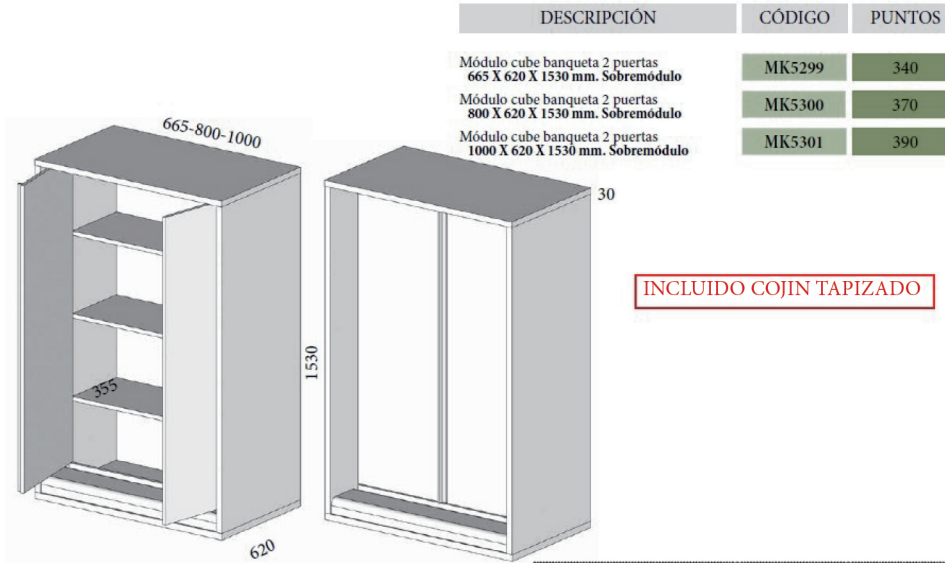

DESCRIPCIÓN	CÓDIGO	PUNTOS
Módulo cube 1 frente con dos caj. int a suelo 400 X 600 X 370 mm	MK4824	134
Módulo cube 1 frente con dos caj. int a suelo 500 X 600 X 370 mm	MK4825	149
Módulo cube 1 frente con dos caj. int a suelo 600 X 600 X 370 mm	MK4826	166
Módulo cube 1 frente con dos caj. int a suelo 665 X 600 X 370 mm	MK4827	174
Módulo cube 1 frente con dos caj. int a suelo 800 X 600 X 370 mm	MK4828	194
Módulo cube 1 frente con dos caj. int a suelo 1000 X 600 X 370 mm	MK4829	204

-PAGINA 323 TARIFA: MK5299—MK5301: incluido cojín tapizado.

DESCRIPCIÓN	CÓDIGO	PUNTOS
Módulo cube banqueta 2 puertas 665 X 620 X 1530 mm. Sobremódulo	MK5299	340
Módulo cube banqueta 2 puertas 800 X 620 X 1530 mm. Sobremódulo	MK5300	370
Módulo cube banqueta 2 puertas 1000 X 620 X 1530 mm. Sobremódulo	MK5301	390

En medidas intermedias, se cobrará la superior

Complementos de Cube	CÓDIGO	PUNTOS
Led costado interior		80
Tirador Gola	GOLAG	28/ud
Tirador Lineal	LINEG	24/ud
Espejo exterior	MESPE	55

-PAGINA 339 TARIFA: cambia valoración de ref. ML5534.