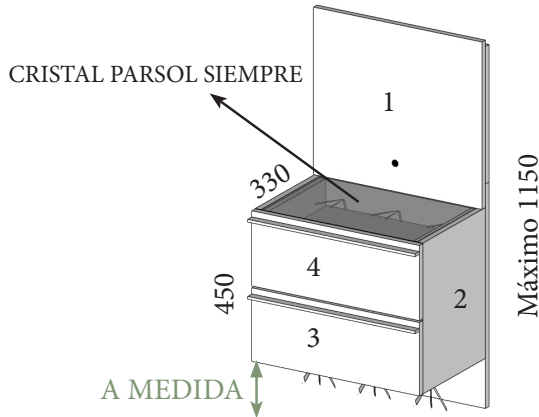

ALTURA INFERIOR MESITA A MEDIDA
INTERRUPTOR LED CONMUTADO NEGRO
GRUESO SUPERIOR DE ALA 68MM
GRUESO ALA CON MESITA 398MM

DESCRIPCIÓN	CÓDIGO	PUNTOS
Ala lateral con mesita con tapa cristal Ancho máximo hasta 550 mm	AMP498	173
Ala lateral con mesita con tapa cristal Ancho desde 551mm hasta 700mm	AMP499	188
Leds inferior mesita	MLEDM	60
2 Leds ala	2LEDC	90
Leds interior mesita	MLEDM	60
USB	MUSB	40/UD
Lámpara ala (Necesita USB)	MLÁMPARA	25/UD

Complementos de mesita	CÓDIGO	PUNTOS
Tirador Gola	GOLAP	14/ud
Tirador lineal	LINEP	14/ud