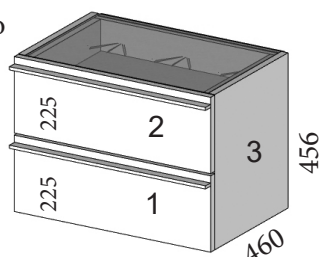

CRISTAL PARSOL GRIS

SIN RODAPIÉ SOBRE MÓDULO

Led no incluido

Hueco superior con division central en ancho 700 mm ó superior

Complementos de mesita	CÓDIGO	PUNTOS
Tirador Gola	GOLAP	14/ud
Tirador lineal	LINEP	14/ud
LED hueco sin interruptor	LEDH	60
LED hueco con interruptor	LEDHI	75

Led sin interruptor sólo cuando va con cabecero con led
Led con interruptor sólo cuando va sin cabecero

DESCRIPCIÓN	CÓDIGO	PUNTOS
Mesita 2 cajones tapa de cristal sin rodapié 350 X 460 X 456 mm	AMP540	124
Mesita 2 cajones tapa de cristal sin rodapié 400 X 460 X 456 mm	AMP541	124
Mesita 2 cajones tapa de cristal sin rodapié 450 X 460 X 456 mm	AMP542	127
Mesita 2 cajones tapa de cristal sin rodapié 500 X 460 X 456 mm	AMP543	127
Mesita 2 cajones tapa de cristal sin rodapié 550 X 460 X 456 mm	AMP544	132
Mesita 2 cajones tapa de cristal sin rodapié 600 X 460 X 456 mm	AMP545	132
Mesita 2 cajones tapa de cristal sin rodapié 700 X 460 X 456 mm	AMP546	165
Mesita 2 cajones tapa de cristal sin rodapié 800 X 460 X 456 mm	AMP547	180
Mesita 2 cajones tapa de cristal sin rodapié 900 X 460 X 456 mm	AMP548	190
Mesita 2 cajones tapa de cristal sin rodapié 1000 X 460 X 456 mm	AMP549	200