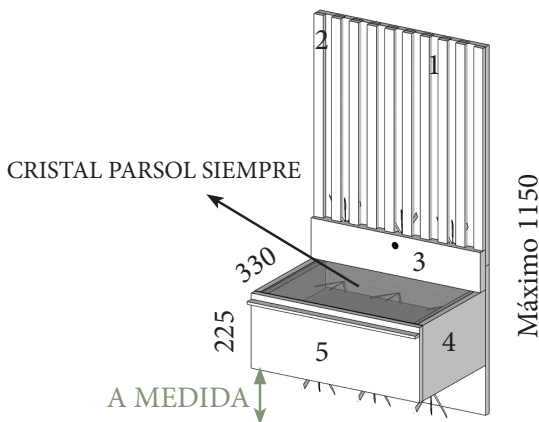

ALTURA INFERIOR MESITA A MEDIDA
INTERRUPTOR LED CONMUTADO NEGRO
GRUESO SUPERIOR DE ALA 68MM
GRUESO ALA CON MESITA 398MM

DESCRIPCIÓN	CÓDIGO	PUNTOS
Ala barras con mesita con tapa cristal Ancho máximo hasta 550 mm	AMP495	203
Ala barras con mesita con tapa cristal Ancho desde 551mm hasta 700mm	AMP496	218
Ala barras con mesita con tapa cristal Ancho desde 701mm hasta 1000mm	AMP497	233
Leds barras	MLEDB	60
Leds inferior mesita	MLEDM	60
2 Leds ala	2LEDC	90
Leds interior mesita	MLEDM	60
USB	MUSB	40/UD
Lámpara ala (Necesita USB)	MLÁMPARA	25/UD

Complementos de mesita	CÓDIGO	PUNTOS
Tirador Gola	GOLAP	14/ud
Tirador lineal	LINEP	14/ud

LEDS NO INCLUIDOS