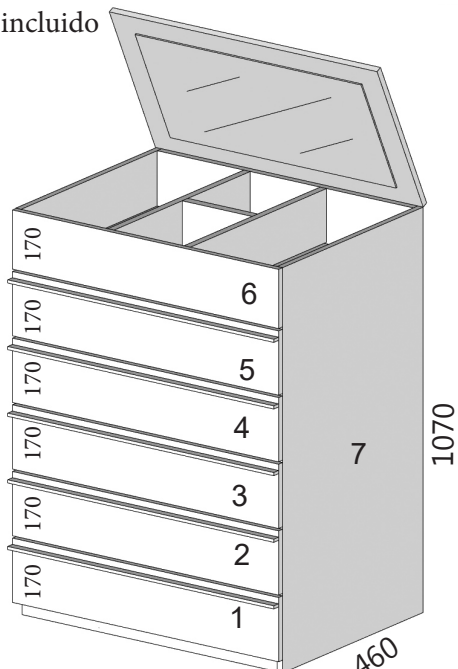

COLOR TAPA 8

Led no incluido

DESCRIPCIÓN	CÓDIGO	PUNTOS
Sinfonier 5 cajones + tocador con espejo Ancho de 600 mm	MM2239	405
Sinfonier 5 cajones + tocador con espejo Ancho de 650 mm	MM2240	405
Sinfonier 5 cajones + tocador con espejo Ancho de 700 mm	MM2241	405

Complementos de mesita	CÓDIGO	PUNTOS
Tirador Gola	GOLAP	14/ud
Tirador lineal	LINEP	14/ud
LED hueco con interruptor	LEDHI	75