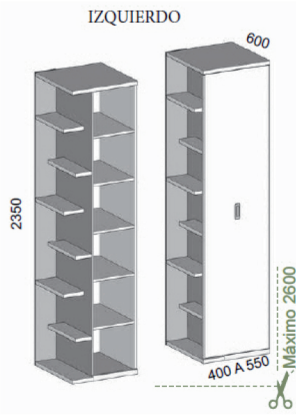

-PAGINA 95-96 TARIFA: referencias incorrectas.

DESCRIPCIÓN	CÓDIGO	PUNTOS
Armario interior estándar Terminal dúo lqz. Ancho 400 a 550 mm Fondo 600mm.	MA1010	360
Casco interior estándar sin puertas Casco cornisa zapatero con hueco abierto lqz. Fondo 580mm	MA1012SP	325

Complementos de armario	CÓDIGO	PUNTOS
Tirador Gola	GOLAG	28/ud
Tirador lineal vertical	LINEG	24/ud
Tirador Semigola	SGOLA	20/ud
Cambio a baldas de 30mm		70

El ancho va de cm en cm