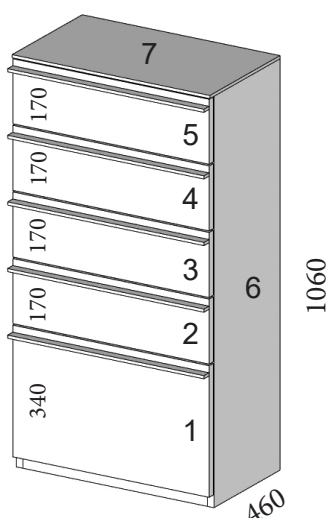

Complementos de mesita	CÓDIGO	PUNTOS
Tirador Gola	GOLAP	14/ud
Tirador lineal	LINEP	14/ud

DESCRIPCIÓN	CÓDIGO	PUNTOS
Sinfonier 1 contenedor + 4 cajones 350 X 460 X 1060 mm	AMP851	247
Sinfonier 1 contenedor + 4 cajones 400 X 460 X 1060 mm	AMP852	249
Sinfonier 1 contenedor + 4 cajones 450 X 460 X 1060 mm	AMP853	251
Sinfonier 1 contenedor + 4 cajones 500 X 460 X 1060 mm	AMP854	251
Sinfonier 1 contenedor + 4 cajones 550 X 460 X 1060 mm	AMP855	253
Sinfonier 1 contenedor + 4 cajones 600 X 460 X 1060 mm	AMP856	290
Sinfonier 1 contenedor + 4 cajones 700 X 460 X 1060 mm	AMP857	302
Sinfonier 1 contenedor + 4 cajones 800 X 460 X 1060 mm	AMP858	312
Sinfonier 1 contenedor + 4 cajones 900 X 460 X 1060 mm	AMP859	318
Sinfonier 1 contenedor + 4 cajones 1000 X 460 X 1060 mm	AMP860	320