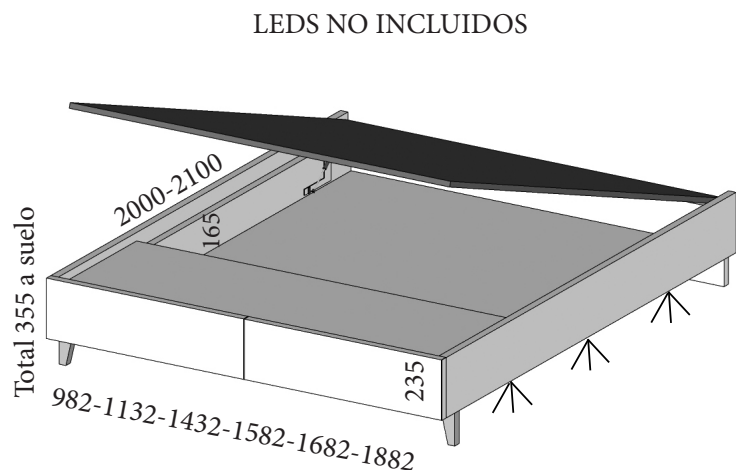

DESCRIPCIÓN	CÓDIGO	PUNTOS
Arcón elevable caj. frontales con patas chaflán 1900x900mm.	AMP264	450
Arcón elevable caj. frontales con patas chaflán 1900x1050mm.	AMP265	470
Arcón elevable caj. frontales con patas chaflán 1900x1350mm.	AMP266	525
Arcón elevable caj. frontales con patas chaflán 1900x1500mm.	AMP267	535
Arcón elevable caj. frontales con patas chaflán 1900x1600mm.	AMP268	555
Arcón elevable caj. frontales con patas chaflán 1900x1800mm.	AMP269	770
Arcón elevable caj. frontales con patas chaflán 2000x900mm.	AMP270	470
Arcón elevable caj. frontales con patas chaflán 2000x1050mm.	AMP271	490
Arcón elevable caj. frontales con patas chaflán 2000x1350mm.	AMP272	535
Arcón elevable caj. frontales con patas chaflán 2000x1500mm.	AMP273	540
Arcón elevable caj. frontales con patas chaflán 2000x1600mm.	AMP274	565
Arcón elevable caj. frontales con patas chaflán 2000x1800mm.	AMP275	790

BASE TAPIZADA TEJIDO 3D GRIS INCLUIDA

PROFUNDIDAD CAJONES DE 390 MM

CAJONES SIN TIRADOR (NO PUSH)

LED PARA CONECTAR A INTERRUPTOR DE CABECERO

Complementos de cama	CÓDIGO	PUNTOS
Leds laterales	ULED	100

CAMAS

DESCRIPCIÓN	CÓDIGO	PUNTOS
Arcón elevable caj. frontales con patas recta 1900x900mm.	AMP280	440
Arcón elevable caj. frontales con patas recta 1900x1050mm.	AMP281	460
Arcón elevable caj. frontales con patas recta 1900x1350mm.	AMP282	515
Arcón elevable caj. frontales con patas recta 1900x1500mm.	AMP283	525
Arcón elevable caj. frontales con patas recta 1900x1600mm.	AMP284	545
Arcón elevable caj. frontales con patas recta 1900x1800mm.	AMP285	760
Arcón elevable caj. frontales con patas recta 2000x900mm.	AMP286	460
Arcón elevable caj. frontales con patas recta 2000x1050mm.	AMP287	480
Arcón elevable caj. frontales con patas recta 2000x1350mm.	AMP288	525
Arcón elevable caj. frontales con patas recta 2000x1500mm.	AMP289	530
Arcón elevable caj. frontales con patas recta 2000x1600mm.	AMP290	555
Arcón elevable caj. frontales con patas recta 2000x1800mm.	AMP291	780