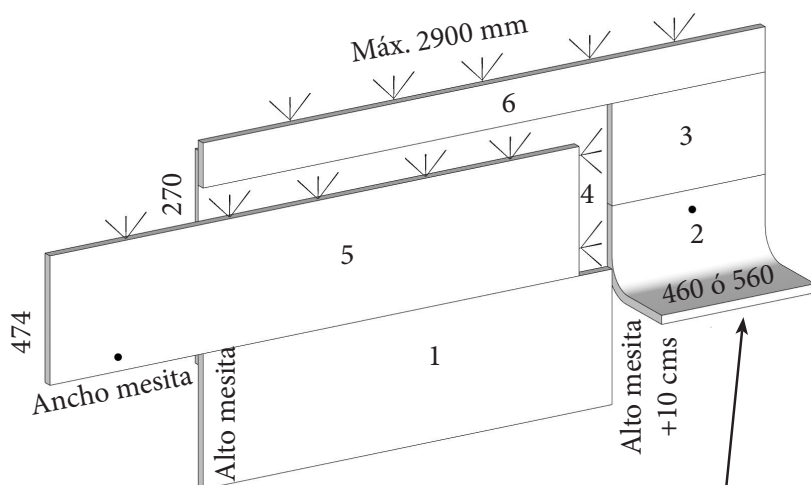

DERECHO

LEDS NO INCLUIDOS

Cabecero modelo Adhara derecho
Ancho máximo 2900 mm

AMP355

340

2 Leds cabecero

MLEDC

120

USB

MUSB

40/UD

Lámpara cabecero
(Necesita USB)

MLÁMPARA

25/UD

GRUESO SUPERIOR DE CABECERO 68MM

ALA CURVA 300X300
SIEMPRE COLOR BASE

INTERRUPTOR LED CONMUTADO NEGRO