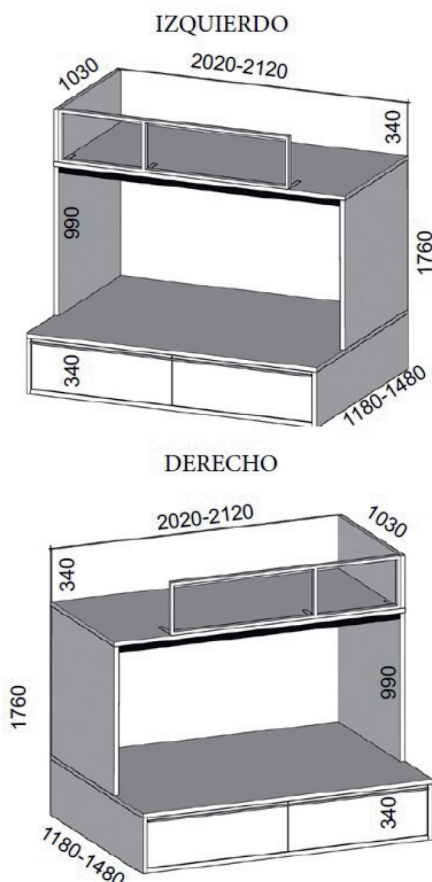

LITERAS 1760MM DE ALTURA

DESCRIPCIÓN	CÓDIGO	PUNTOS
Litera 2 cajones y quitamiedos superior izq. 2020 x 1180 x 1760 cama inf. de 1900 x 1050	ML5528	983
Litera 2 cajones y quitamiedos superior izq. 2120 x 1180 x 1760 cama inf. de 2000 x 1050	ML5529	1081
Litera 2 cajones y quitamiedos superior izq. 2020 x 1480 x 1760 cama inf. de 1900 x 1350	ML5530	1081
Litera 2 cajones y quitamiedos superior izq. 2120 x 1480 x 1760 cama inf. de 2000 x 1350	ML5531	1132

Complementos de litera	CÓDIGO	PUNTOS
Sustitución costado izq. por metalico		65
Opción led cama inferior	MLED	80

POSIBILIDAD DE CAJONES DE 170MM DE ALTO, ALTURA TOTAL 1590MM(30 PUNTOS MENOS)

Litera 2 cajones y quitamiedos superior dch. 2020 x 1180 x 1760 cama inf. de 1900 x 1050	ML5532	983
Litera 2 cajones y quitamiedos superior dch. 2120 x 1180 x 1760 cama inf. de 2000 x 1050	ML5533	1081
Litera 2 cajones y quitamiedos superior dch. 2020 x 1480 x 1760 cama inf. de 1900 x 1350	ML5534	1081
Litera 2 cajones y quitamiedos superior dch. 2120 x 1480 x 1760 cama inf. de 2000 x 1350	ML5535	1132

Complementos de litera	CÓDIGO	PUNTOS
Sustitución costado dch. por metalico		65
Opción led cama inferior	MLED	80