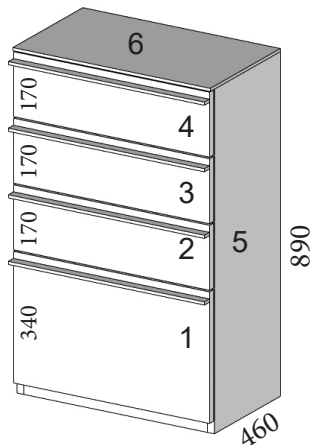

Complementos de mesita	CÓDIGO	PUNTOS
Tirador Gola	GOLAP	14/ud
Tirador lineal	LINEP	14/ud

DESCRIPCIÓN	CÓDIGO	PUNTOS
Sinfonier tapa 1 contenedor + 3 cajones 350 X 460 X 890 mm	AMP811	212
Sinfonier tapa 1 contenedor + 3 cajones 400 X 460 X 890 mm	AMP812	212
Sinfonier tapa 1 contenedor + 3 cajones 450 X 460 X 890 mm	AMP813	214
Sinfonier tapa 1 contenedor + 3 cajones 500 X 460 X 890 mm	AMP814	234
Sinfonier tapa 1 contenedor + 3 cajones 550 X 460 X 890 mm	AMP815	252
Sinfonier tapa 1 contenedor + 3 cajones 600 X 460 X 890 mm	AMP816	272
Sinfonier tapa 1 contenedor + 3 cajones 700 X 460 X 890 mm	AMP817	289
Sinfonier tapa 1 contenedor + 3 cajones 800 X 460 X 890 mm	AMP818	294
Sinfonier tapa 1 contenedor + 3 cajones 900 X 460 X 890 mm	AMP819	299
Sinfonier tapa 1 contenedor + 3 cajones 1000 X 460 X 890 mm	AMP820	304