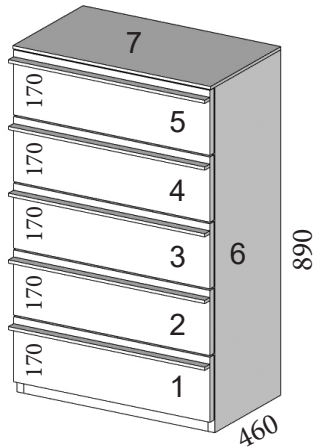

MESITA CON TAPA 8MM

Complementos de mesita	CÓDIGO	PUNTOS
Tirador Gola	GOLAP	14/ud
Tirador lineal	LINEP	14/ud

DESCRIPCIÓN	CÓDIGO	PUNTOS
Sinfonier tapa 5 cajones 350 X 460 X 890 mm	AMP801	218
Sinfonier tapa 5 cajones 400 X 460 X 890 mm	AMP802	218
Sinfonier tapa 5 cajones 450 X 460 X 890 mm	AMP803	220
Sinfonier tapa 5 cajones 500 X 460 X 890 mm	AMP804	245
Sinfonier tapa 5 cajones 550 X 460 X 890 mm	AMP805	247
Sinfonier tapa 5 cajones 600 X 460 X 890 mm	AMP806	278
Sinfonier tapa 5 cajones 700 X 460 X 890 mm	AMP807	295
Sinfonier tapa 5 cajones 800 X 460 X 890 mm	AMP808	300
Sinfonier tapa 5 cajones 900 X 460 X 890 mm	AMP809	305
Sinfonier tapa 5 cajones 1000 X 460 X 890 mm	AMP810	310