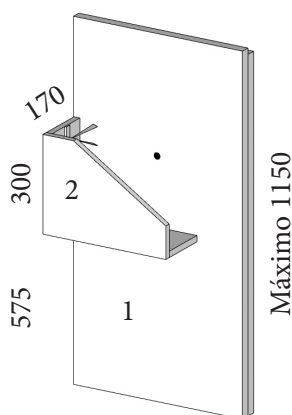

INTERRUPTOR LED CONMUTADO NEGRO

GRUESO SUPERIOR DE ALA 68MM

CABECEROS

REVERSIBLE
LEDS NO INCLUIDOS

DESCRIPCIÓN	CÓDIGO	PUNTOS
Ala Barras lateral Ancho máximo hasta 550 mm	AMP469	85
Ala Barras lateral Ancho desde 551mm hasta 700mm	AMP470	105
Ala Barras lateral Ancho desde 701mm hasta 1000mm	AMP471	140
Leds barras	MLEDC	60
USB	MUSB	40/UD
Lámpara ala (Necesita USB)	MLÁMPARA	25/UD

INTERRUPTOR LED CONMUTADO NEGRO

GRUESO SUPERIOR DE ALA 68MM

IZQUIERDO
LEDS NO INCLUIDOS

DESCRIPCIÓN	CÓDIGO	PUNTOS
Ala librero izquierdo Ancho máximo hasta 550 mm	AMP472	85
Ala librero izquierdo Ancho desde 551mm hasta 700mm	AMP473	105
Ala librero izquierdo Ancho desde 701mm hasta 1000mm	AMP474	140
Leds ala librero	MLEDL	60
USB	MUSB	40/UD
Lámpara ala (Necesita USB)	MLÁMPARA	25/UD