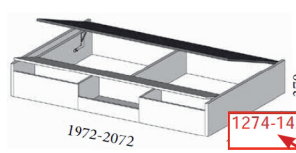

DESCRIPCIÓN	CÓDIGO	PUNTOS
Armario interior estándar Terminal dúo, derecho. Ancho 400 a 550 mm Fondo 600mm.	MA1011	360
Casco interior estándar sin puertas Casco cornisa zapatero con hueco abierto dch Fondo 580mm	MA1013SP	325

Complementos de armario	CÓDIGO	PUNTOS
Tirador Gola	GOLAG	28/ud
Tirador lineal vertical	LINEG	24/ud
Tirador Semigola	SGOLA	20/ud
Cambio a baldas de 30mm		70

El ancho va de cm en cm

-PAGINA 98: referencia MA1071 no es correcta, es MA1073.

-PAGINA 118 TARIFA: cambian las medidas de colchón en cada artículo (MC1290 – MC1291 – MC1292 – MC1293).

DESCRIPCIÓN	CÓDIGO	PUNTOS
Arcón tapa elevable hztl. tramon elevable 1900x900mm	MC1290	540
Arcón tapa elevable hztl. tramon elevable 1900x1050mm	MC1291	550
Arcón tapa elevable hztl. tramon elevable 2000x900mm	MC1292	555
Arcón tapa elevable hztl. tramon elevable 2000x1050mm	MC1293	565

CAPACIDAD INTERIOR 230MM
BASE TAPIZADA INCLUIDA

-PAGINA 120-121-122 TARIFA: eliminamos medida 1272/1274mm (para cama de 120cm.)