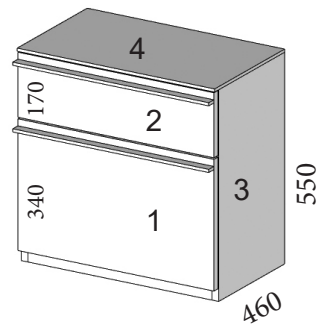

TAPA DE 8MM

Complementos de mesita	CÓDIGO	PUNTOS
Tirador Gola	GOLAP	14/ud
Tirador lineal	LINEP	14/ud

DESCRIPCIÓN	CÓDIGO	PUNTOS
Mesita tapa 1 contenedor + 1 cajón 350 X 460 X 550 mm	AMP726	115
Mesita tapa 1 contenedor + 1 cajón 400 X 460 X 550 mm	AMP727	115
Mesita tapa 1 contenedor + 1 cajón 450 X 460 X 550 mm	AMP728	115
Mesita tapa 1 contenedor + 1 cajón 500 X 460 X 550 mm	AMP729	117
Mesita tapa 1 contenedor + 1 cajón 550 X 460 X 550 mm	AMP730	117
Mesita tapa 1 contenedor + 1 cajón 600 X 460 X 550 mm	AMP731	127
Mesita tapa 1 contenedor + 1 cajón 700 X 460 X 550 mm	AMP732	174
Mesita tapa 1 contenedor + 1 cajón 800 X 460 X 550 mm	AMP733	184
Mesita tapa 1 contenedor + 1 cajón 900 X 460 X 550 mm	AMP734	192
Mesita tapa 1 contenedor + 1 cajón 1000 X 460 X 550 mm	AMP735	194

Led no incluido