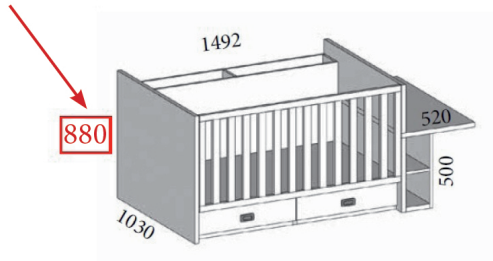

COLCHÓN RECOMENDADO DE 1400X700 MM

Convertible nido 2 cajones con mesa dch. 2012 x 1030 x 850mm.	MI6701	640