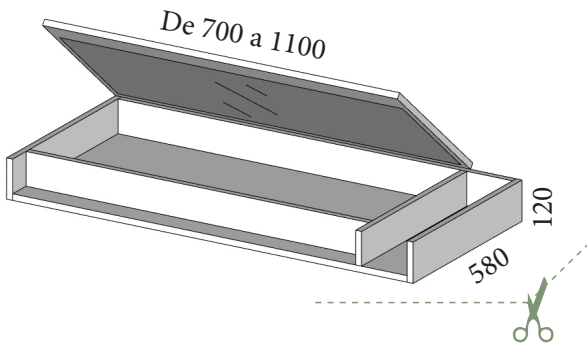

TOCADOR

IZQUIERDO

Para apoyar en bajos, arcones ó patas.

Importante! fijar a pared

DESCRIPCIÓN	CÓDIGO	PUNTOS
Tocador elevable con espejo interior izquierdo Sin patas. De 700 a 950mm	AMP980	168
Tocador elevable con espejo interior izquierdo Sin patas. De 951 a 1100mm	AMP981	175