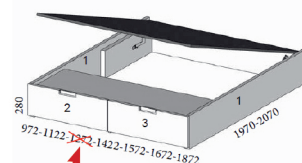

CAPACIDAD INTERIOR 220MM

BASE TAPIZADA INCLUIDA

SI SE QUIERE SOMIER, INDICARLO (SIN CARGO)

Cama abatible con cajones 1900x900mm	MC1400	460
Cama abatible con cajones 1900x1050mm	MC1401	470
Cama abatible con cajones 1900x1350mm	MC1402	490
Cama abatible con cajones 1900x1500mm	MC1403	510
Cama abatible con cajones 1900x1600mm	MC1404	535
Cama abatible con cajones 1900x1800mm	MC1405	760
Cama abatible con cajones 2000x900mm	MC1406	470
Cama abatible con cajones 2000x1050mm	MC1407	480
Cama abatible con cajones 2000x1350mm	MC1408	500
Cama abatible con cajones 2000x1500mm	MC1409	520
Cama abatible con cajones 2000x1600mm	MC1410	545
Cama abatible con cajones 2000x1800mm	MC1411	770

Complementos de cama	CÓDIGO	PUNTOS
Tirador lineal	LINEP	14/ud