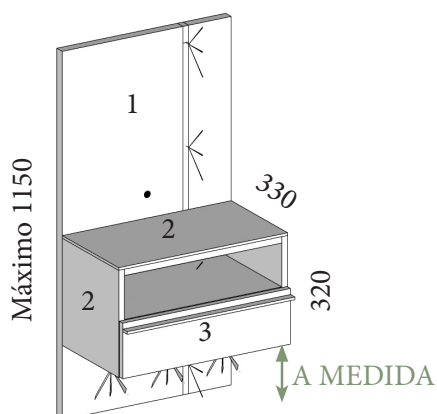

CABECEROS

DERECHO LEDS NO INCLUIDOS

ALTURA INFERIOR MESITA A MEDIDA
INTERRUPTOR LED CONMUTADO NEGRO
GRUESO SUPERIOR DE ALA 68MM
GRUESO ALA CON MESITA 398MM

DESCRIPCIÓN	CÓDIGO	PUNTOS
Ala lateral con mesita y hueco dch. Ancho máximo hasta 550 mm	AMP486	155
Ala lateral con mesita y hueco dch. Ancho desde 551mm hasta 700mm	AMP487	175
Leds ala frontal	MLEDF	65
Leds inferior mesita	MLEDM	60
2 Leds ala	2LEDC	90
USB	MUSB	40/UD
Lámpara ala (Necesita USB)	MLÁMPARA	25/UD

Complementos de mesita	CÓDIGO	PUNTOS
Tirador Gola	GOLAP	14/ud
Tirador lineal	LINEP	14/ud