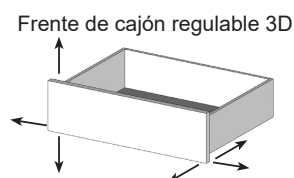

Medidas intermedias en ancho, 10 % de incremento

Opción de casillero en interiores de cajones

Guías ocultas extracción total con regulación del frente 3D

Guías montaje rapido con gatillos

Armazón interior de cajón en 3 colores a elegir: Blanco, lino y pizarra
(Si no se indica color, se entregarán en lino)