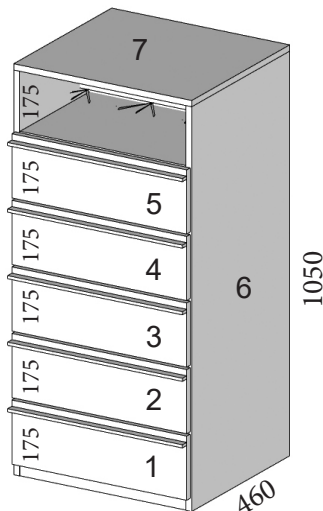

MESITA MODELO COMBINE

Led no incluido

Complementos de mesita	CÓDIGO	PUNTOS
Tirador Gola	GOLAP	14/ud
Tirador lineal	LINEP	14/ud
LED hueco con interruptor	LEDHI	75

DESCRIPCIÓN	CÓDIGO	PUNTOS
Sinfonier 5 cajones + hueco combine 350 X 460 X 1050 mm	AMP900	251
Sinfonier 5 cajones + hueco combine 400 X 460 X 1050 mm	AMP901	252
Sinfonier 5 cajones + hueco combine 450 X 460 X 1050 mm	AMP902	254
Sinfonier 5 cajones + hueco combine 500 X 460 X 1050 mm	AMP903	254
Sinfonier 5 cajones + hueco combine 550 X 460 X 1050 mm	AMP904	258
Sinfonier 5 cajones + hueco combine 600 X 460 X 1050 mm	AMP905	290
Sinfonier 5 cajones + hueco combine 700 X 460 X 1050 mm	AMP906	300
Sinfonier 5 cajones + hueco combine 800 X 460 X 1050 mm	AMP907	310
Sinfonier 5 cajones + hueco combine 900 X 460 X 1050 mm	AMP908	315
Sinfonier 5 cajones + hueco combine 1000 X 460 X 1050 mm	AMP909	320