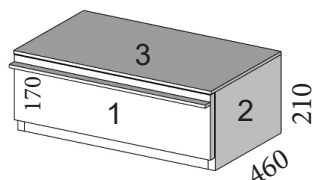

MESITA CON TAPA 8MM

TAPA DE 8MM

Complementos de mesita	CÓDIGO	PUNTOS
Tirador Gola	GOLAP	14/ud
Tirador lineal	LINEP	14/ud

DESCRIPCIÓN	CÓDIGO	PUNTOS
Mesita tapa 1 cajón 350 X 460 X 210 mm	AMP656	83
Mesita tapa 1 cajón 400 X 460 X 210 mm	AMP657	86
Mesita tapa 1 cajón 450 X 460 X 210 mm	AMP658	89
Mesita tapa 1 cajón 500 X 460 X 210 mm	AMP659	94
Mesita tapa 1 cajón 550 X 460 X 210 mm	AMP660	96
Mesita tapa 1 cajón 600 X 460 X 210 mm	AMP661	96
Mesita tapa 1 cajón 700 X 460 X 210 mm	AMP662	119
Mesita tapa 1 cajón 800 X 460 X 210 mm	AMP663	119
Mesita tapa 1 cajón 900 X 460 X 210 mm	AMP664	121
Mesita tapa 1 cajón 1000 X 460 X 210 mm	AMP665	123