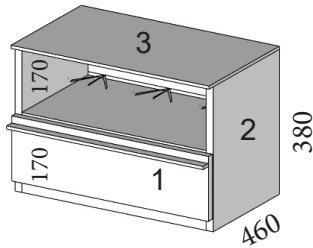

TAPA DE 8MM

Complementos de mesita	CÓDIGO	PUNTOS
Tirador Gola	GOLAP	14/ud
Tirador lineal	LINEP	14/ud
LED hueco sin interruptor	LEDH	60
LED hueco con interruptor	LEDHI	75

DESCRIPCIÓN	CÓDIGO	PUNTOS
Mesita tapa 1 cajón + hueco 350 X 460 X 380 mm	AMP696	90
Mesita tapa 1 cajón + hueco 400 X 460 X 380 mm	AMP697	90
Mesita tapa 1 cajón + hueco 450 X 460 X 380 mm	AMP698	90
Mesita tapa 1 cajón + hueco 500 X 460 X 380 mm	AMP699	91
Mesita tapa 1 cajón + hueco 550 X 460 X 380 mm	AMP700	91
Mesita tapa 1 cajón + hueco 600 X 460 X 380 mm	AMP701	101
Mesita tapa 1 cajón + hueco 700 X 460 X 380 mm	AMP702	114
Mesita tapa 1 cajón + hueco 800 X 460 X 380 mm	AMP703	114
Mesita tapa 1 cajón + hueco 900 X 460 X 380 mm	AMP704	116
Mesita tapa 1 cajón + hueco 1000 X 460 X 380 mm	AMP705	130

Led sin interruptor sólo cuando va con cabecero con led
Led con interruptor sólo cuando va sin cabecero