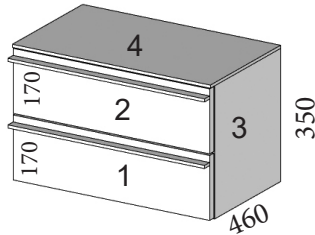

MESITA CON TAPA 8MM PARA COLGAR

Mesita con herraje para colgar

TAPA DE 8MM

DESCRIPCIÓN	CÓDIGO	PUNTOS
Mesita tapa 2 cajones para colgar 350 X 460 X 350 mm	AMP638	123
Mesita tapa 2 cajones para colgar 400 X 460 X 350 mm	AMP639	123
Mesita tapa 2 cajones para colgar 450 X 460 X 350 mm	AMP640	125
Mesita tapa 2 cajones para colgar 500 X 460 X 350 mm	AMP641	125
Mesita tapa 2 cajones para colgar 550 X 460 X 350 mm	AMP642	131
Mesita tapa 2 cajones para colgar 600 X 460 X 350 mm	AMP643	150

Complementos de mesita	CÓDIGO	PUNTOS
Tirador Gola	GOLAP	14/ud
Tirador lineal	LINEP	14/ud