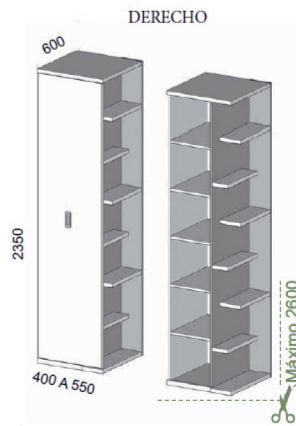

-PAGINA 95-96 TARIFA: referencias incorrectas.

DESCRIPCIÓN	CÓDIGO	PUNTOS
Armario interior estándar Terminal dúo lqz. Ancho 400 a 550 mm Fondo 600mm.	MA1010	360
Casco interior estándar sin puertas Casco cornisa zapatero con hueco abierto lqz. Fondo 580mm	MA1012SP	325

Complementos de armario	CÓDIGO	PUNTOS
Tirador Gola	GOLAG	28/ud
Tirador lineal vertical	LINEG	24/ud
Tirador Semigola	SGOLA	20/ud
Cambio a baldas de 30mm		70

El ancho va de cm en cm

DESCRIPCIÓN	CÓDIGO	PUNTOS
Armario interior estándar Terminal dúo, derecho. Ancho 400 a 550 mm Fondo 600mm.	MA1011	360
Casco interior estándar sin puertas Casco cornisa zapatero con hueco abierto dch Fondo 580mm	MA1013SP	325

Complementos de armario	CÓDIGO	PUNTOS
Tirador Gola	GOLAG	28/ud
Tirador lineal vertical	LINEG	24/ud
Tirador Semigola	SGOLA	20/ud
Cambio a baldas de 30mm		70

El ancho va de cm en cm

-PAGINA 98: referencia MA1071 no es correcta, es MA1073.

-PAGINA 118 TARIFA: cambian las medidas de colchón en cada artículo (MC1290 – MC1291 – MC1292 – MC1293).

DESCRIPCIÓN	CÓDIGO	PUNTOS
Arcón tapa elevable hztl. tramon elevable 1900x900mm	MC1290	540
Arcón tapa elevable hztl. tramon elevable 1900x1050mm	MC1291	550
Arcón tapa elevable hztl. tramon elevable 2000x900mm	MC1292	555
Arcón tapa elevable hztl. tramon elevable 2000x1050mm	MC1293	565

CAPACIDAD INTERIOR 230MM
BASE TAPIZADA INCLUIDA

-PAGINA 120-121-122 TARIFA: eliminamos medida 1272/1274mm (para cama de 120cm.)