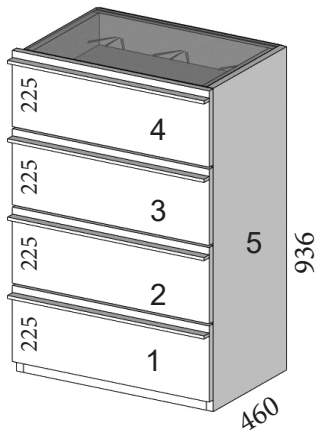

CRISTAL PARSOL GRIS

Led no incluido

Hueco superior con division central en ancho 700 mm ó superior

Complementos de mesita	CÓDIGO	PUNTOS
Tirador Gola	GOLAP	14/ud
Tirador lineal	LINEP	14/ud
LED hueco con interruptor	LEDHI	75

DESCRIPCIÓN	CÓDIGO	PUNTOS
Cómoda 4 cajones con tapa de cristal 350 X 460 X 936 mm	AMP600	204
Cómoda 4 cajones con tapa de cristal 400 X 460 X 936 mm	AMP601	206
Cómoda 4 cajones con tapa de cristal 450 X 460 X 936 mm	AMP602	212
Cómoda 4 cajones con tapa de cristal 500 X 460 X 936 mm	AMP603	219
Cómoda 4 cajones con tapa de cristal 550 X 460 X 936 mm	AMP604	230
Cómoda 4 cajones con tapa de cristal 600 X 460 X 936 mm	AMP605	250
Cómoda 4 cajones con tapa de cristal 700 X 460 X 936 mm	AMP606	285
Cómoda 4 cajones con tapa de cristal 800 X 460 X 936 mm	AMP607	310
Cómoda 4 cajones con tapa de cristal 900 X 460 X 936 mm	AMP608	315
Cómoda 4 cajones con tapa de cristal 1000 X 460 X 936 mm	AMP609	320