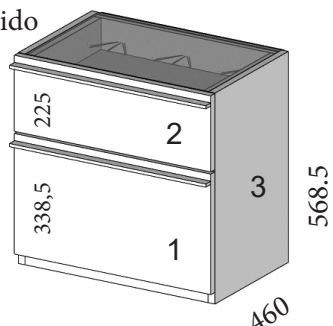

Hueco superior con division central en ancho 700 mm ó superior

Complementos de mesita	CÓDIGO	PUNTOS
Tirador Gola	GOLAP	14/ud
Tirador lineal	LINEP	14/ud
LED hueco sin interruptor	LEDH	60
LED hueco con interruptor	LEDHI	75

Led sin interruptor sólo cuando va con cabecero con led
Led con interruptor sólo cuando va sin cabecero

DESCRIPCIÓN	CÓDIGO	PUNTOS
Mesita 1 cont. + 1 cajón con tapa de cristal 350 X 460 X 568.5 mm	AMP580	161
Mesita 1 cont. + 1 cajón con tapa de cristal 400 X 460 X 568.5 mm	AMP581	161
Mesita 1 cont. + 1 cajón con tapa de cristal 450 X 460 X 568.5 mm	AMP582	161
Mesita 1 cont. + 1 cajón con tapa de cristal 500 X 460 X 568.5 mm	AMP583	164
Mesita 1 cont. + 1 cajón con tapa de cristal 550 X 460 X 568.5 mm	AMP584	164
Mesita 1 cont. + 1 cajón con tapa de cristal 600 X 460 X 568.5 mm	AMP585	195
Mesita 1 cont. + 1 cajón con tapa de cristal 700 X 460 X 568.5 mm	AMP586	210
Mesita 1 cont. + 1 cajón con tapa de cristal 800 X 460 X 568.5 mm	AMP587	230
Mesita 1 cont. + 1 cajón con tapa de cristal 900 X 460 X 568.5 mm	AMP588	248
Mesita 1 cont. + 1 cajón con tapa de cristal 1000 X 460 X 568.5 mm	AMP589	258

CRISTAL PARSOL GRIS