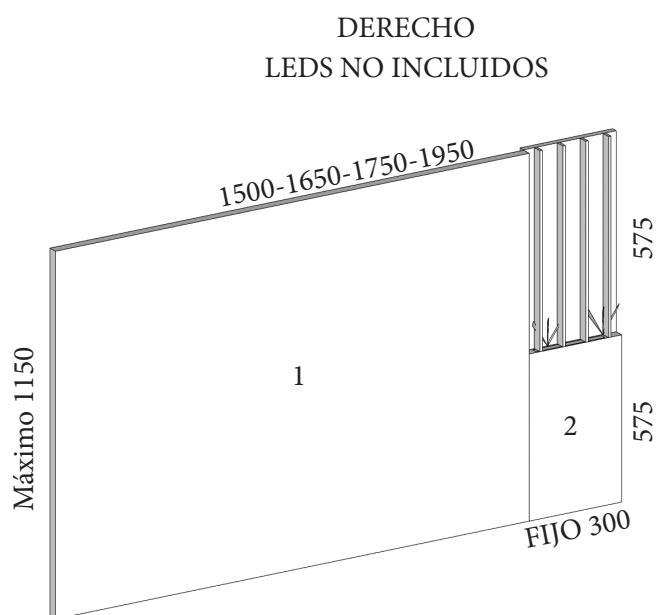

DERECHO
LEDS NO INCLUIDOS

COLOR TRASERA 3
COLOR TIRAS VERTICALES 4
INTERRUPTOR LED NEGRO

DESCRIPCIÓN	CÓDIGO	PUNTOS
Cabecero central Mixto derecho Ancho 1500mm para cama de 1350mm	AMP413	220
Cabecero central Mixto derecho Ancho 1650mm para cama de 1500mm	AMP414	230
Cabecero central Mixto derecho Ancho 1750mm para cama de 1600mm	AMP415	238
Cabecero central Mixto derecho Ancho 1950mm para cama de 1800mm	AMP416	258

Leds cabecero	MLEDC	65
USB	MUSB	40/UD
Lámpara cabecero (Necesita USB)	MLÁMPARA	25/UD

GRUESO SUPERIOR DE CABECERO 68MM