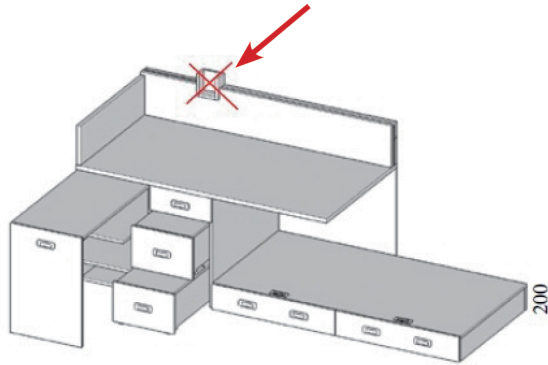

Complementos de compacto	CÓDIGO	PUNTOS
Tirador Gola	GOLAP	14/ud
Tirador lineal	LINEP	14/ud
Quitamiedos metálico	MT6047	85

SIN OPCION DE CAJETIN

PATENTADO