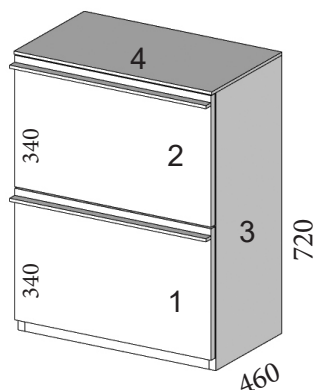

Complementos de mesita	CÓDIGO	PUNTOS
Tirador Gola	GOLAP	14/ud
Tirador lineal	LINEP	14/ud

DESCRIPCIÓN	CÓDIGO	PUNTOS
Cómoda tapa 2 contenedores 350 X 460 X 720 mm	AMP781	167
Cómoda tapa 2 contenedores 400 X 460 X 720 mm	AMP782	169
Cómoda tapa 2 contenedores 450 X 460 X 720 mm	AMP783	177
Cómoda tapa 2 contenedores 500 X 460 X 720 mm	AMP784	182
Cómoda tapa 2 contenedores 550 X 460 X 720 mm	AMP785	187
Cómoda tapa 2 contenedores 600 X 460 X 720 mm	AMP786	192
Cómoda tapa 2 contenedores 700 X 460 X 720 mm	AMP787	227
Cómoda tapa 2 contenedores 800 X 460 X 720 mm	AMP788	242
Cómoda tapa 2 contenedores 900 X 460 X 720 mm	AMP789	252
Cómoda tapa 2 contenedores 1000 X 460 X 720 mm	AMP790	257