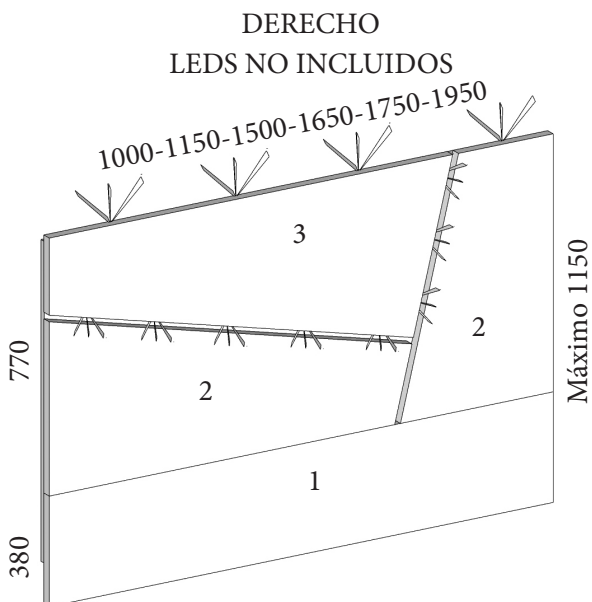

COLOR TRASERA 4
INTERRUPTOR LED NEGRO
GRUESO SUPERIOR DE CABECERO 68MM

DESCRIPCIÓN	CÓDIGO	PUNTOS
Cabecero central Ursa derecho Ancho 1000mm para cama de 900mm	AMP403	250
Cabecero central Ursa derecho Ancho 1150mm para cama de 1050mm	AMP404	250
Cabecero central Ursa derecho Ancho 1500mm para cama de 1350mm	AMP405	250
Cabecero central Ursa derecho Ancho 1650mm para cama de 1500mm	AMP406	250
Cabecero central Ursa derecho Ancho 1750mm para cama de 1600mm	AMP407	265
Cabecero central Ursa derecho Ancho 1950mm para cama de 1800mm	AMP408	300
Leds cabecero superior	MLEDC	65
Leds cabecero frontales	MLEDF	90
2 Leds	2LEDS	125
USB	MUSB	40/UD
Lámpara cabecero (Necesita USB)	MLÁMPARA	25/UD