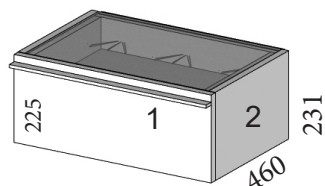

MESITA CON TAPA DE CRISTAL

SIN RODAPIÉ SOBRE MÓDULO

Led no incluido

Hueco superior con division central en ancho 700 mm ó superior

Complementos de mesita	CÓDIGO	PUNTOS
Tirador Gola	GOLAP	14/ud
Tirador lineal	LINEP	14/ud
LED hueco sin interruptor	LEDH	60
LED hueco con interruptor	LEDHI	75

Led sin interruptor sólo cuando va con cabecero con led
Led con interruptor sólo cuando va sin cabecero

DESCRIPCIÓN	CÓDIGO	PUNTOS
Mesita 1 cajón con tapa de cristal sin rodapié 350 X 460 X 231 mm	AMP530	103
Mesita 1 cajón con tapa de cristal sin rodapié 400 X 460 X 231 mm	AMP531	105
Mesita 1 cajón con tapa de cristal sin rodapié 450 X 460 X 231 mm	AMP532	108
Mesita 1 cajón con tapa de cristal sin rodapié 500 X 460 X 231 mm	AMP533	113
Mesita 1 cajón con tapa de cristal sin rodapié 550 X 460 X 231 mm	AMP534	115
Mesita 1 cajón con tapa de cristal sin rodapié 600 X 460 X 231 mm	AMP535	120
Mesita 1 cajón con tapa de cristal sin rodapié 700 X 460 X 231 mm	AMP536	145
Mesita 1 cajón con tapa de cristal sin rodapié 800 X 460 X 231 mm	AMP537	155
Mesita 1 cajón con tapa de cristal sin rodapié 900 X 460 X 231 mm	AMP538	160
Mesita 1 cajón con tapa de cristal sin rodapié 1000 X 460 X 231 mm	AMP539	163