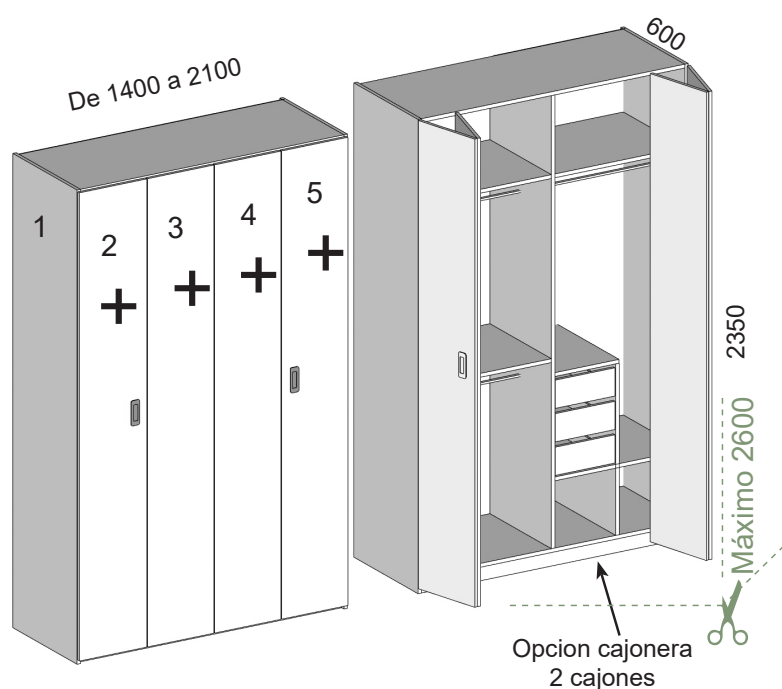

ARMARIOS PUERTAS PLEGABLES MODELO SIN CORNISA

CAJONERA IZQUIERDA

PLEGABLES

Armario interior estándar
 Armario 4 puertas plegables 2 huecos y 3 caj. Izquierdo. Ancho de 1400 a 1800 mm
 Armario 4 puertas plegables 2 huecos y 3 caj. Izquierdo. Ancho de 1801 a 2100 mm

AMP020	823
AMP021	893

Complementos de armario	CÓDIGO	PUNTOS
Balda extra 19mm de grosor	MBALDA	28
Balda extra 30mm de grosor	MBALDA30	35
Barra extra	MBARRA	13
Led para barra de colgar		60
Led costado interior izquierdo	MLEDIZ	80
Led costado interior derecho	MLEDDC	80
Cajonera 2 cajones	M2CAJ	95
Espejo exterior	MESP	55
Tirador gola puerta	GOLAG	28/ud
Tirador lineal vertical	LINEG	24/ud
Tirador Semigola	SGOLA	20/ud
Cambio a baldas de 30mm		80
Puerta de cristal (+) Colores en pág.6		185

DESCRIPCIÓN

CÓDIGO

PUNTOS

CAJONERA DERECHA

PLEGABLES

Armario interior estándar
 Armario 4 puertas plegables 2 huecos y 3 caj. Derecho. Ancho de 1400 a 1800 mm
 Armario 4 puertas plegables 2 huecos y 3 caj. Derecho. Ancho de 1801 a 2100 mm