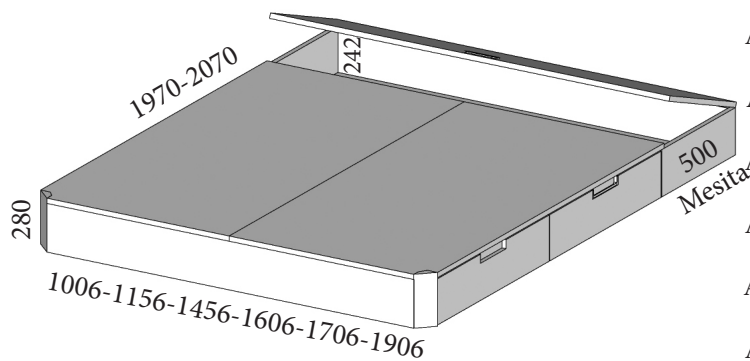

CIEGO PARA MESITA 500MM

TRAMPÓN ELEVABLE SIEMPRE TIRADOR ENCASTRADO
CAJONES SIEMPRE TIRADOR CÍRCULO, UÑERO,
ENCASTRADO O GOLA

DESCRIPCIÓN	CÓDIGO	PUNTOS
Arcón cajones laterales a suelo chaflán 1900x900mm. Para mesita	AMP130	495
Arcón cajones laterales a suelo chaflán 1900x1050mm. Para mesita	AMP131	500
Arcón cajones laterales a suelo chaflán 1900x1350mm. Para mesita	AMP132	520
Arcón cajones laterales a suelo chaflán 1900x1500mm. Para mesita	AMP133	530
Arcón cajones laterales a suelo chaflán 1900x1600mm. Para mesita	AMP134	545
Arcón cajones laterales a suelo chaflán 1900x1800mm. Para mesita	AMP135	560
Arcón cajones laterales a suelo chaflán 2000x900mm. Para mesita	AMP136	495
Arcón cajones laterales a suelo chaflán 2000x1050mm. Para mesita	AMP137	500
Arcón cajones laterales a suelo chaflán 2000x1350mm. Para mesita	AMP138	520
Arcón cajones laterales a suelo chaflán 2000x1500mm. Para mesita	AMP139	530
Arcón cajones laterales a suelo chaflán 2000x1600mm. Para mesita	AMP140	545
Arcón cajones laterales a suelo chaflán 2000x1800mm. Para mesita	AMP141	560

Complementos de cama	CÓDIGO	PUNTOS
Tirador Gola	GOLAP	14/ud