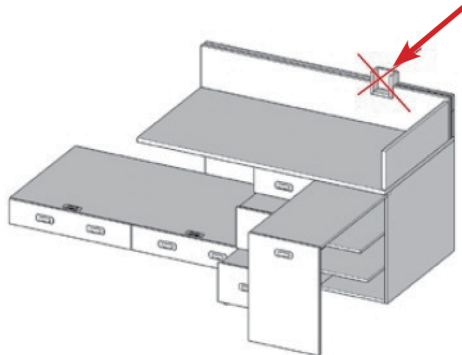

Complementos de compacto	CÓDIGO	PUNTOS
Tirador Gola	GOLAP	14/ud
Tirador lineal	LINEP	14/ud
Quitamiedos metálico	MT6047	85

SIN OPCION DE CAJETIN

PATENTADO