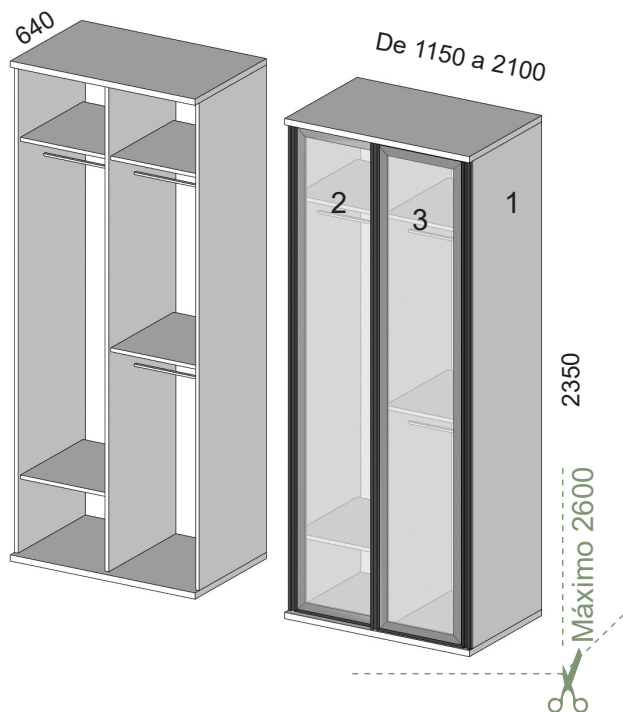

ARMARIOS PUERTAS CORREDERAS MODELO CORNISA

El ancho va de cm en cm

Perfil metálico color blanco, teide y negro

Cristal en parsol o translucido

DESCRIPCIÓN	CÓDIGO	PUNTOS
Armario interior estándar		
Armario 2 puertas correderas metálicas Ancho de 1150 a 1600mm	AMP030	1273
Armario 2 puertas correderas metálicas Ancho de 1601 a 2100 mm	AMP031	1370
Armario interior vacío		
Armario 2 puertas correderas metálicas vacío Ancho de 1150 a 1600mm	AMP030V	1161
Armario 2 puertas correderas metálicas vacío Ancho de 1601 a 2100 mm	AMP031V	1312

* Cuando se pida barra de colgar con leds en armarios vacíos, indicar posición para hacer mecanizado

Complementos de armario	CÓDIGO	PUNTOS
Balda extra 19mm grosor	MBALDA	28
Balda extra 30mm grosor	MBALDA30	35
Barra extra	MBARRA	13
Led para barra de colgar *		60
Led costado interior izquierdo	MLEDIZ	80
Led costado interior derecho	MLEDDC	80
Divisor extra	MDIV	50
Cajonera 2 cajones	M2CAJ	95
Cajonera 3 cajones	M3CAJ	121
Cambio a baldas de 30mm		80
Pantalonero	MPANTA	65