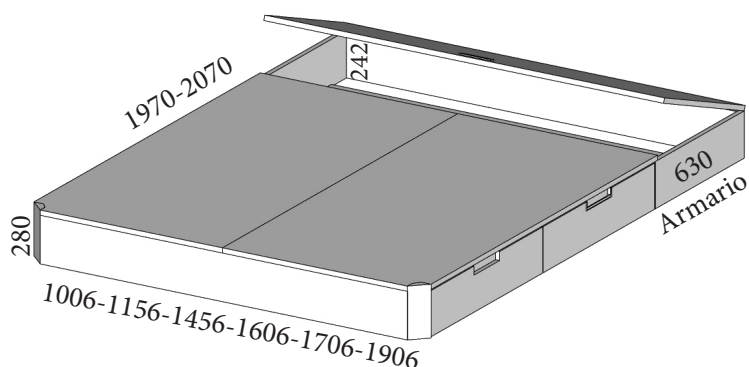

CAMAS

CIEGO PARA ARMARIO 630MM

TRAMPÓN ELEVABLE SIEMPRE TIRADOR ENCASTRADO
CAJONES SIEMPRE TIRADOR CÍRCULO, UÑERO,
ENCASTRADO O GOLA

DESCRIPCIÓN	CÓDIGO	PUNTOS
Arcón cajones laterales a suelo chaflán 1900x900mm. Para armario	AMP142	495
Arcón cajones laterales a suelo chaflán 1900x1050mm. Para armario	AMP143	500
Arcón cajones laterales a suelo chaflán 1900x1350mm. Para armario	AMP144	520
Arcón cajones laterales a suelo chaflán 1900x1500mm. Para armario	AMP145	530
Arcón cajones laterales a suelo chaflán 1900x1600mm. Para armario	AMP146	545
Arcón cajones laterales a suelo chaflán 1900x1800mm. Para armario	AMP147	560
Arcón cajones laterales a suelo chaflán 2000x900mm. Para armario	AMP148	495
Arcón cajones laterales a suelo chaflán 2000x1050mm. Para armario	AMP149	500
Arcón cajones laterales a suelo chaflán 2000x1350mm. Para armario	AMP150	520
Arcón cajones laterales a suelo chaflán 2000x1500mm. Para armario	AMP151	530
Arcón cajones laterales a suelo chaflán 2000x1600mm. Para armario	AMP152	545
Arcón cajones laterales a suelo chaflán 2000x1800mm. Para armario	AMP153	560

Complementos de cama	CÓDIGO	PUNTOS
Tirador Gola	GOLAP	14/ud