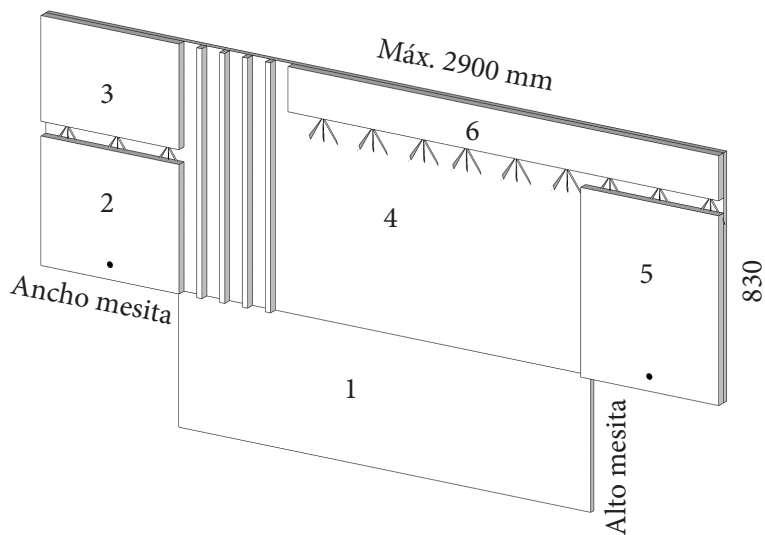

CABECEROS

DESCRIPCIÓN	CÓDIGO	PUNTOS

IZQUIERDO

LEDS NO INCLUIDOS

Cabecero modelo Cube izquierdo
Ancho máximo 2900 mm

AMP352

350

2 Leds cabecero

MLEDC

100

USB

MUSB

40/UD

Lámpara cabecero
(Necesita USB)

MLÁMPARA

25/UD

GRUESO SUPERIOR DE CABECERO 68MM

COLOR BARRAS 7

INTERRUPTOR LED CONMUTADO NEGRO

DESCRIPCIÓN	CÓDIGO	PUNTOS