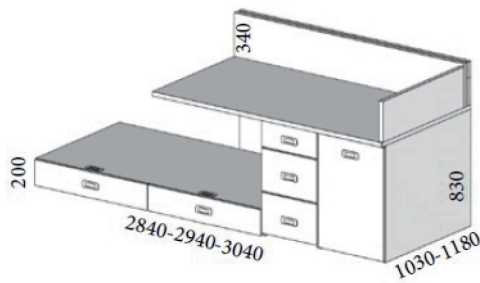

DESCRIPCIÓN	CÓDIGO	PUNTOS
Compacto Dúo con mesa extraíble derecha 1800 x 900 mm	MT5786	965
Compacto Dúo con mesa extraíble derecha 1800 x 1050 mm	MT5787	1005
Compacto Dúo con mesa extraíble derecha 1900 x 900 mm	MT5788	965
Compacto Dúo con mesa extraíble derecha 1900 x 1050 mm	MT5789	1005
Compacto Dúo con mesa extraíble derecha 2000 x 900 mm	MT5790	965
Compacto Dúo con mesa extraíble derecha 2000 x 1050 mm	MT5791	1005

ESCALERA, CAJONES Y MESA EXTRAÍBLE INCLUIDA