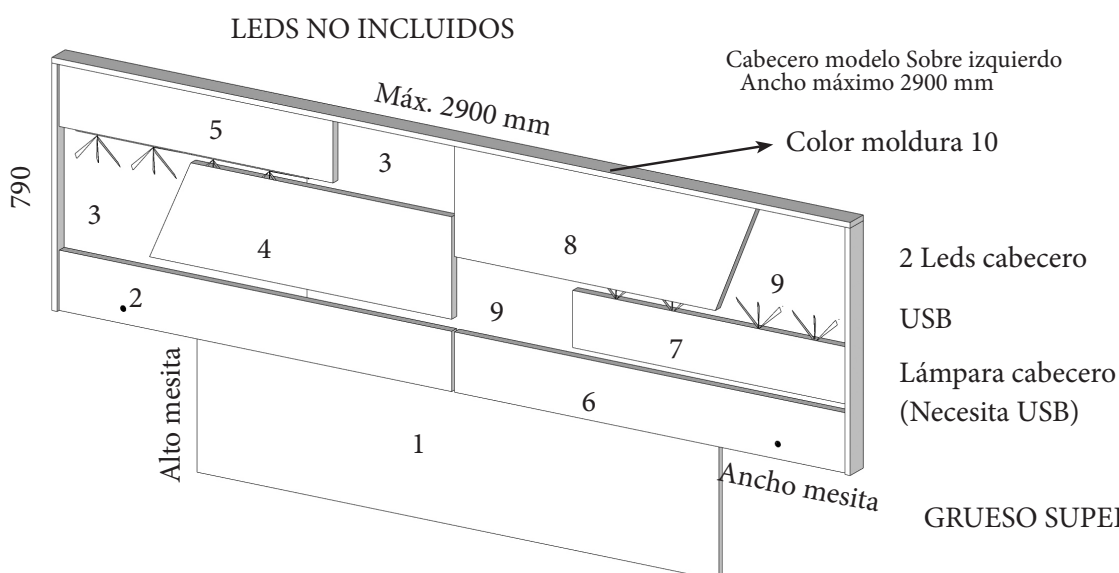

CABECEROS

IZQUIERDO

DESCRIPCIÓN

CÓDIGO

PUNTOS

AMP356

330

2 Leds cabecero

MLEDC

100

USB

MUSB

40/UD

Lámpara cabecero
(Necesita USB)

MLÁMPARA

25/UD

GRUESO SUPERIOR DE CABECERO 80MM

INTERRUPTOR LED CONMUTADO NEGRO

DERECHO