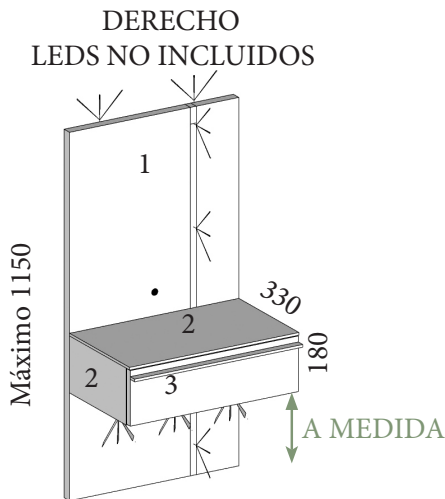

ALTURA INFERIOR MESITA A MEDIDA
INTERRUPTOR LED CONMUTADO NEGRO
GRUESO SUPERIOR DE ALA 68MM
GRUESO ALA CON MESITA 398MM

DESCRIPCIÓN	CÓDIGO	PUNTOS
Ala lateral con mesita derecho Ancho máximo hasta 550 mm	AMP481	150
Ala lateral con mesita derecho Ancho desde 551mm hasta 700mm	AMP482	170
Ala lateral con mesita derecho Ancho desde 701mm hasta 1000mm	AMP483	200
Leds ala frontal	MLEDF	65
Leds inferior mesita	MLEDM	60
2 Leds ala	2LEDC	90
Leds ala superior	MLEDS	60
USB	MUSB	40/UD
Lámpara ala (Necesita USB)	MLÁMPARA	25/UD

Complementos de mesita	CÓDIGO	PUNTOS
Tirador Gola	GOLAP	14/ud
Tirador lineal	LINEP	14/ud