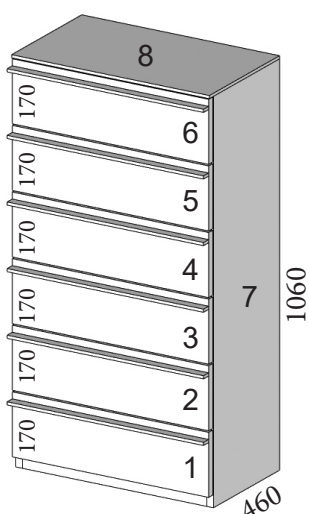

Complementos de mesita	CÓDIGO	PUNTOS
Tirador Gola	GOLAP	14/ud
Tirador lineal	LINEP	14/ud

DESCRIPCIÓN	CÓDIGO	PUNTOS
Sinfonier 6 cajones 350 X 460 X 1060 mm	AMP841	251
Sinfonier 6 cajones 400 X 460 X 1060 mm	AMP842	252
Sinfonier 6 cajones 450 X 460 X 1060 mm	AMP843	254
Sinfonier 6 cajones 500 X 460 X 1060 mm	AMP844	254
Sinfonier 6 cajones 550 X 460 X 1060 mm	AMP845	258
Sinfonier 6 cajones 600 X 460 X 1060 mm	AMP846	291
Sinfonier 6 cajones 700 X 460 X 1060 mm	AMP847	306
Sinfonier 6 cajones 800 X 460 X 1060 mm	AMP848	316
Sinfonier 6 cajones 900 X 460 X 1060 mm	AMP849	322
Sinfonier 6 cajones 1000 X 460 X 1060 mm	AMP850	324