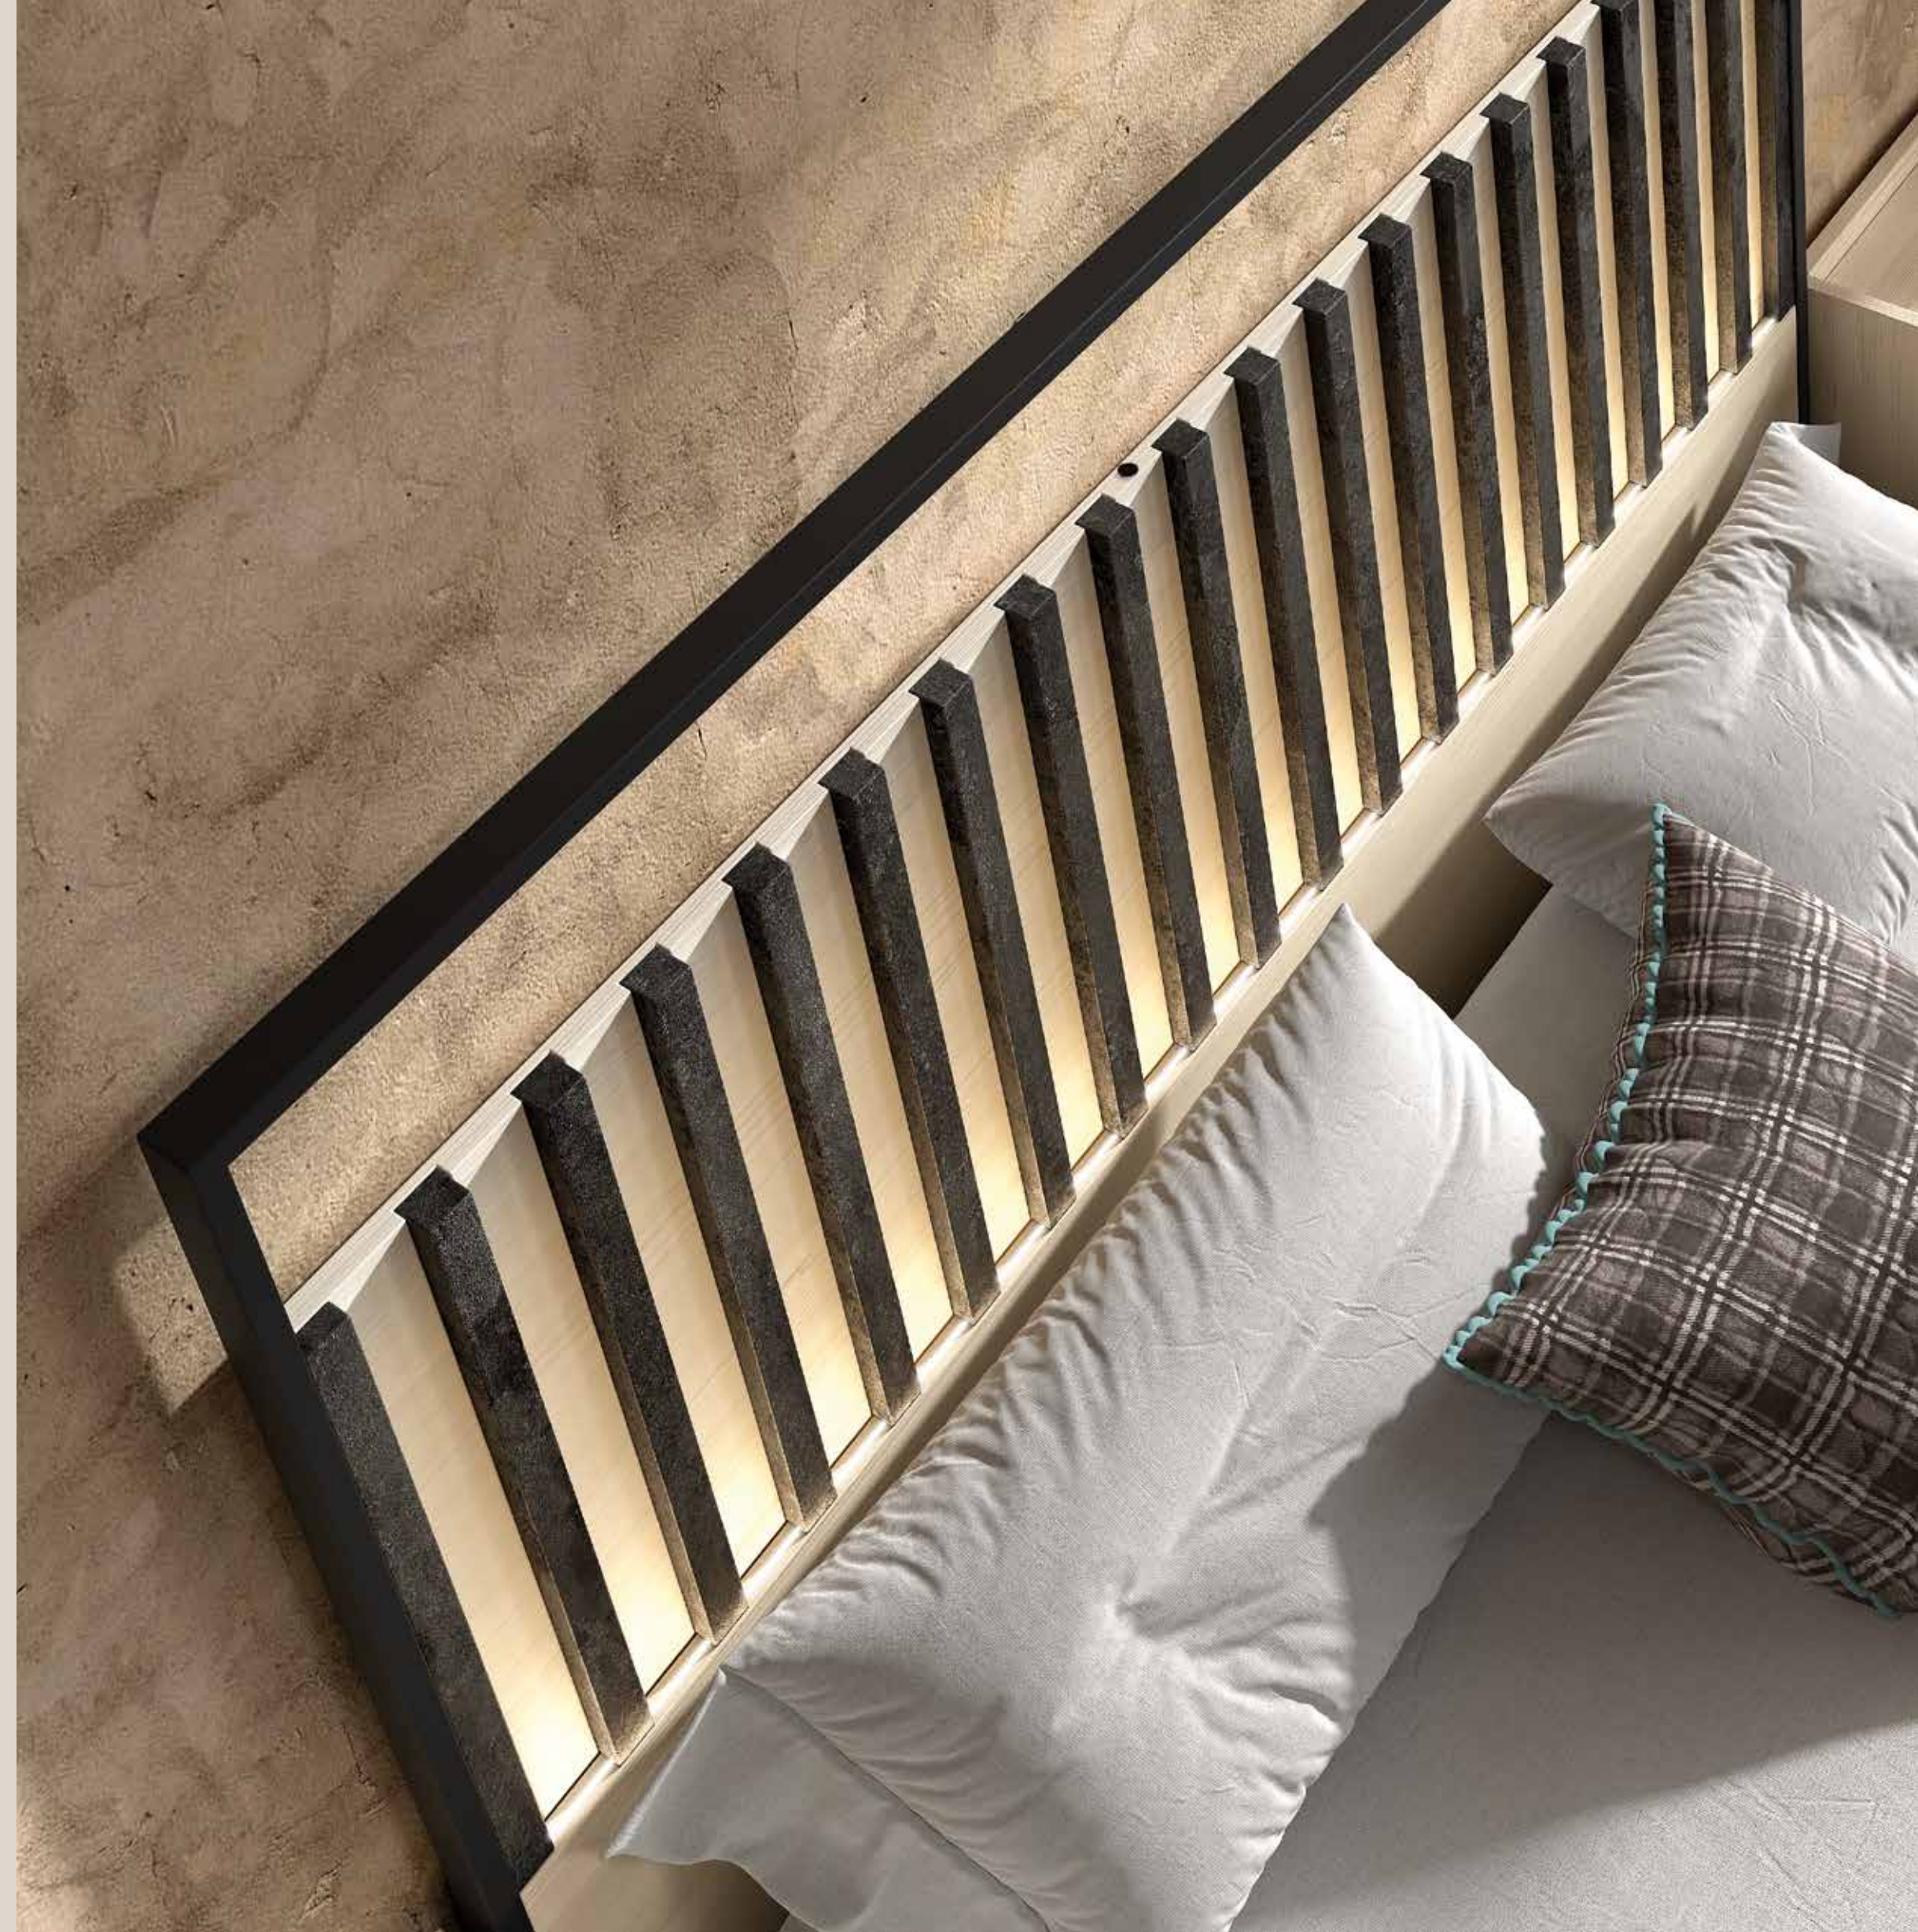

La belleza de la perfección

The beauty of perfection

45 NightStyle