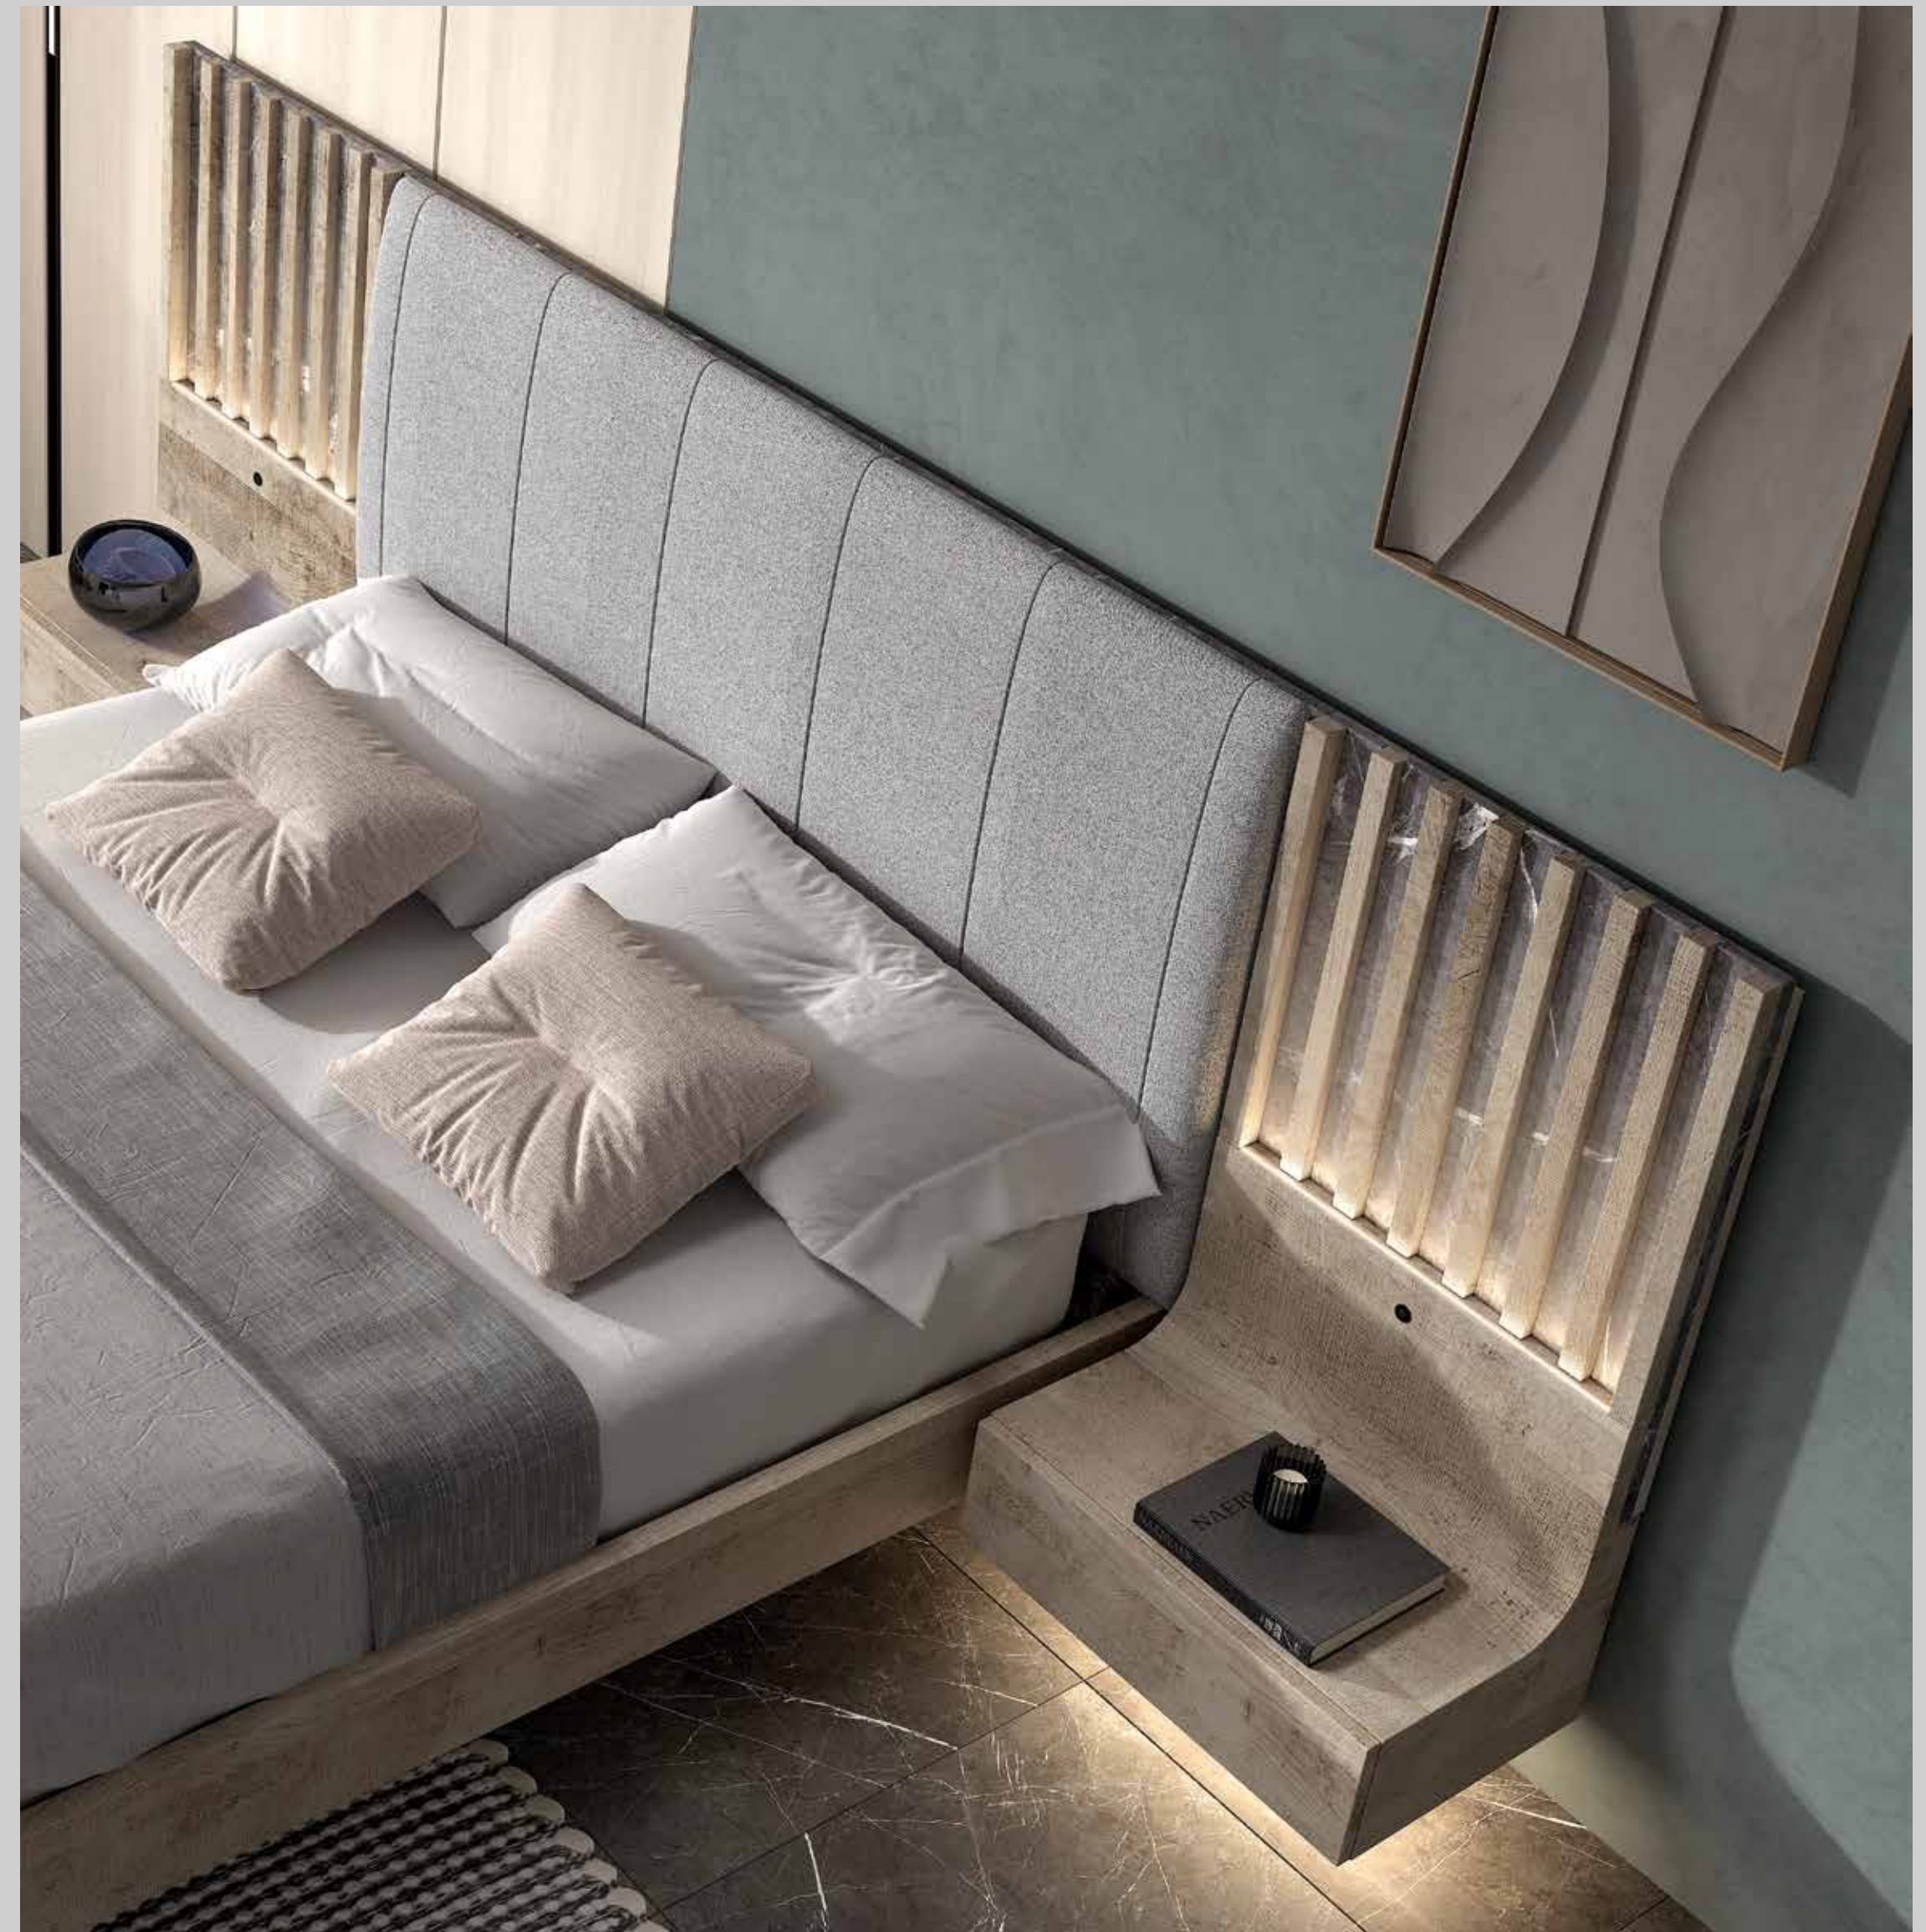

Cabeceros iluminados

Illuminated headboards

NightStyle