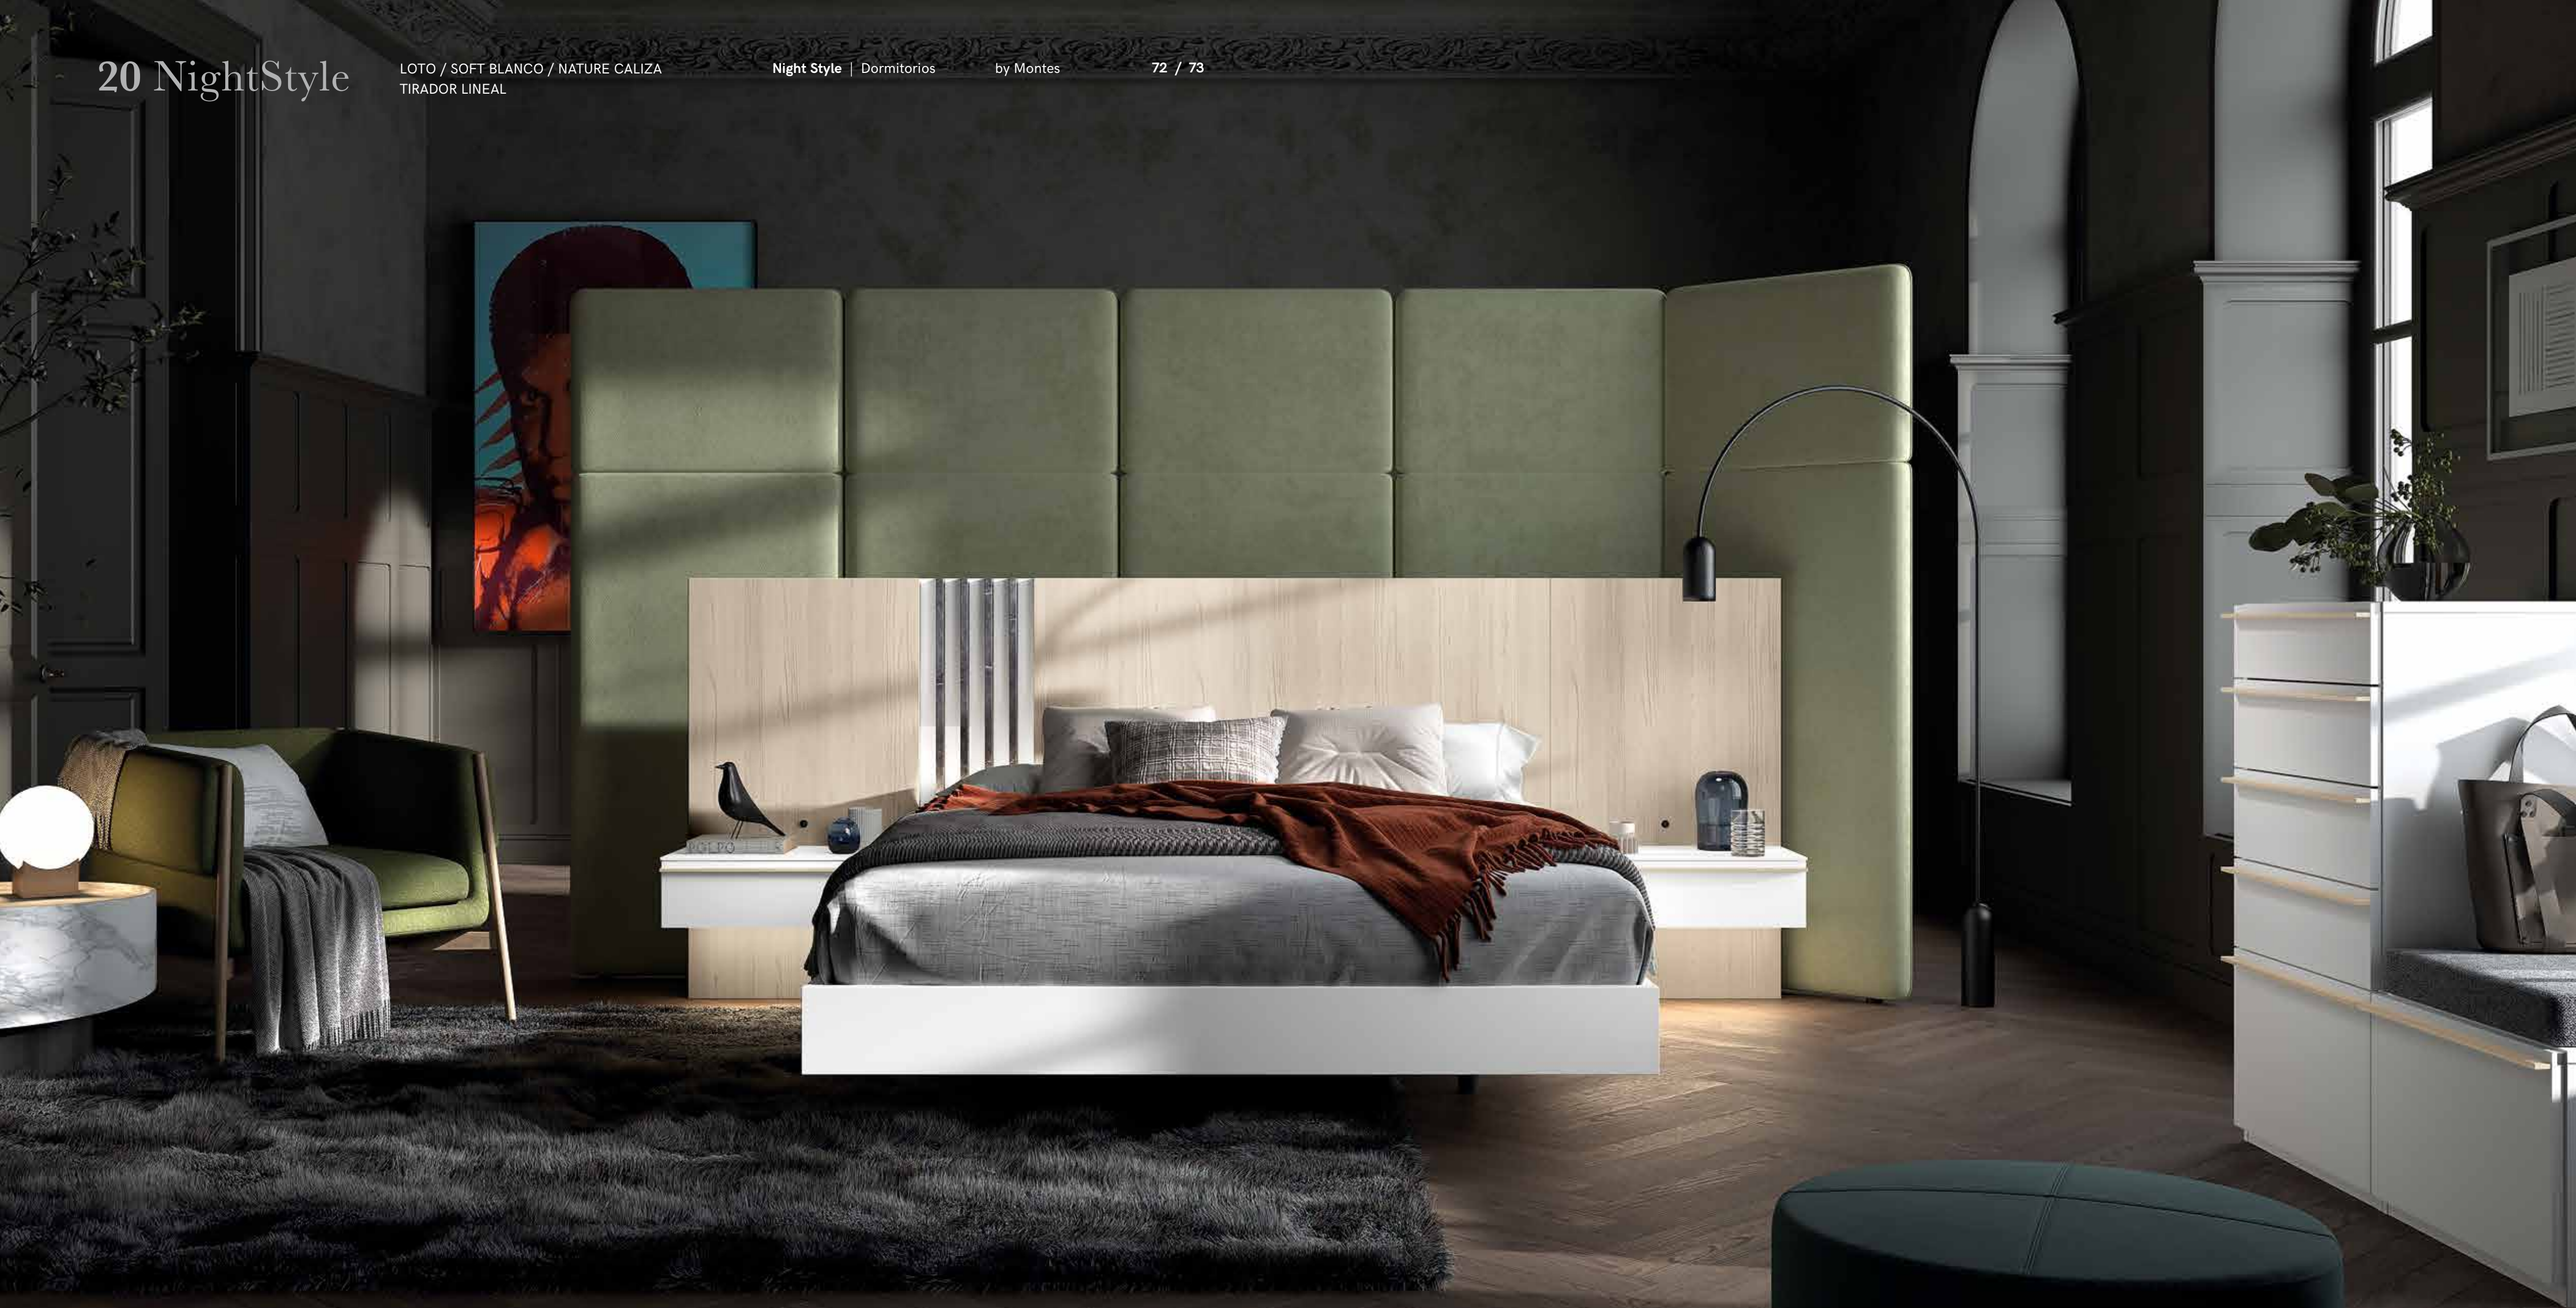

20 NightStyle

Detalle de mesita suspendida con iluminación led inferior.
Detail of suspended nightstand with bottom Led lighting.

21 NightStyle

CEDRO / RATÓN
TIRADOR PUSH / UÑERO PEKE

CABECEROS XL HANGING