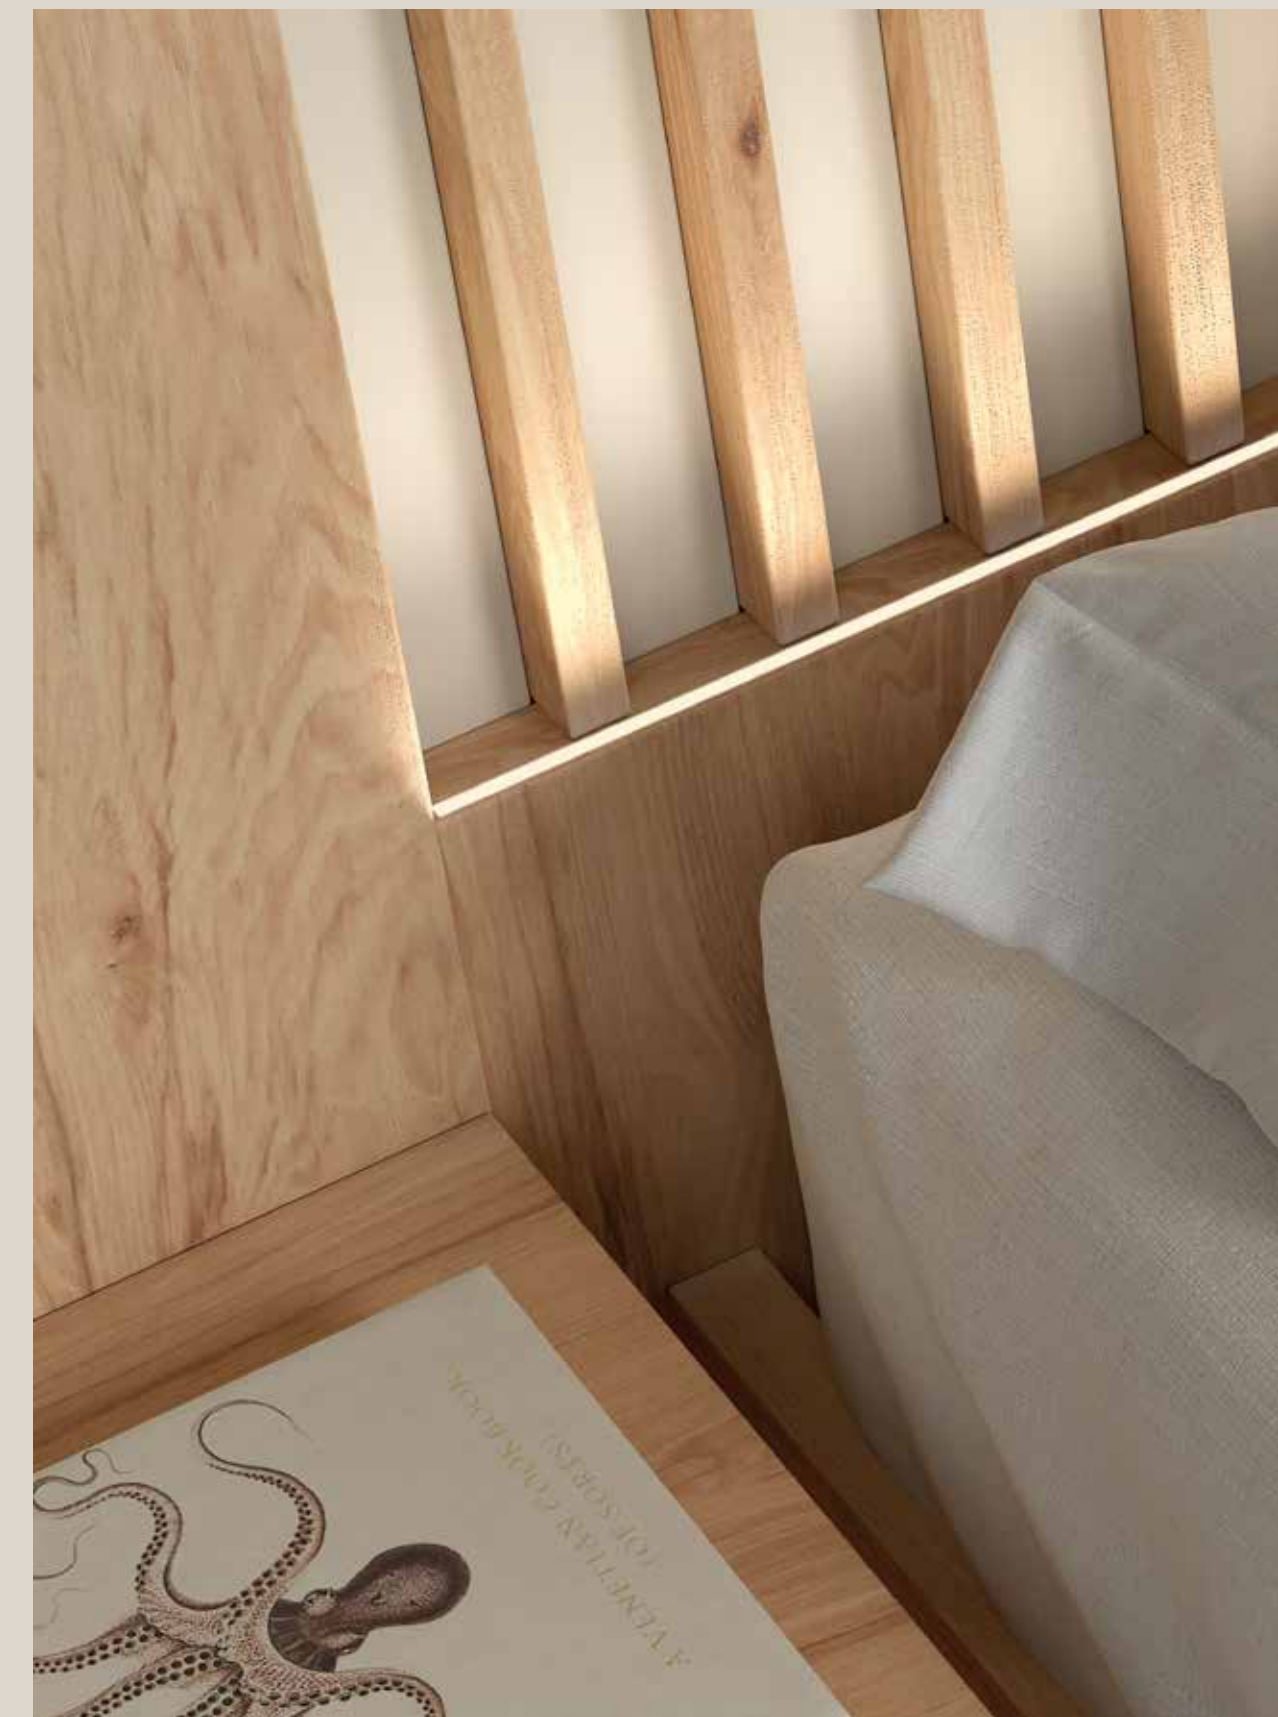

20 NightStyle

Detalle de mesita suspendida con iluminación led inferior.
Detail of suspended nightstand with bottom Led lighting.

21 NightStyle

CEDRO / RATÓN
TIRADOR PUSH / UÑERO PEKE

CABECEROS XL HANGING