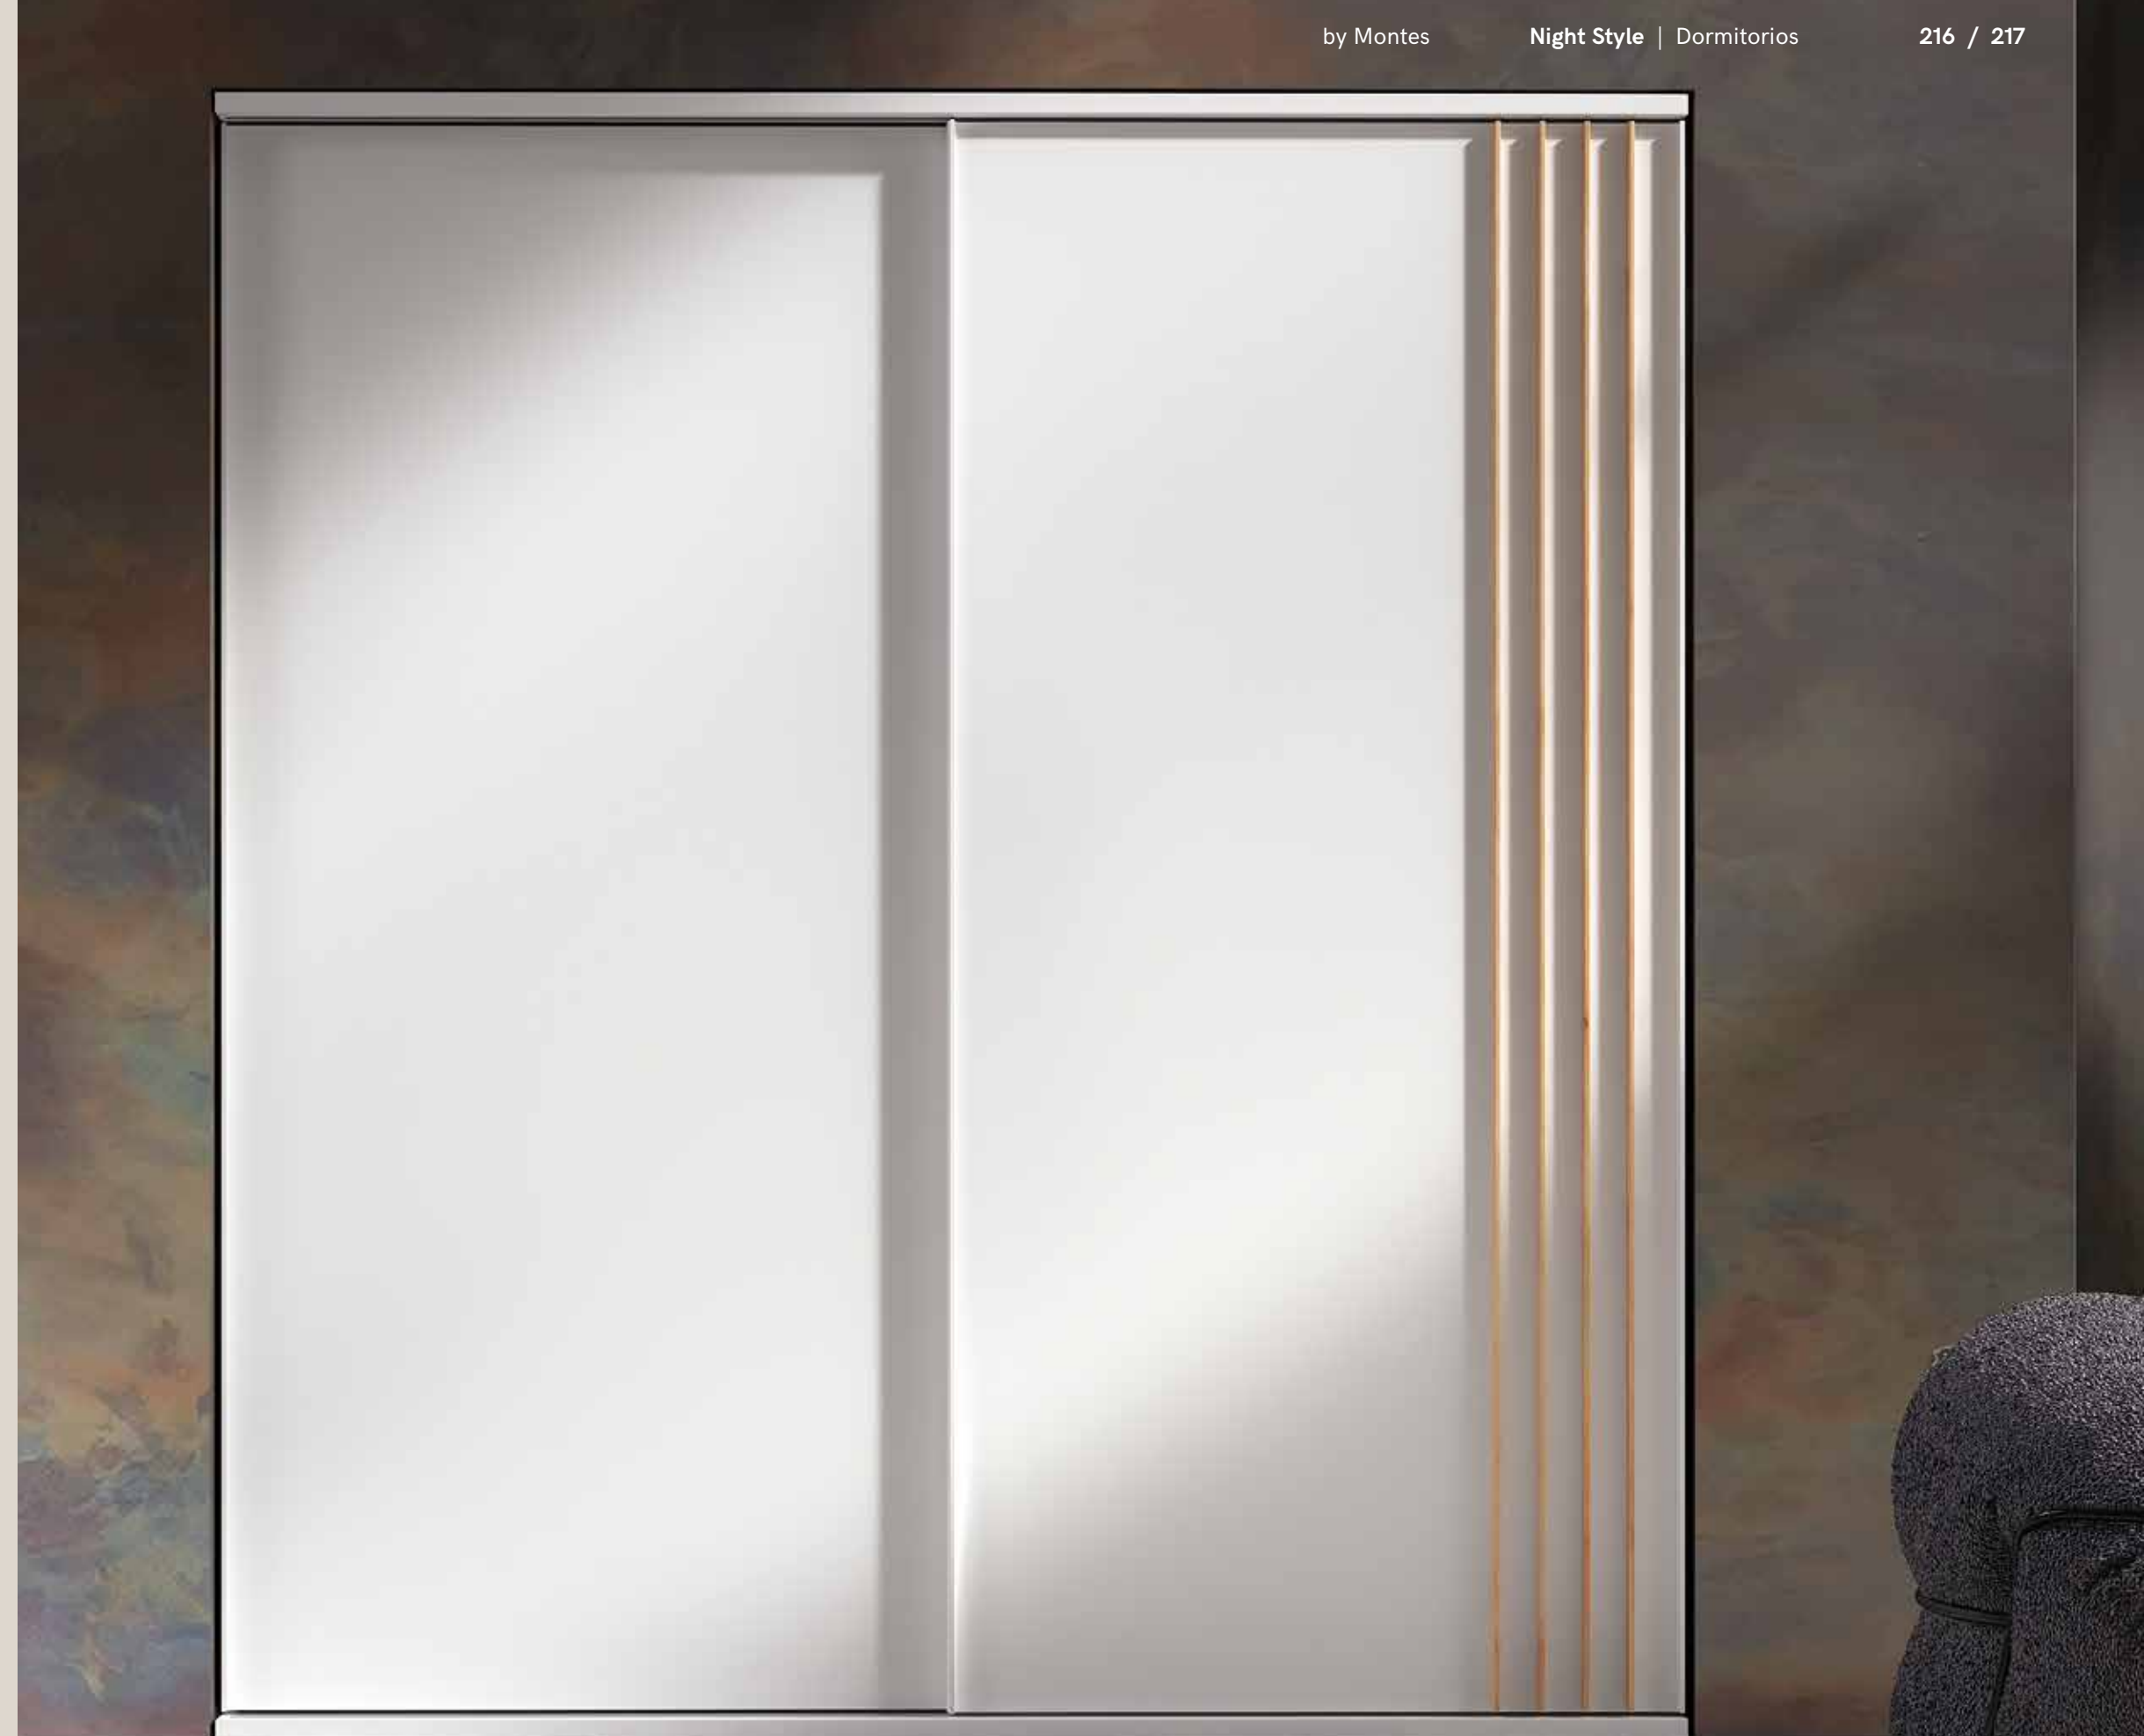

64 NightStyle

SOFT BLANCO / CEDRO / LISO TEIDE
MOLDURAS LATERALES ALUMINIO BLANCO

Armario 2 puertas correderas modelo puerta Barras.
Barras door model wardrobe with 2 sliding doors.